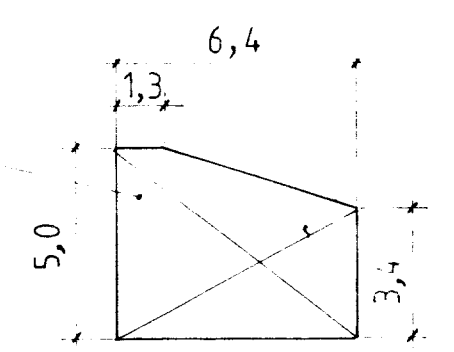

SNID Í HLID Á GLUGGA  
MKV. 1:2

- KITTI
- SVAMPLISTI
- TJÓRUHAMPUR

PVERSNID Í GLUGGA  
MKV 1:2

12 x 50

RYÐFRÍTT ST. 0,5

EFRA VATNSBRETTI

PÚÐI

GAT Ø8