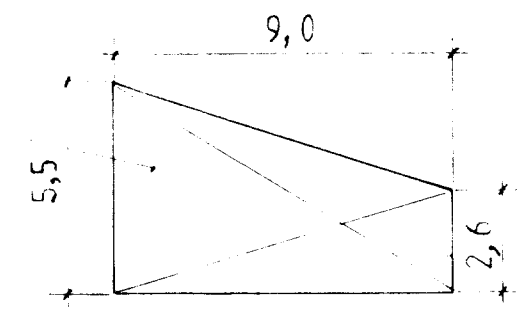

SNID Í HLID Á GLUGGA  
MKV. 1:2

- KITTI
- SVAMPLISTI
- TJÓRUHAMPUR

PVERSNID Í GLUGGA  
MKV 1:2

12 x 50

RYÐFRÍTT ST. 0,5

EFRA VATNSBRETTI

PÚÐI

GAT Ø8