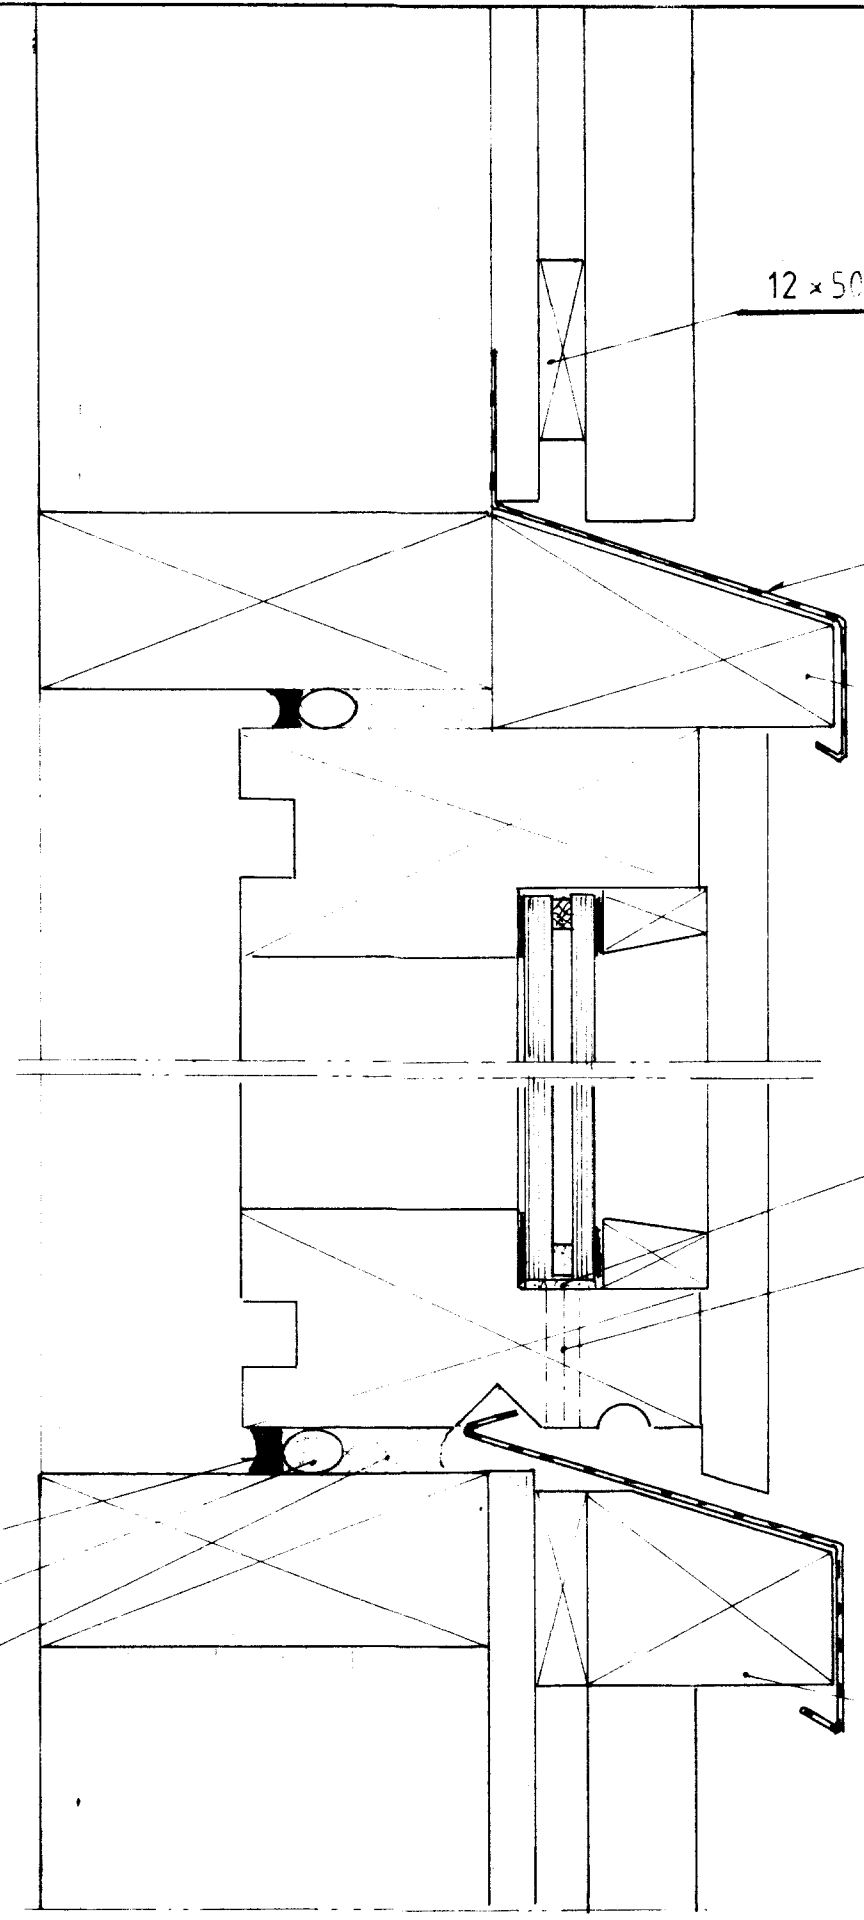

SNID Í HLID Á GLUGGA  
MKV. 1:2

- KITTI
- SVAMPLISTI
- TJÓRUHAMPUR

PVERSNID Í GLUGGA  
MKV 1:2

12 x 50

RYÐFRÍTT ST. 0,5

EFRA VATNSBRETTI

PÚÐI

GAT Ø8