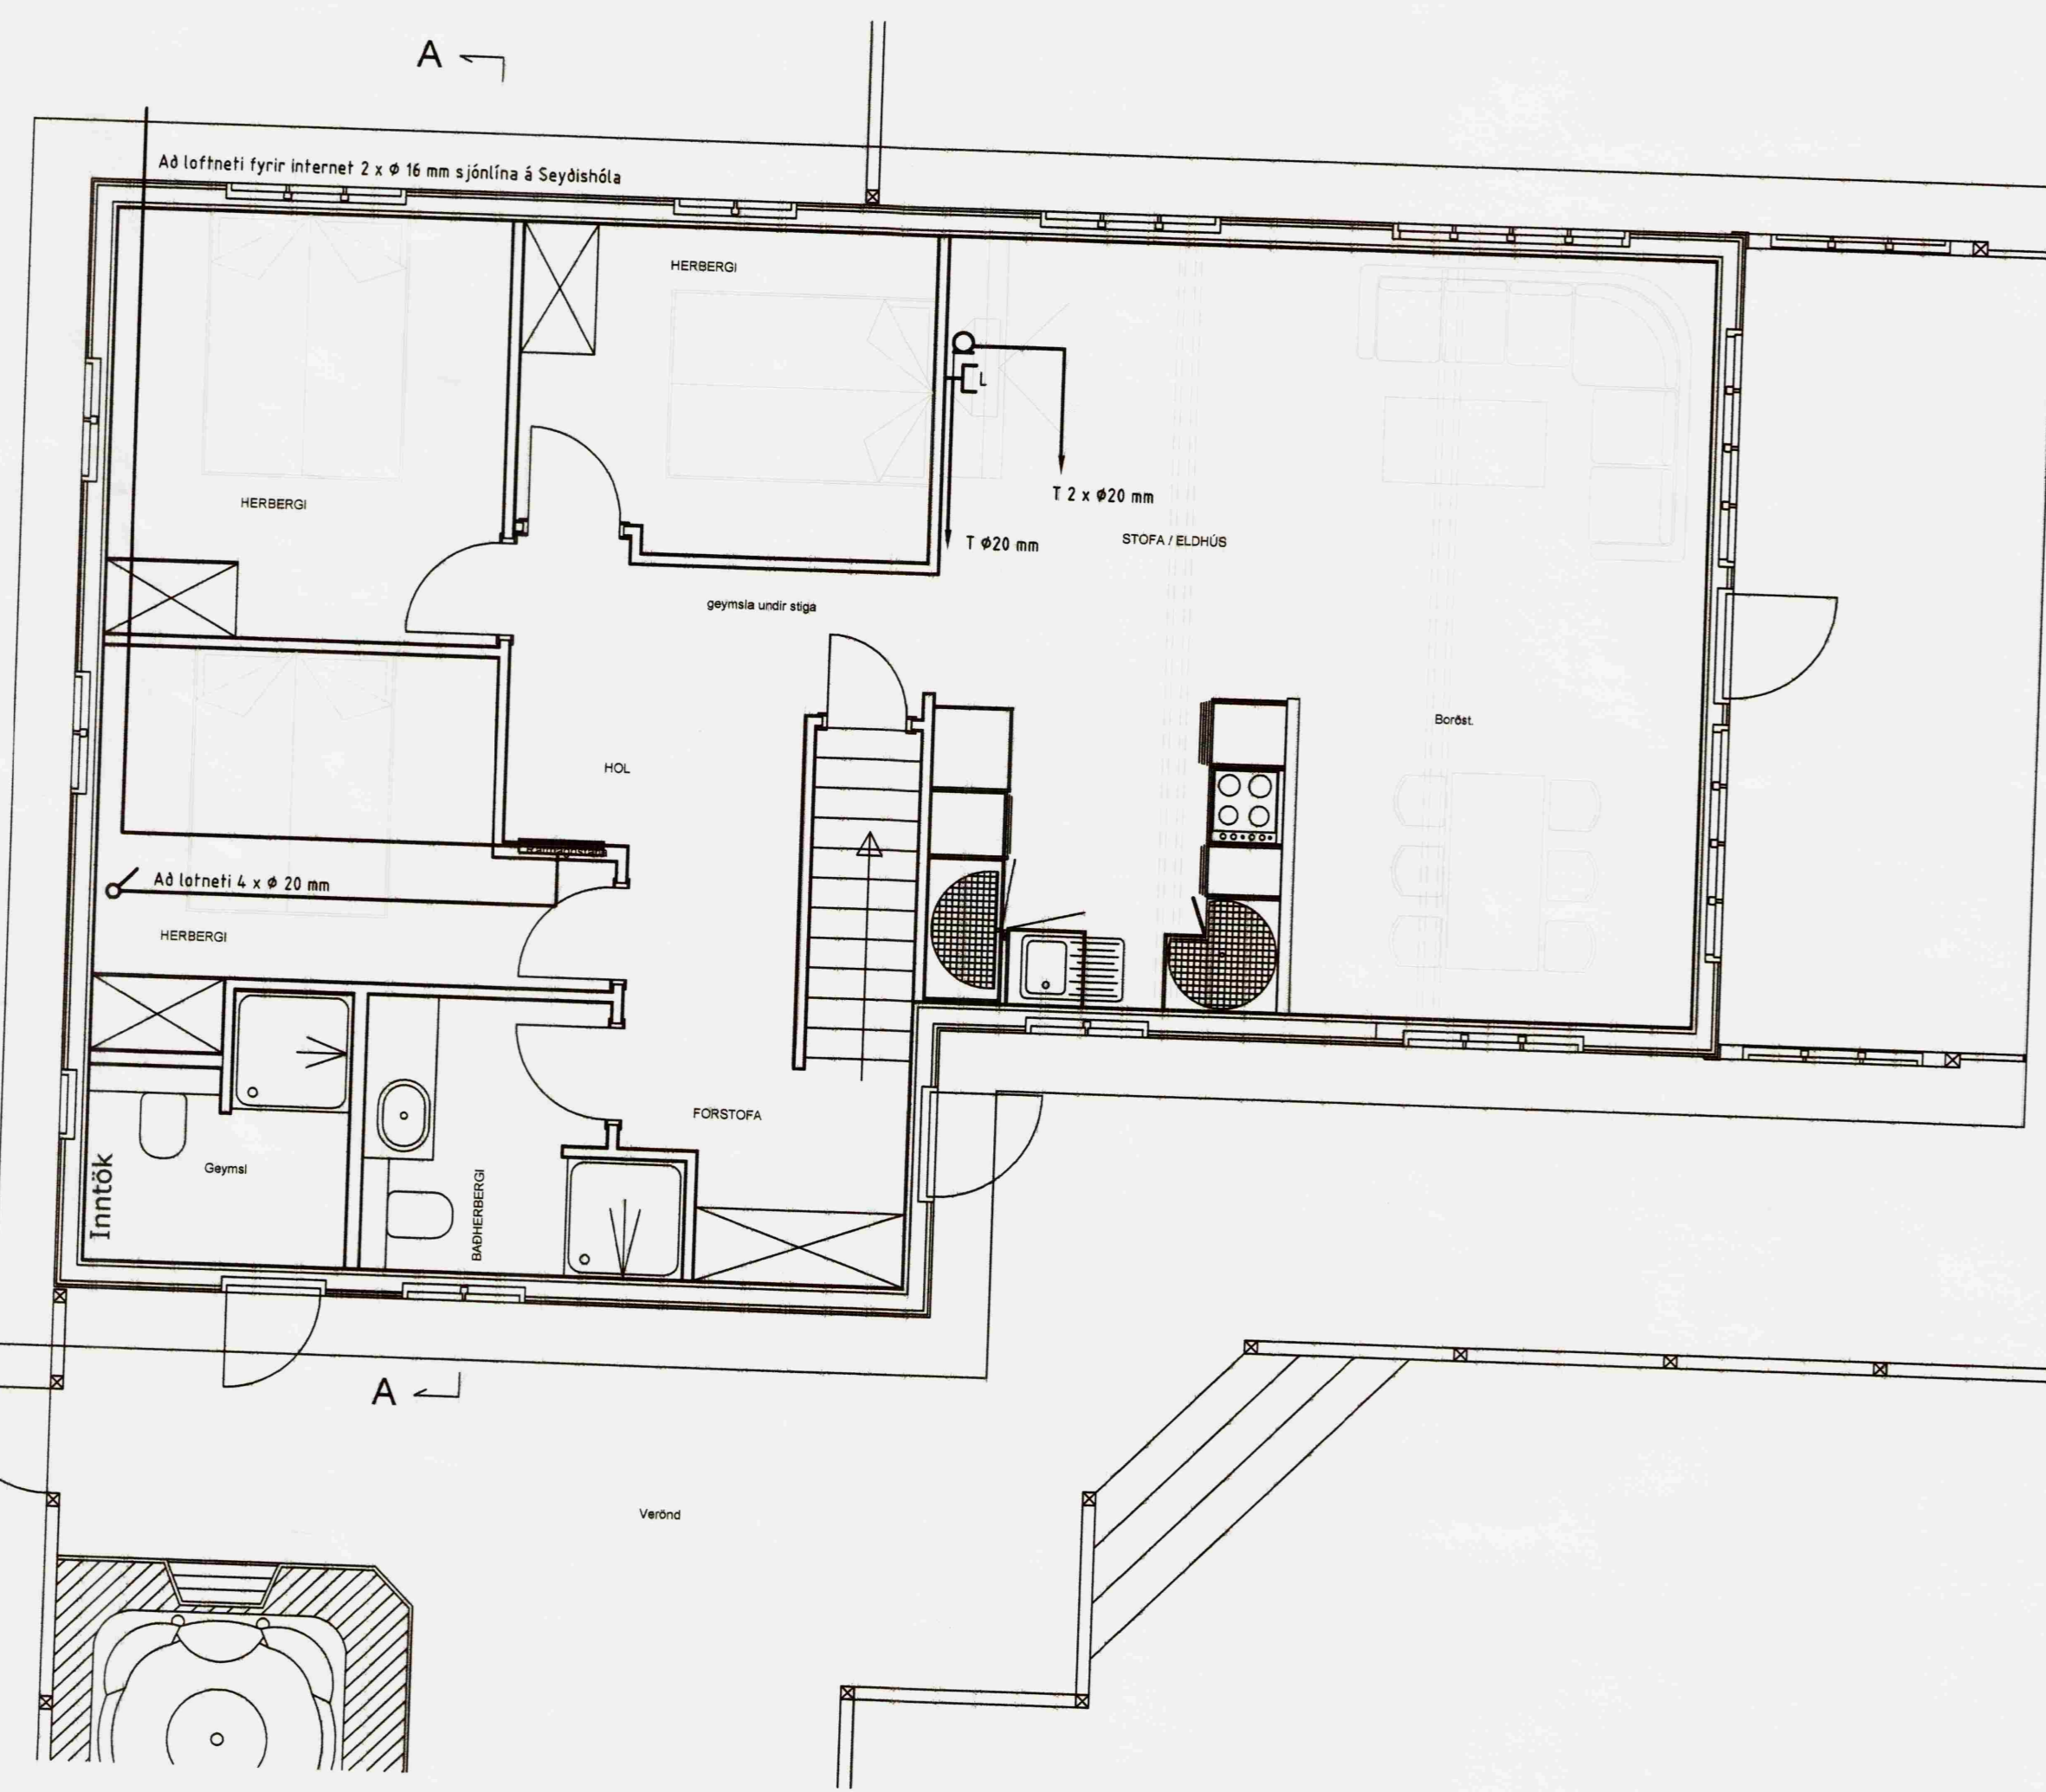

- HELLUR
- ÖRBYLJUÖFN
- UPPDVOTTAVÉL
- ÖFN
- TENGLAR STOFU
- TENGLAR ELDHÚSI
- SVEFNLOFT
- STOFA OG ELDHÚS
- HERBERGI
- BAD, GANGUR OG GEYMSLUR
- SMÁSPENNA
- TIL VARA

HÖNNUDUR:
Þór Stefánsson
YFIRFARID:
Þór Stefánsson
SAMÞYKKT: *[Signature]* KT:
BREYTINGAR:

ÚTPRENTAD: 23.5.2008 17:57:13
SÍÐAST VISTAD: 22.5.2008 21:40:28

VERKHEITI:
Sumarbústaður, Grund 93
Traðargerði
Mýrarkotslandi, Grímsnesi

VERKHLUTI:
Einlínnumynd, sökkulskaut
og smáspennulagnir
Mkv: 1:50

RAFLAGNATEIKNINGAR
ÞÓR STEFÁNSSON RAFMAGNSIÐNFRÆÐINGUR
EYRAVEGI 32 SELFOSSI SÍMAR 482 3480 & 897 8718
NETFANG: rafteikn@selfoss.is FAX 482 3366

TÖL VUNAFN PLOTT DAGSETNING
Þór Stefánsson, Rafteikn22.5.2008 17:2\RAFLÖGN-1397.dwg
SLÓÐ C:\VERKJÁR\RV\SUMARH\GRUND 93 TRAD
VERKNÚMER BLAD
1397-2008-053 2 af 2
Maí 2008