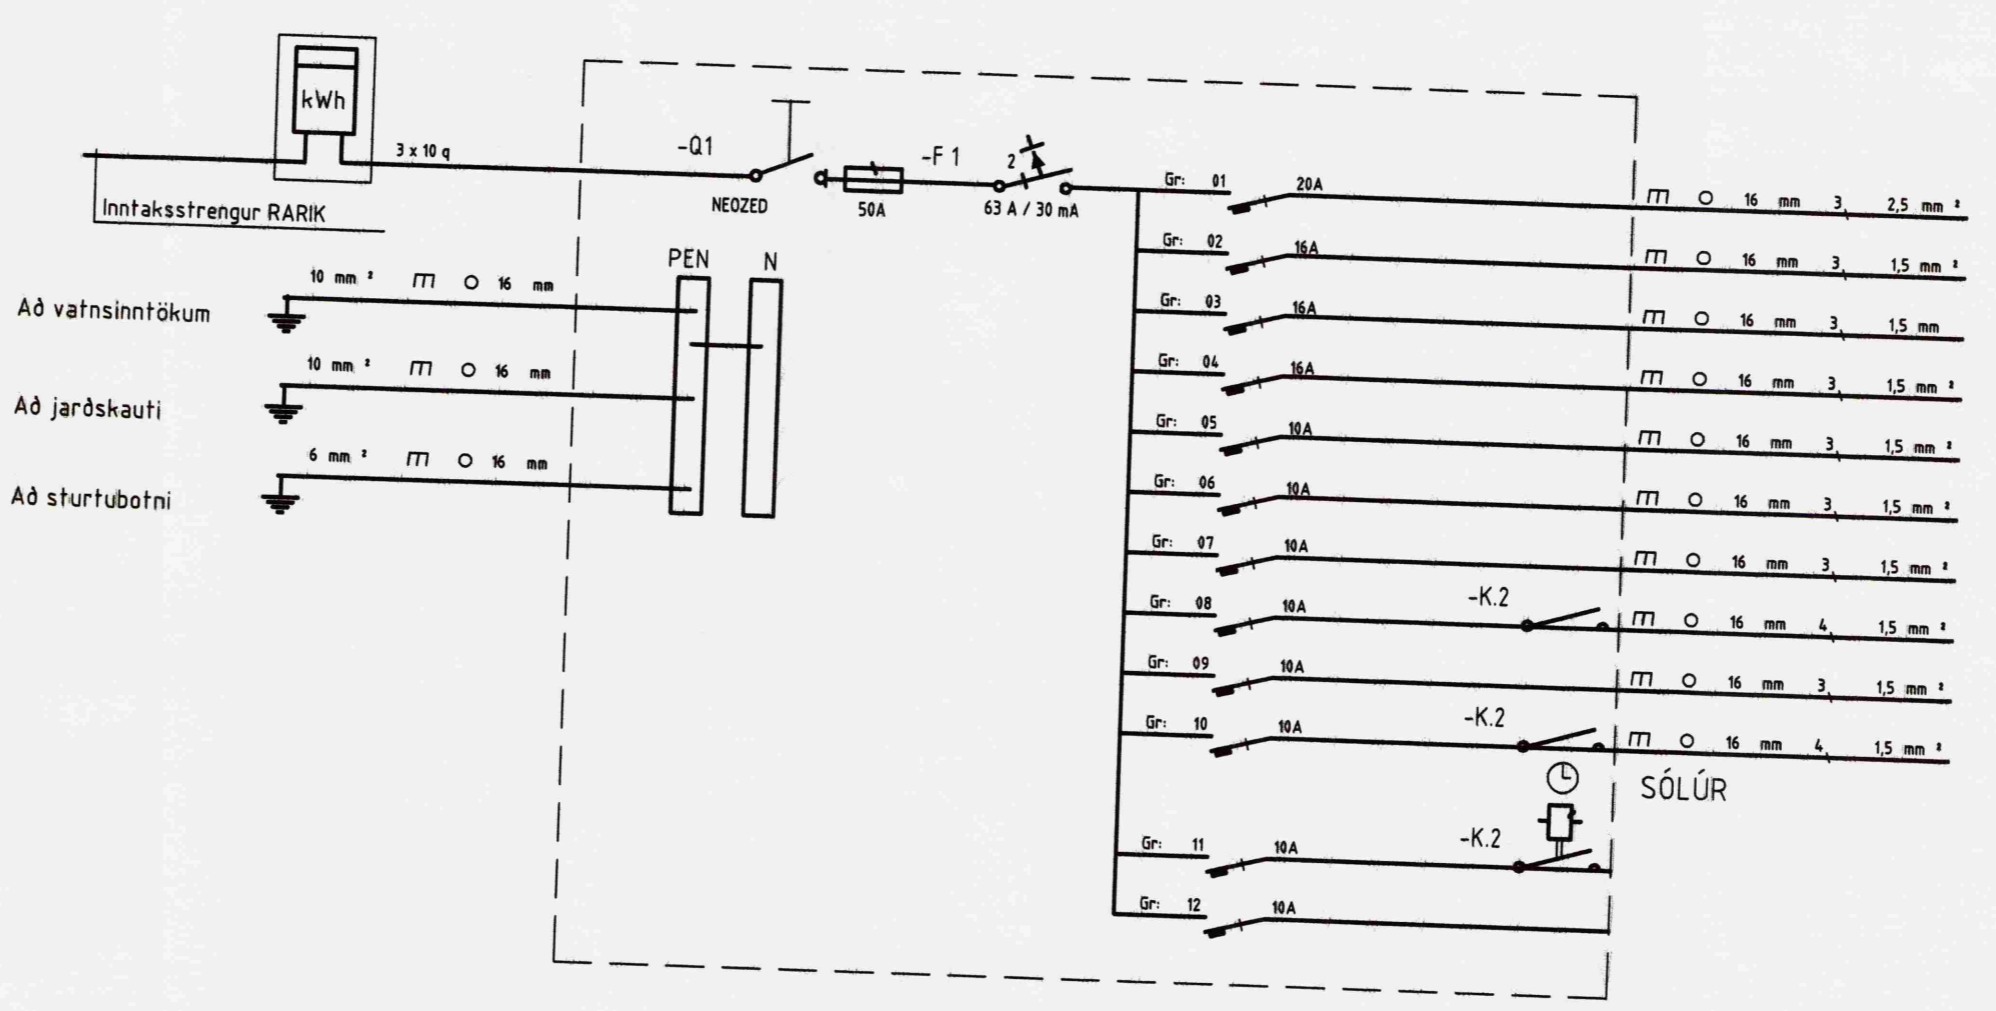

- HELLUR
- ÖRBYLJUÖFN
- UPPDVOTTAVÉL
- ÖFN
- TENGLAR STOFU
- TENGLAR ELDHÚSI
- SVEFNLOFT
- STOFA OG ELDHÚS
- HERBERGI
- BAD, GANGUR OG GEYMSLUR
- SMÁSPENNA
- TIL VARA

HÖNNUDUR:
Þór Stefánsson
YFIRFARID:
Þór Stefánsson
SAMÞYKKT: *[Signature]* KT:
BREYTINGAR:

ÚTPRENTAD: 23.5.2008 17:57:13
SÍÐAST VISTAD: 22.5.2008 21:40:28

VERKHEITI:
Sumarbústaður, Grund 93
Traðargerði
Mýrarkotslandi, Grímsnesi

VERKHLUTI:
Einlínnumynd, sökkulskaut
og smáspennulagnir
Mkv: 1:50

RAFLAGNATEIKNINGAR
ÞÓR STEFÁNSSON RAFMAGNSIÐNFRÆÐINGUR
EYRAVEGI 32 SELFOSSI SÍMAR 482 3480 & 897 8718
NETFANG: rafteikn@selfoss.is FAX 482 3366

TÖL VUNAFN PLOTT DAGSETNING
Þór Stefánsson, Rafteikn22.5.2008 17:2\RAFLÖGN-1397.dwg
SLÓÐ C:\VERKJÁR\RV\SUMARH\GRUND 93 TRAD
VERKNÚMER BLAD
1397-2008-053 2 af 2
Maí 2008