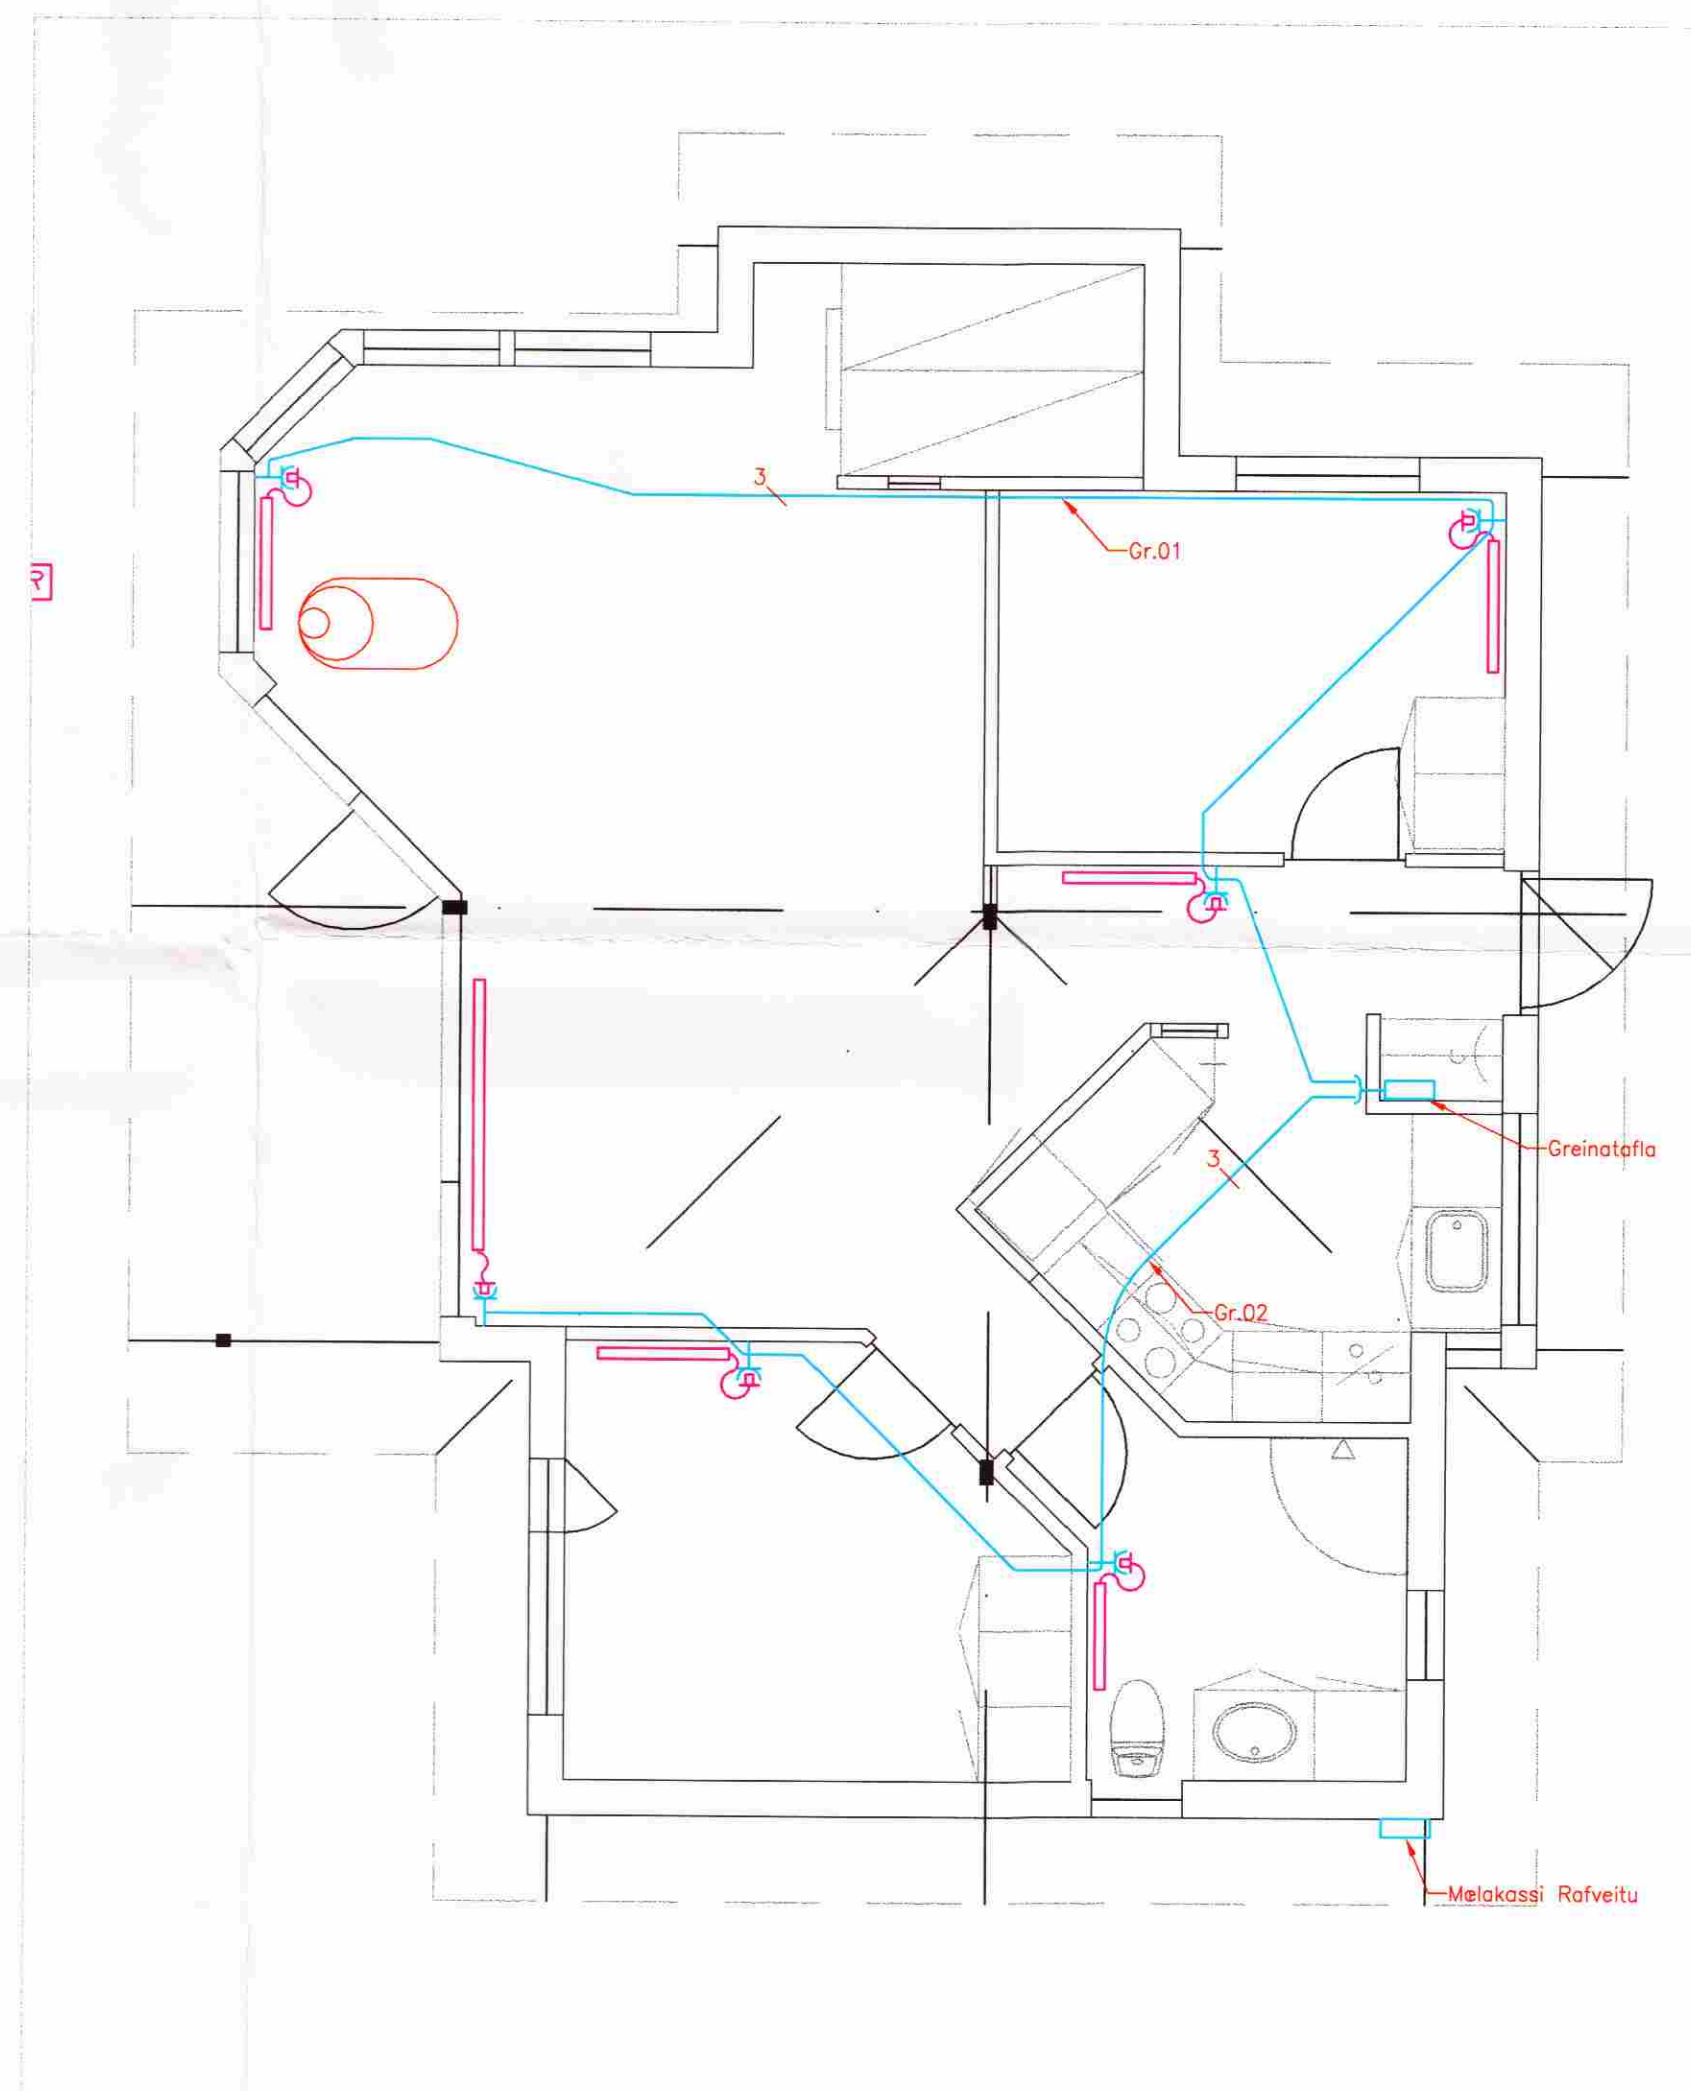

Grunnmynd, lýsing 1:50

Grunnmynd, hiti 1:50

Grafningsvegur 360 Nesjar 801 Selfoss

Olufudraefing
 Olufudraefing ehf., við Klappmýrarveg
 Pósthólf 4230, 124 Reykjavík
 Sími 550 9900, Fax 550 9999

Eigendur: Ulla og Elna Sigurðardóttur
 Grunnmyndir 1.50

BJÖRN SVEINSSON 081251-4019	
RAFENFRÉDINGUR	
ÁRITUN:	<i>Björn Sveinsson</i>
HANNAÐ: BS	SKVARDI: 1:50
TEIKNAD: BS	DAGSETNING: 07.03.2003
YFERFARID: BS	SIKRÁRHEITI: Raf-GMG
VERKNI:	BLAD: R-02 ÖTGAFA: -