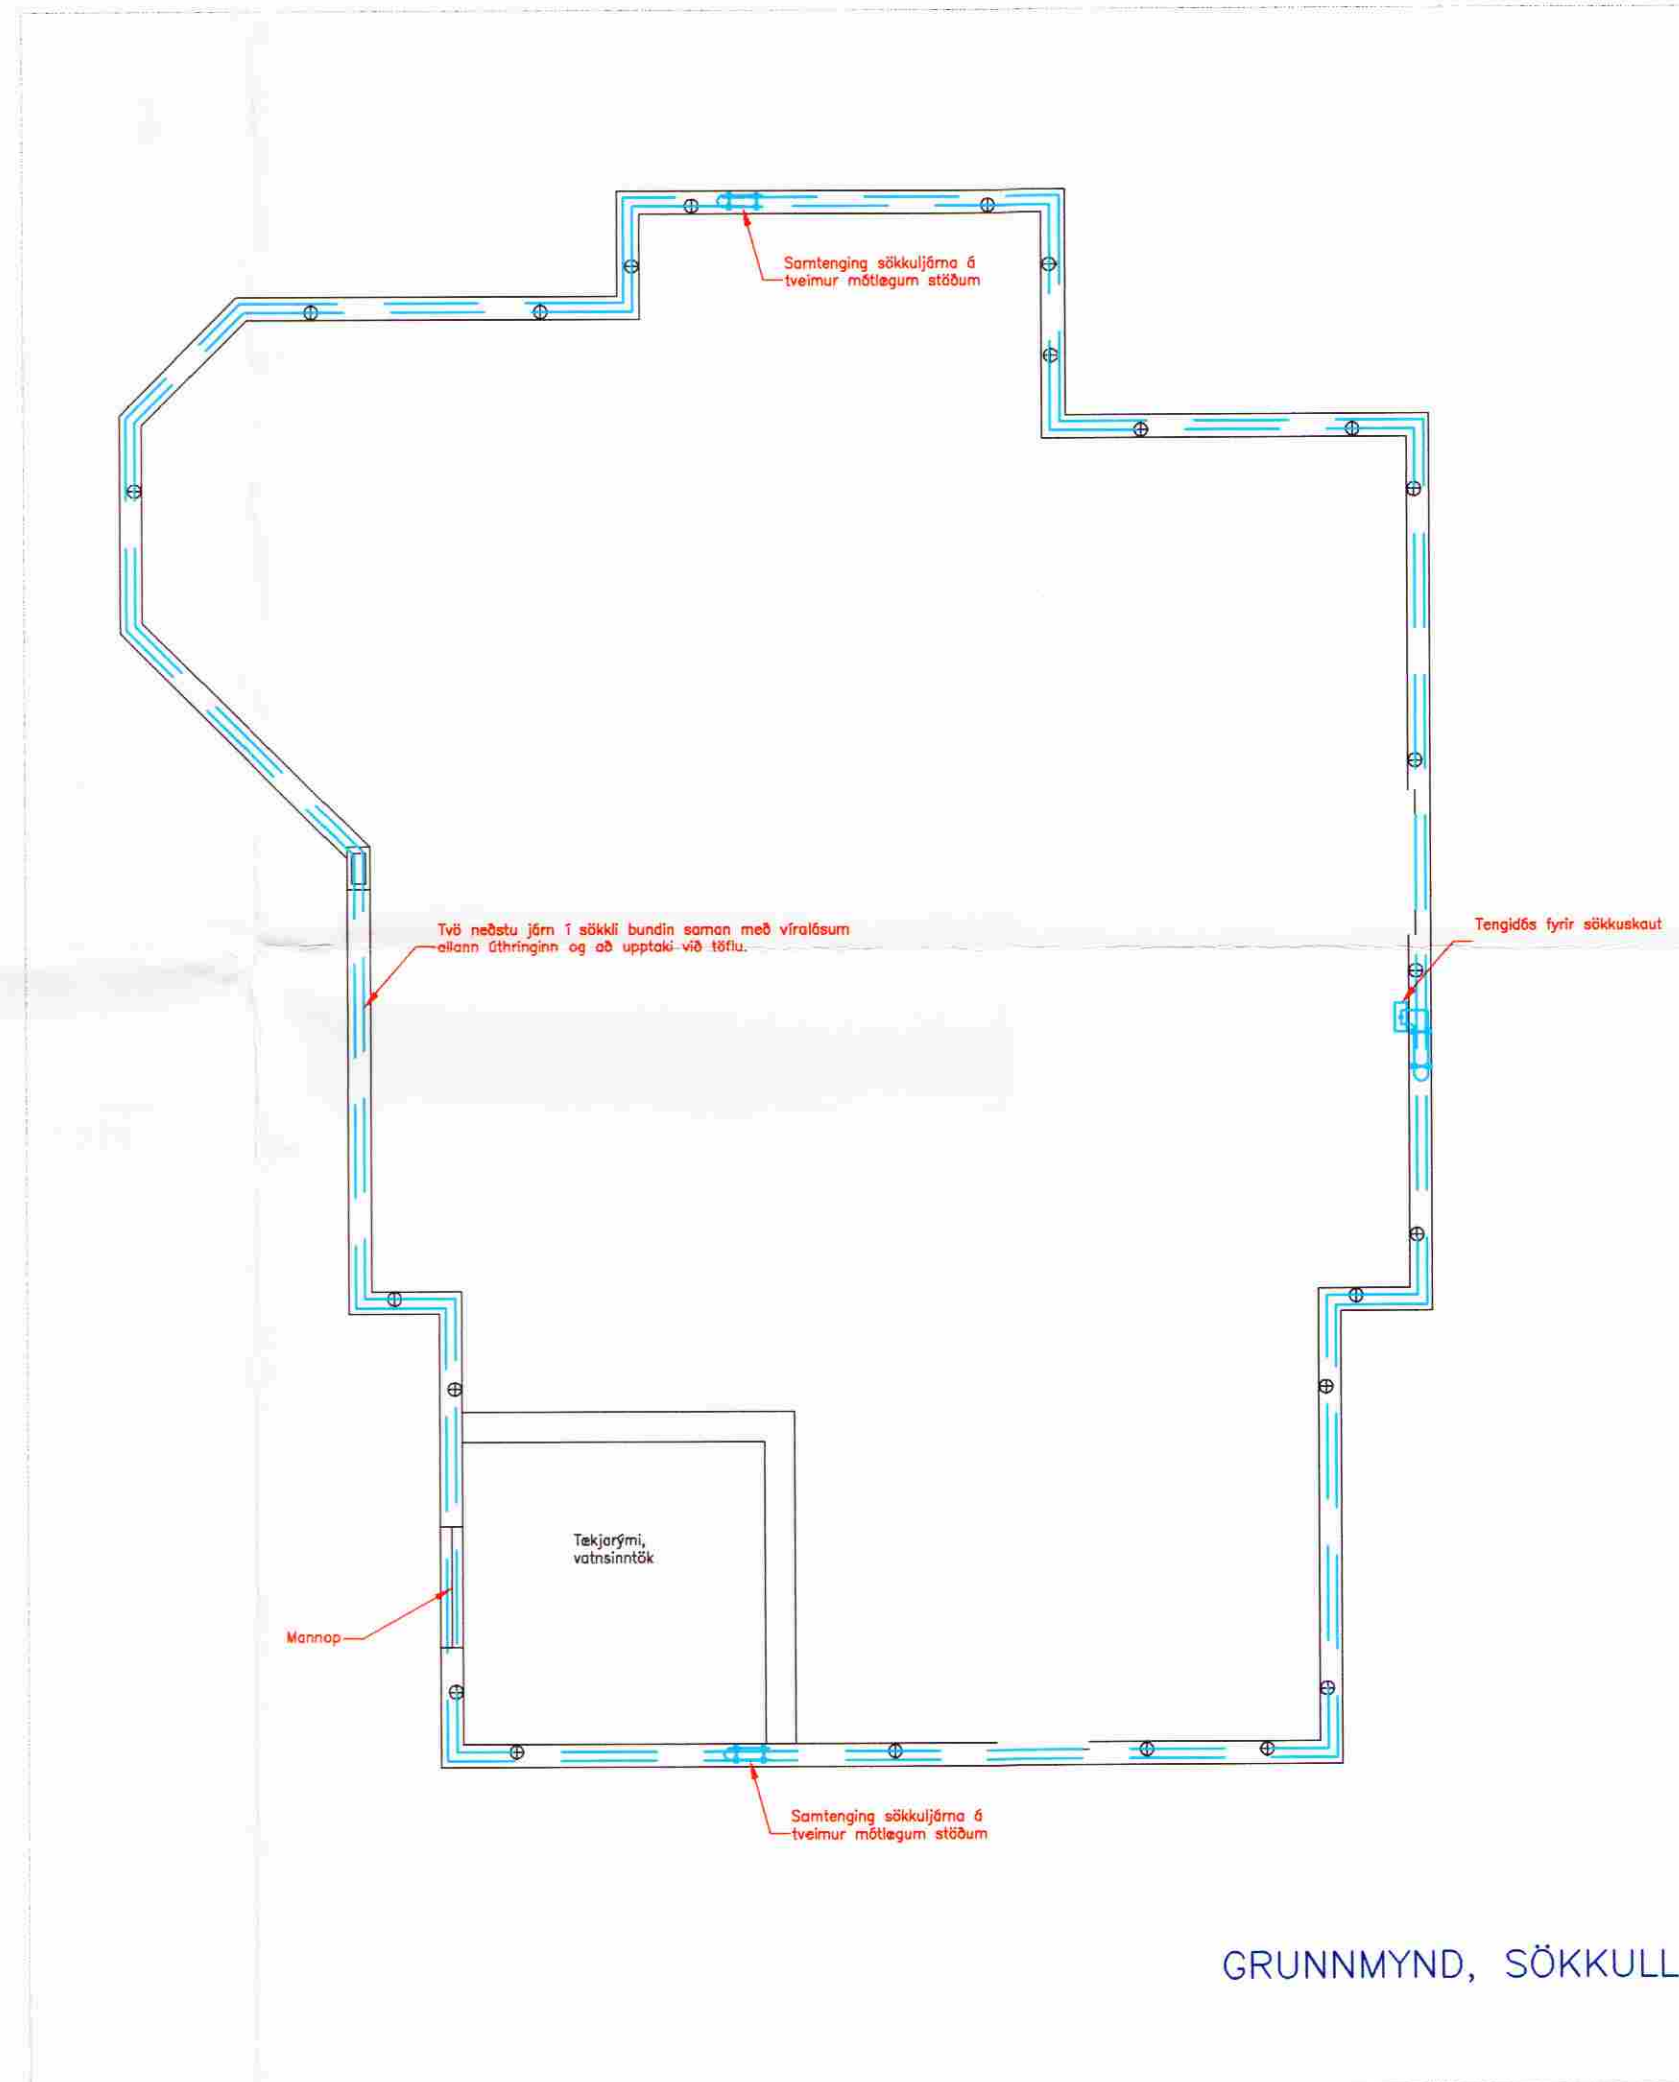

Grunnmynd, Tæki 1:50

Grunnmynd, Sökkulskaut 1:50

GRUNNMYND, SÖKKULL

Grafningsvegur 360 Nesjar 801 Selfoss

Olíudreifing
 Olíudreifing ehf., við Kleppsmýrarveg
 Pósthólf 4230, 124 Reykjavík
 Sími 550 9900, Fax 550 9999

Eigundur: Ulla og Elna Sigurðardóttur
 Grunnmyndir 1.50

BJÖRN SVEINSSON 081251-4019	
RAFIDNFRÆÐINGUR	
ÁRTILN:	<i>Björn Sveinsson</i>
HANNAÐ:	BS
KVARD:	1:50
TEIKNAD:	BS
DAÐSETNING:	07.03.2003
YFIRFARIÐ:	BS
SKRÁRHEITI:	Raf-GMG
VERKNR:	BLAD: R-03
ÚTGAFA:	-