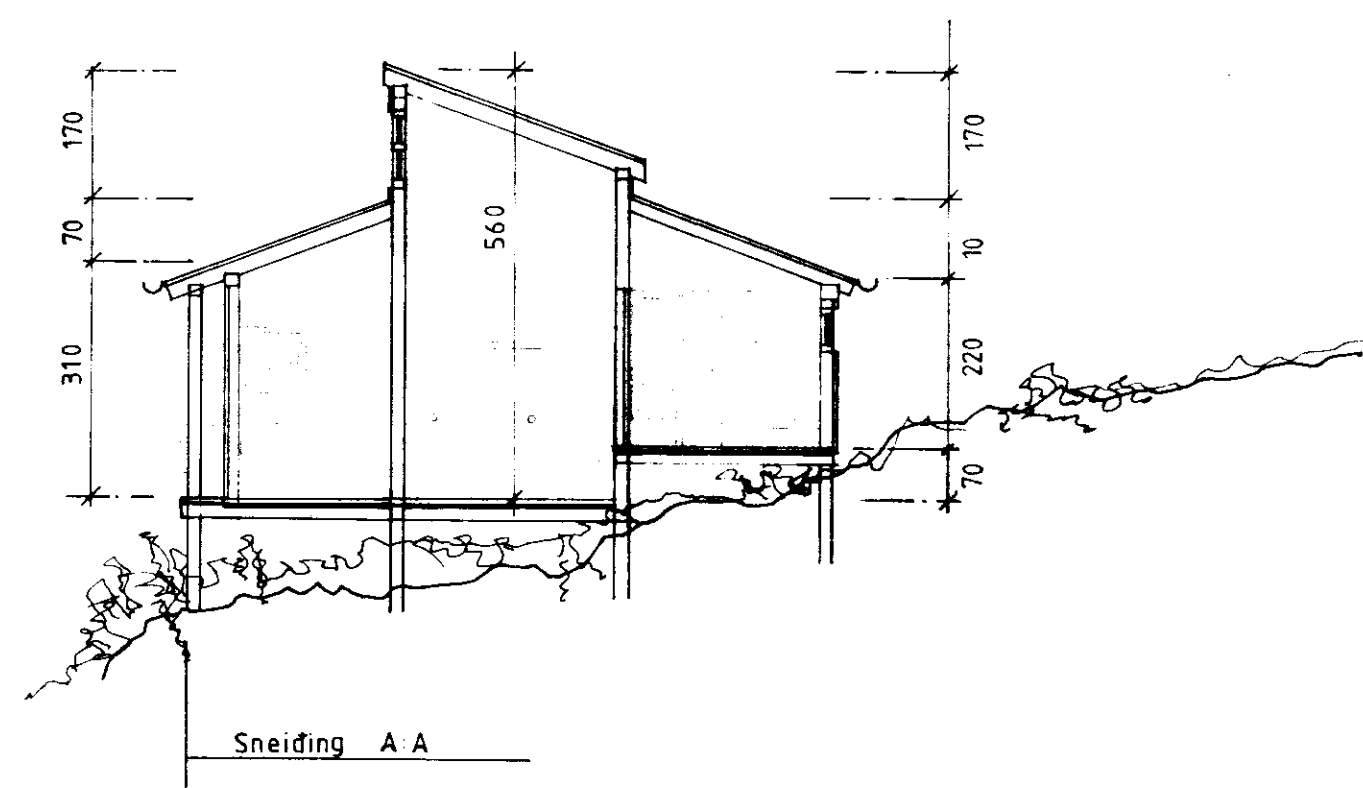

Sneifing A A

BRÚTTÓFLATARMÁL: 55,12 m²

G L Á M A

VINNUSTOFA SF NORDURSTIG 3A 101 REYKJAVÍK SÍMI 17010

Rb/Sfb		NÚMER
KVARDI 1:100	BREYTT	
DAGS: JUNÍ 88		
TEIKNAD SB.	HANNAD J.P.	

SUMARHÚS Í HESTVÍK

BYGGINGARNEFNDARTEIKNING
GRUNNMYND OG UTLIT

HALLDÓR GÍSLASON	arkitekt	FAÍ
JÓHANNES ÞÓRDARSON	arkitekt	FAÍ
SIGURDUR HALLDÓRSSON	arkitekt	FAÍ

Jóhannes Þórdarson