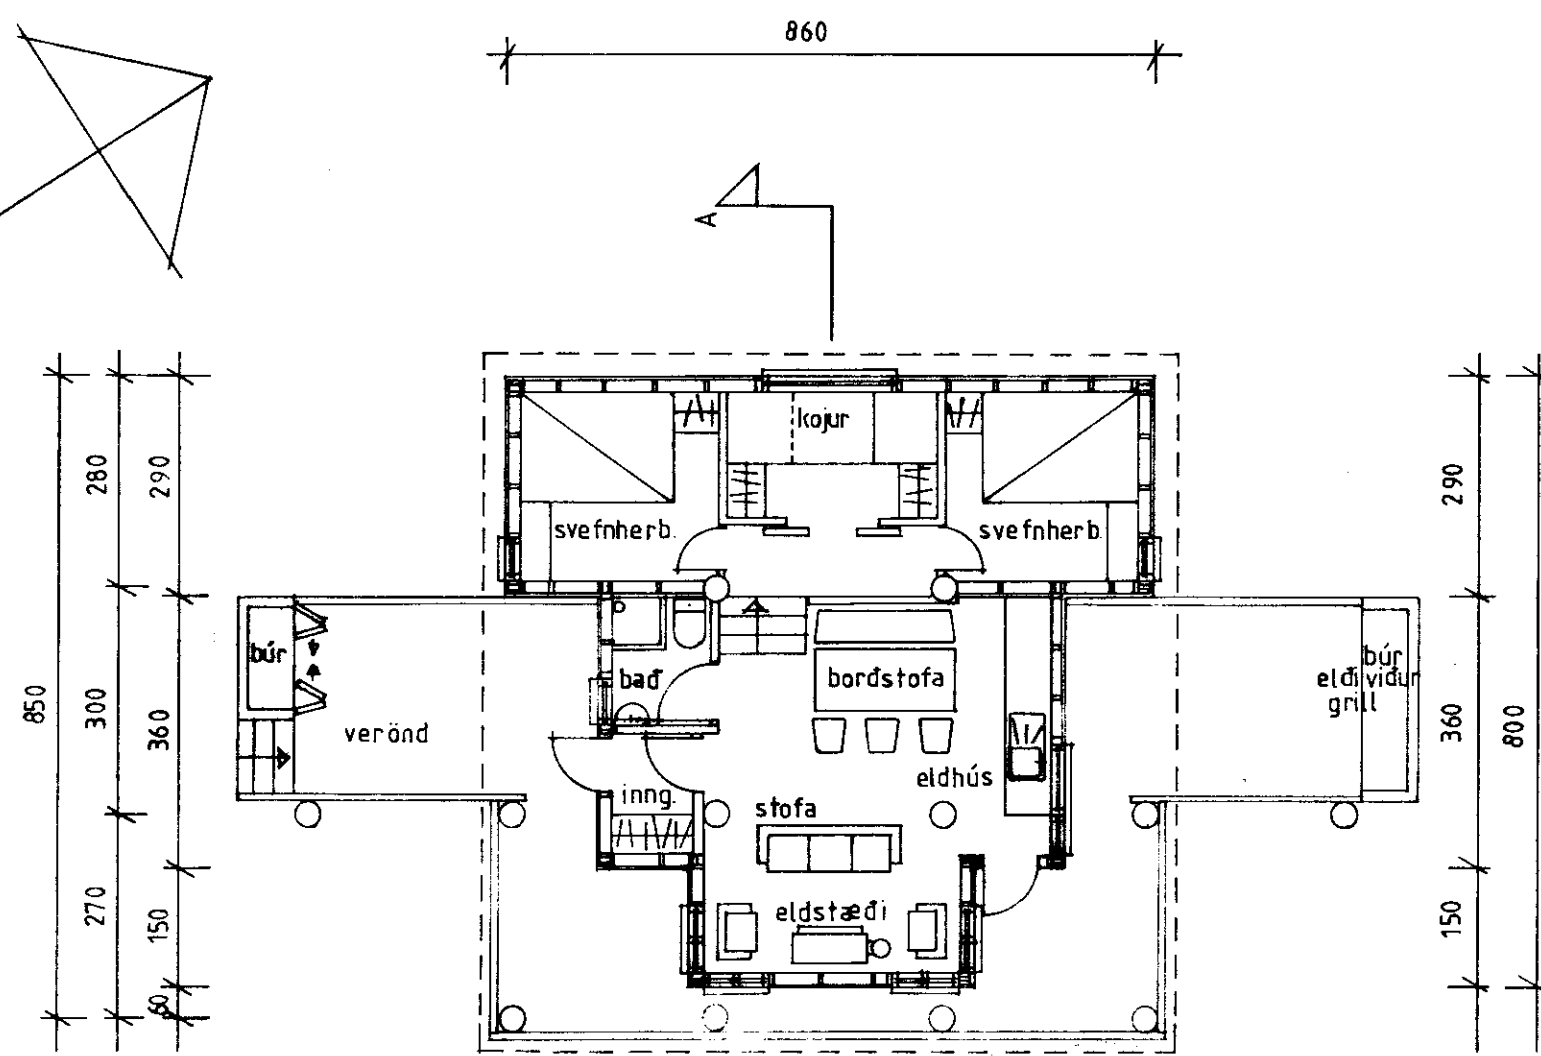

Grunnmynd

BYGGINGARNEFND
Samþ. 21/88
GRANNVOSHREYD
Vilma Klemmsson