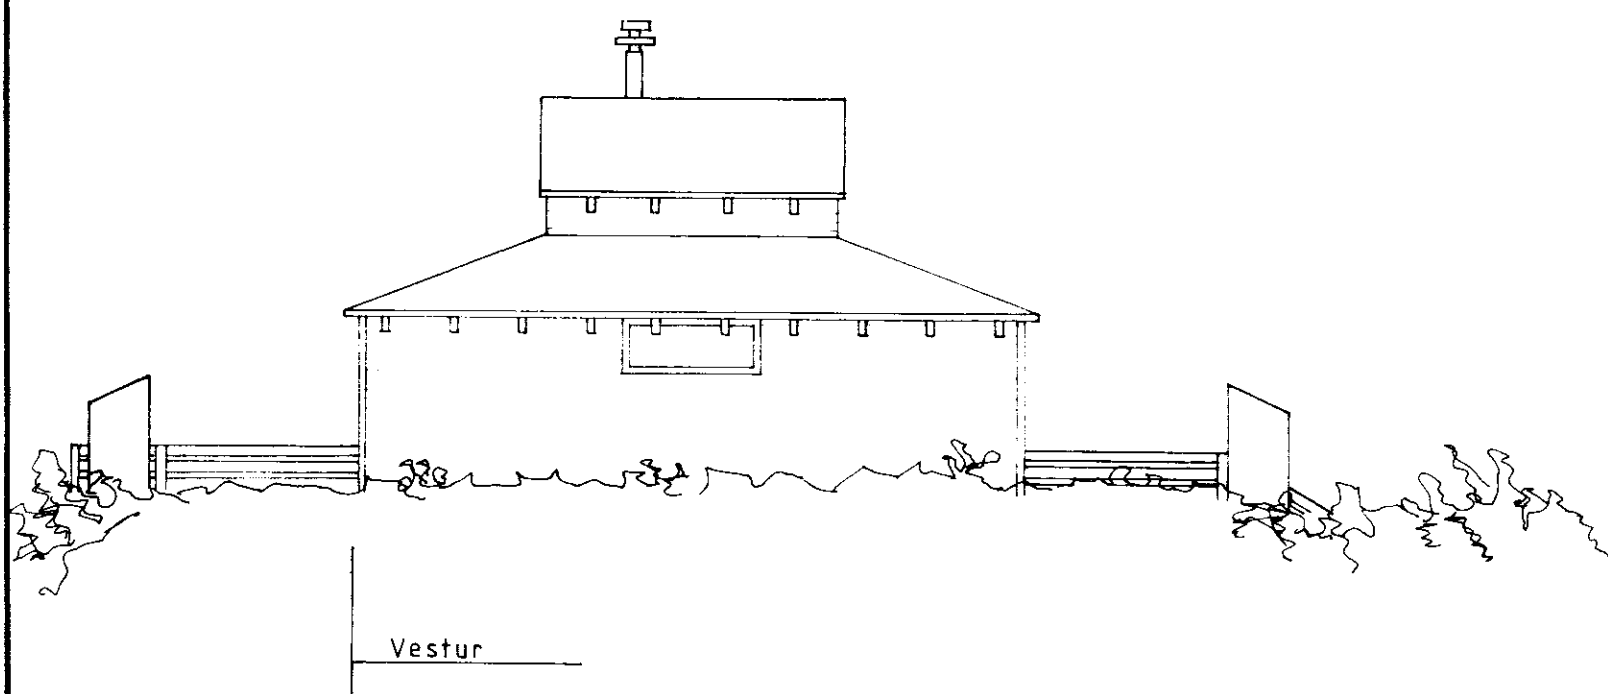

Austur

Sudur

Nordur

Nordur

Grunnmynd

BYGGINGARNEFND
Samþ. 21/88
GRANNVOSHREYD
Vilma Klemmsson

Vestur

Sneifing A A

BRÚTTÓFLATARMÁL: 55,12 m²

G L Á M A

VINNUSTOFA SF NORDURSTIG 3A 101 REYKJAVÍK SÍMI 17010

Rb/Sfb		NÚMER
KVARDI 1:100	BREYTT	
DAGS: JUNÍ 88		
TEIKNAD SB.	HANNAD J.P.	

SUMARHÚS Í HESTVÍK

BYGGINGARNEFNDARTEIKNING
GRUNNMYND OG UTLIT

HALLDÓR GÍSLASON	arkitekt	FAÍ
JÓHANNES ÞÓRDARSON	arkitekt	FAÍ
SIGURDUR HALLDÓRSSON	arkitekt	FAÍ

Jóhannes Þórdarson