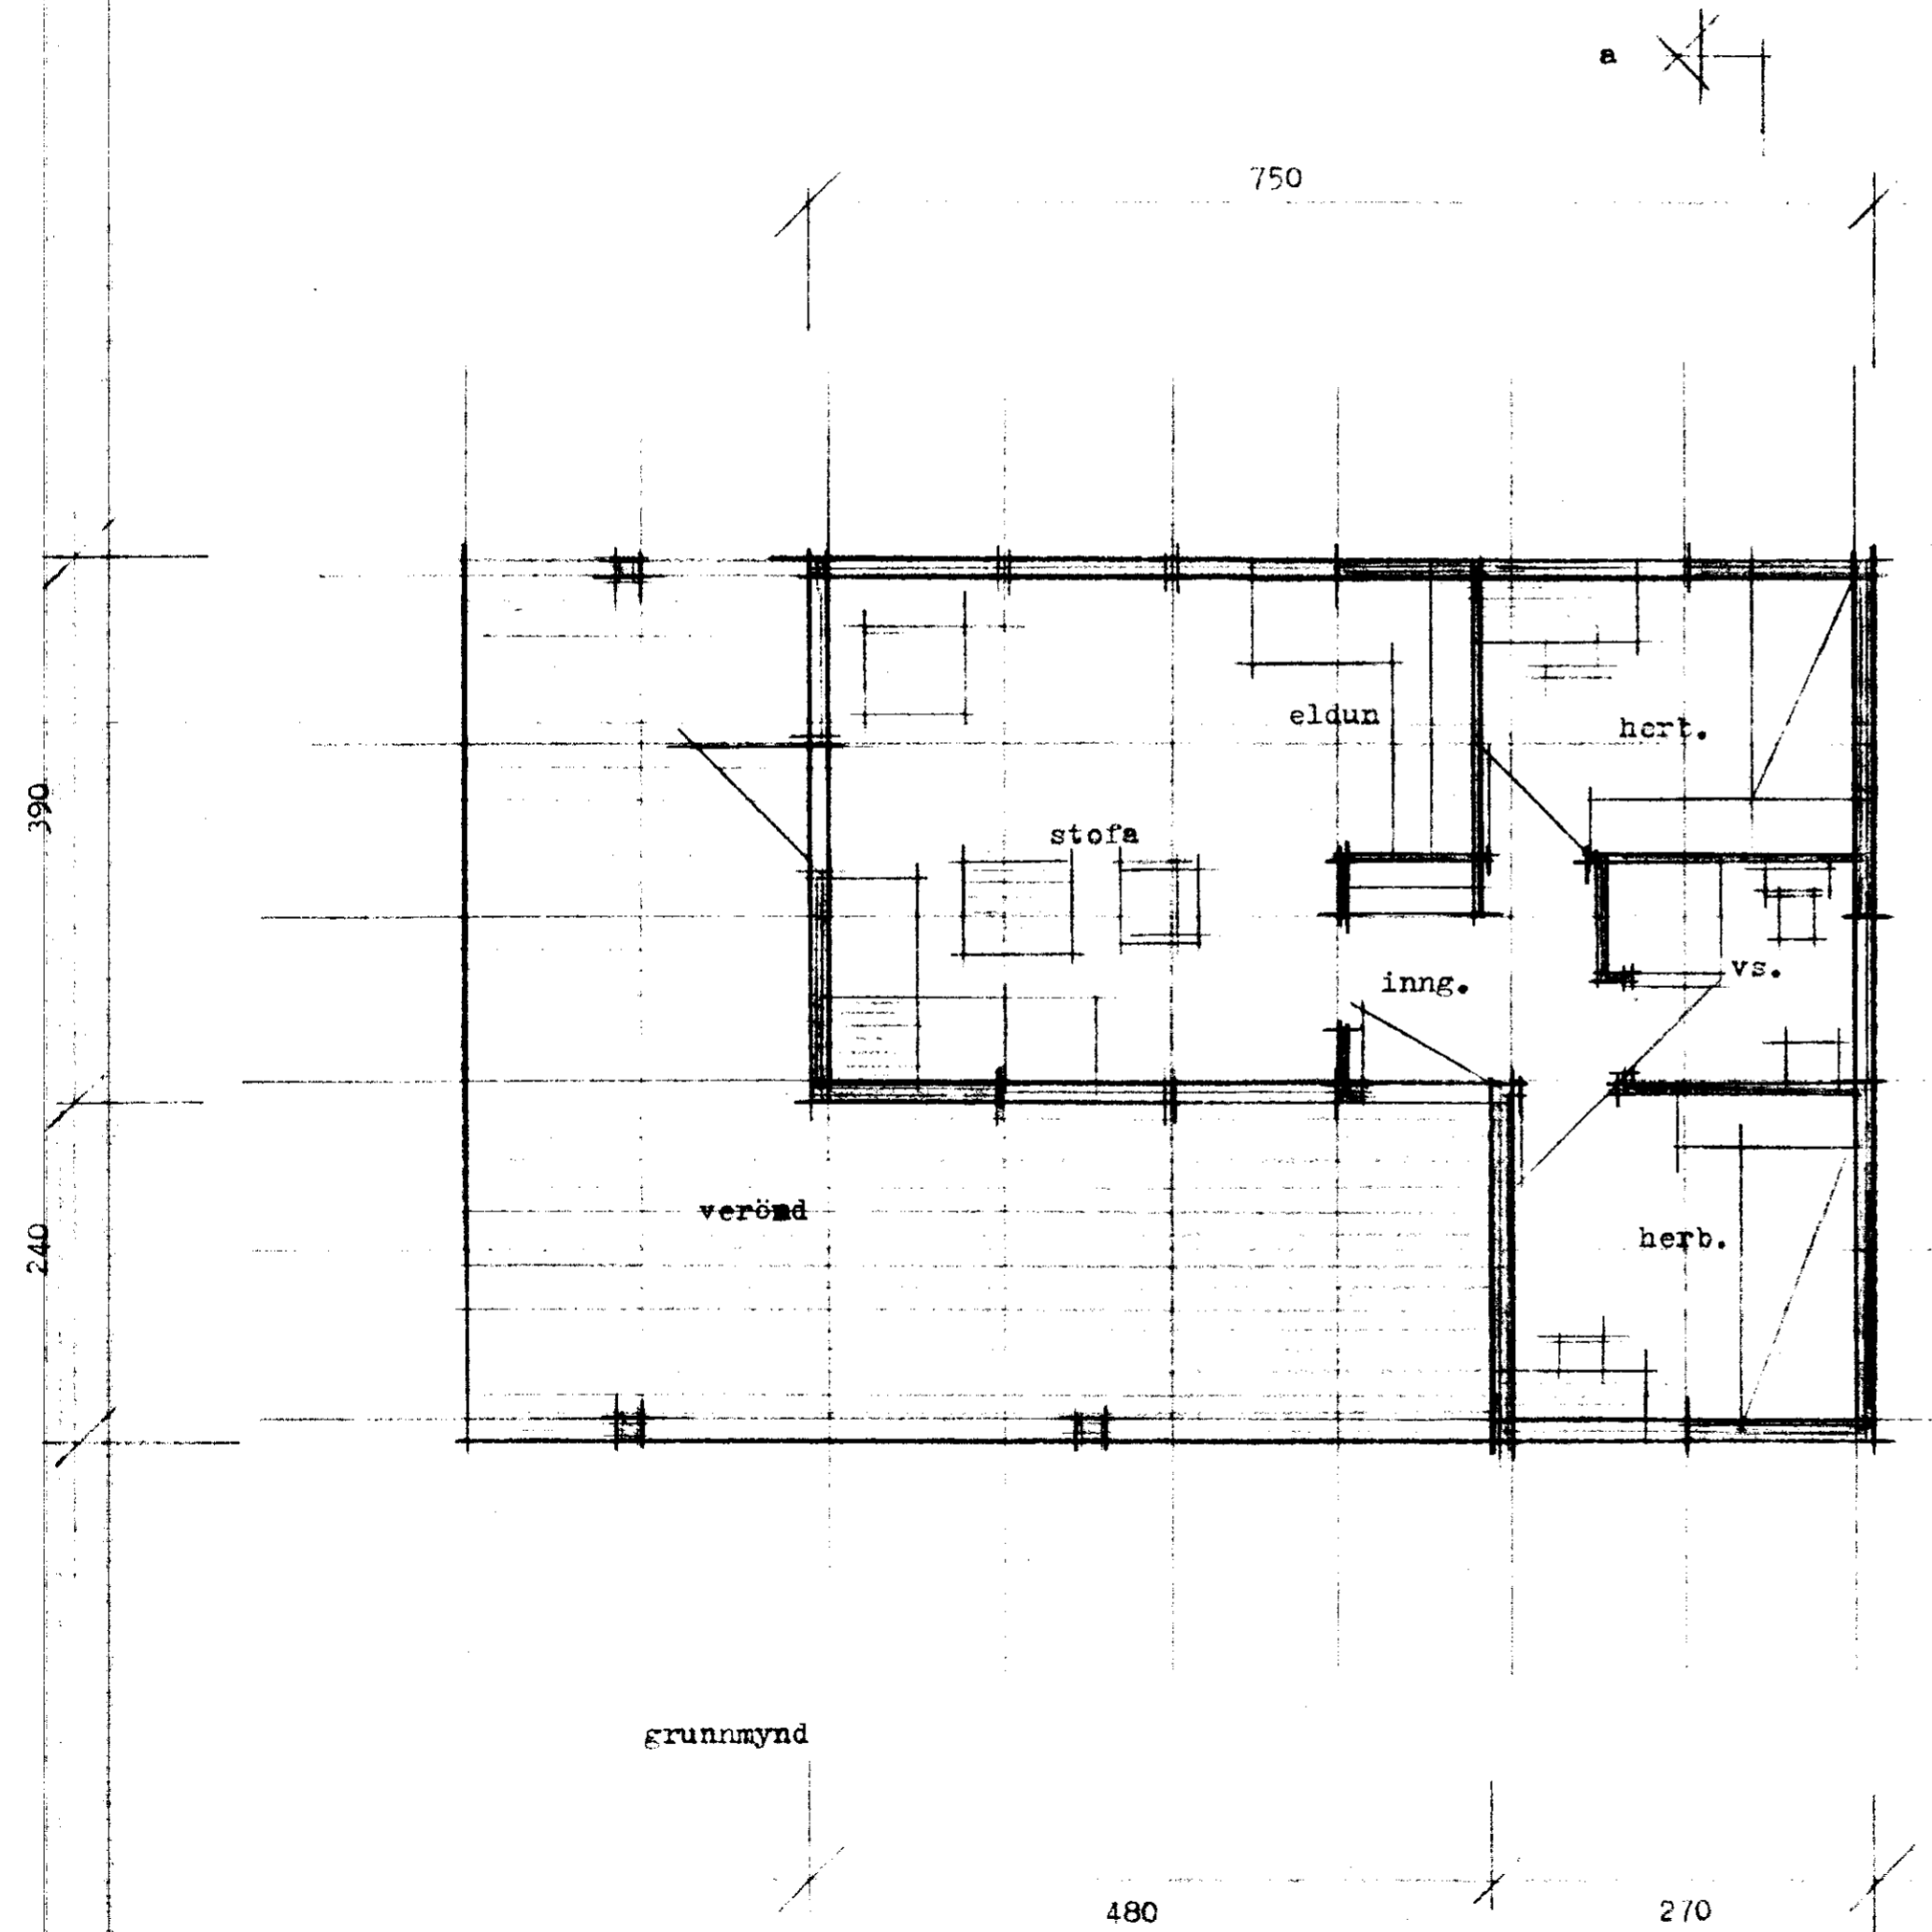

Samþ. 20/87
Einar Einarsson

grunnmynd

sníð a-a

húsið byggt úr timbreiningum frá S.C. Einingahúsum Selfossi.
flatarmál húss 35,73 m²

es

TEIKNISTOFAN BORGARTÚNI 29 RÚM 5.33930

EDVARD GUDMUNDSSON | DAGS. sept.86
SIGURÐUR KJARTANSSON | BREVTT.