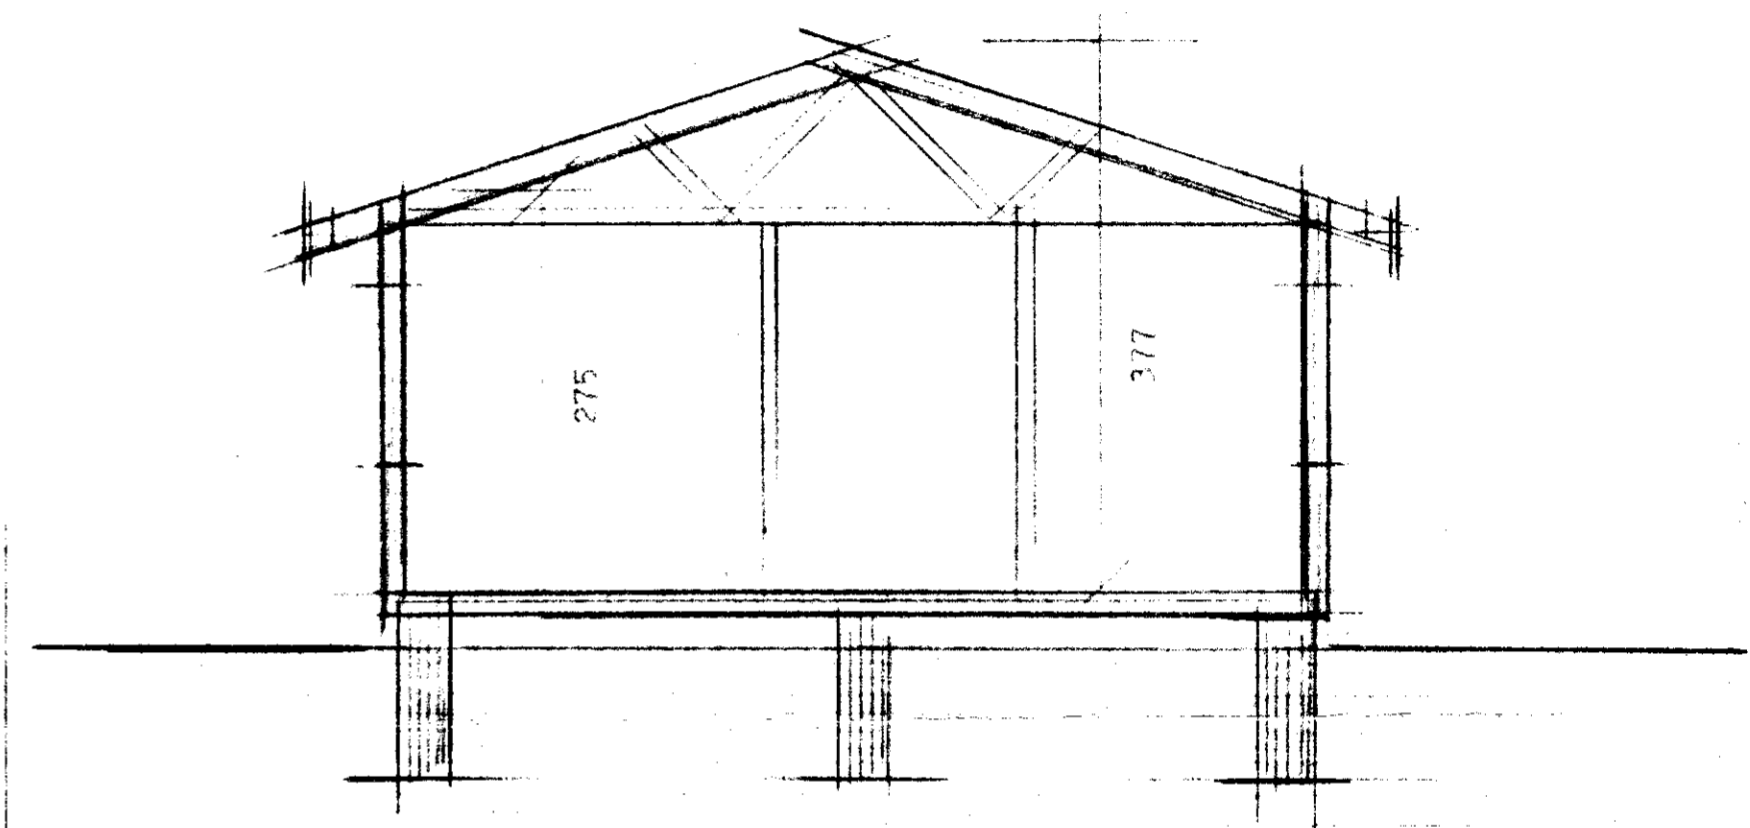

Samþ. 20/87
Einar Einarsson

grunnmynd

sníð a-a

húsið byggt úr timbreiningum frá S.C. Einingahúsum Selfossi.
flatarmál húss 35,73 m²

es

TEIKNISTOFAN BORGARTÚNI 29 RÚM 5.33930

EDVARD GUDMUNDSSON | DAGS. sept.86
SIGURÐUR KJARTANSSON | BREVTT.