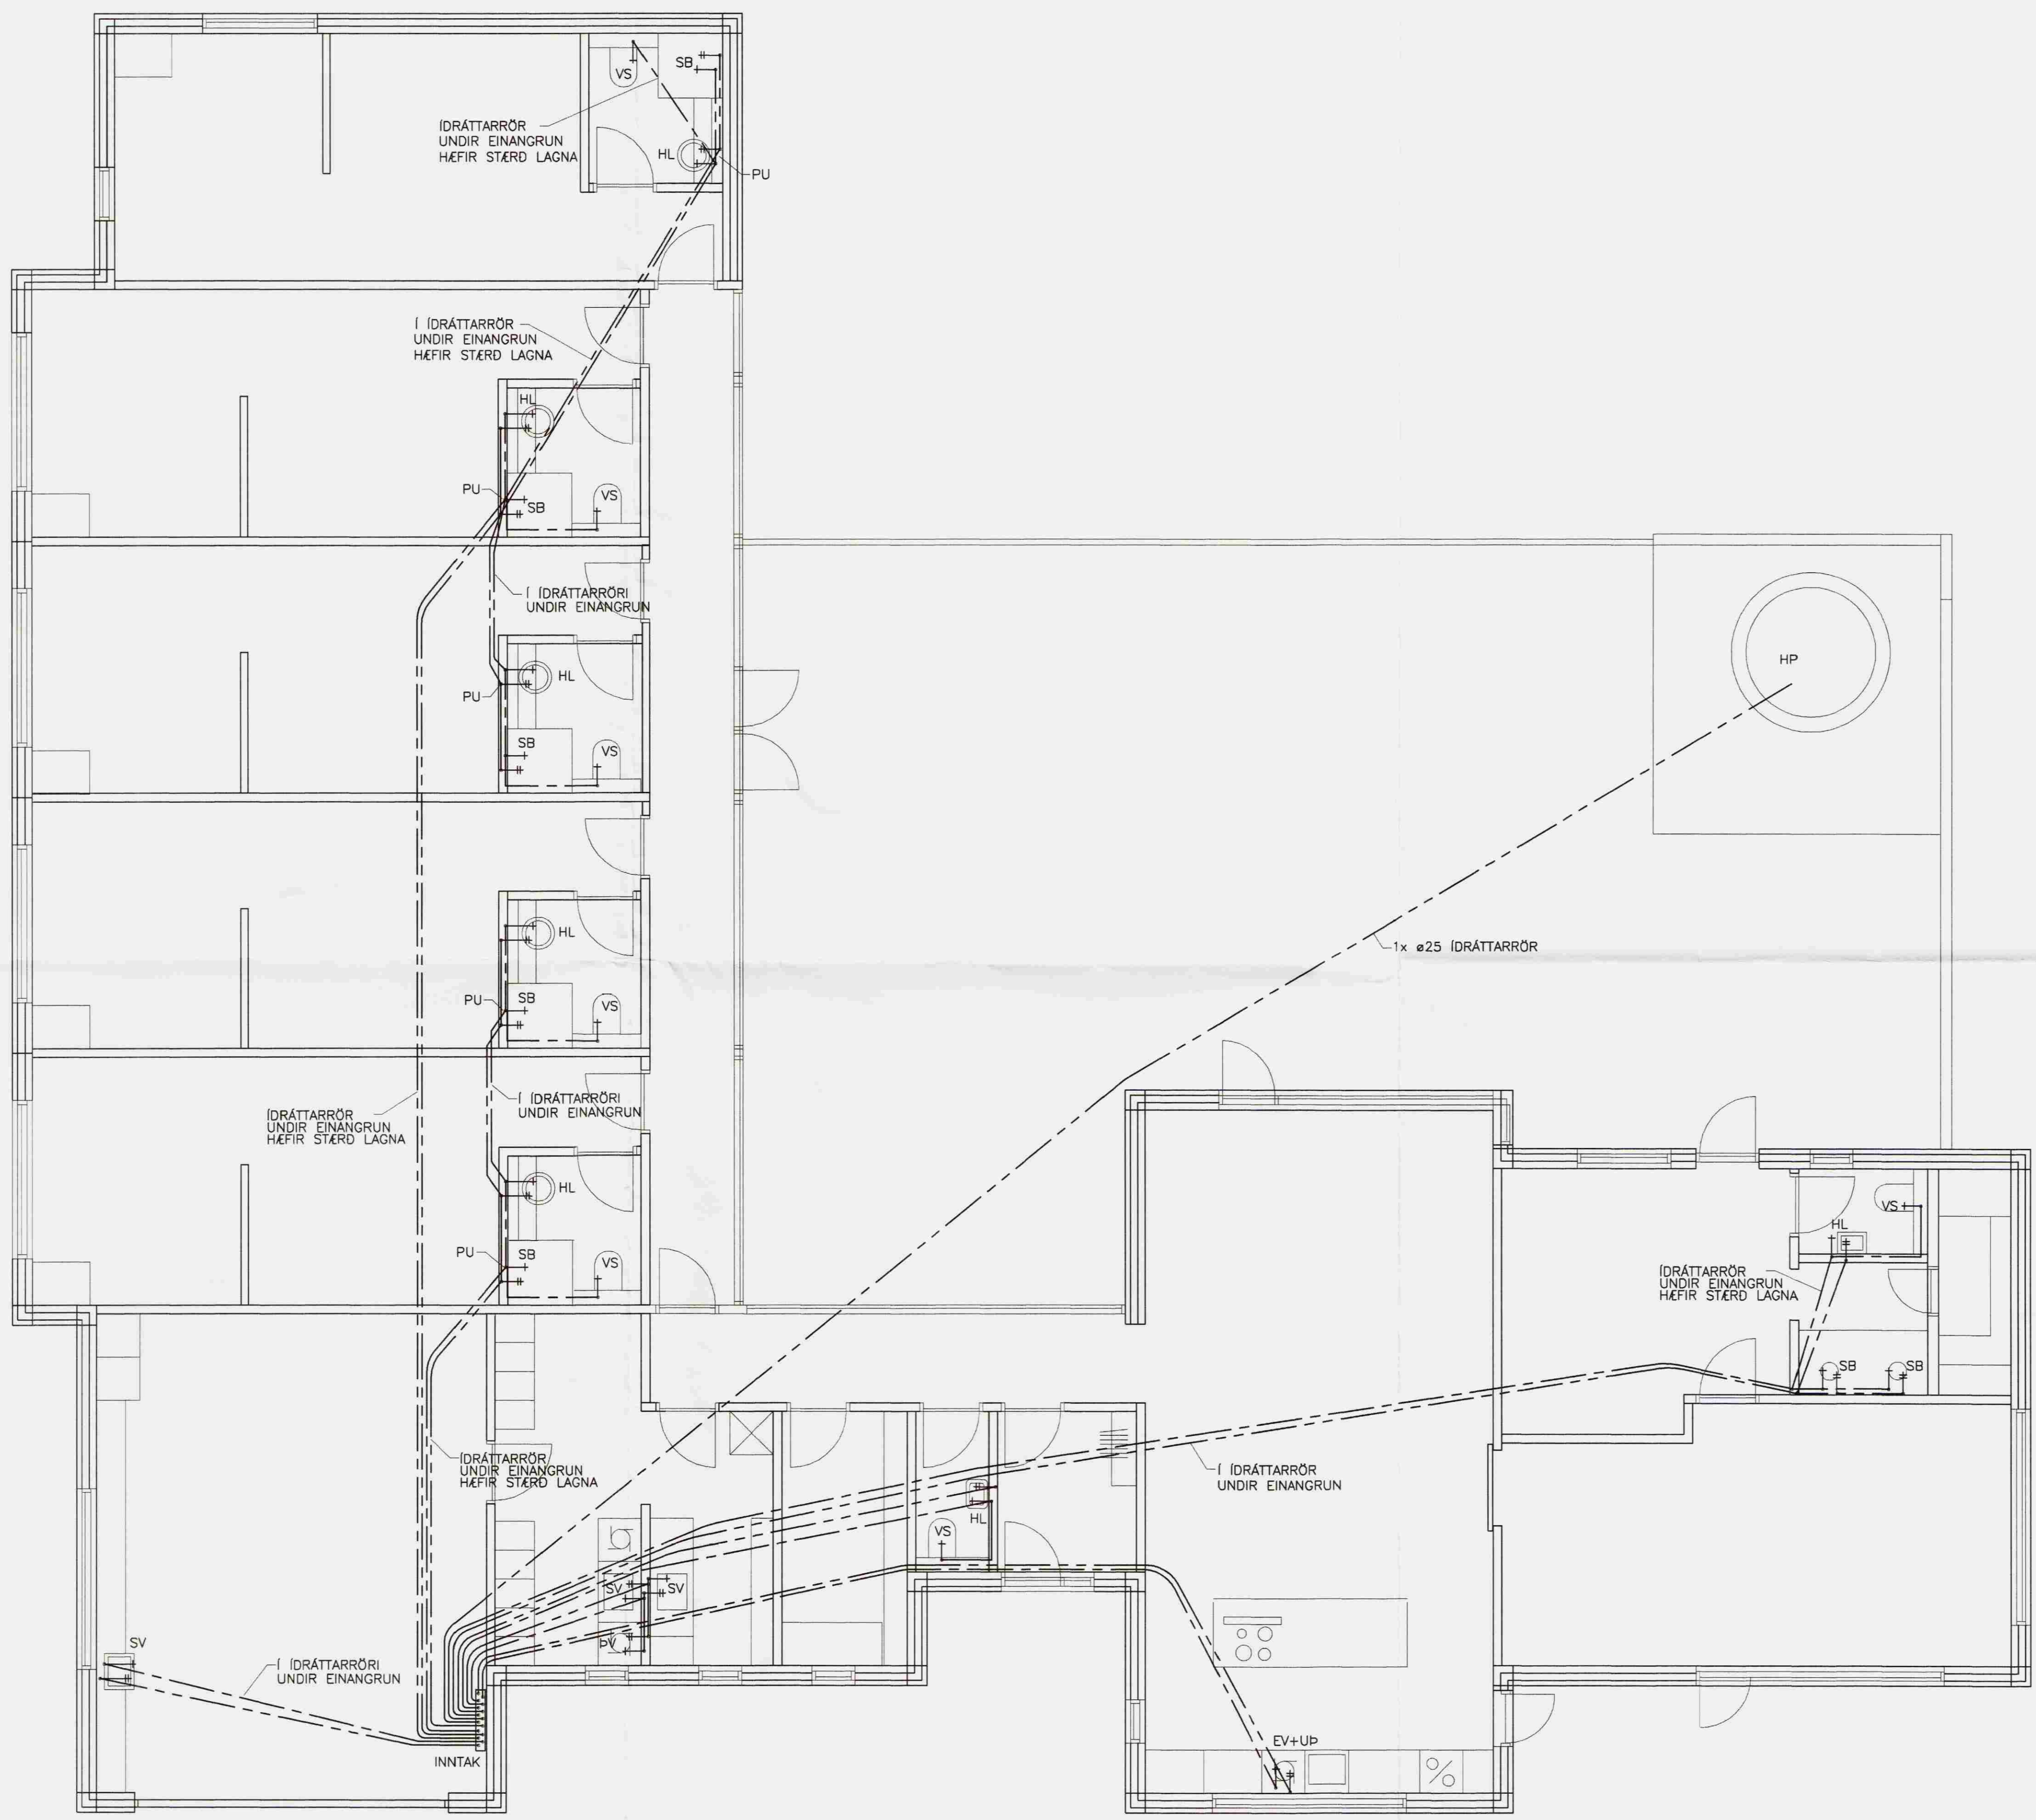

Samþykkt

6 MARS 2008

Byggingarfulltrúi uppsveita Árnessyðu

DAGS.	NR.	BREYTINGAR.	SAMB.

SKÝRINGAR:

--- HEITT NEYSLUVATN
--- KALT NEYSLUVATN

EV = ELDHÓSVASKUR
HL = HANDLAUG
BK = BADKAR
SV = SKOLVASKUR
SB = STURTU BAD
SP = SPÚLKRANI
UP = UPPVOTTAVÉL
VS = VATNSSALERNI
HP = HEITAPOTTUR

PU = PÍPA UPP
PN = PÍPA NIDUR

NEYSLUVATNSRÖR SKULU VERA ÚR AL/PLAST RÖRUM FRÁ NIUPIE EDA SAMBERILEGU. RÖRIN SKULU ÞOLA INNTAKSHITA OG VERA VOTTUD AF RÖ TENGISTYKKI SKULU VERA ÚR AFSINKUNARÞOLNU MESSING OG HÆFA RÖRUM

BIL MILLI FESTINGA LÁRÉTTRA LEIDLISNA SKAL VERA SAMKV. FORSKRIFT FRAMLEIDANDA RÖRANNA EN ÞÓ MEST 1,2 - 1,5M MILLIBILI. SJÁ TÖFLU FRAMLEIDANDA

NOTA MÁ ADRAGSEINANGRUN Í MILLIVEGGJUM SKAL EINANGRA MED GLERULLARHÓLKUM. ÞYKKT EINANGRUNAR SKAL VERA SEM HÉR SEGIR:

- 10 - 20mm (3/8" - 3/4") RÖR: 20mm
- 25 - 40mm (1" - 1 1/2") RÖR: 30mm
- 50 - 100mm (2" - 4") RÖR: 40mm

LEIDSLUR FYRIR HEITT- OG KALT VATN SKAL VEFJA MED PLASTI UTM UM EINANGRUN.

SÝNILEGAR LEIDSLUR NÆST TÖPPUNARSTAD SKULU VERA ÓEINANGRADAR.

KERFID SKAL PRÓFA EFTIR LEIDBEININGUM FRAMLEIDANDA RÖRA. EF BER Á MILLI LEIDBEININGA FRAMLEIDANAD OG EFTIRFARANDI LÝSINGAR, SKAL FARA EFTIR LEIDBEININGUM FRAMLEIDANDA. KERFID SKAL PRÓFA MED STIGPRÖFUN.

1. FORPRÖFUN: SETJA SKAL 15 BARA ÞRÝSTING Á KERFID. BÆTA SKAL ÞRÝSTINGI Á KERFID NÆSTU 30 MÍNÚTUR. Á 10 MÍNÚTU FRESTI. EFTIR ÞAD SKAL ÞRÝSTINGUR STANDA Í 30 MÍNÚTUR OG MÁ ÞÁ EKKI FALLA MEIRA EN 0,6 BÖR. ADALPRÖF SKAL FRAMKVEMA STRAX EFTIR FORPRÖFUN. ÞRÝSTINGUR ER LÁTIN STANDA NÆSTU 2 TÍMA OG MÁ ÞÁ EKKI FALLA MEIRA EN 0,2 BÖR. SKRÁSETJA SKAL NIDURSTÖÐUR.

ALLT EFTIR OG FRAGANSUR KERFISINS SÉ Í SAMRÆMI VID ÁKVÆDI IST 67 OG GILDANDI REGLUGERDIR

ALLT EFTIR SKAL HAFNA LAGNAEFNISVOTTUN

STÆRD ENDALAGNA ø12 NEMA ANNAD SÉ TEKID FRAM.

NAFNMAÐ ø25 SAMSVARAR ø32x3,5 ALPEX
NAFNMAÐ ø20 SAMSVARAR ø25x3,5 ALPEX
NAFNMAÐ ø15 SAMSVARAR ø20x2,8 ALPEX
NAFNMAÐ ø12 SAMSVARAR ø16x2,2 ALPEX

GRUNNMYND 1.HÆD, 1:50