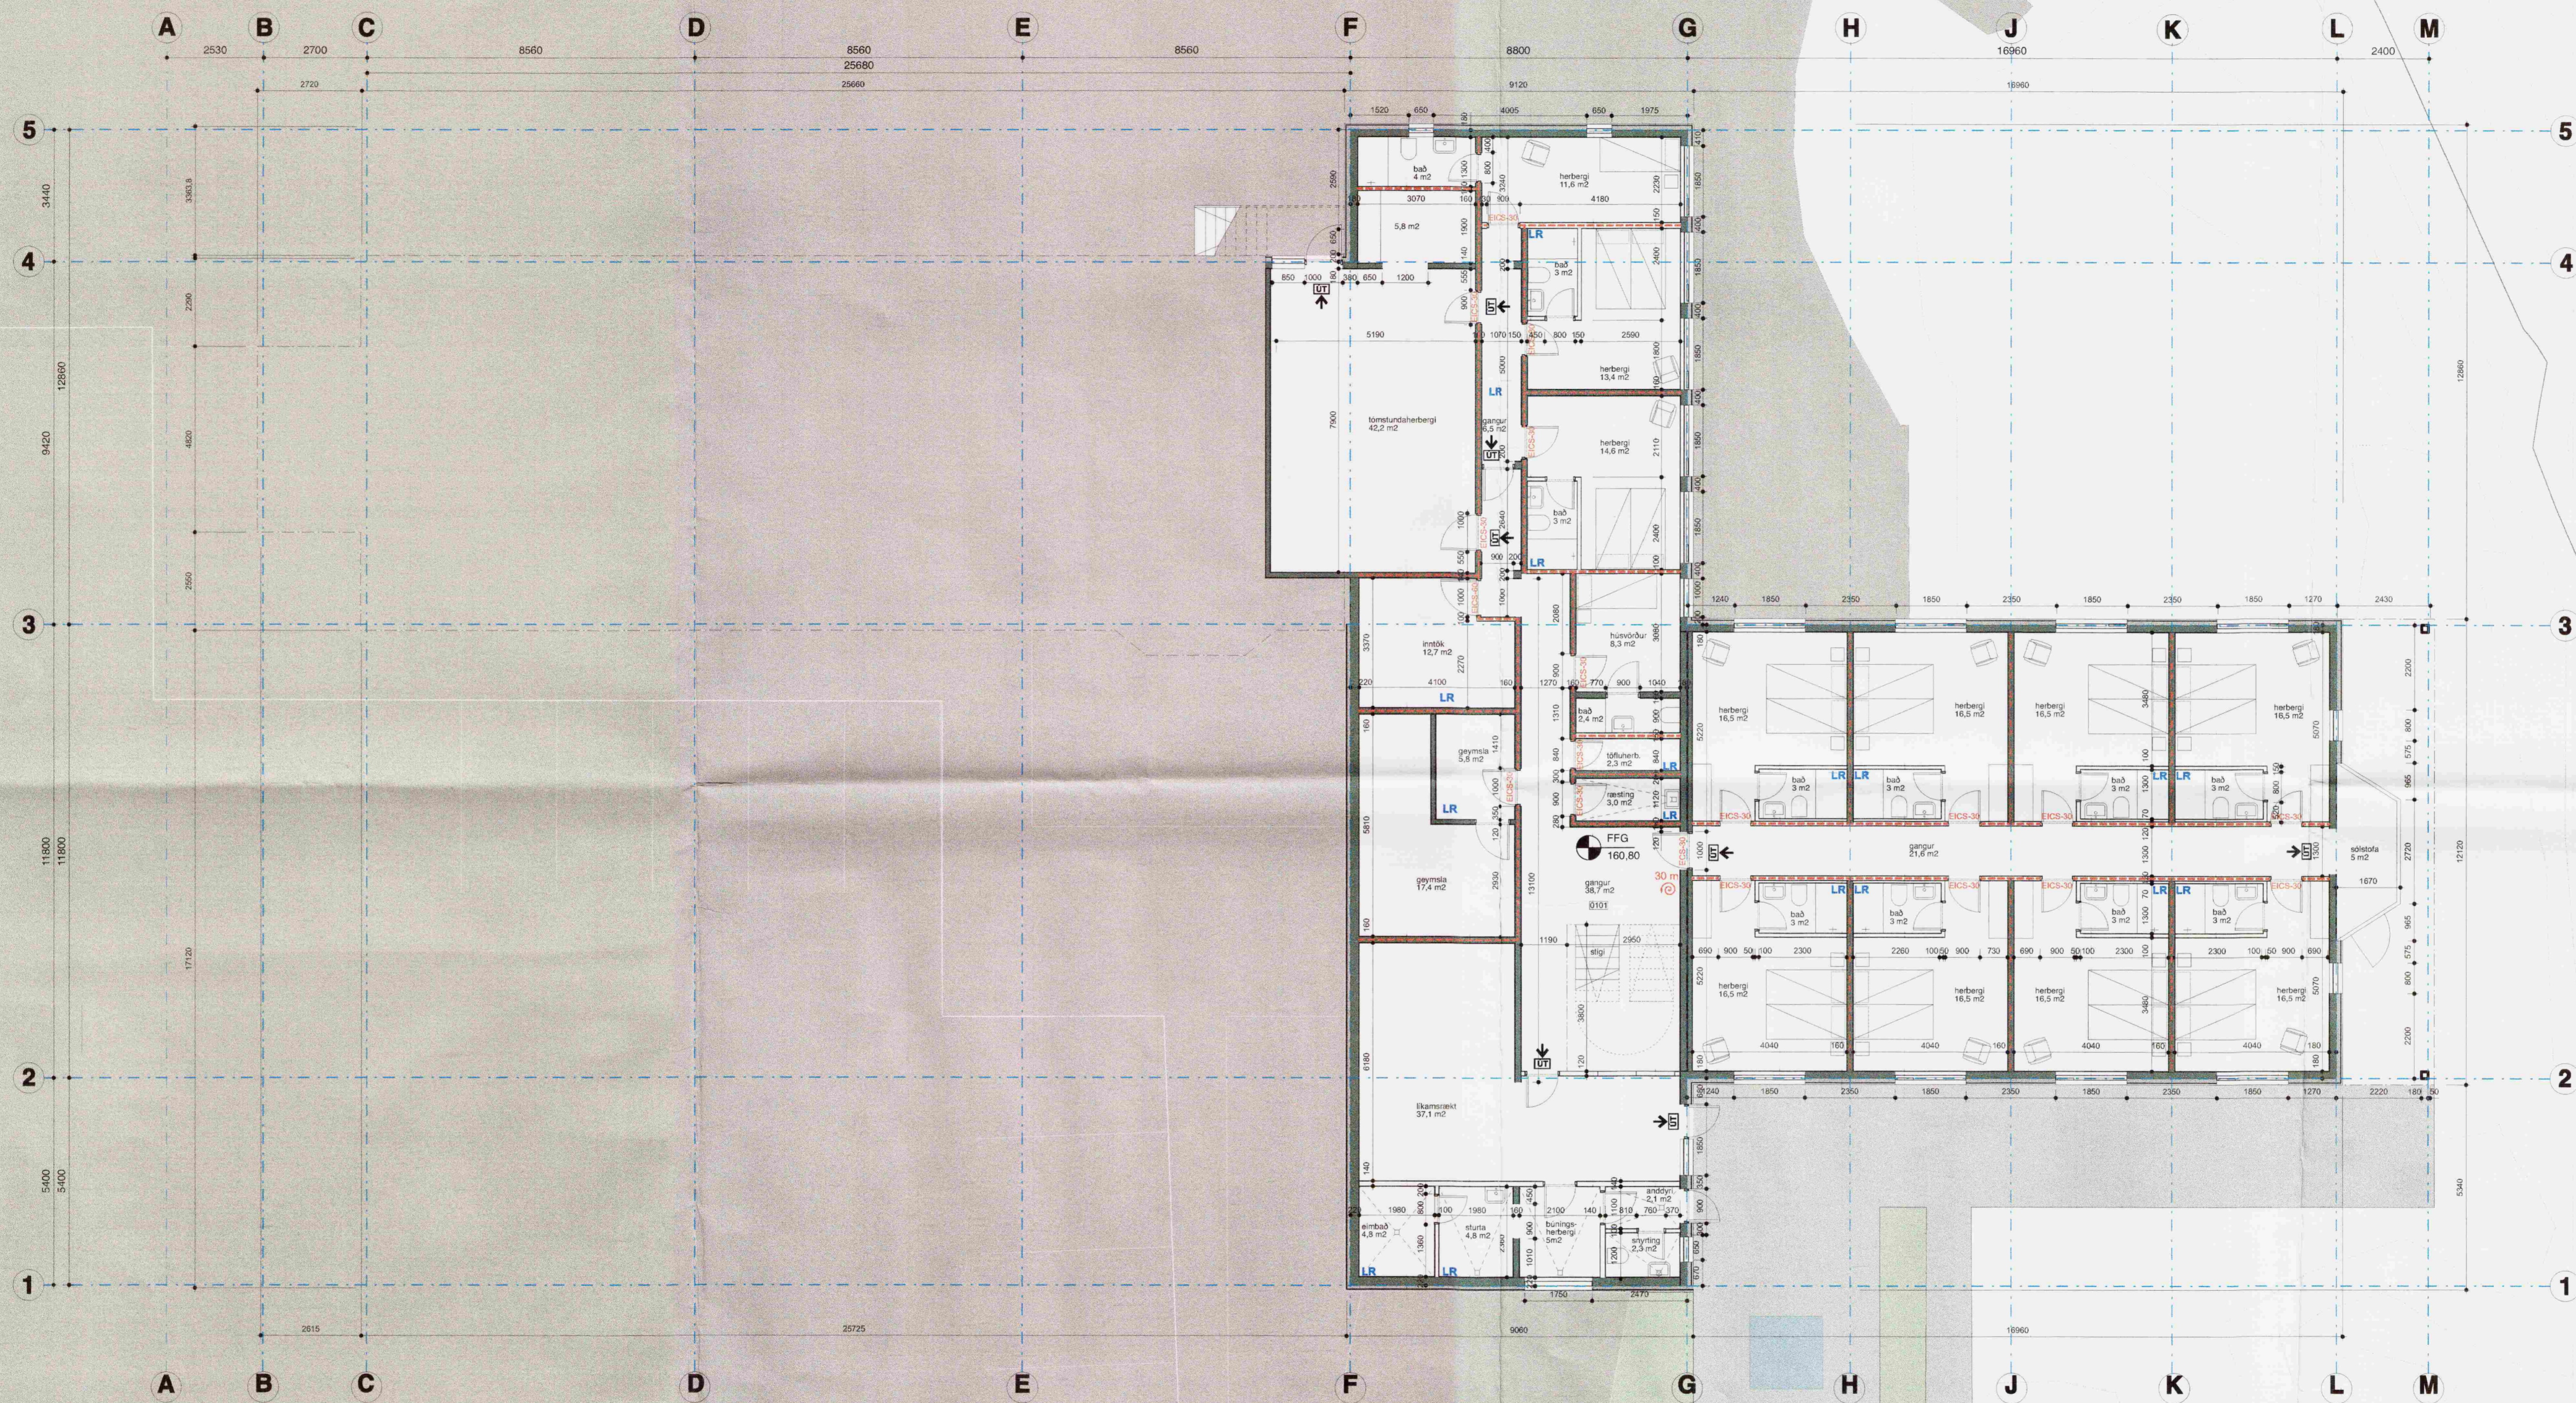

Teiknistofan TRÖÐ

01 Uppfærsla 080808 LA sm
00 Ný teikning 200508 HD sm
Breyting: Dags: Teikn: Yfir:

3721 - Hótel Hengill

EFNI: **Grunnmynd**
1. hæð
MÆLIKVARÐI: **1:100-A1 1:200-A3**
ÁFANGI: **Aðaluppdrættir**
DAGSETNING: **08 08 2008**
TEIKNINGARNÚMÉR: **A3721-31010**
BREYTING: **01**