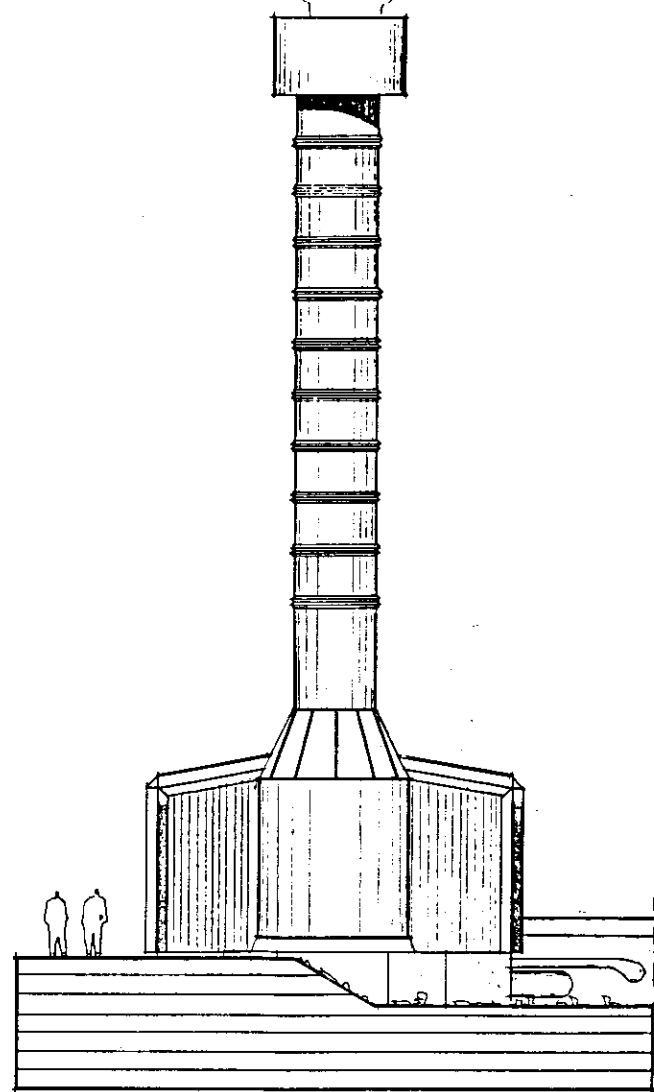

útlit nord-vestur

útlit sud-vestur

útlit sud-austur

útlit nord-austur

**TEIKNISTOFAN H.F. ÁRMÚLA 6**

GÍLI HALLDÓRSSON  
 JOSEF REYNS  
 LEIFUR GÍSLASON  
 HALLDÓR GUDMUNDSSON

hitaveita reykjavíkur  
 nesjavellir, lokahús

útlit

2-32-0704

*Handwritten signature*

1:100

06.05.92

JR/dkf isc