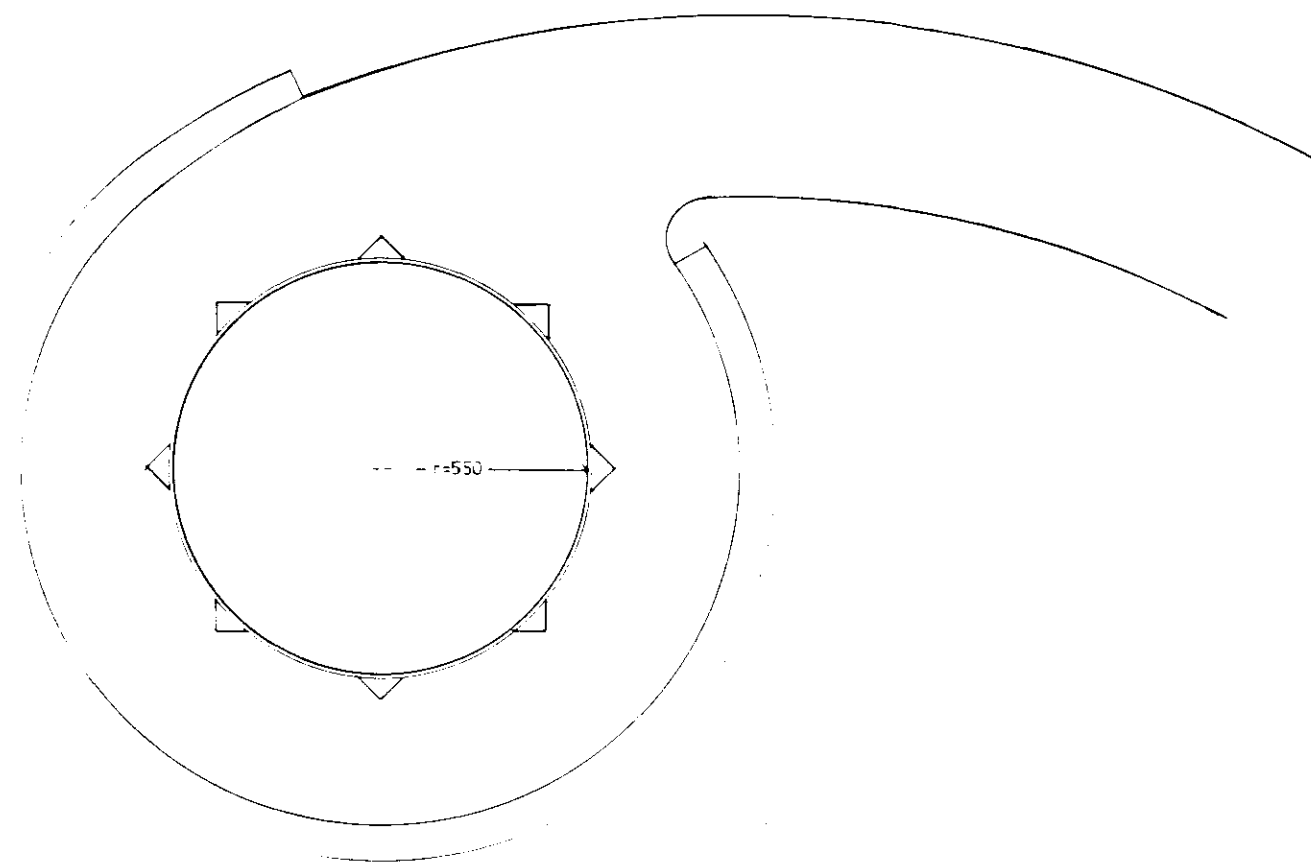

útlit 1:100

grunnmynd 1:100

afstöðumynd 1:500

TEIKNISTOFAN H.F. ÁRMÚLA 6

OSU HALDORSSON  
 JOSEF REYNS  
 LEIFUR GÍSLASON  
 HALLDÓR GUÐMUNDSSON

hitaveita reykjavíkur  
 nesjavellir - kaldavattsgeymir  
 grunnmynd, útlit  
 afstöðumynd

1-37-0701

1:100 1:500 14.06.88

osgeir