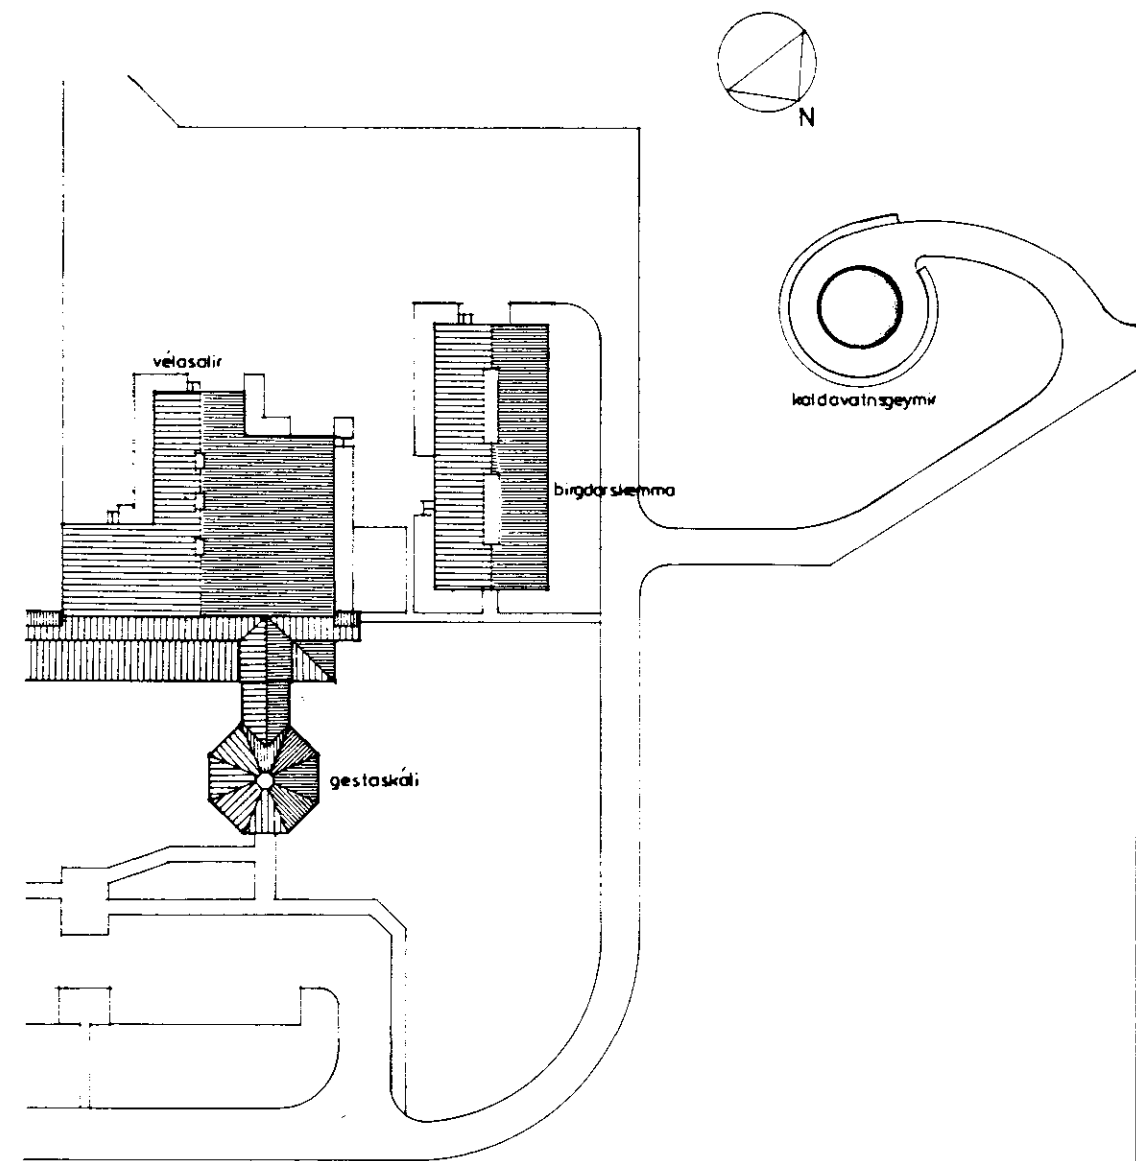

útlit 1:100

grunnmynd 1:100

afstöðumynd 1:500

TEIKNISTOFAN H.F. ÁRMÚLA 6

OSU HALDORSSON  
 JOSEF REYNS  
 LEIFUR GÍSLASON  
 HALLDÓR GUÐMUNDSSON

hitaveita reykjavíkur  
 nesjavellir - kaldavattsgeymir  
 grunnmynd, útlit  
 afstöðumynd

1-37-0701

1:100 1:500 14.06.88

osgeir