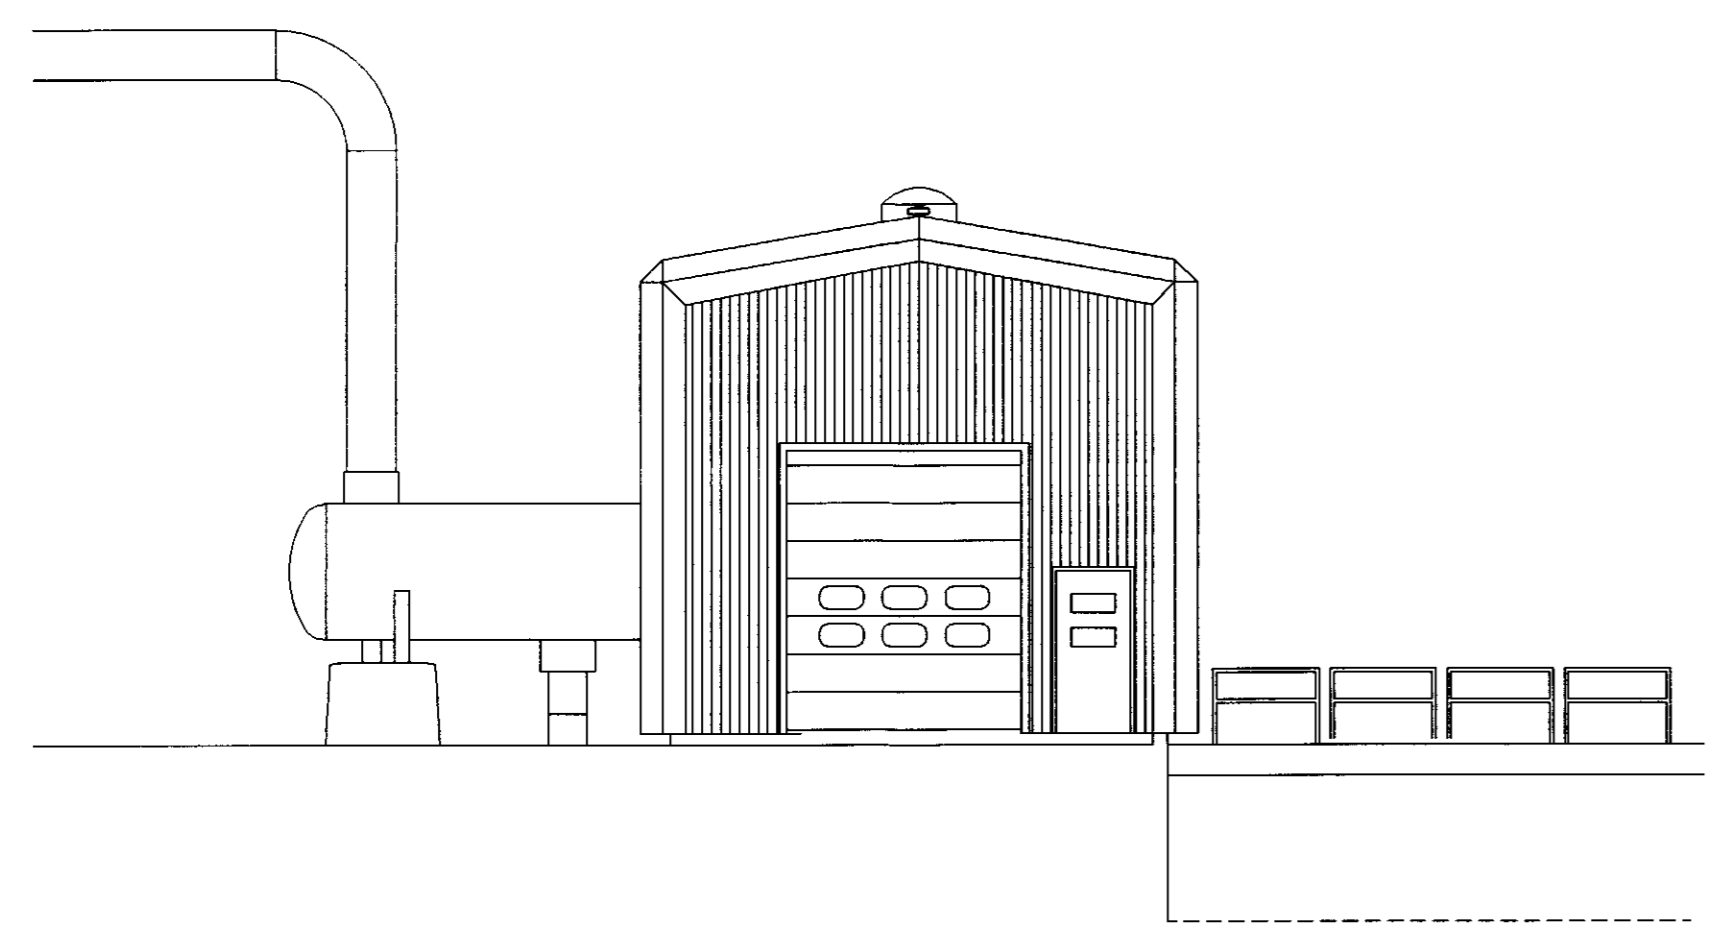

Suð-vestur