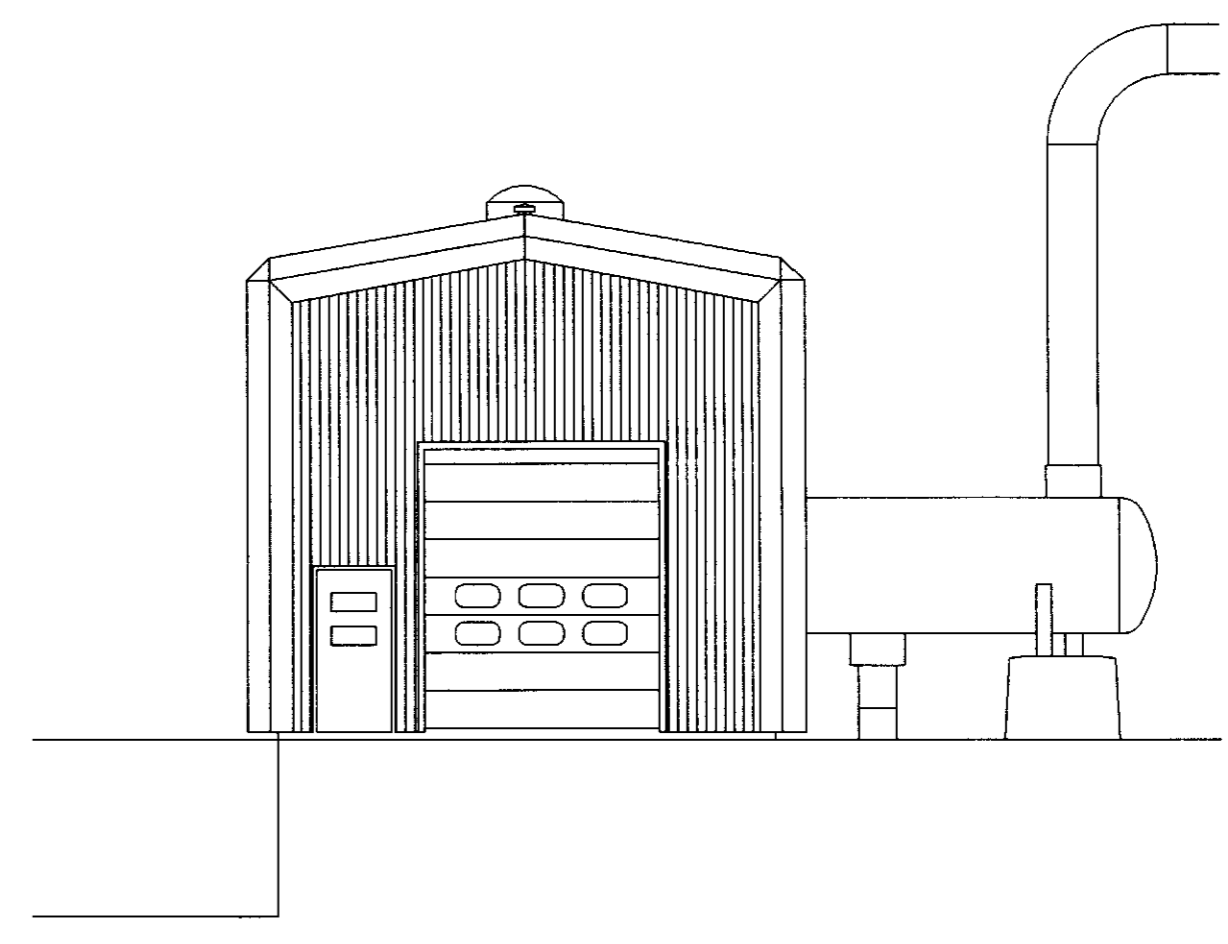

Norð-austur

TEIKNISTOFAN EHF
ÁRMÓLAG
108 REYKJAVÍK • Sími 553 8750

VERKEFNI
OR-NESJAVELLIR
SKILJUSTÖÐ
STÆKKUN

VERK
Útlit og sneiðing

MÁL 1:100 NR. 294-05
DAGS 02.05.00 3-32-0712
HAFNAÐ Ivon TEIKNAD IC
ATHS.

SAMP. *Ivona Gunnarsdóttir*