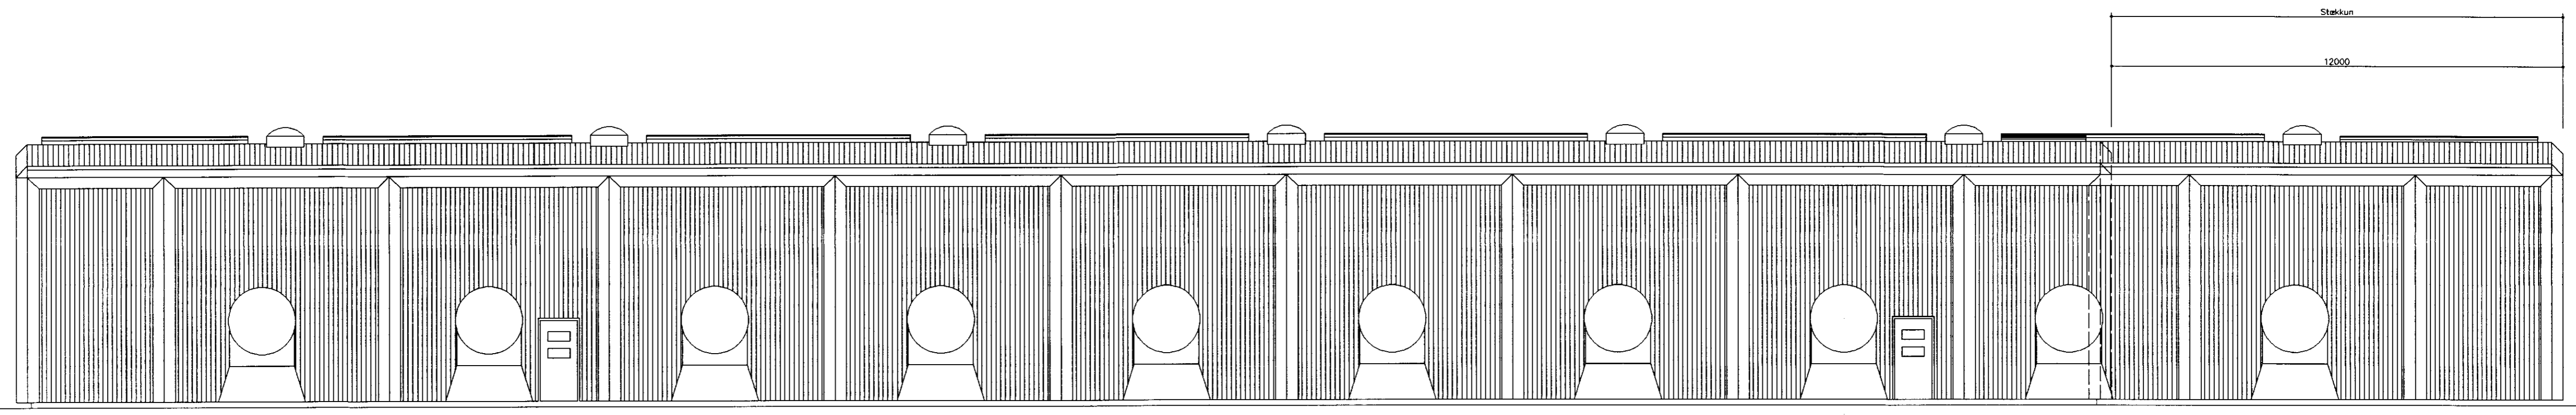

Samp. 1/6/2000

Hanna Gunnarsdóttir

Norð-vestur