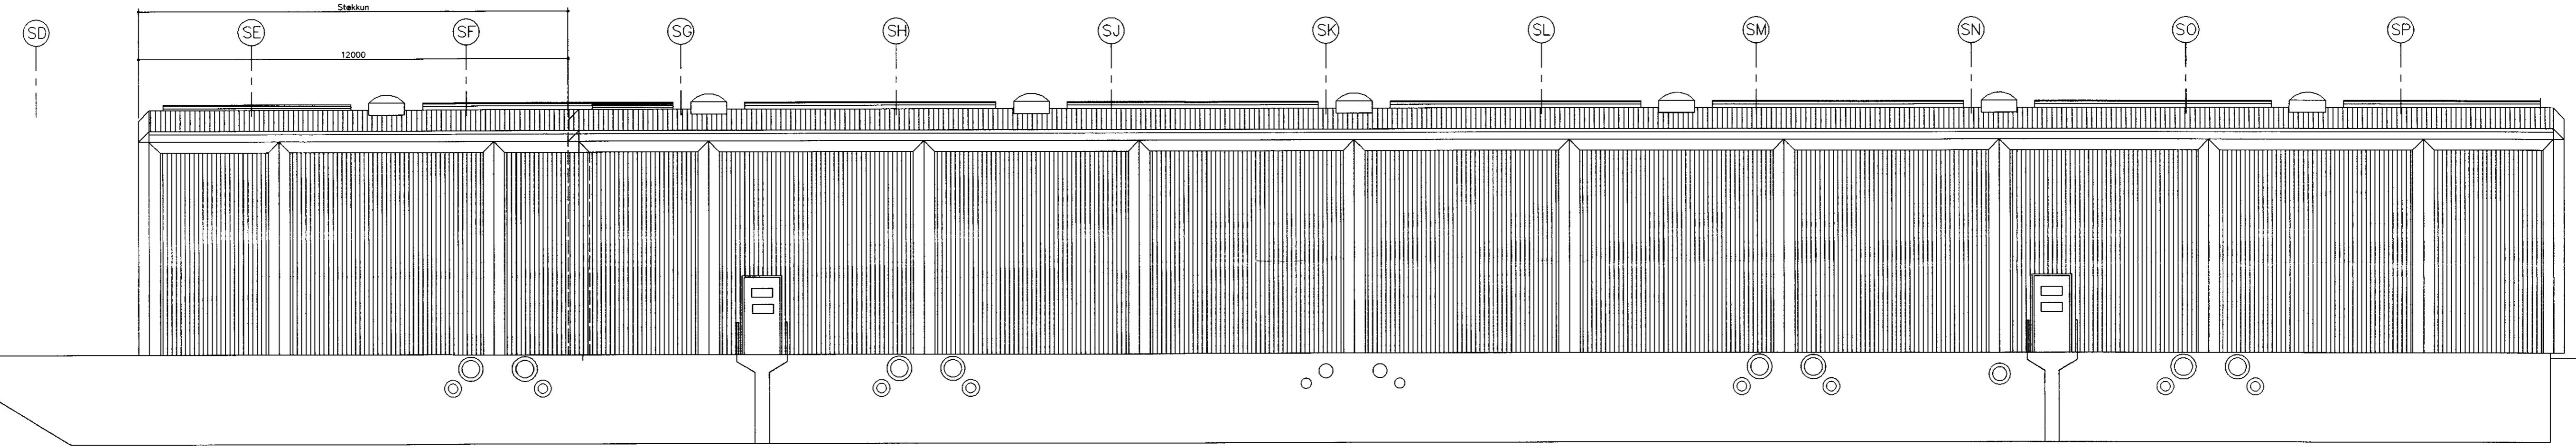

Suð-austur