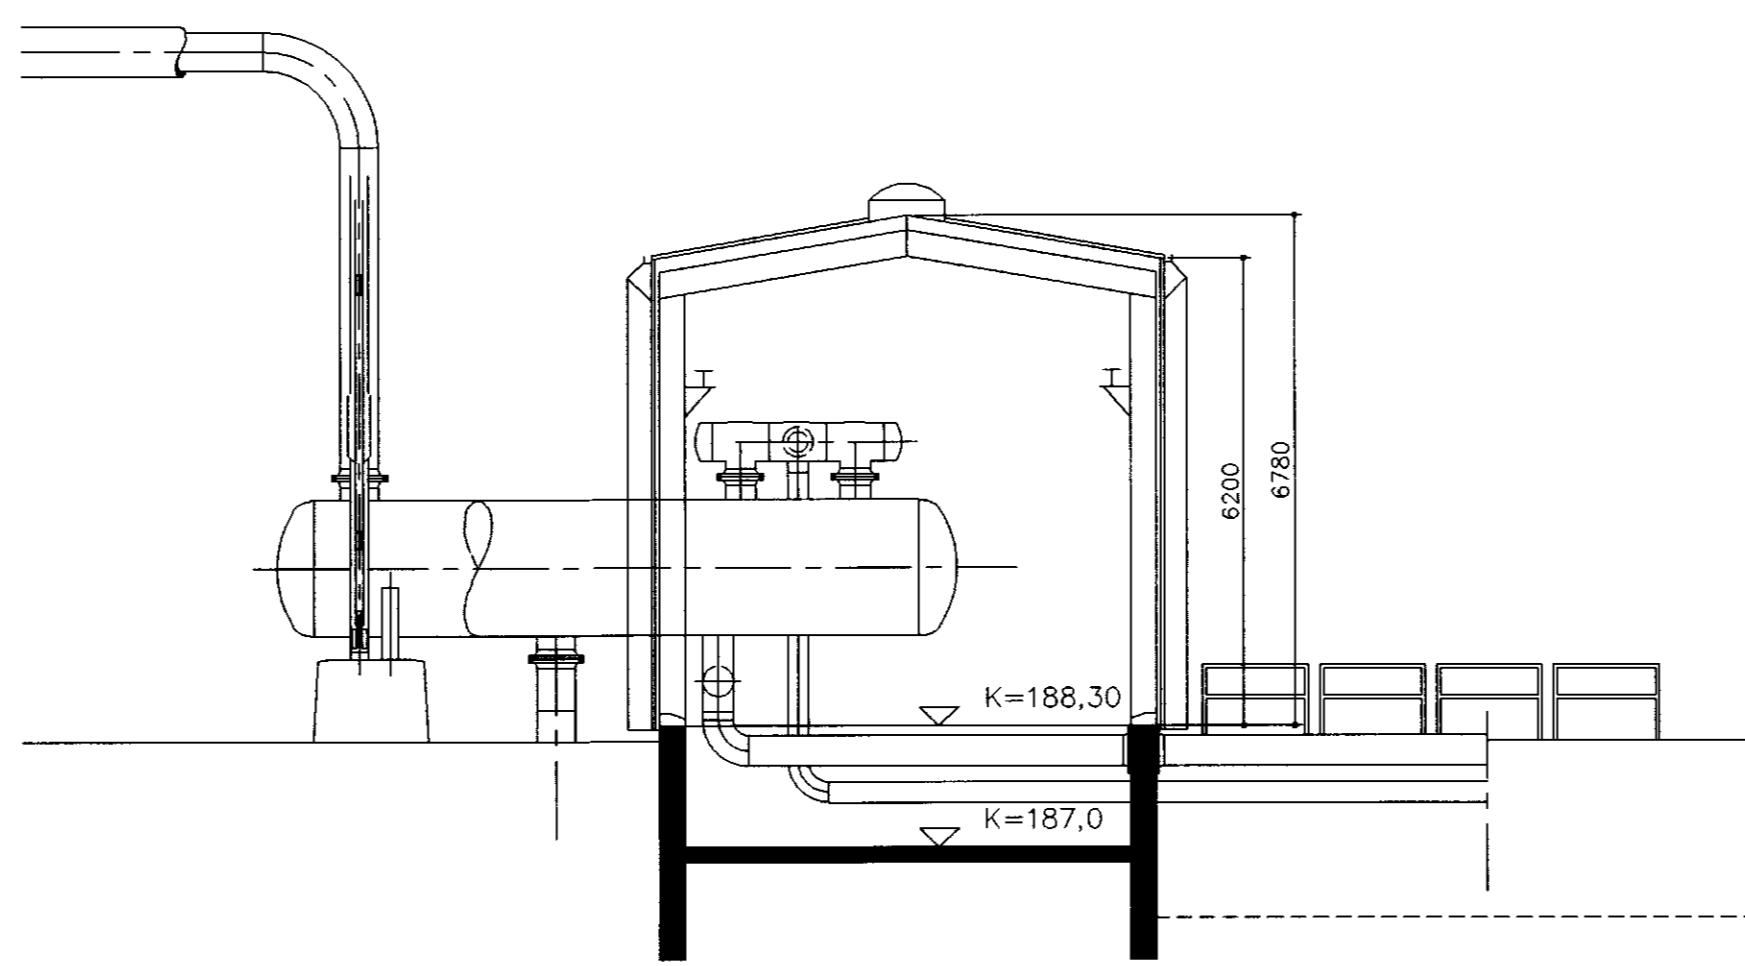

Samp. 1/6/2000

Hanna Gunnarsdóttir

Snið A-A

TEIKNISTOFAN EHF
ÁRMÓLAG
108 REYKJAVÍK • Sími 553 8750

VERKEFNI
OR-NESJAVELLIR
SKILJUSTÖÐ
STÆKKUN

VERK
Útlit og sneiðing

MÁL 1:100 NR. 294-05
DAGS 02.05.00 3-32-0712
HAFNAÐ Ivon TEIKNAD IC
ATHS.

SAMP. *Ivona Gunnarsdóttir*