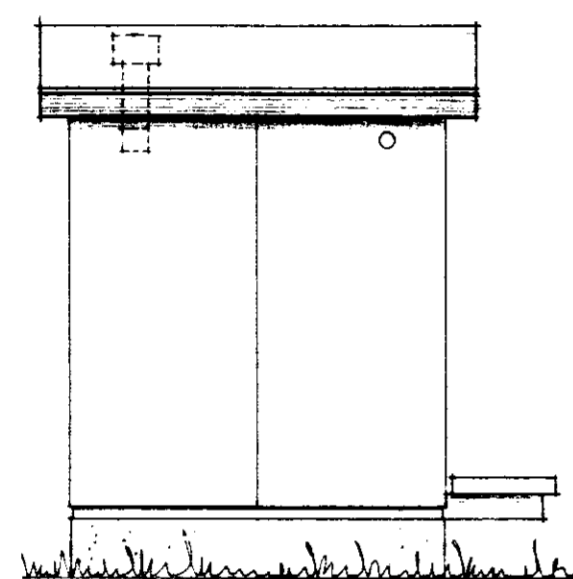

BYGGINGAFULLTÍÐI
Samp. 7.ii '90
GRAFNINGSHREPPS
H. Hallgrímsson

HLIÐ