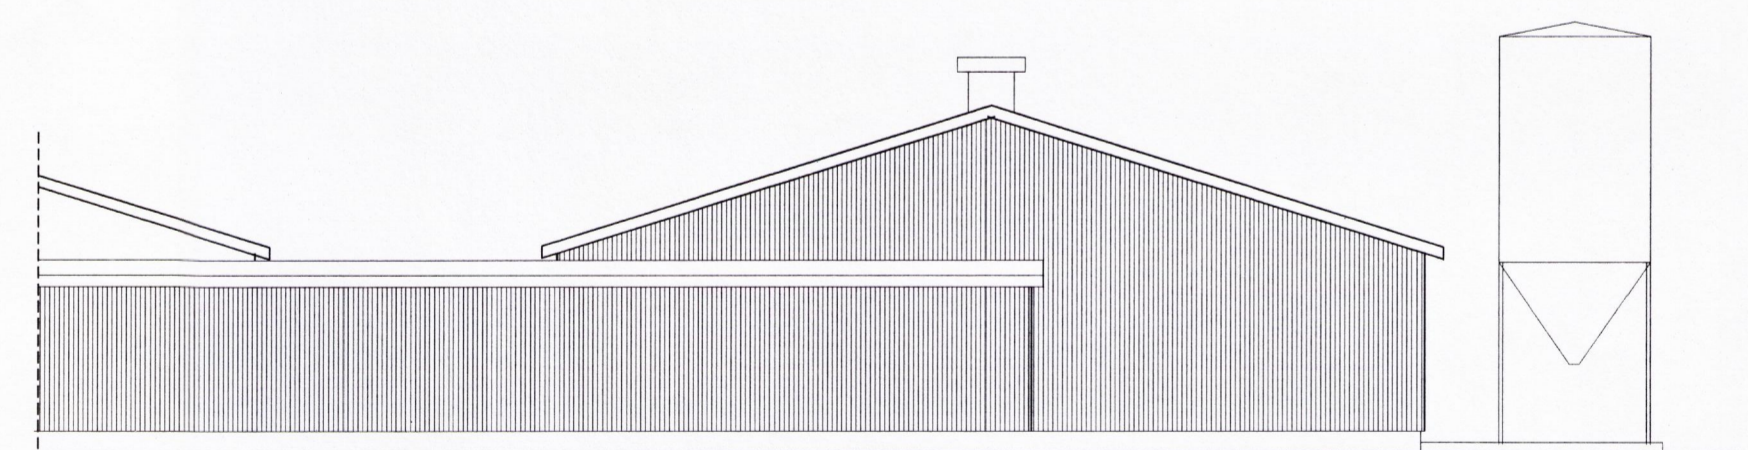

Suðurhlíð

BYGGINGAFULLTRUI
 Sump. 29/6 '98
 GRÍMSNESHREPPS
Hinnald Ólafsson

Norðurhlíð

Snið í tengingang

Snið í tengingang

Austurstafn

Vesturstafn

BYGGINGAÞJÓNUSTA BÆNDASAMTAKA ÍSLANDS BÆNDAHÖLLINNI, HAGATORGI, REYKJAVÍK sími: 5630300	Verk nr: 0555-40 Blað nr: 4 af
Ormsstaðir, Grímsneshreppi, Árn. Svínahús Útlitsmyndir	Dags. 04.05.1998 Breytt Mkv. 1:100 Handað: M.S. Teiknað: M.S.