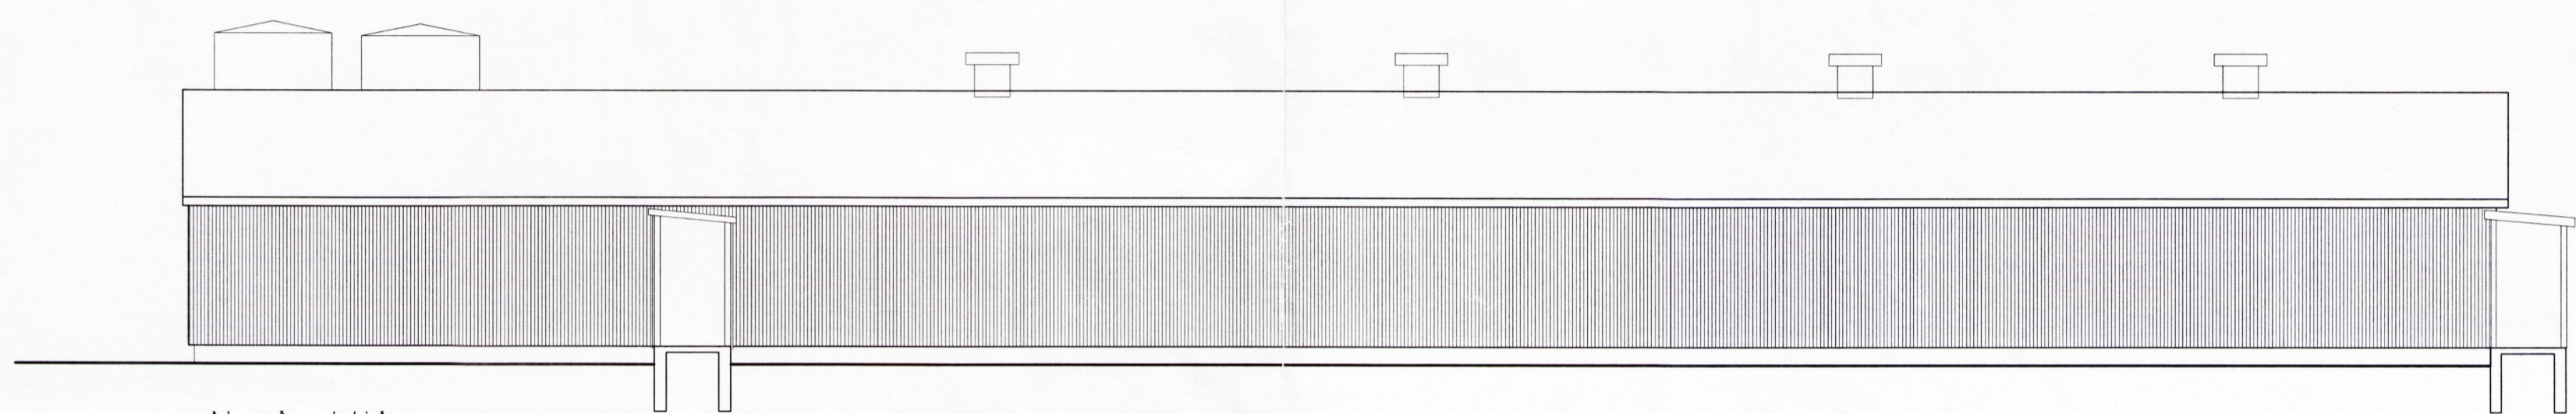

Suðurhlíð

BYGGINGAFULLTRUI
 Sump. 29/6 '98
 GRÍMSNESHREPPS
Hinnald Ólafsson

Norðurhlíð

Snið í tengingang

Snið í tengingang

Austurstafn

Vesturstafn

BYGGINGAÞJÓNUSTA BÆNDASAMTAKA ÍSLANDS BÆNDAHÖLLINNI, HAGATORGI, REYKJAVÍK sími: 5630300	Verk nr: 0555-40 Blað nr: 4 af
Ormsstaðir, Grímsneshreppi, Árn. Svínahús Útlitsmyndir	Dags. 04.05.1998 Breytt Mkv. 1:100 Handað: M.S. Teiknað: M.S.