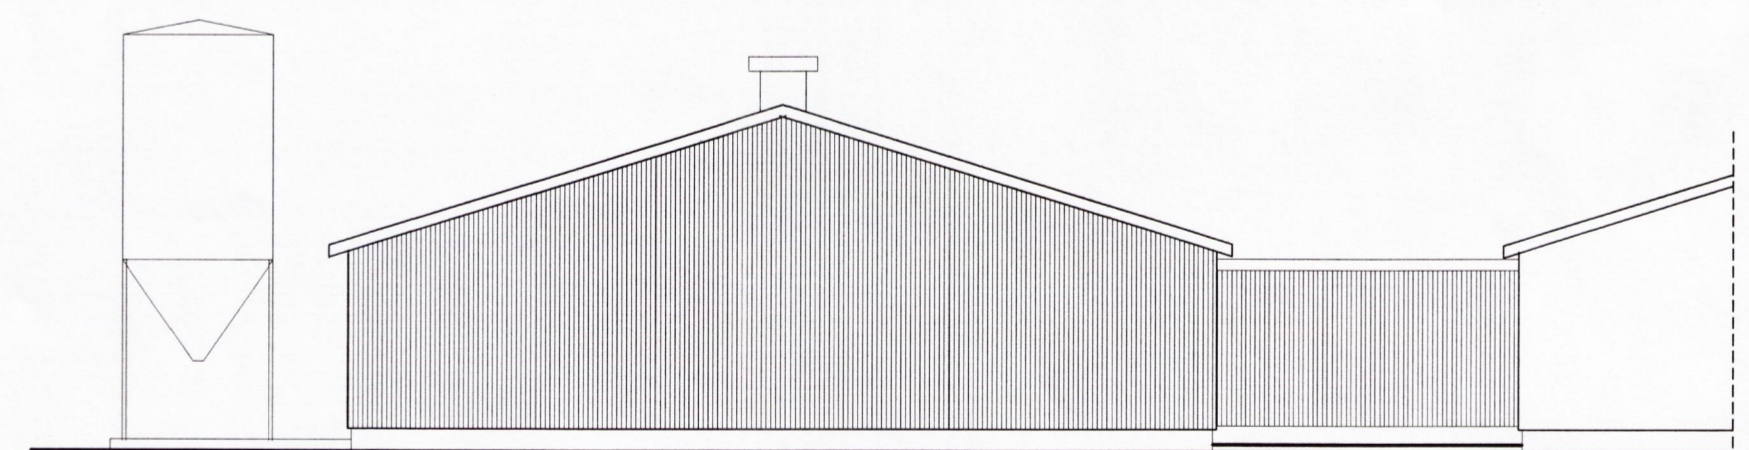

Suðurhlíð

BYGGINGAFULLTRUI
 Sump. 29/6 '98
 GRÍMSNESHREPPS
Hinnald Ólafsson

Norðurhlíð

Snið í tengingang

Snið í tengingang

Austurstafn

Vesturstafn

BYGGINGAÞJÓNUSTA BÆNDASAMTAKA ÍSLANDS BÆNDAHÖLLINNI, HAGATORGI, REYKJAVÍK sími: 5630300	Verk nr: 0555-40 Blað nr: 4 af
Ormsstaðir, Grímsneshreppi, Árn. Svínahús Útlitsmyndir	Dags. 04.05.1998 Breytt Mkv. 1:100 Handað: M.S. Teiknað: M.S.