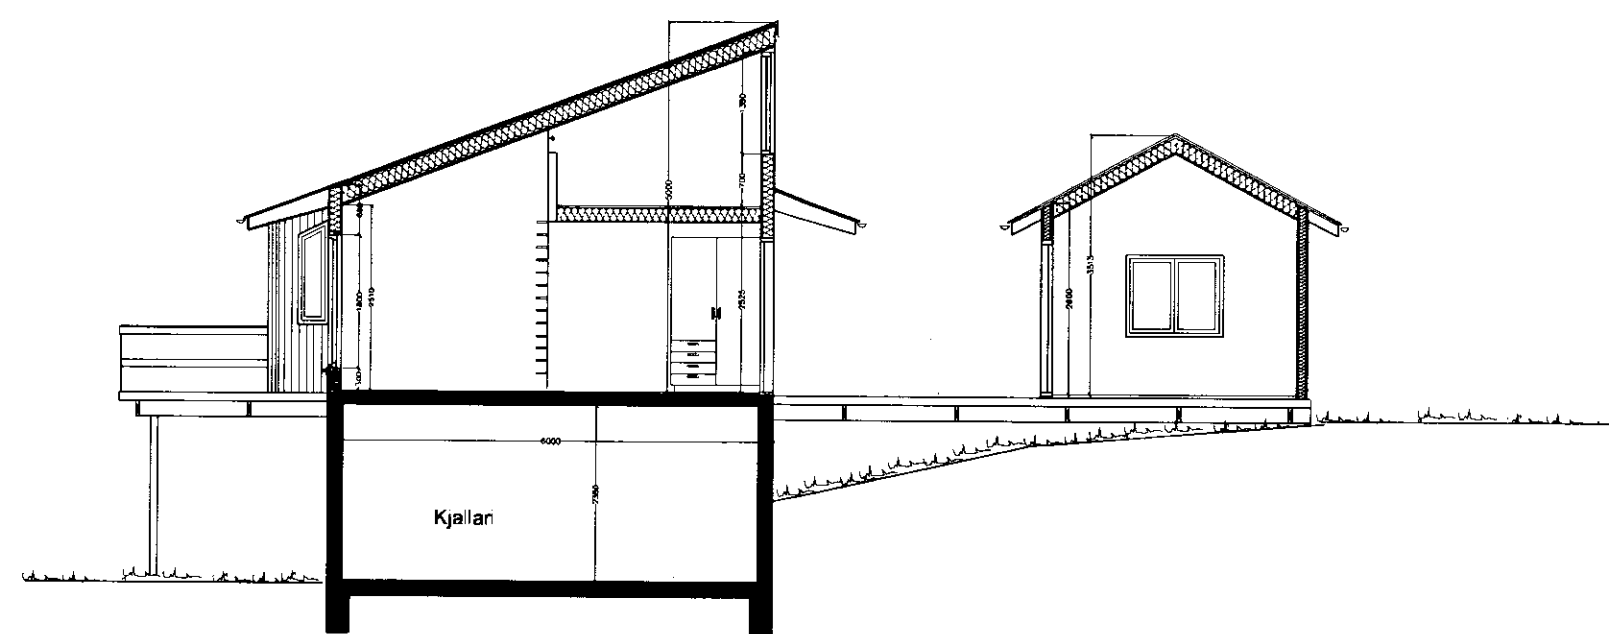

Samþ. 26.01.2002
Ólafur S. Gunnarsson

Snið A-A

Snið B-B

BREYTT:	DAGS:	LYSING:
	08.01.02	Leikið bei

Ólafur S. Gunnarsson

Sumarhús í landi Nesja

Grafningshreppi Árnassýslu

Útlit