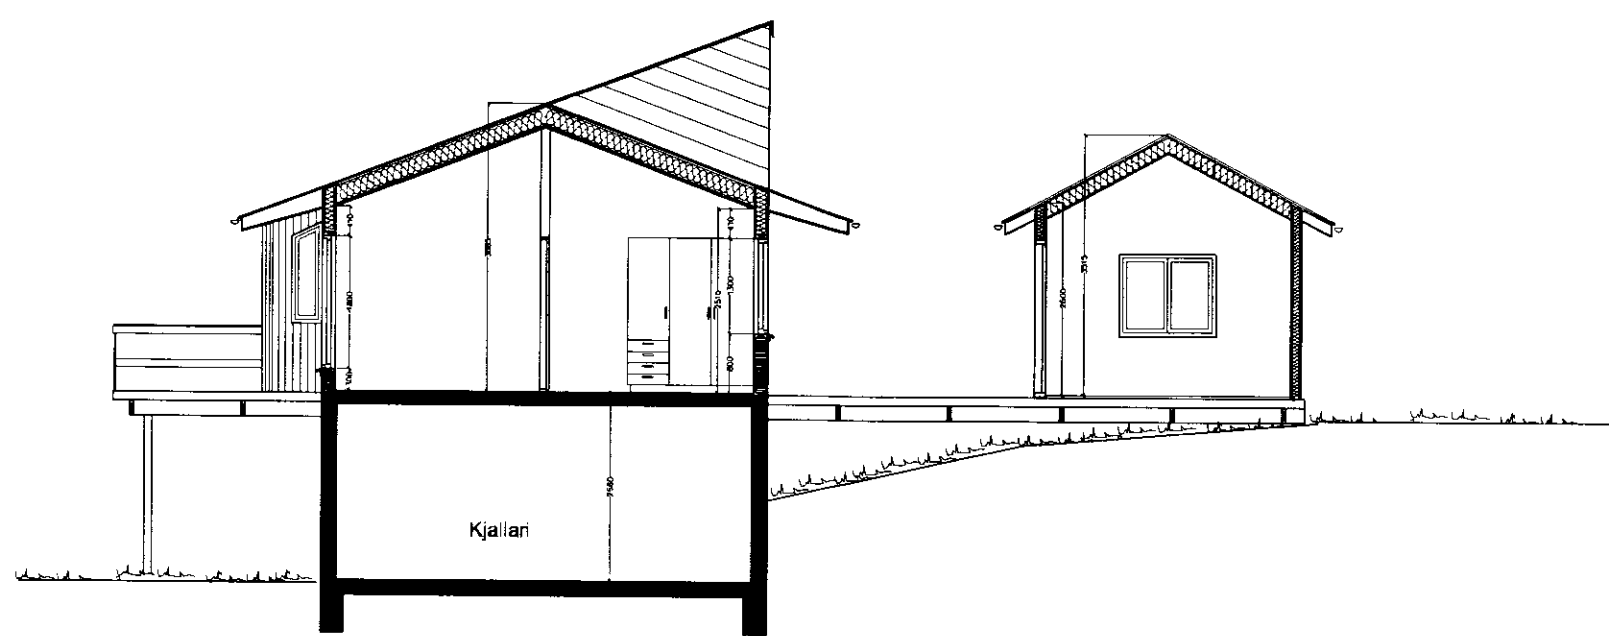

Samþ. 26.01.2002
Ólafur S. Gunnarsson

Snið A-A

Snið B-B

BREYTT:	DAGS:	LYSING:
	08.01.02	Leikið bei

Ólafur S. Gunnarsson

Sumarhús í landi Nesja

Grafningshreppi Árnassýslu

Útlit