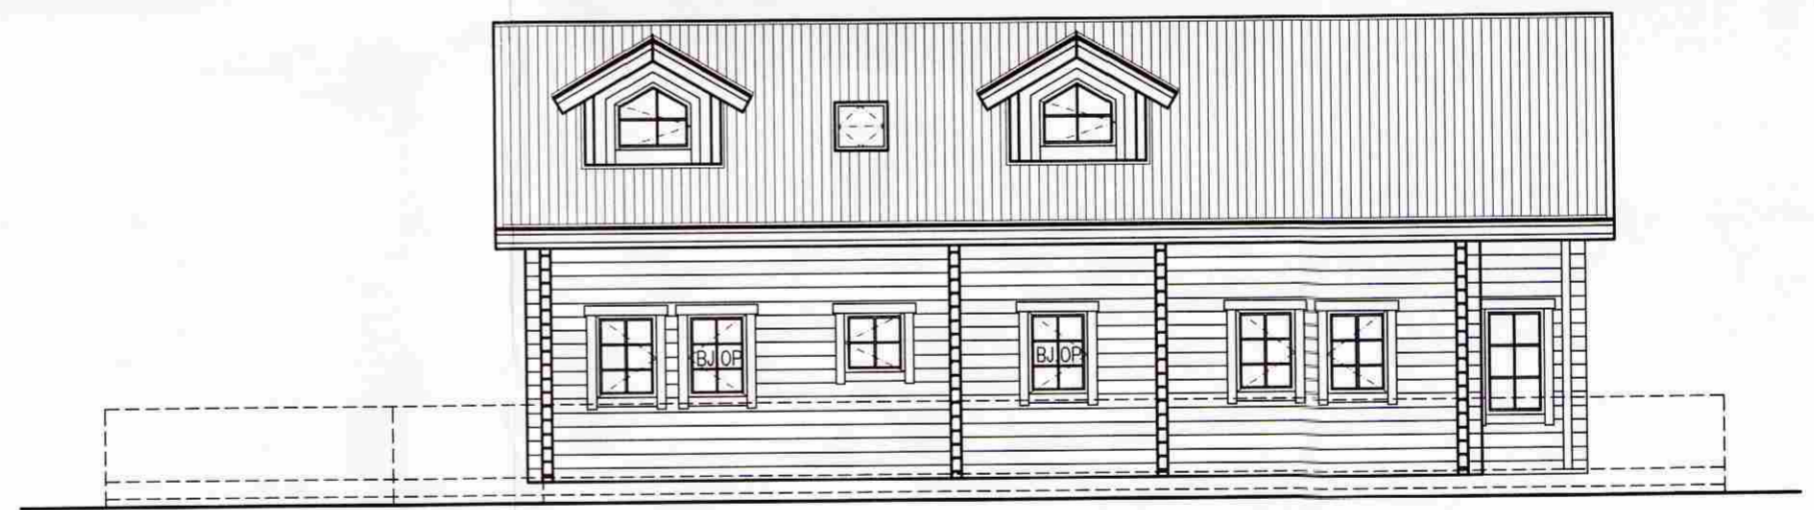

ÚTLIT AUSTURHLID

SAMPYKKT
12 AUG. 2009
Ólafur G. Gunnarsson
Byggingaútlit og úppsv. Amessýslu og Floahfr.

NR. DAGS. BREYTING
A JÚLÍ 2009 HÓSI BREYTT OG MINNKAD

SKÝRINGAR

10/8/09
SÆMUNDUR EIRIKSSON 261249-2949

NESJASKÓGUR
SUMARH. Í LANDI NESJA R16
GRAFNINGSHREPPUR
801 SELFOSS

KLÖPP ARKITEKTAR-VERKFRÆÐINGAR EHF
NETHYL 2E, PÓSTHÓLF 10050, 130 REYKJAVÍK
SÍMI 577 2277, 699 7747 - klopp@simnet.is

HEITI TEIKN. SUMARHÚS - ÚTLIT

MÆLIKVARDI 1:100 DAGS. JÚLÍ 2008

TEIKNING A 004 VERK V 07-105
BREYTING A YFIRFARID S.E.

8 7 6 5 4 3 2 1