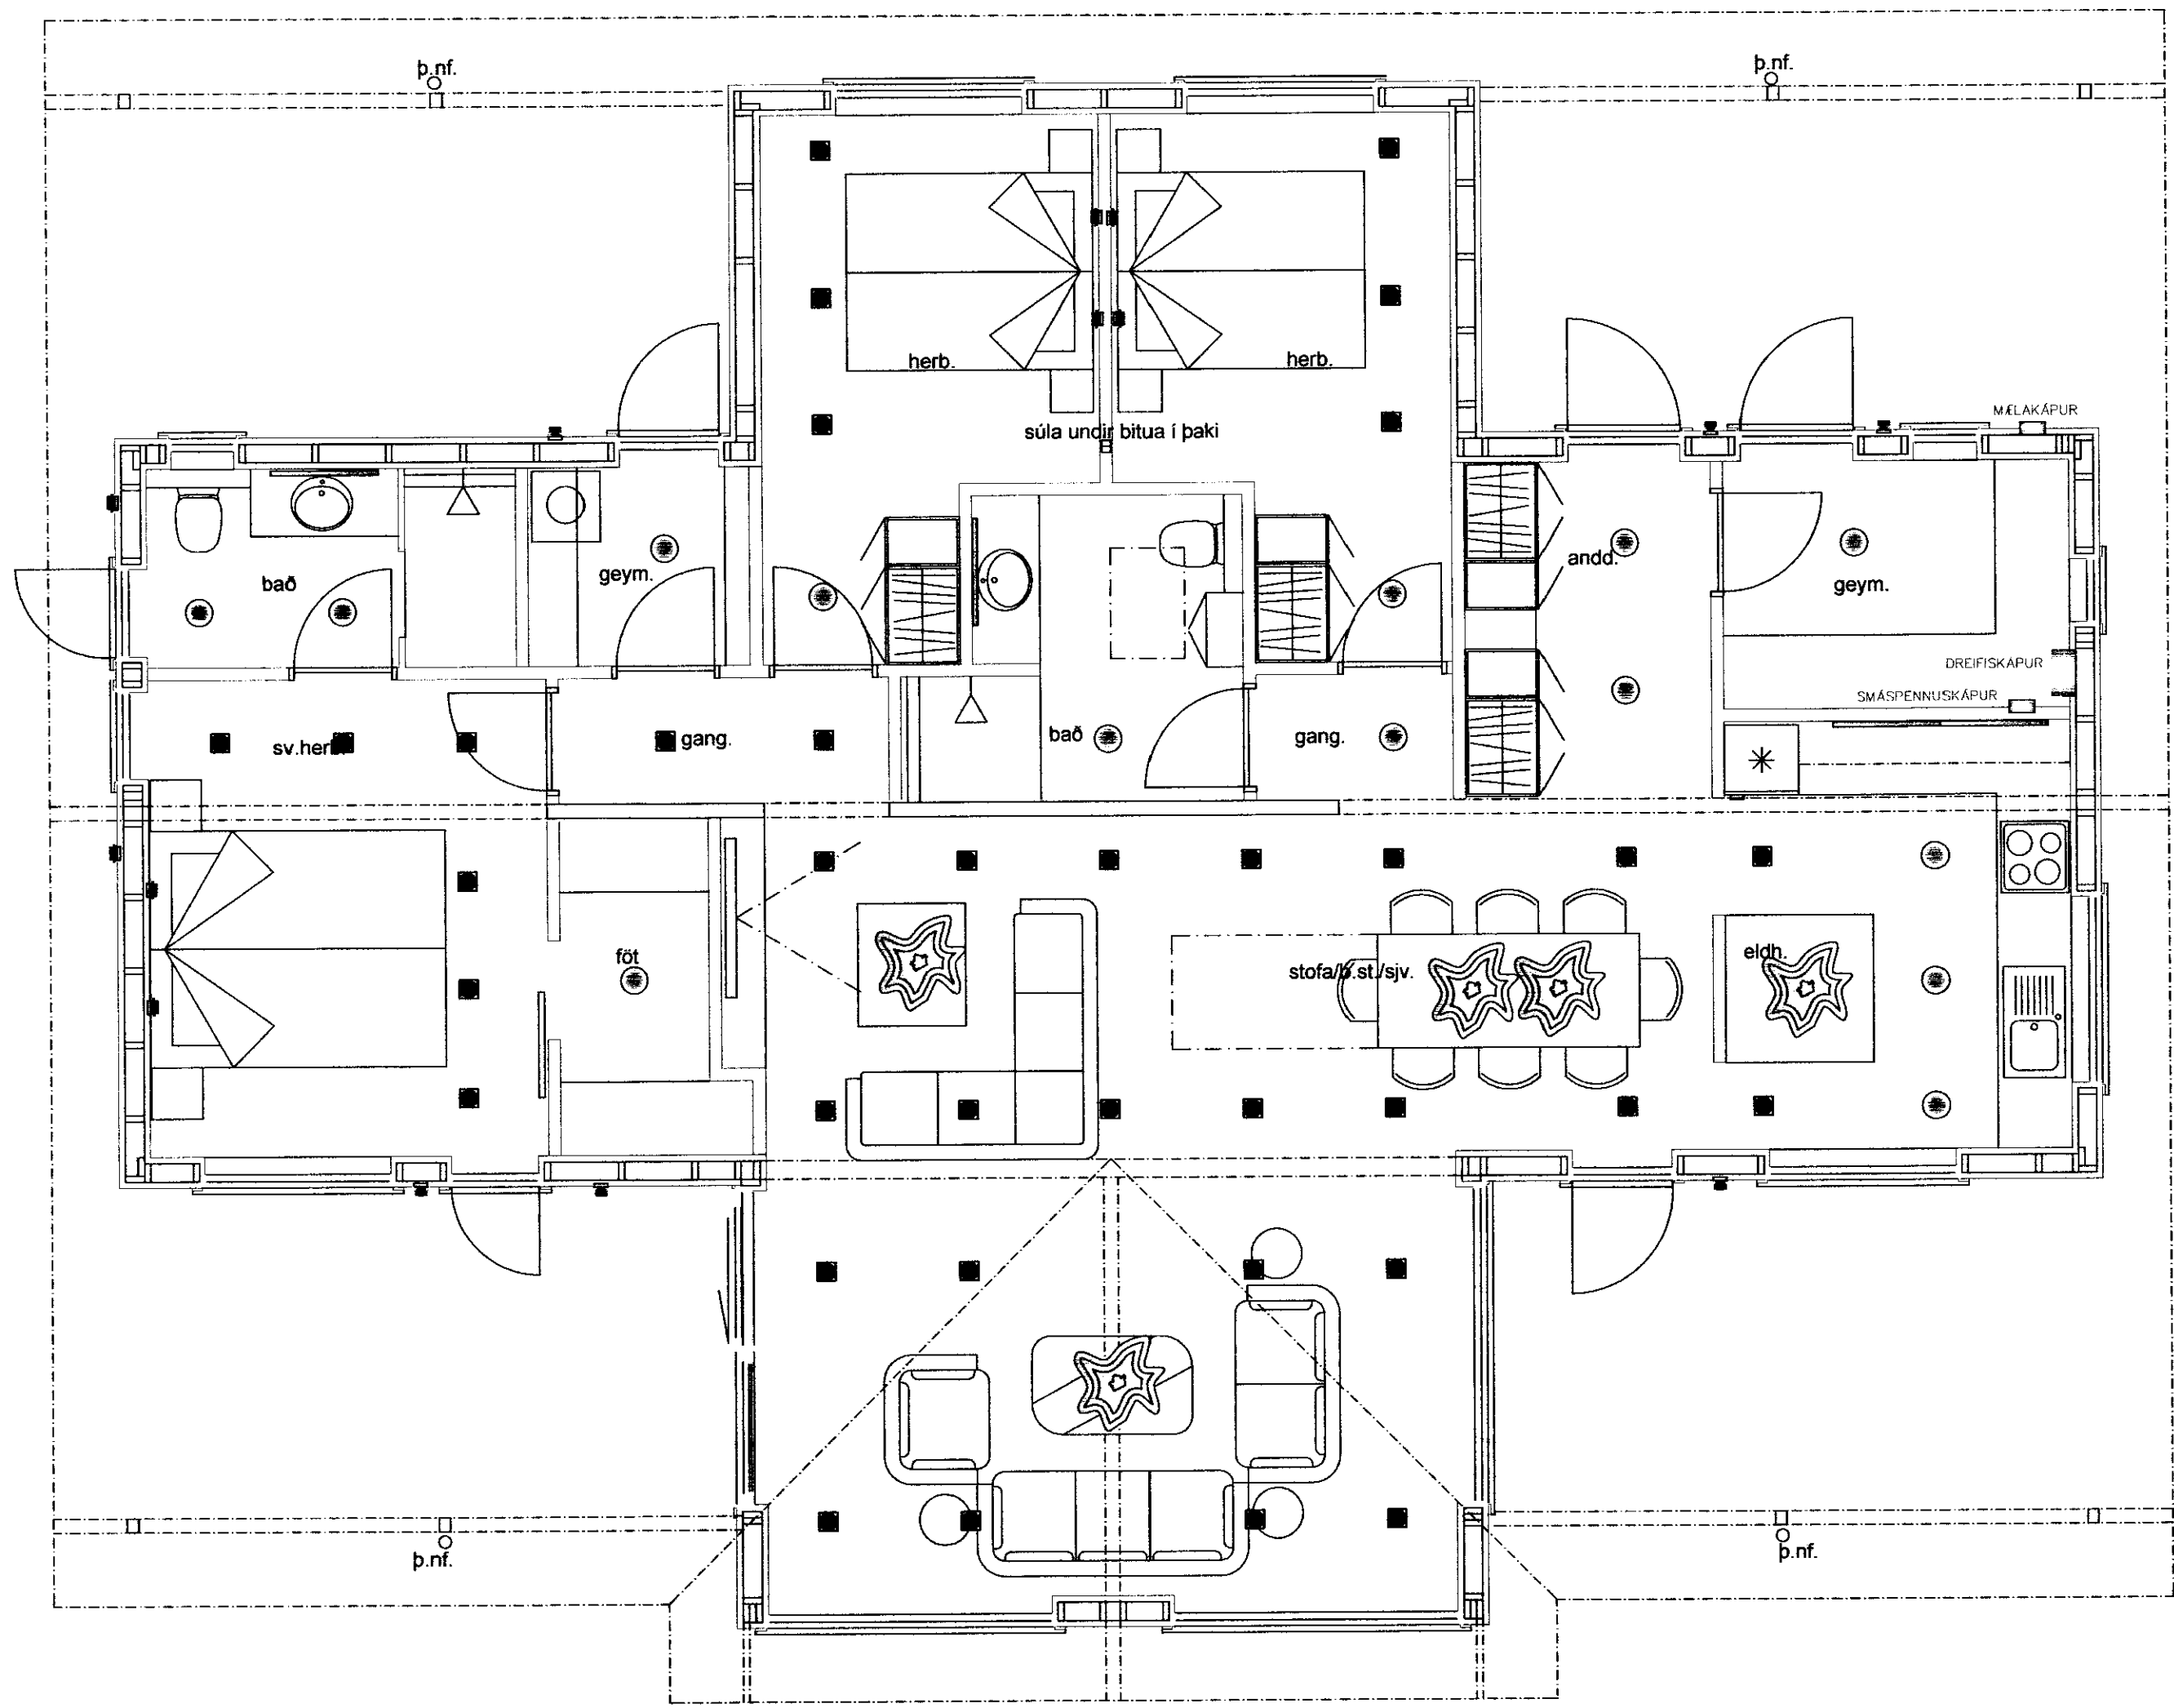

**DRÖTTUKÍÐ**

1. Júlí 2010  
 Bygging  
 Sýslu og Póðs

DATE:	NO:	REVISION:	SHEET:

GRUNNMYND 1:50

*Árni Guðni Einarsson 120355-4149*

Árni Guðni Einarsson, kt: 120355-4149, RAFMAGNSTÆKNIFRÆÐINGUR, Símar: 588-8097 / 899-4097			
KEIMNIR:	SELHÖLSBRAUT 1	ÞEKKT:	09.07.2010
FRISTUNDAHÚS Í LANDI ÖNDVERÐARNESS, GRÍMSNESS- OG GRAFNINGSREIPI, ARNESSÝSLU		DRÖTTUKÍÐ:	SEL-01
<b>GRUNNMYND; LAMPAPLAN</b>		DRÖTTUKÍÐ:	1
		SKALA:	1:50
ÁGE:	ÁGE:	ÁGE:	ÁGE:
			2