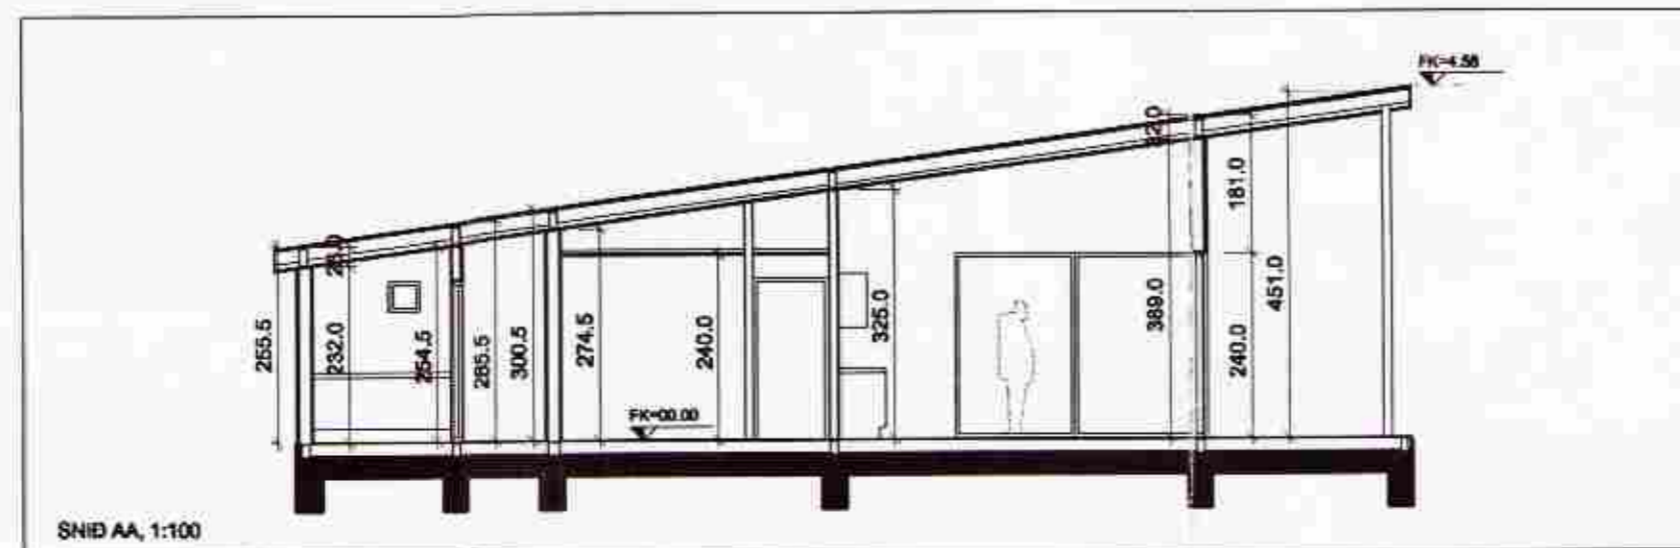

VESTUR ÚTLIT, 1:100

AUSTUR ÚTLIT, 1:100

SUDUR ÚTLIT, 1:100

NORÐUR ÚTLIT, 1:100

SNID AA, 1:100

Samþykkt
29 NOV 2005 + 29/11/06
Halvarð Þorgeirsson
Byggingarfulltrúi uppsvæða Árnæsöryslu

C:
B:
A:
BREYTINGAR: DAGS: