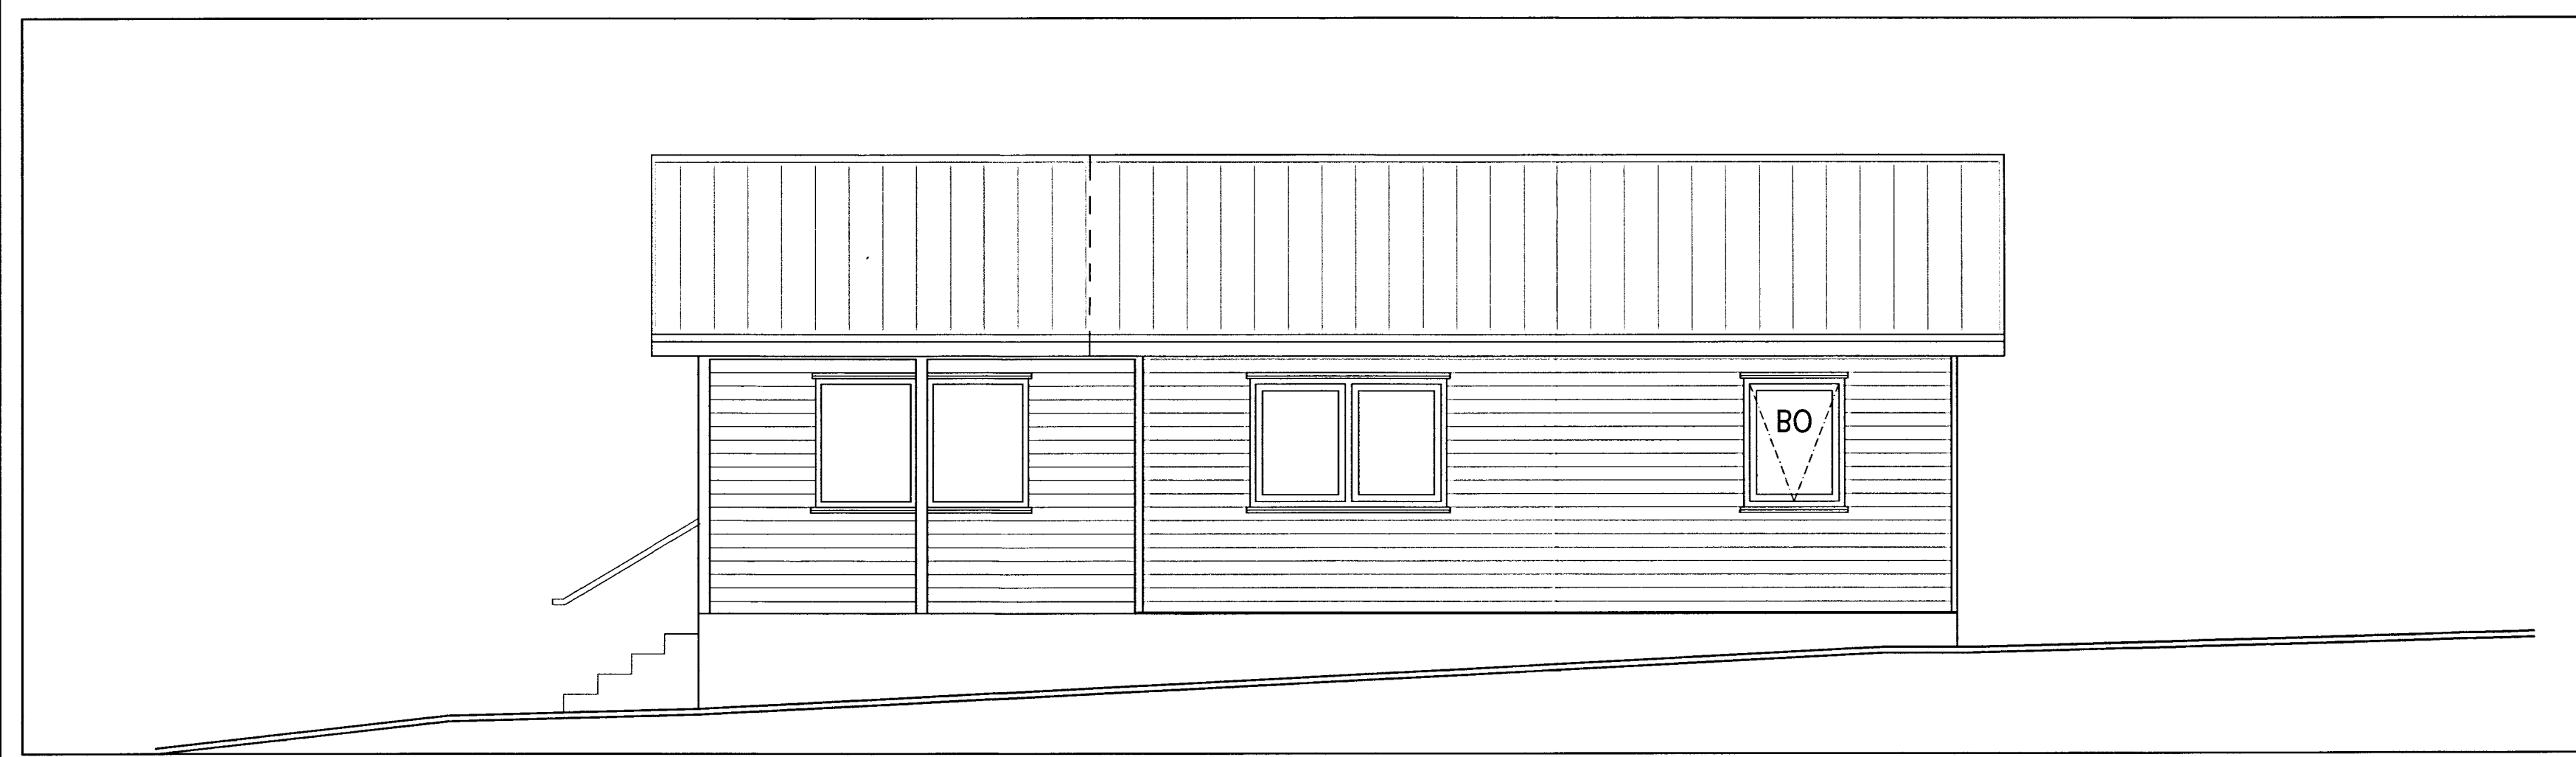

SAMÞYKKT
18 JAN. 2013
Ólafur Kjálama
Lyggingarfrúni uppsv. Arnessýslu og Flóahv.

SUMARBÚSTAÐUR
LÓÐ NR. 22 VIÐ SYÐRI BRÚ

STADGREINIR : 72000081

SUÐURHLIÐ 1:50

arkitektar fai og fssa
ingólfsstræti 5
101 reykjavík
sími 520 9950
www.erumark.is

Helgi Bergmann
Helgi Bergmann Sigrússon
kt. 311 419-2749

Jón Þórisson
kt. 120154-5599

SYÐRI BRÚ, GRÍMSNESI
STÆKKUN Á ÞAKI OG SKJÓLVEGGIR
GRUNNMYND OG SNIÐ

maðilvæði	1:50	teiknað	hbs	verkfr.	hbs
hannað	hbs	hbs	hbs	samþykkt	hbs
					degi. 29.08.2011

19 02