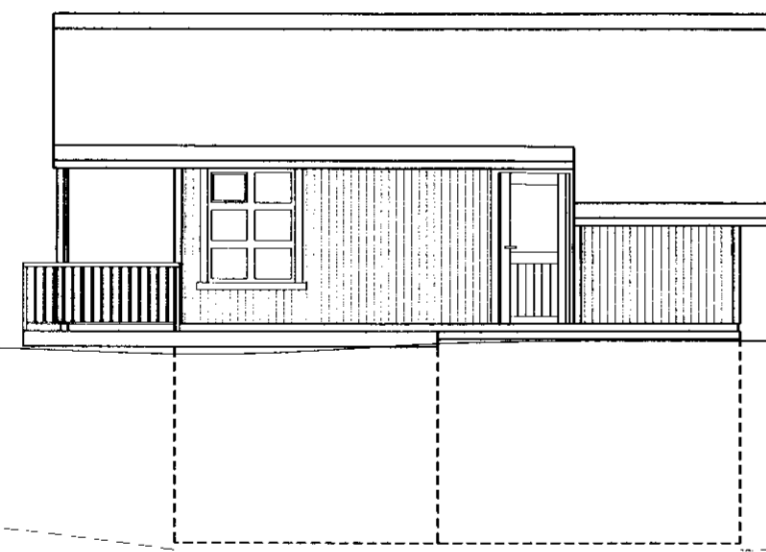

ÚTLIT FYRIR STÆKKUN