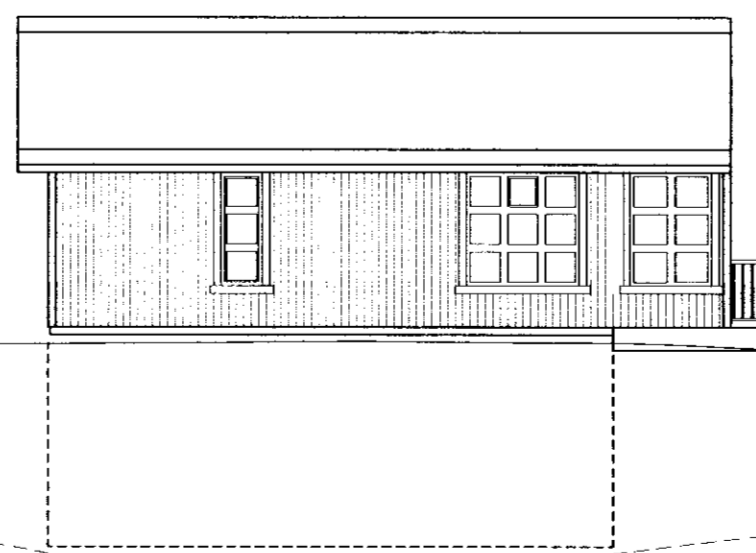

útlit til norðvesturs

ÚTLIT EFTIR STÆKKUN

SAMÞYKKT
14 APR. 2010
Þeig Kjartan
Byggingatvöngu uppsv. Aðessýslu og Flóahv.

BRÉTTA DAGSETNING ATFLUGASEMD

STUDIO STRIK

Syðri Brú - lóð nr. 178.211
Sumarhús - viðbygging
Útlit