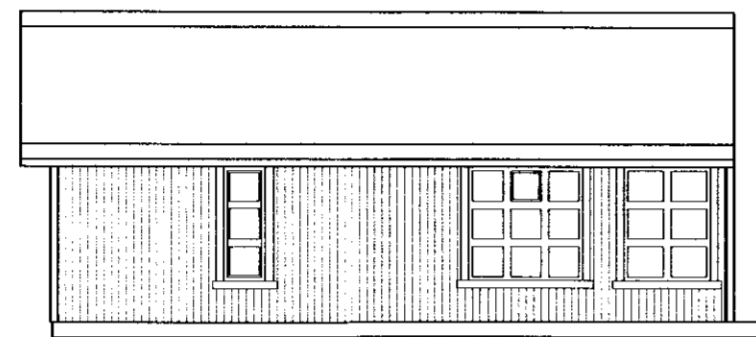

útlit til norðvesturs