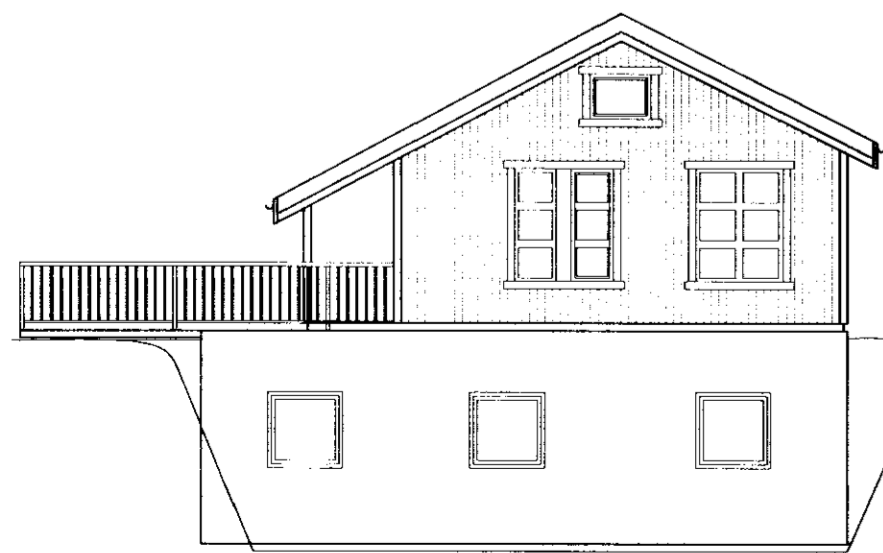

útlit til suðausturs

útlit til norðausturs