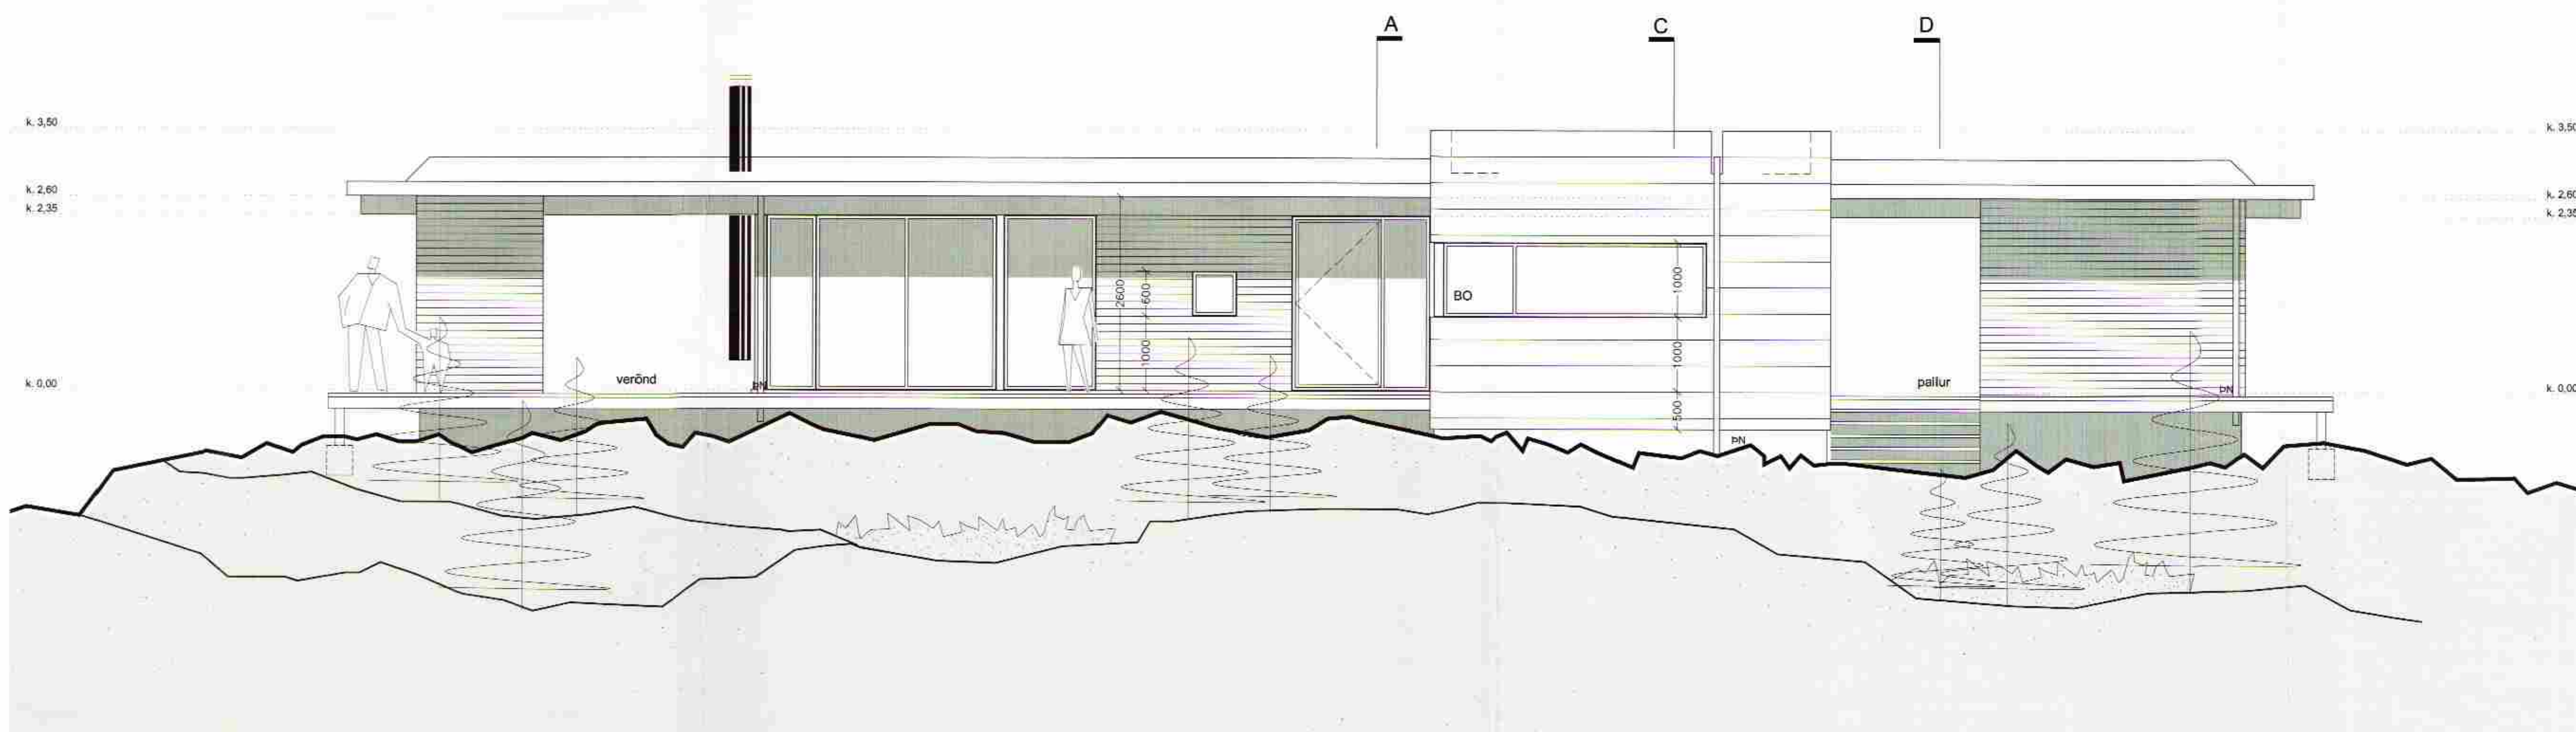

ÚTLIT AUSTUR M 1:50

Verkhell:	Sogsbakki 22 Grimsnes- og Grafningshreppi
Verkhútt:	Útlit norður og austur
Teiknúmer:	05
Mastkvarði:	1:50
Teiknað:	RA
Yfirfarið:	
Samþykkt:	
Verknúmer:	0563
Útgáfudagur:	01.04.2006
Teiknalaði:	
Úprentað:	Apr 18, 2006 - 12:10

Sig. Hólmgrímsson

ARKÞING

GUDMUNDUR KR. GUDMUNDSSON,	050635-2989	ARKITEKT
ÓLAFUR SIGURÐSSON,	170783-3139	ARKITEKT
SIGURÐUR HALLGRÍMSSON,	080152-4429	BYGGJAFR.
HJÓRTUR PÁLSSON,