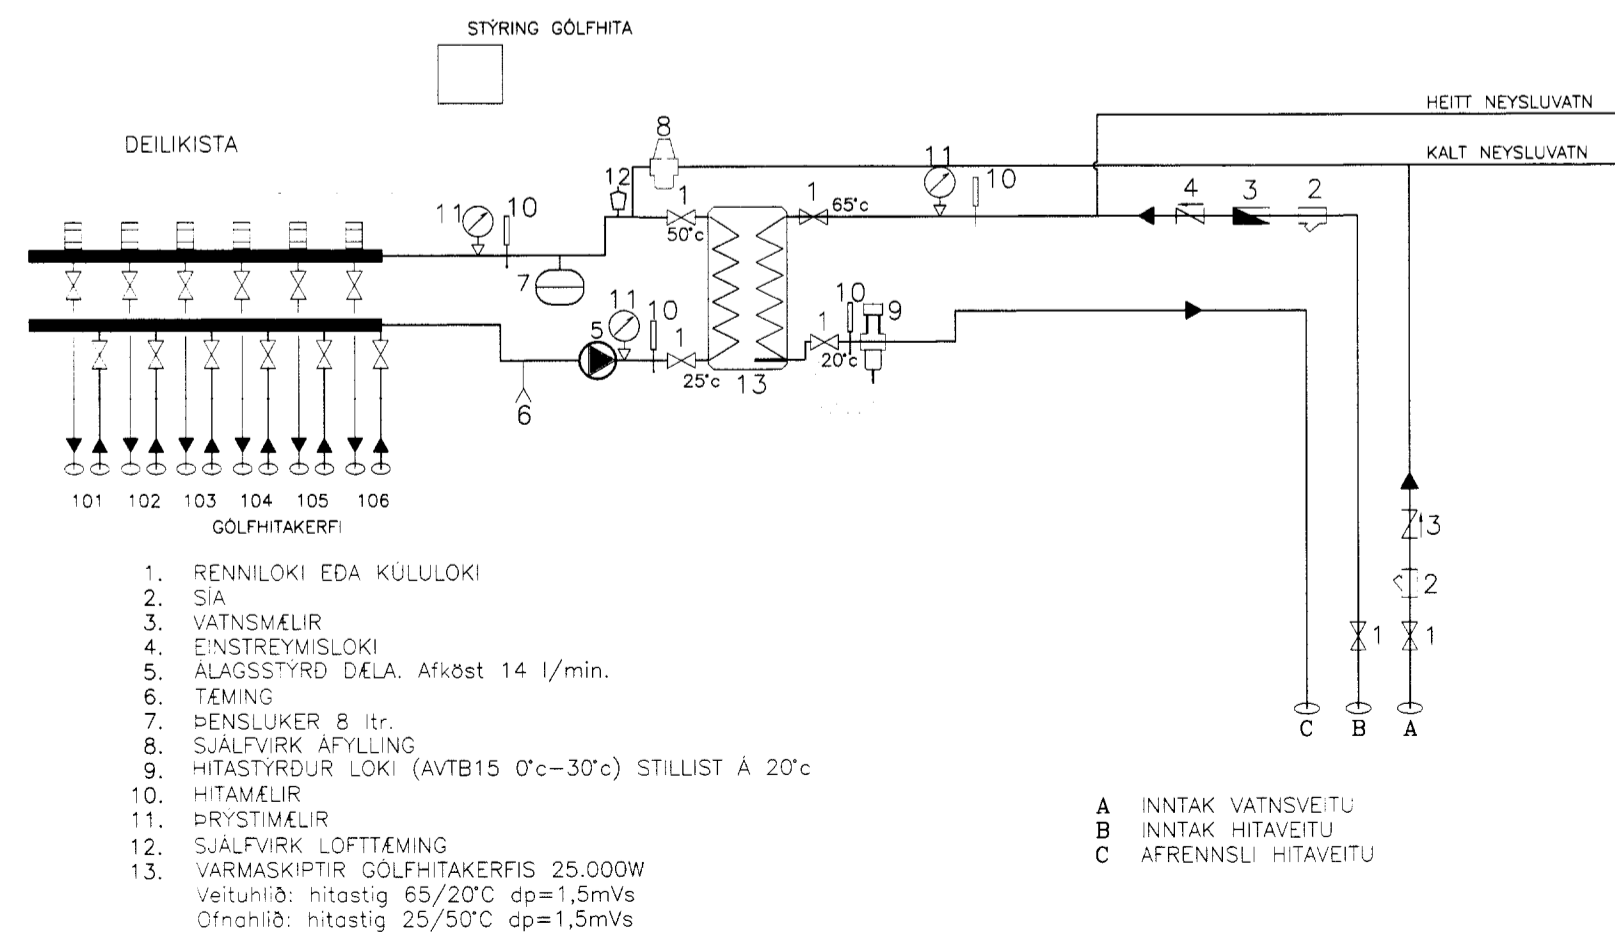

GÓLFHITALAGNIR, GRUNNMYND  
1:50

|   |             |            |          |
|---|-------------|------------|----------|
| SNÆFOKSSTADIR, GRÍMSNESI  |             |            |          |
| LAGNIR:   | Mallkvörði  |            |          |
| GÓLFHITALAGNIR, GRUNNMYND   | 1:50        |            |          |
| SNID  | 1:50/1:20   |            |          |
| LAGNAGRIND  |             |            |          |
| Hannað:   | Teknað:     | Yfirfarið: | Dags:    |
| GH  | SVJ         |            | 11.07.06 |
| Síð á disk:   | Skráarnmr.: | Verknr.:   | Bl.nr.:  |
|   | 06075-32    | 06075      | 311      |
| Samþykkt:   |             |            |          |
|   |             |            |          |
|   |             |            |          |
| Austurvegur 5, 800 Selfoss, Sími: 482 3900, Fax: 482 3914, Netf: verkud@verkad.is |             |            |          |