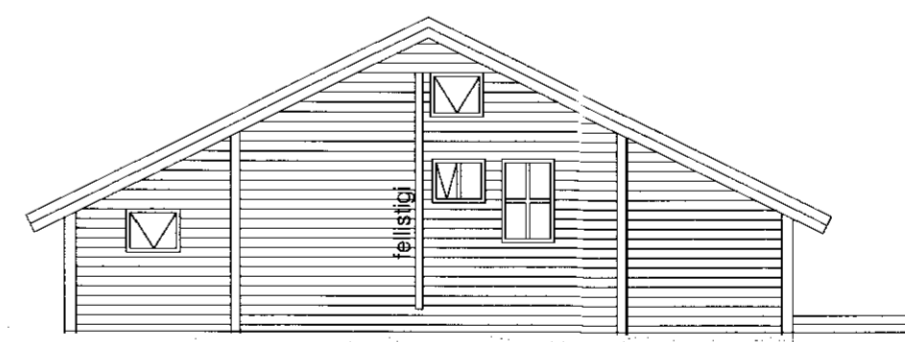

SAMBYKKT  
 1. SEPT. 2010  
*Þorgerður Þorsteinsson*  
 Byggingafélmið uppsýr/Armsýslu og Félög

Grunnmynd 1:100

Afstöðumynd 1:500

Útlit suðaustur 1:100

Útlit norðvestur 1:100

Útlit suðvestur 1:100

Útlit norðaustur 1:100