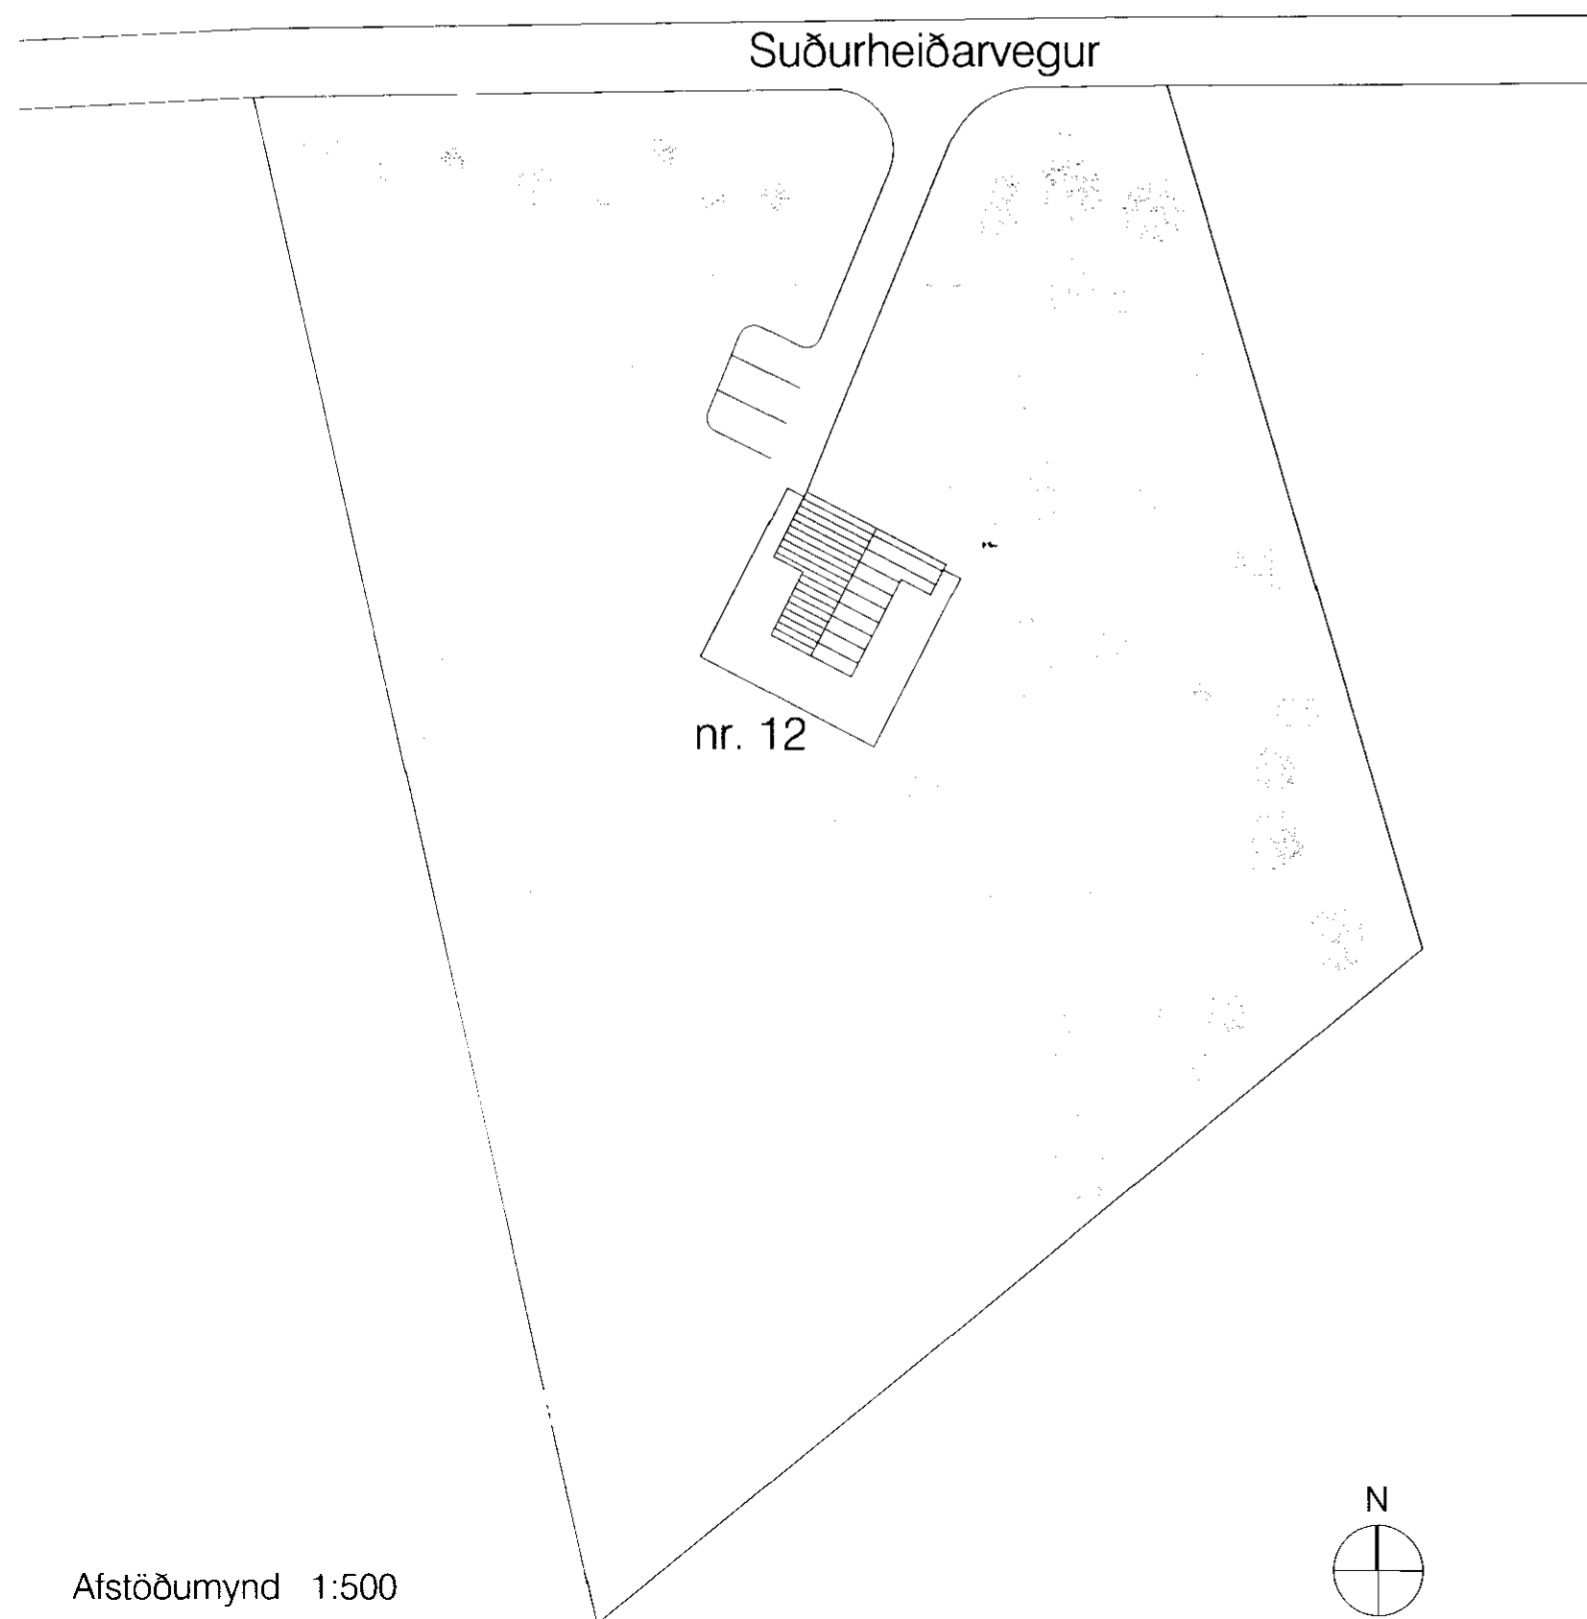

SAMBYKKT  
 1. SEPT. 2010  
*Þorgerður Þorsteinsson*  
 Byggingafélmið uppsýr/Armsýslu og Félög

Grunnmynd 1:100

Afstöðumynd 1:500

Útlit suðaustur 1:100

Útlit norðvestur 1:100

Útlit suðvestur 1:100

Útlit norðaustur 1:100

Snið A-A 1:100

*Steinbjörn*