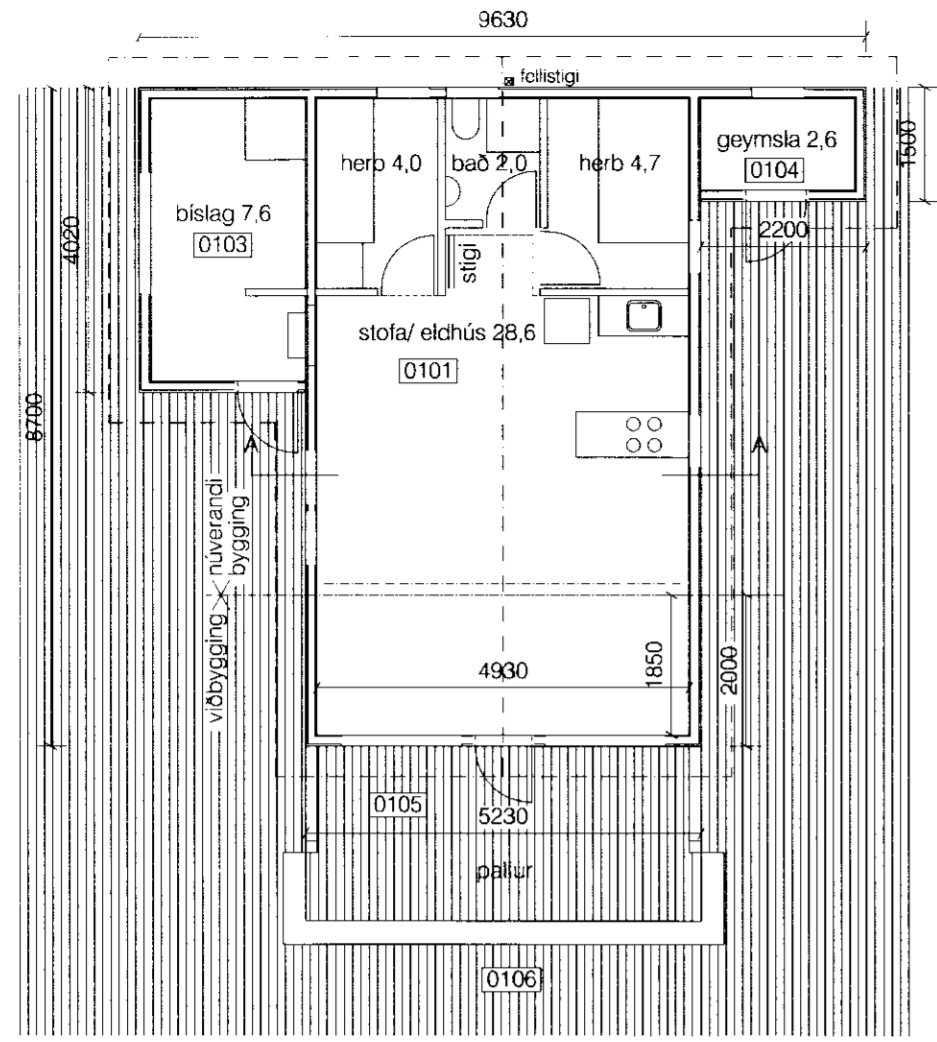

SAMBYKKT  
 1. SEPT. 2010  
*Þorgerður Þorsteinsson*  
 Byggingafélmið uppsýr/Armsýslu og Félög

Grunnmynd 1:100

Afstöðumynd 1:500

Útlit suðaustur 1:100

Útlit norðvestur 1:100

Útlit suðvestur 1:100

Útlit norðaustur 1:100

Snið A-A 1:100

*Steinbjörn*