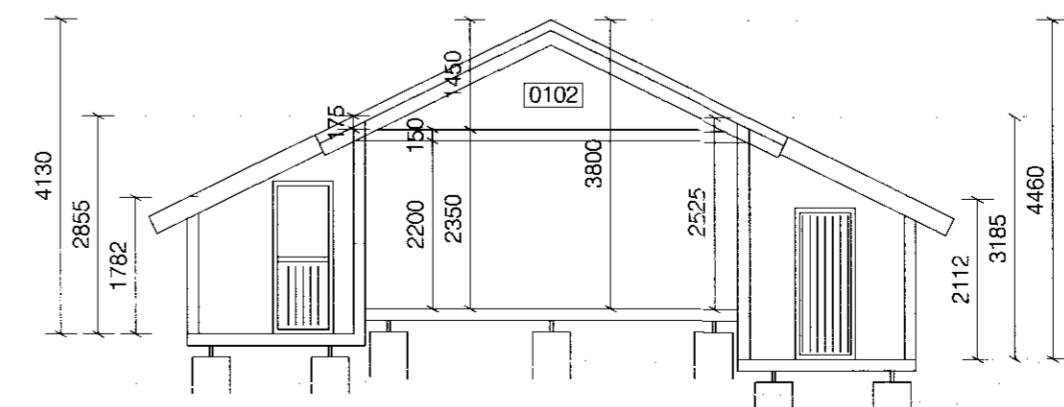

SAMBYKKT  
 1. SEPT. 2010  
*Þorgerður Þorsteinsson*  
 Byggingafélmið uppsýr/Armsýslu og Félög

Grunnmynd 1:100

Afstöðumynd 1:500

Útlit suðaustur 1:100

Útlit norðvestur 1:100

Útlit suðvestur 1:100

Útlit norðaustur 1:100

Snið A-A 1:100

*Steinbjörn*