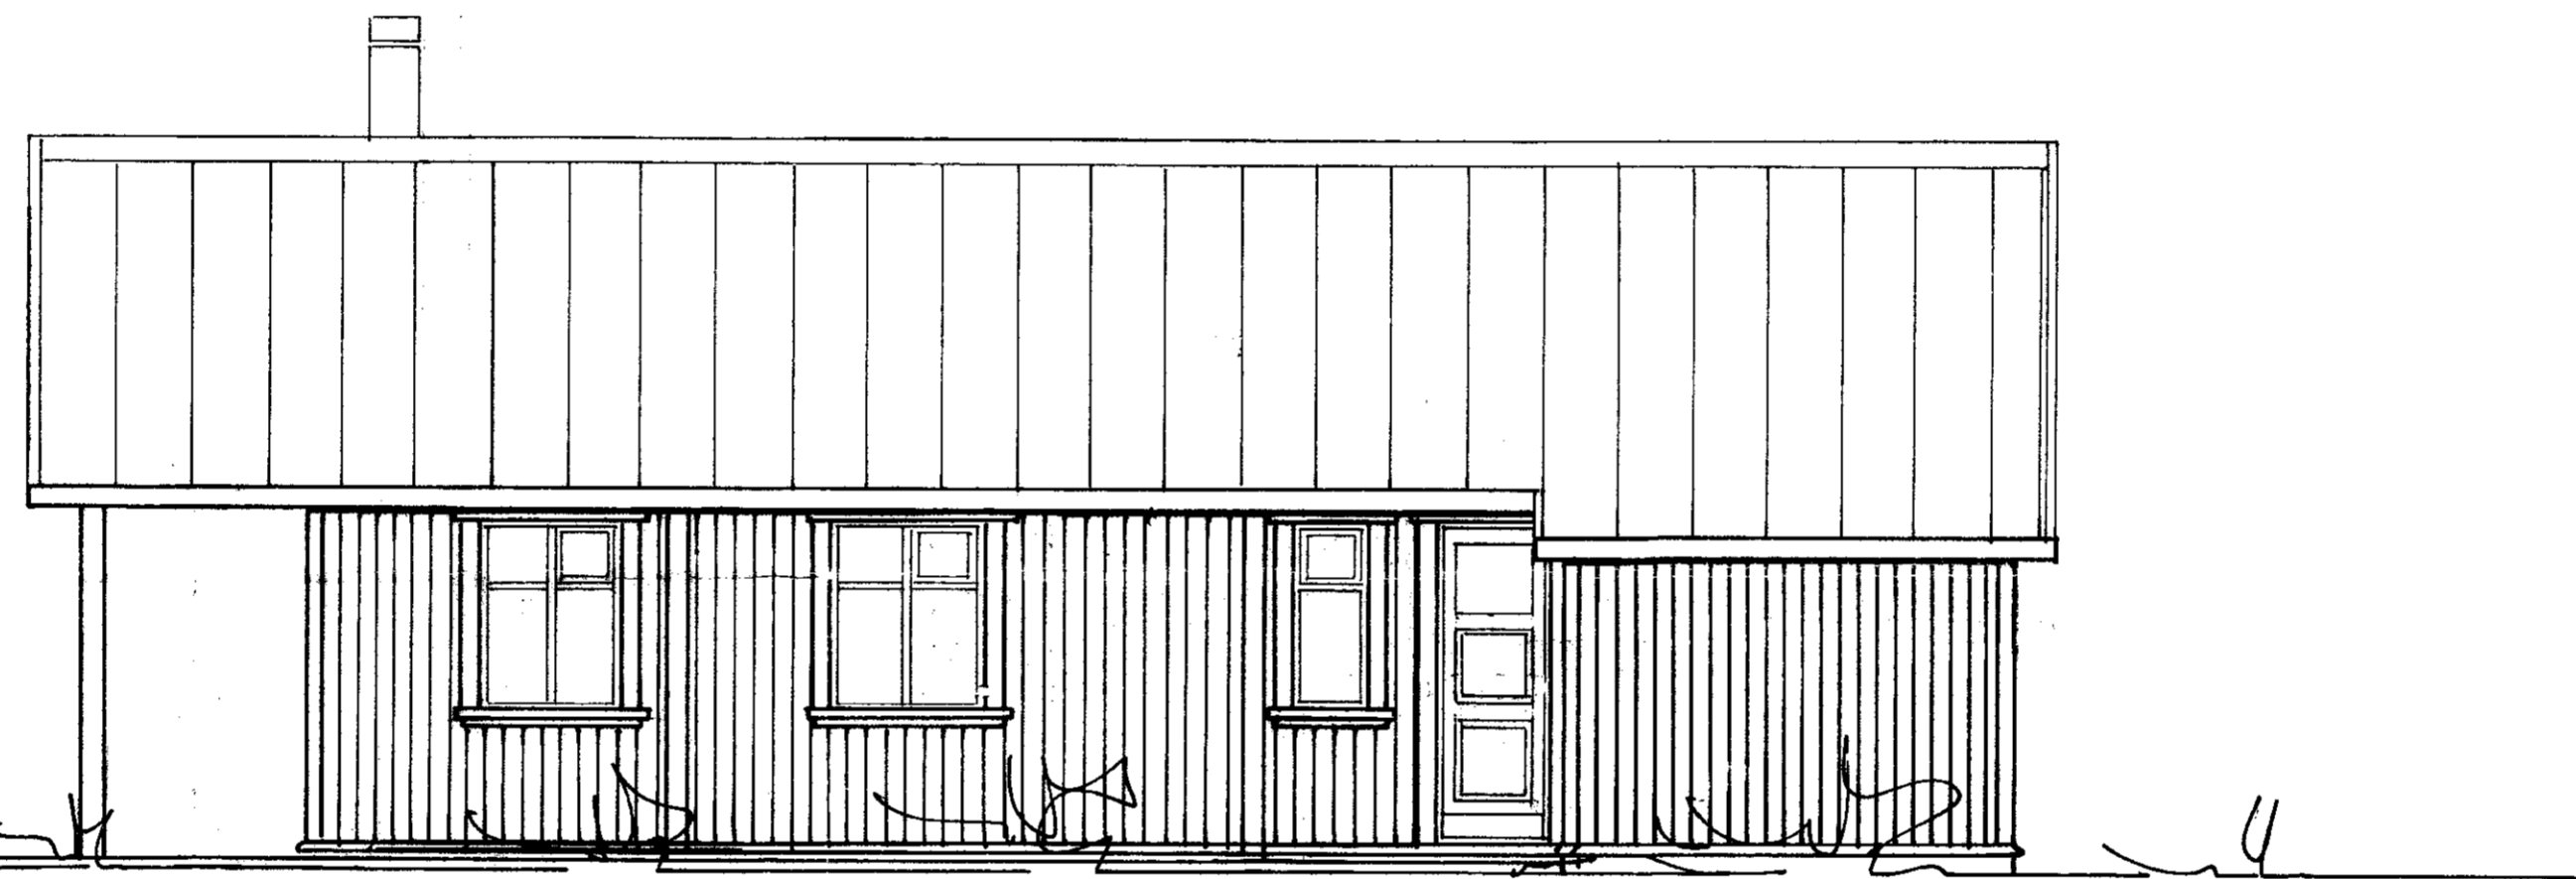

SNID A-A

SAMPYKKT
 16 MAJ 2012
Johannes P.
 Byggingafultrúi uppsv. Arnessýslu og Floahf.

FRÍSTUNDAHÚS Í LANDI
SUÐURKOTS, LANDNR. 168285
FASTANR. 220-7117
GRÍMSNESHREPPI

ÚTLIT OG SNID MKV. 1:50 2010-11-01
 Jóhannes Pétursson 010448-3959 S - 567-5107
 Sigurður Sigurðsson 021146-2349 S - 566-6613 Eig. Sigríður Ólafsdóttir kt.
 081250-6859 *Johannes P.* 150 545-2429
 johp@isholf.is