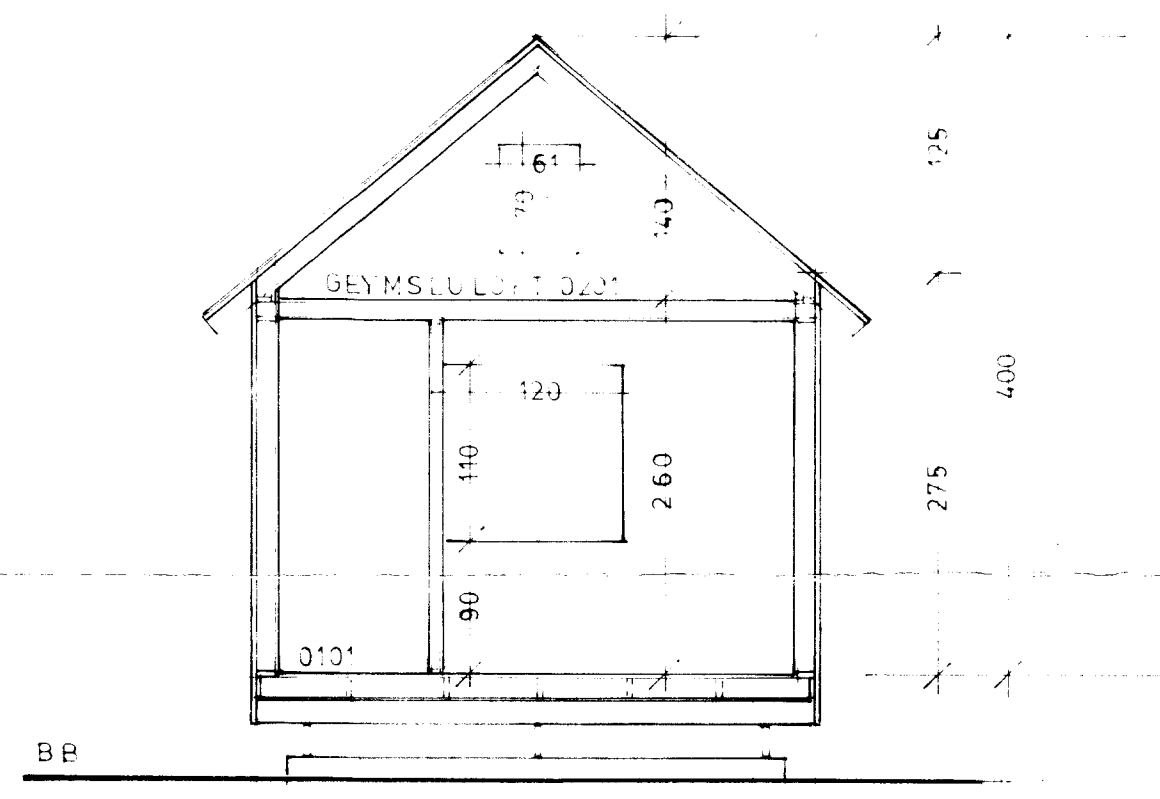

Samþ. 27.01.2004

H. M. Einarsson

Sumarbústaðarland nr. 41 Skyggnistúni
í landi Hæðarenda í Grímsnes- og Graf-
ingshreppi, Árnessýslu.
Lnr. 168845
Stgr. 4601-0120

Við byggingafrákvæmdir skal farið eftir
ákvæðum byggingalaga, byggingareglu-
gerðar annara laga og reglugerða svo og
staðla er við eiga

SV

CC

SA

BB

NA

NV

Sumarbústaður nr. 41 í landi Hæðarenda (Skyggnistúni) í Grímsnes- og
Grafingshreppi, Árnessýslu
Útlit og snið M 1:100

17. des 2003