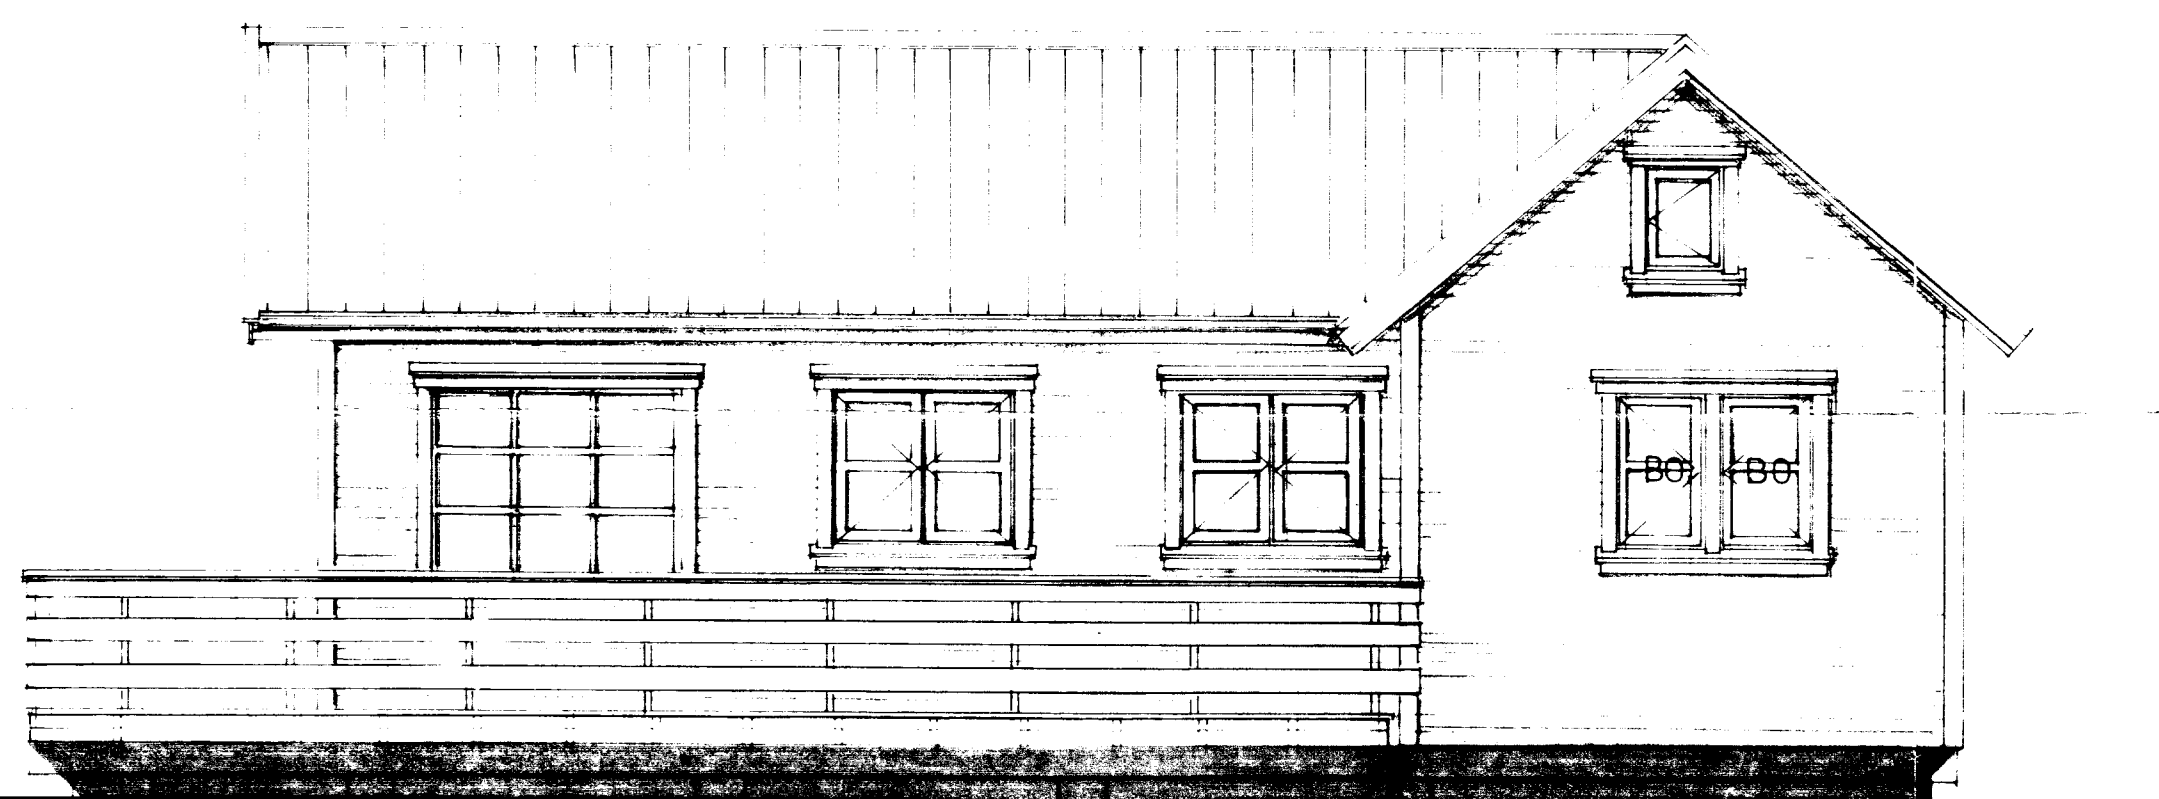

Samþ. 27.01.2004

H. M. Einarsson

Sumarbústaðarland nr. 41 Skyggnistúni
í landi Hæðarenda í Grímsnes- og Graf-
ingshreppi, Árnessýslu.
Lnr. 168845
Stgr. 4601-0120

Við byggingafrákvæmdir skal farið eftir
ákvæðum byggingalaga, byggingareglu-
gerðar annara laga og reglugerða svo og
staðla er við eiga

SV

CC

SA

BB

NA

NV

Sumarbústaður nr. 41 í landi Hæðarenda (Skyggnistúni) í Grímsnes- og
Grafingshreppi, Árnessýslu
Útlit og snið M 1:100

17. des 2003