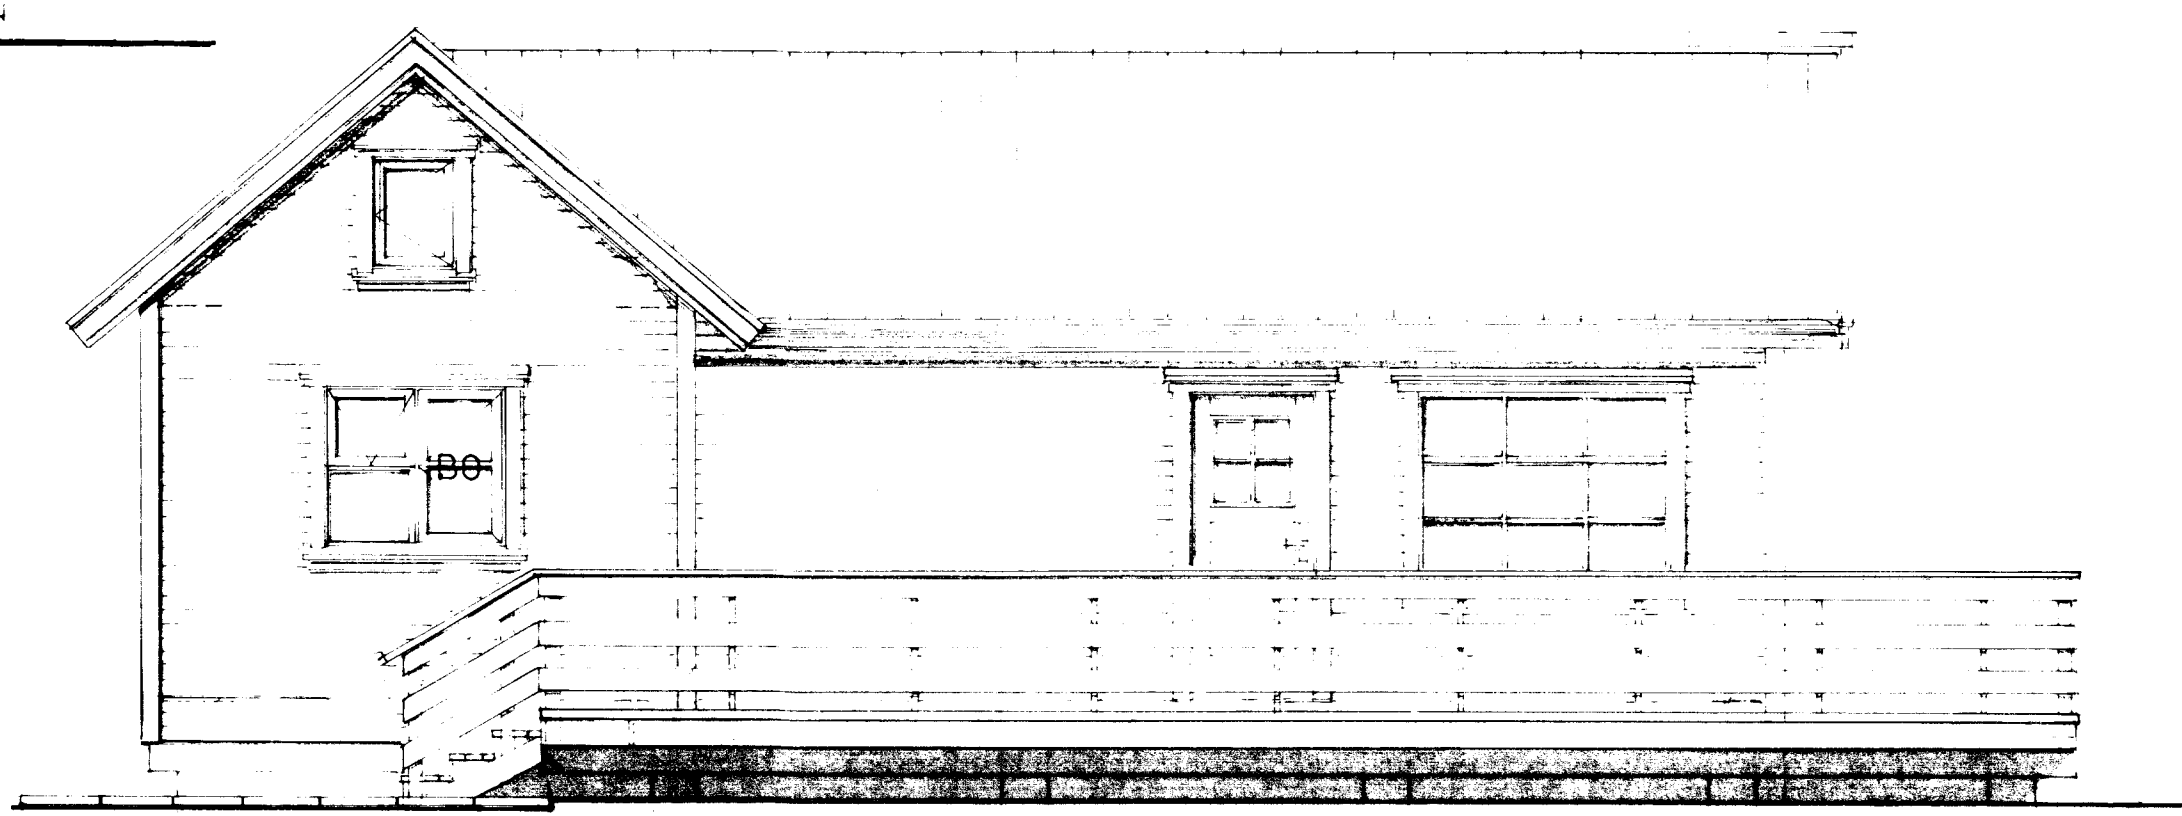

SV

CC

SA

BB

NA

NV

Sumarbústaður nr. 41 í landi Hæðarenda (Skyggnistúni) í Grímsnes- og
Grafingshreppi, Árnessýslu
Útlit og snið M 1:100

17. des 2003