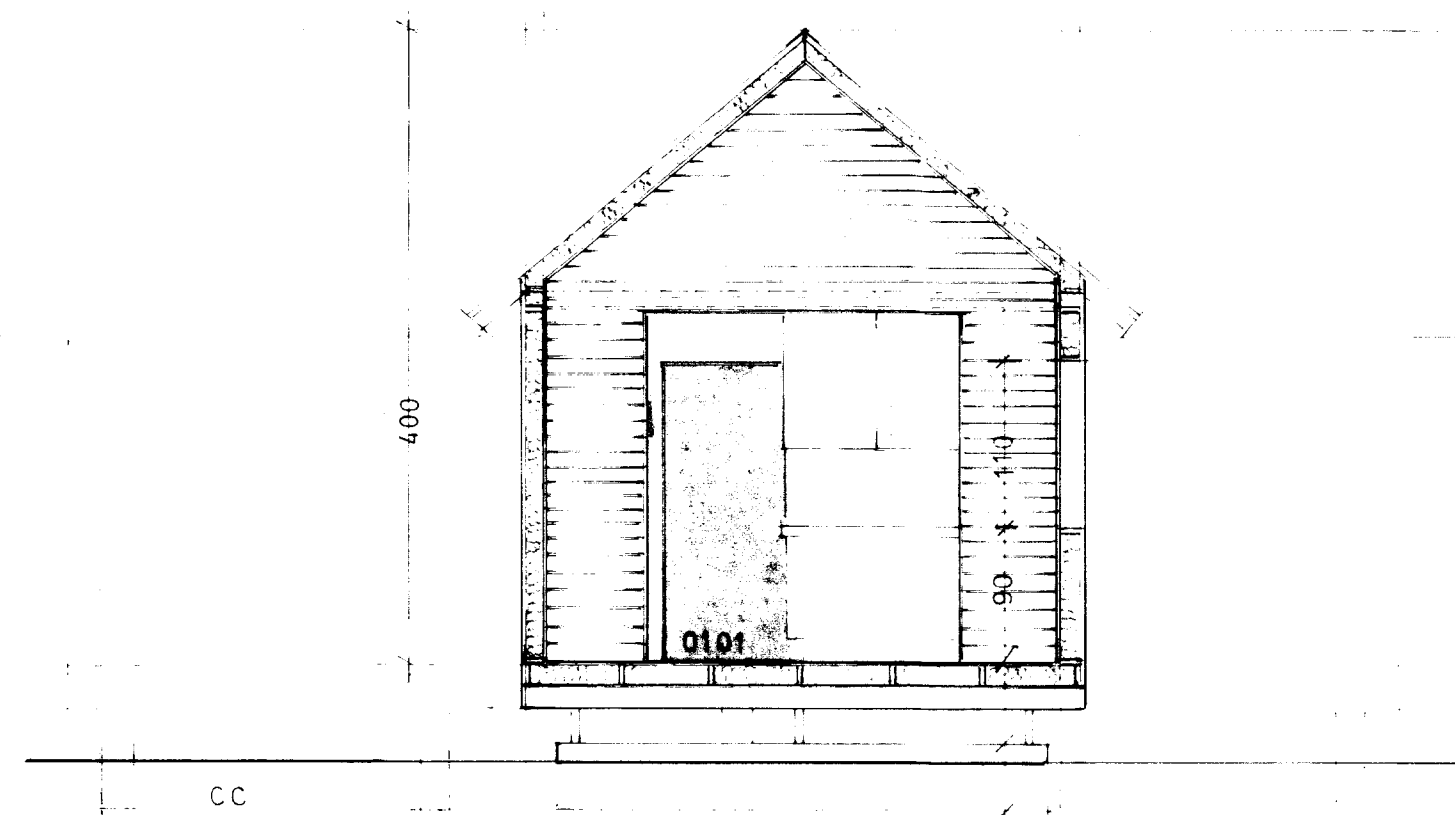

Samþ. 27.01.2004

H. M. Einarsson

Sumarbústaðarland nr. 41 Skyggnistúni
í landi Hæðarenda í Grímsnes- og Graf-
ingshreppi, Árnessýslu.
Lnr. 168845
Stgr. 4601-0120

Við byggingafrákvæmdir skal farið eftir
ákvæðum byggingalaga, byggingareglu-
gerðar annara laga og reglugerða svo og
staðla er við eiga

SV

CC

SA

BB

NA

NV

Sumarbústaður nr. 41 í landi Hæðarenda (Skyggnistúni) í Grímsnes- og
Grafingshreppi, Árnessýslu
Útlit og snið M 1:100

17. des 2003