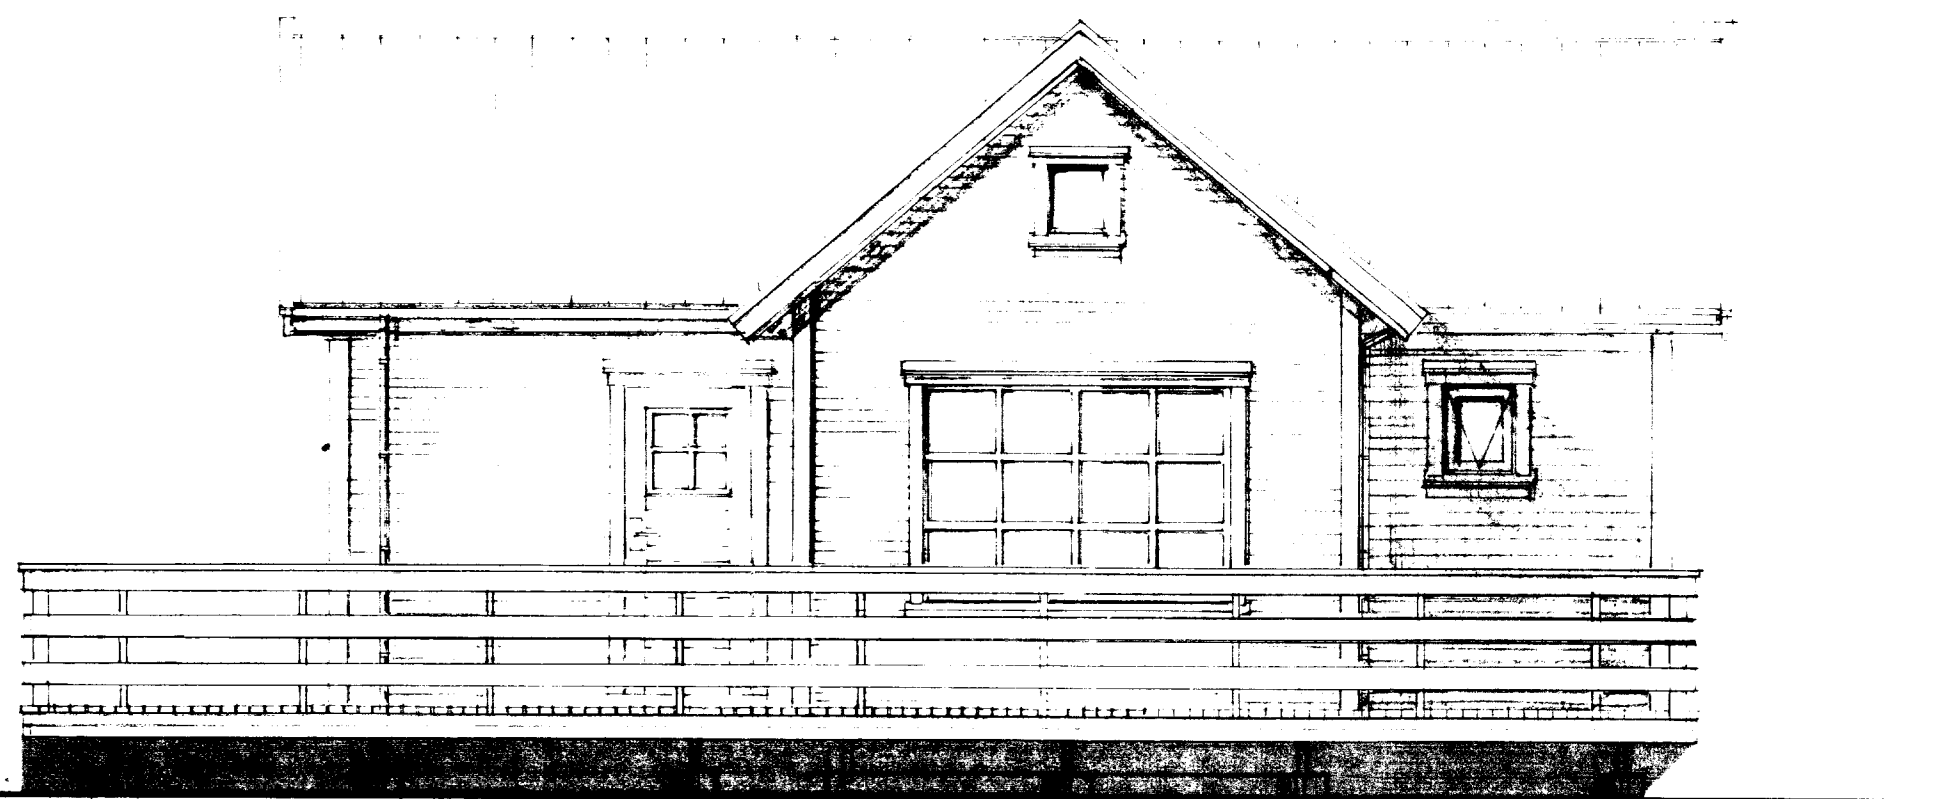

Samþ. 27.01.2004

H. M. Einarsson

Sumarbústaðarland nr. 41 Skyggnistúni
í landi Hæðarenda í Grímsnes- og Graf-
ingshreppi, Árnessýslu.
Lnr. 168845
Stgr. 4601-0120

Við byggingafrákvæmdir skal farið eftir
ákvæðum byggingalaga, byggingareglu-
gerðar annara laga og reglugerða svo og
staðla er við eiga

SV

CC

SA

BB

NA

NV

Sumarbústaður nr. 41 í landi Hæðarenda (Skyggnistúni) í Grímsnes- og
Grafingshreppi, Árnessýslu
Útlit og snið M 1:100

17. des 2003