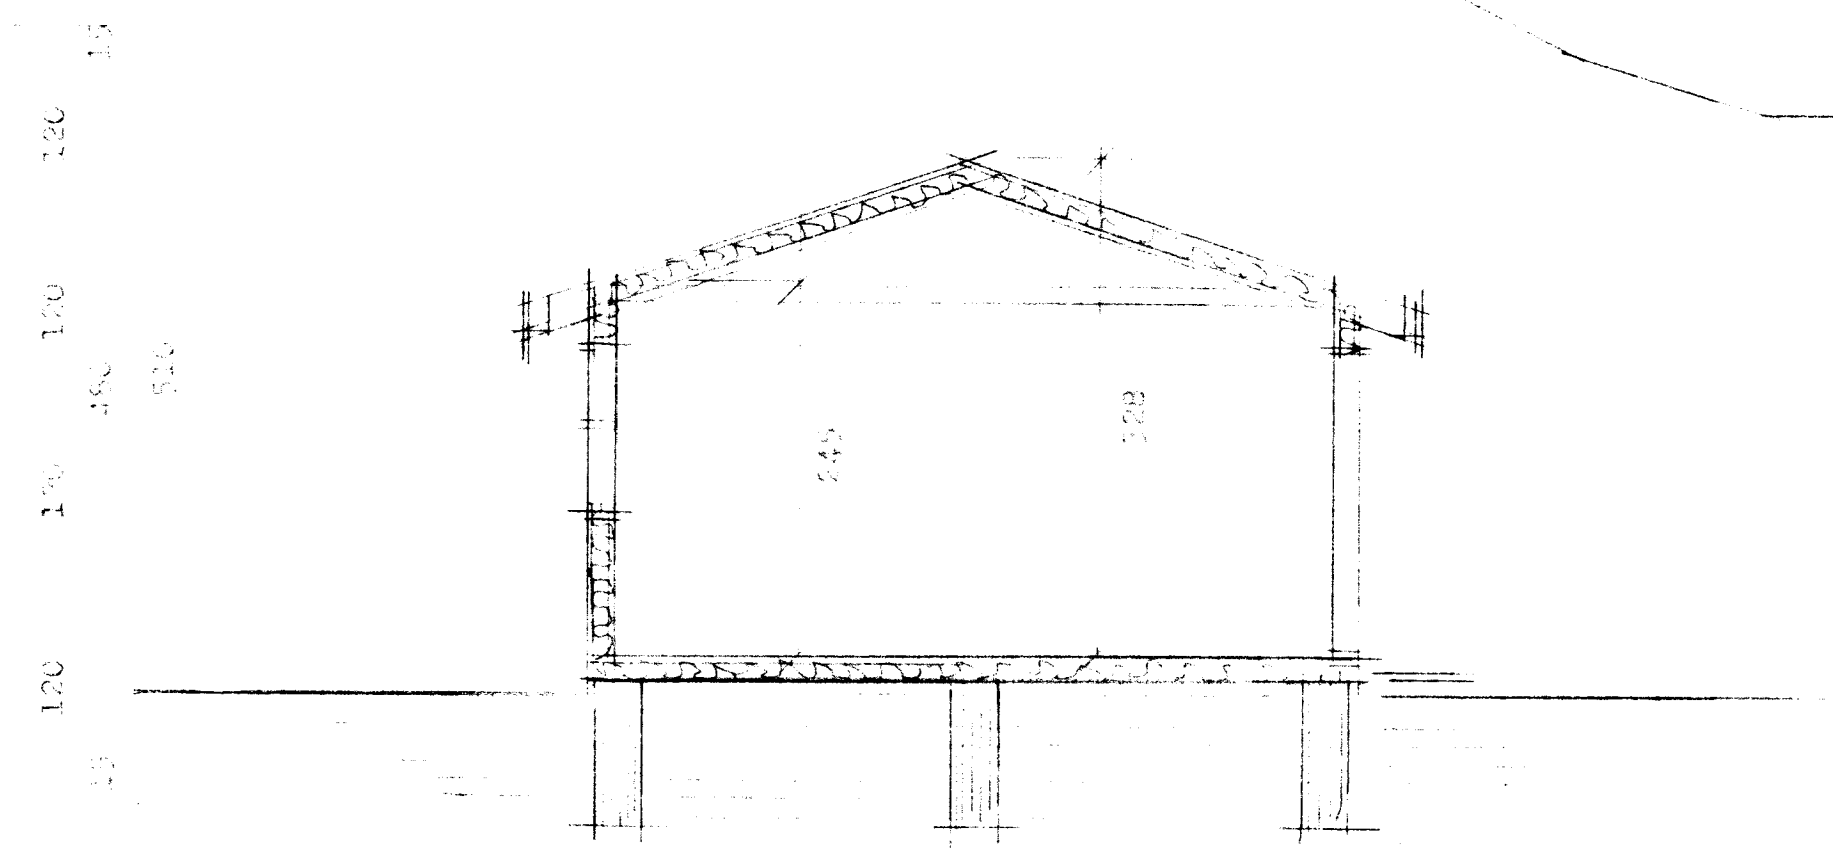

TEIKNISTOFN BORGARTÚNI
 Temp. 19/12/82
 Sigurður Kjartansson

Byggingarleið: miðri bygging í stílhúsi á milli
 ...
 (skilningur á mynd og áskorun)

Átt. Byggingarleiðin er staðsett á milli áskorunar 1 og 2.

Þversnit

Flatareál húsa 44,1 m²
 Rúmátt húsa 187 m³

Áskorun mynd