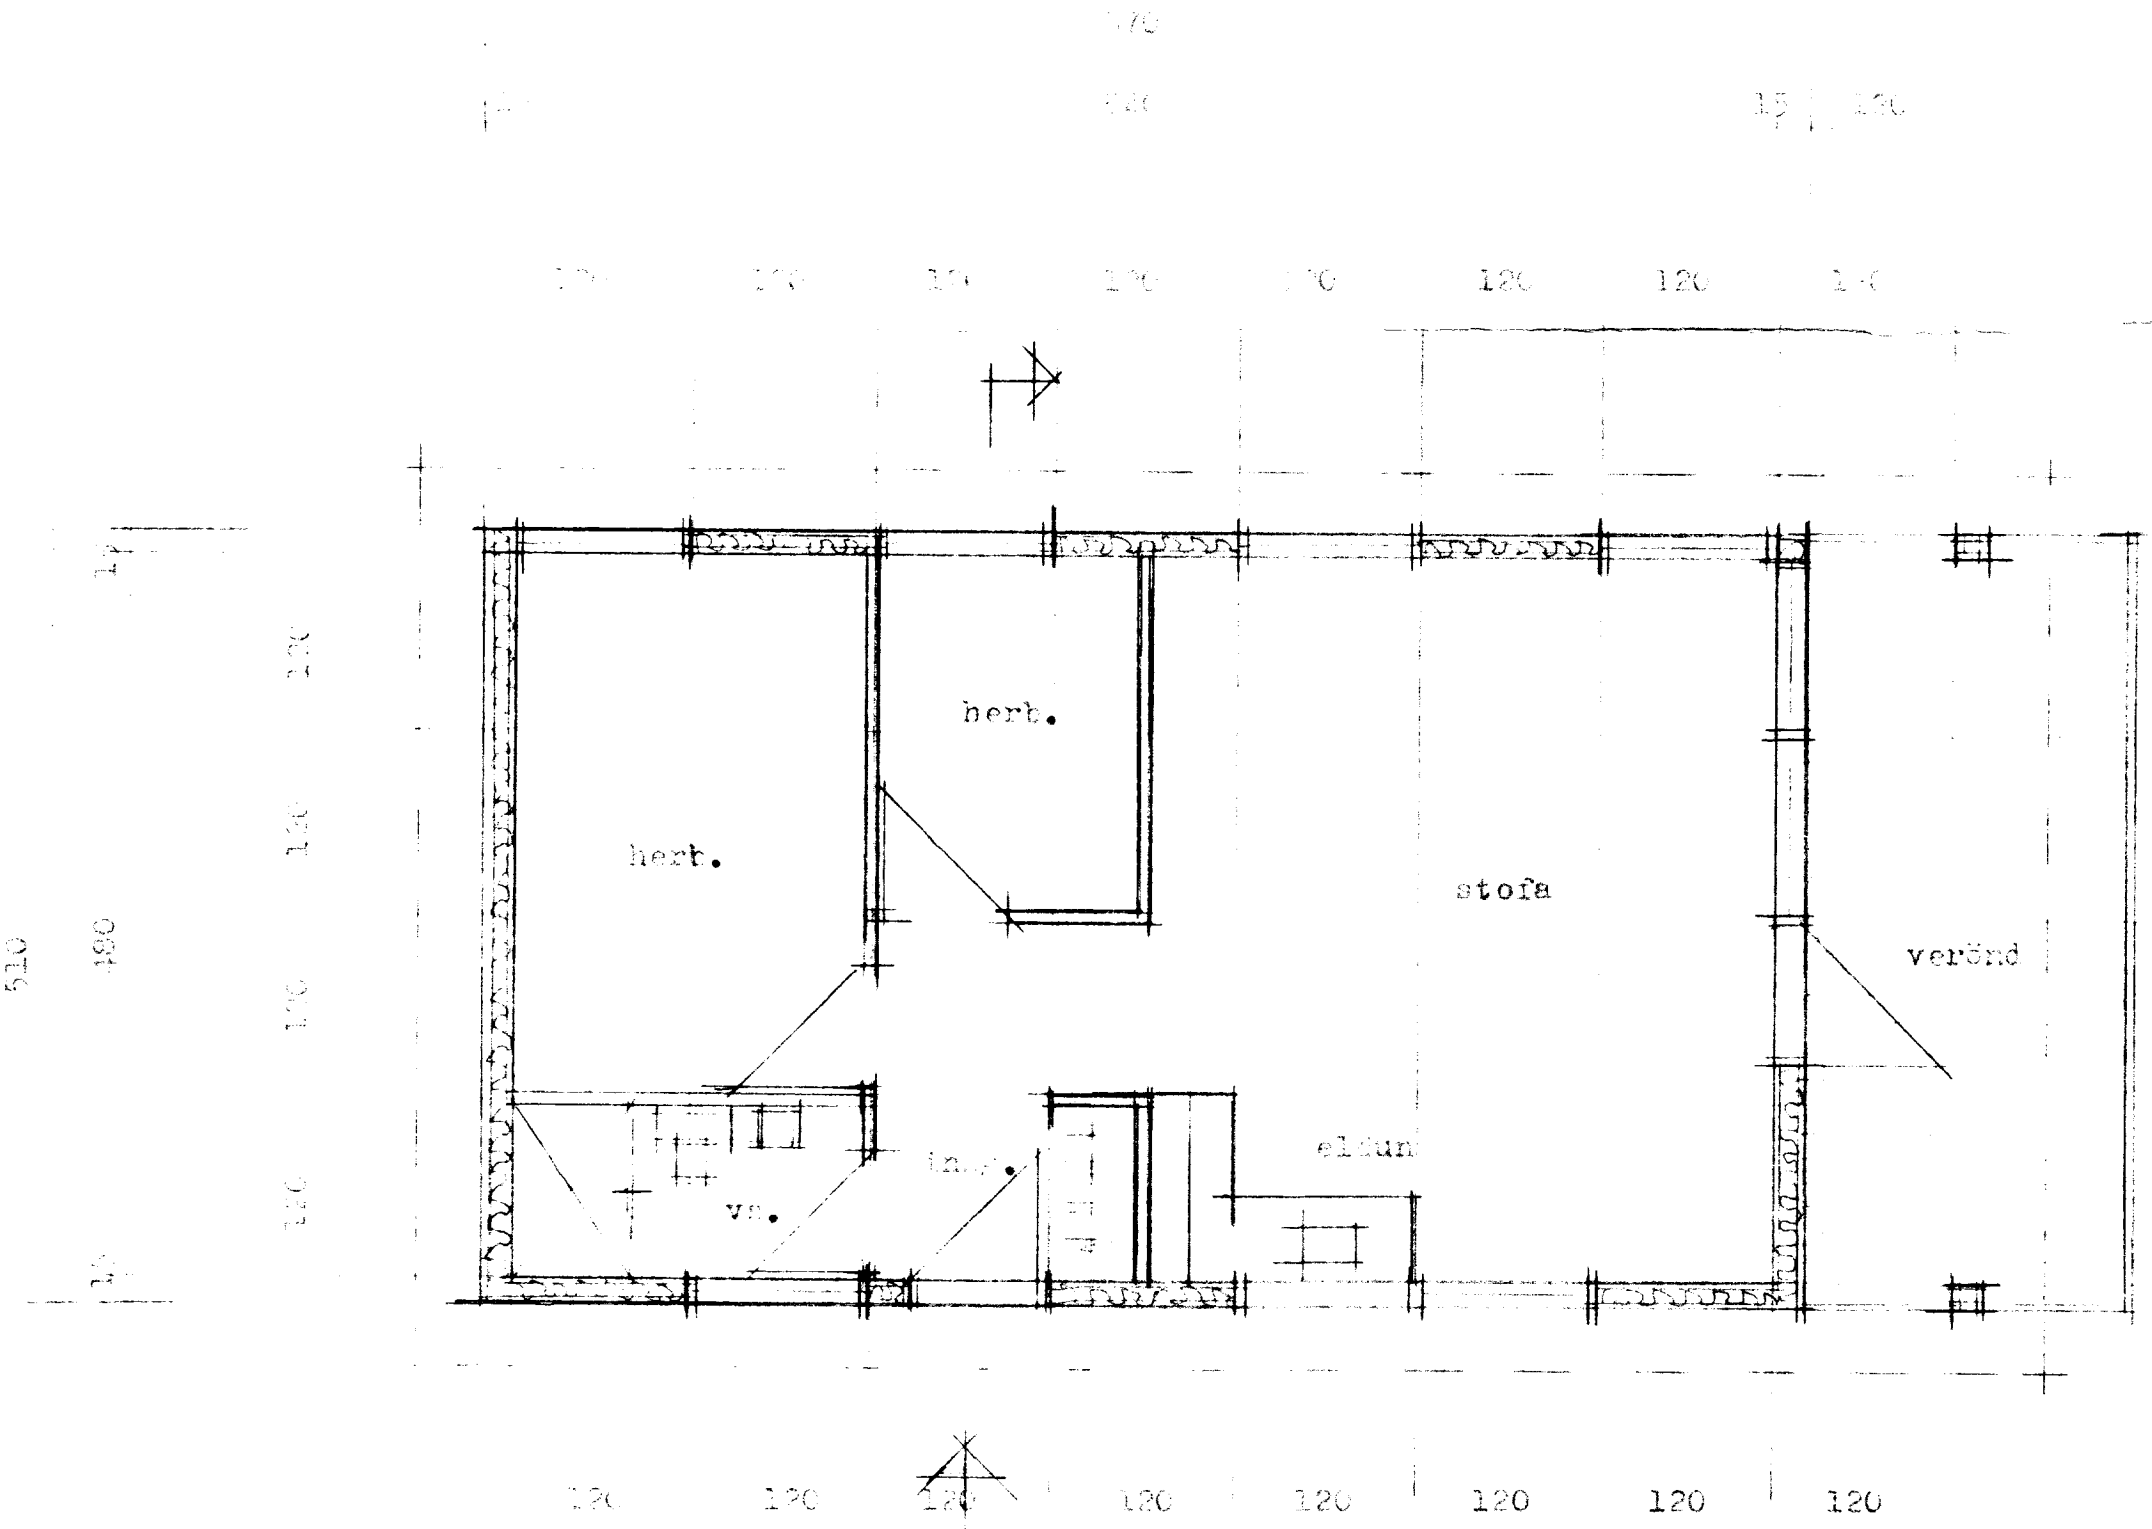

TEIKNISTOFN BORGARTÚNI
 Temp. 19/12/82
 Sigurður Kjartansson

Byggingarleið: miðri bygging í stílhúsi á milli
 ...
 (skilningur á mynd og áskorun)

Átt. Byggingarleiðin er staðsett á milli áskorunar 1 og 2.

Þversnit

Flatareál húsa 44,1 m²
 Rúmátt húsa 187 m³

Áskorun mynd