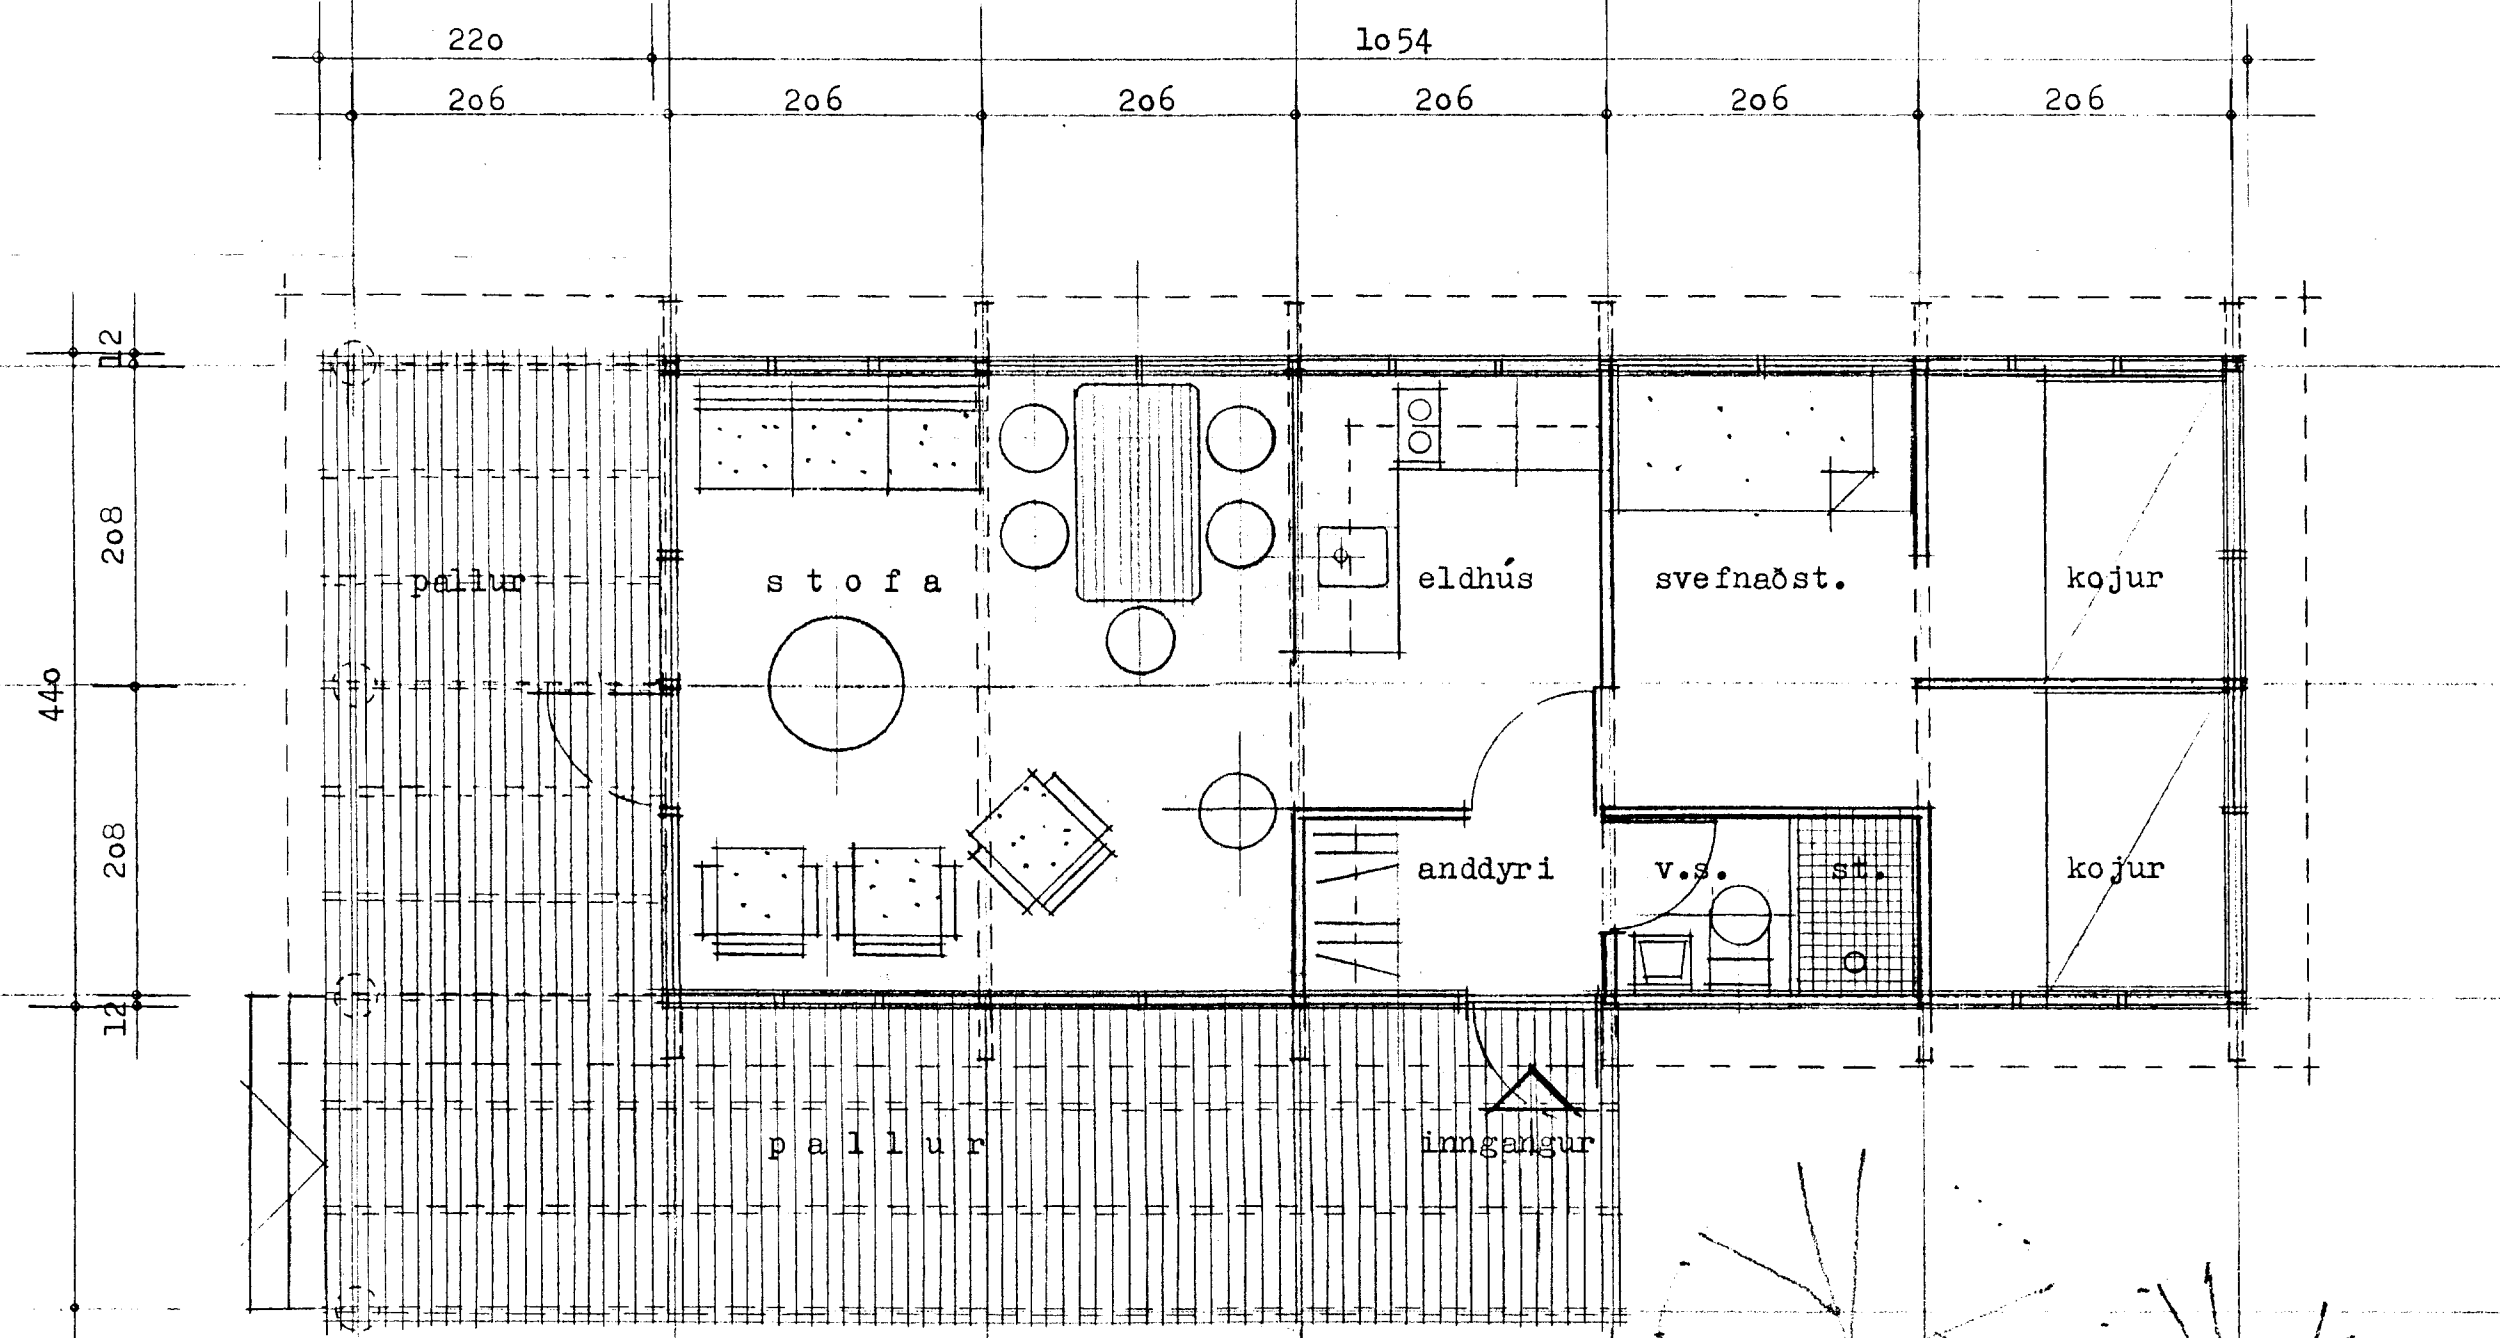

Samp. 18/6'90
 H. Ólafur Sigurdsson

austurhlíð

grunnmynd 1:50

afstöðumynd 1:2000

ARKITEKTAR
 GUÐM KR GUÐMUNDSSON
 OLAFUR SIGURÐSSON FAI
 ÞINGHOLTSSTRÆTI 27 RVK
 SIMAR: 15445 OG 10870

sumarhús í Skyggnistúni
 úr landi H. Ólafar í Grímsnesi.
 stækkun maí 1990

KVARDI: 1:2000 1:50 DAGS.: júní 1989 TEIKN.: gkg YFIRF.: