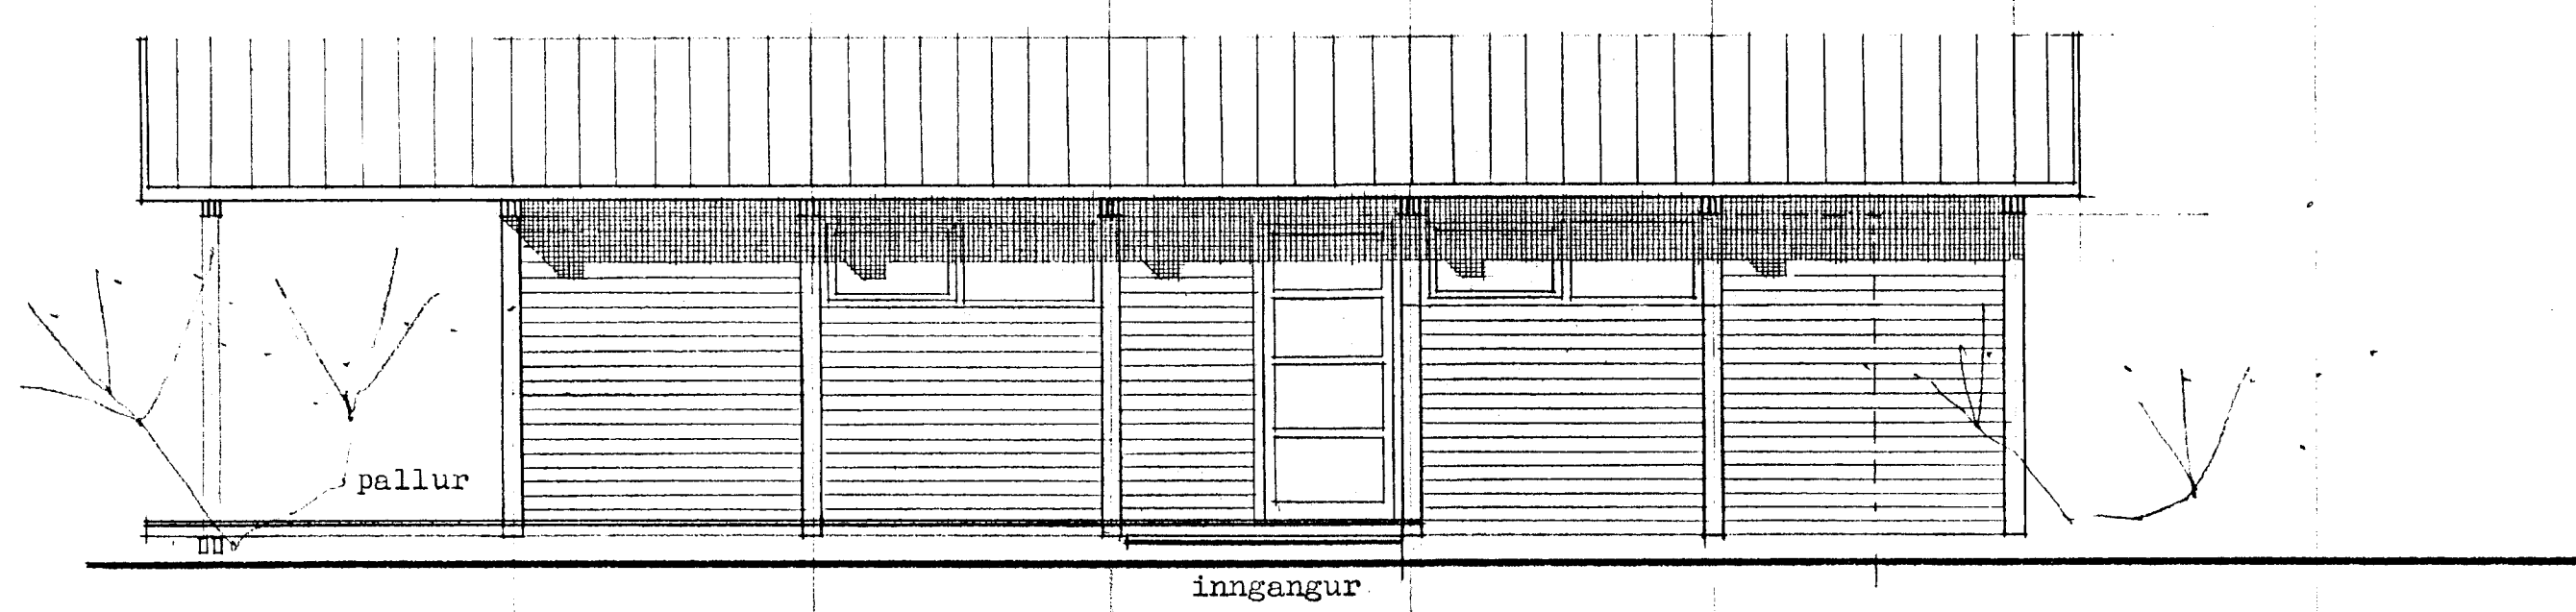

Samp. 18/6'90
 H. Ólafur Sigurdsson

austurhlíð

grunnmynd 1:50

afstöðumynd 1:2000

ARKITEKTAR
 GUÐM KR GUÐMUNDSSON
 OLAFUR SIGURÐSSON FAI
 ÞINGHOLTSSTRÆTI 27 RVK
 SIMAR: 15445 OG 10870

sumarhús í Skyggnistúni
 úr landi H. Ólafar í Grímsnesi.
 stækkun maí 1990

KVARDI: 1:2000 1:50 DAGS.: júní 1989 TEIKN.: gkg YFIRF.: