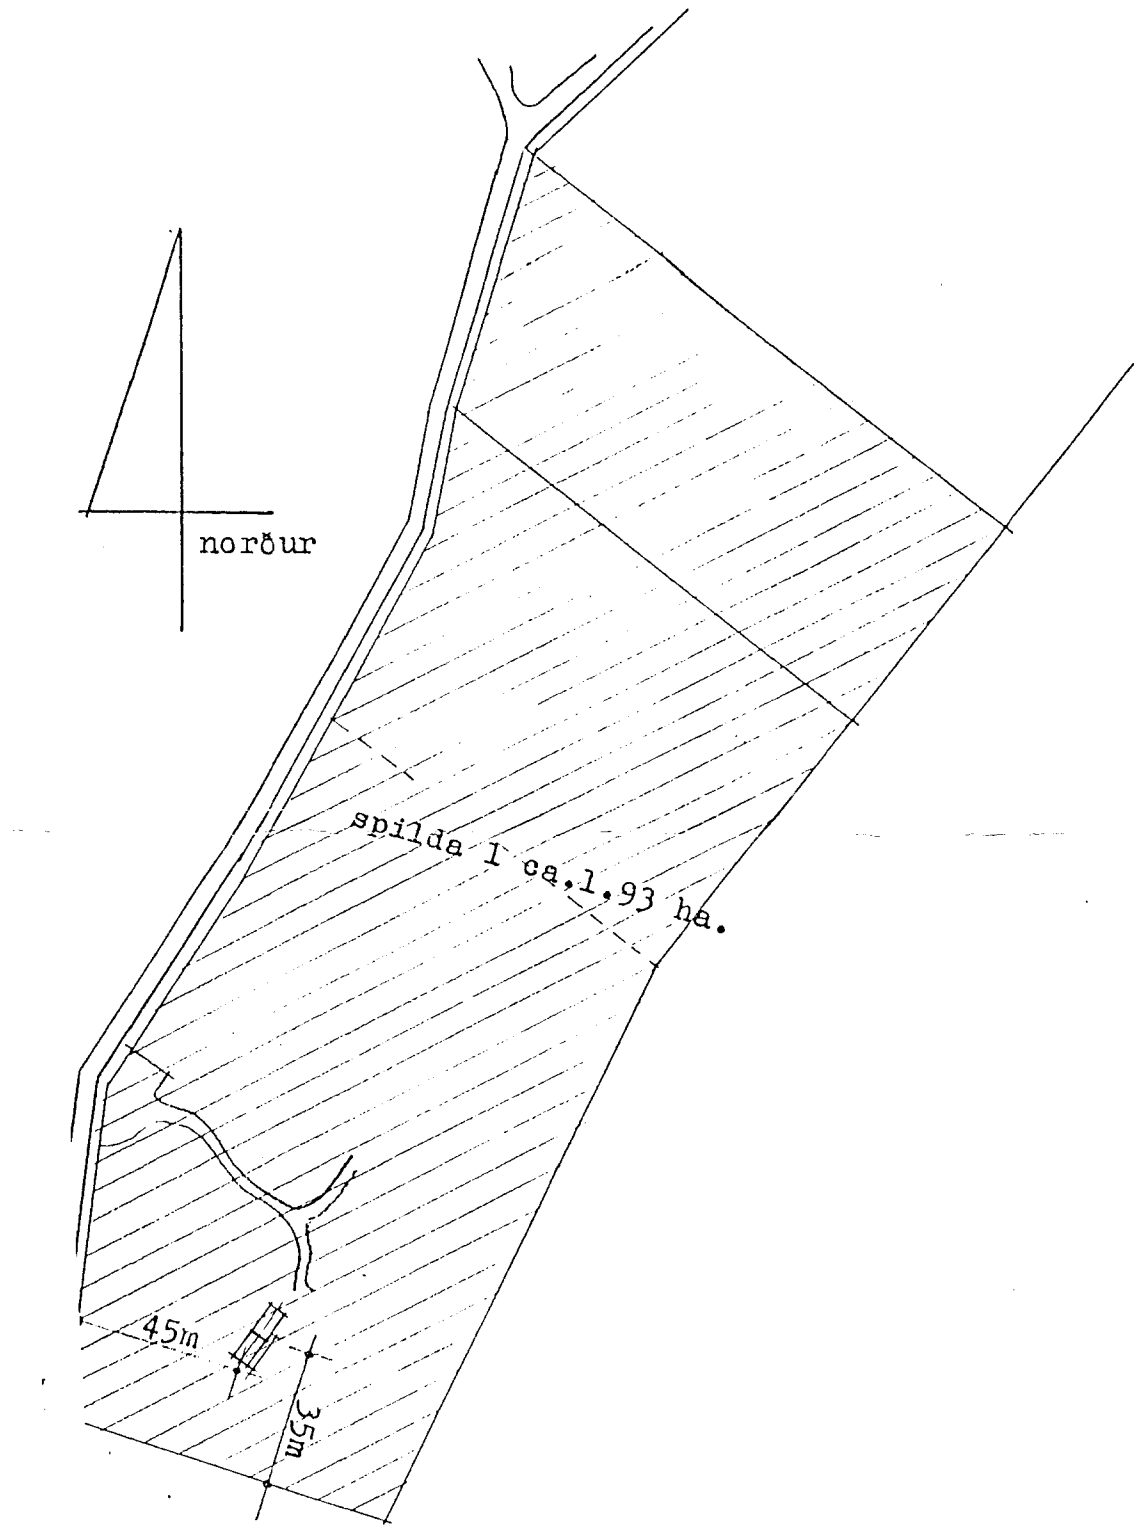

Samp. 18/6'90
 H. Ólafur Sigurdsson

austurhlíð

grunnmynd 1:50

afstöðumynd 1:2000

ARKITEKTAR
 GUÐM KR GUÐMUNDSSON
 OLAFUR SIGURÐSSON FAI
 ÞINGHOLTSSTRÆTI 27 RVK
 SIMAR: 15445 OG 10870

sumarhús í Skyggnistúni
 úr landi H. Ólafar í Grímsnesi.
 stækkun maí 1990

KVARDI: 1:2000 1:50 DAGS.: júní 1989 TEIKN.: gkg YFIRF.: