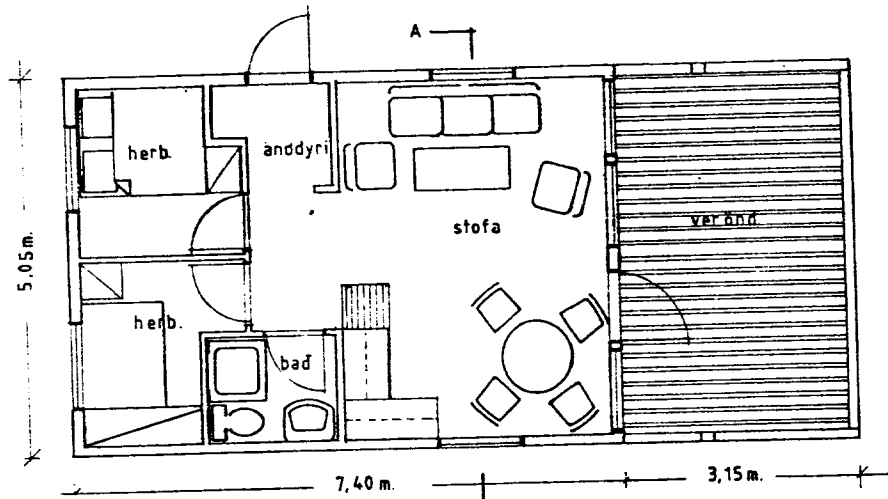

SKURÐUR A-A

Samþ. 17/8 '88
Alfred Einarsson

FLATARMAL GÖLFIS 37,5 m²

FLATARMAL SVEFNLOFTS 18 m²

GRUNNMYND

Trésmiðjan SMÍÐUR HF.
 Við Stórhöfða Reykjavík
 Sími 671101