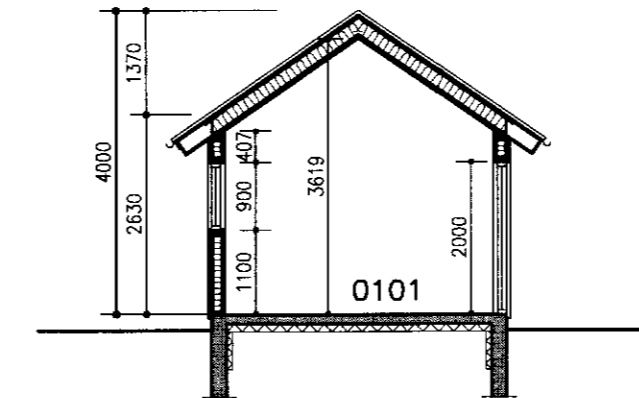

ÚTLIT SUÐVESTURHLIÐ

ÚTLIT NORÐVESTURHLIÐ

ÚTLIT SUDAUSTURHLIÐ

ÚTLIT NORÐAUSTURHLIÐ

GEYMSLUHÚS ÚTLIT

SUÐVESTUR

NORÐAUSTUR

SUDAUSTUR

NORÐVESTUR

SNIÐ 4-4 1:100

SANDVIKKT
13 JÚLÍ 2011
Alp. Kjartan
Dýrmátafari og vörðunarskýringar

NR. DAGS. BREYTING

SKÝRINGAR

4/7 '11
SEMUNDUR EIRIKSSON 261249-2949

SKIPASUND 38
Í LANDI HRAUNKOTS
GRÍMSNESHREPPUR
801 SELFOSS