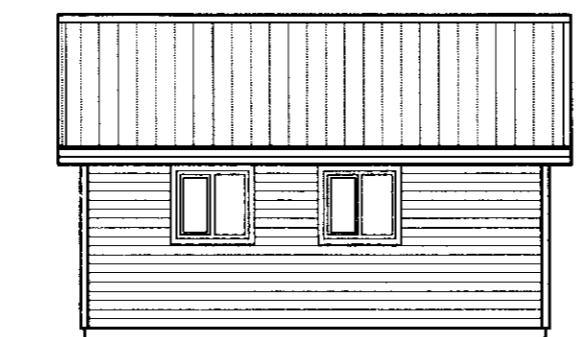

ÚTLIT SUÐVESTURHLIÐ

ÚTLIT NORÐVESTURHLIÐ

ÚTLIT SUDAUSTURHLIÐ

ÚTLIT NORÐAUSTURHLIÐ

GEYMSLUHÚS ÚTLIT

SUÐVESTUR

NORÐAUSTUR

SUDAUSTUR

NORÐVESTUR

SNIÐ 4-4 1:100

SANDVIKKT
13 JÚLÍ 2011
Alp. Kjartan
Dýrmátafari og vörðunarskýringar

NR. DAGS. BREYTING

SKÝRINGAR

4/7 '11
SEMUNDUR EIRIKSSON 261249-2949

SKIPASUND 38
Í LANDI HRAUNKOTS
GRÍMSNESHREPPUR
801 SELFOSS