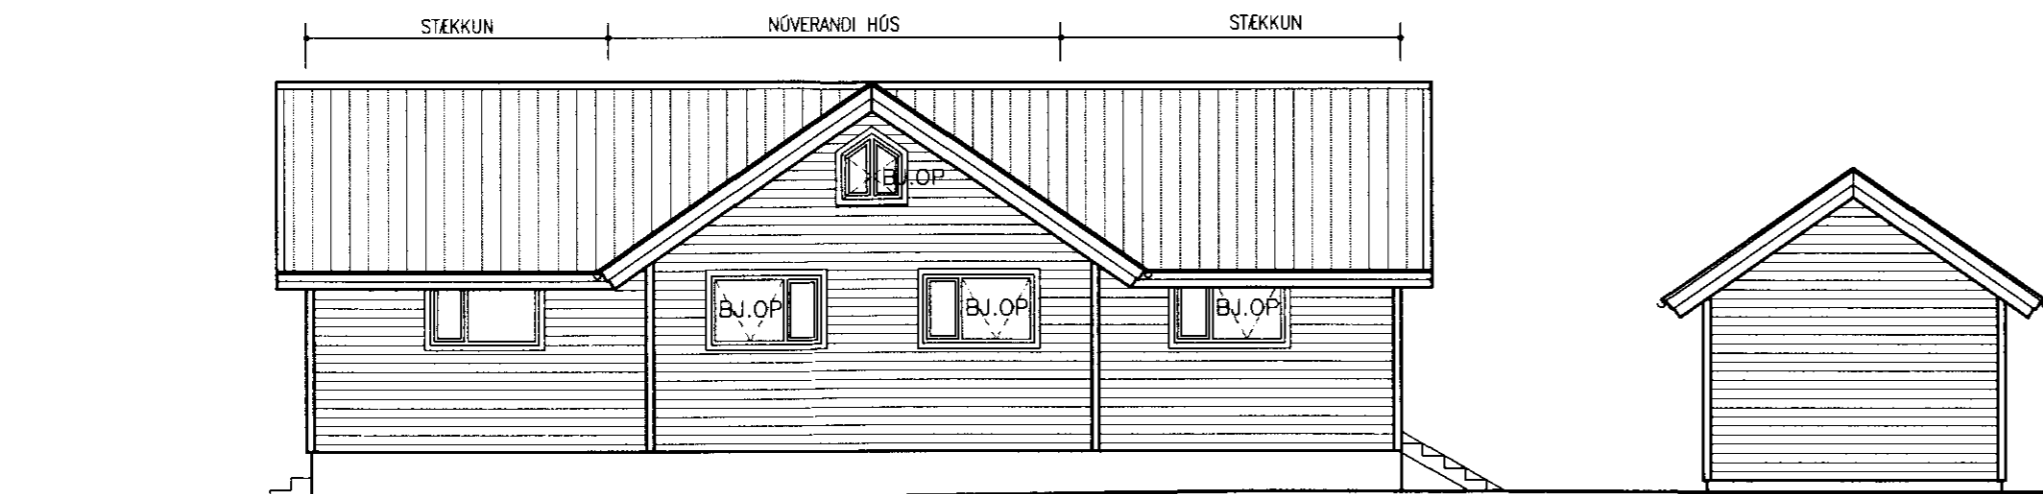

ÚTLIT NORÐAUSTURHLIÐ

SANDVIKKT
13 JÚLÍ 2011
Alp. Kjartan
Dýrmátafari og vörðunarskýringar

NR. DAGS. BREYTING

SKÝRINGAR

4/7 '11
SEMUNDUR EIRIKSSON 261249-2949

SKIPASUND 38
Í LANDI HRAUNKOTS
GRÍMSNESHREPPUR
801 SELFOSS

KLÖPP

KLÖPP ARKITEKTAR-VERKFRÉÐINGAR EHF
NETHYL 2, PÓSTHÓLF 10050, 110 REYKJAVÍK
SÍMI 577 2277, 699 7747 FAX 577 2280

HEITI TEIKN. ÚTLIT

MELIKVARDI 1:100 DAGS. JÚLÍ 2011

TEIKNING A 003 VERK V 04-119

BREYTING YFIRFARID S.E.