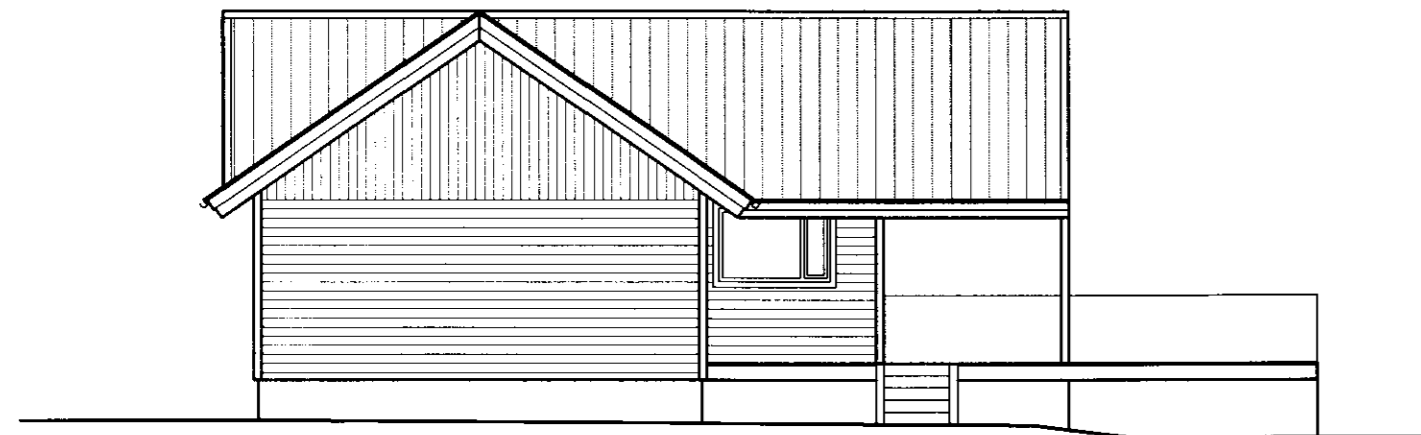

ÚTLIT NORÐVESTURHLIÐ