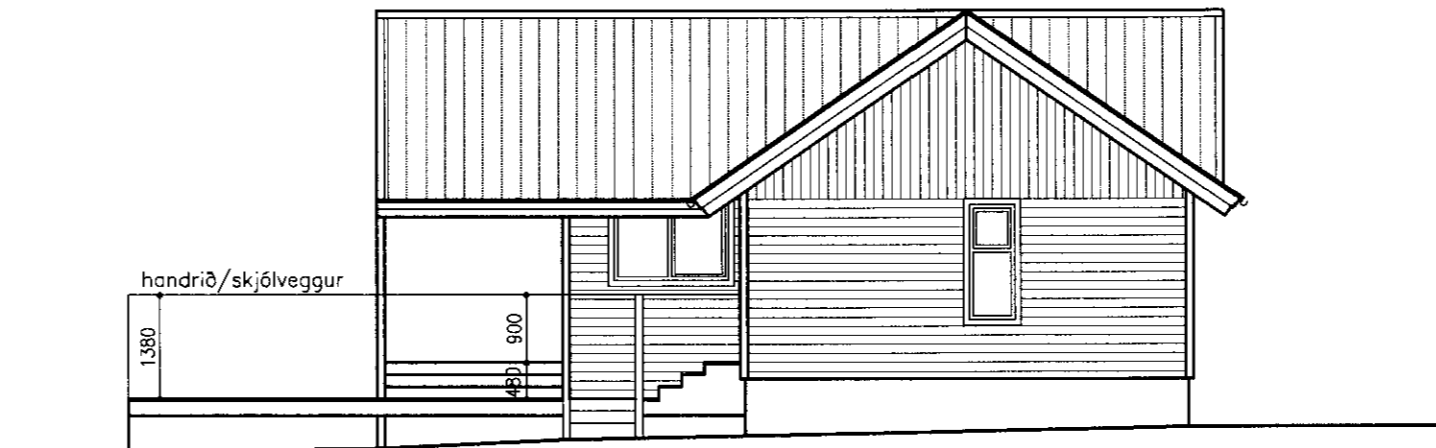

ÚTLIT SUDAUSTURHLIÐ