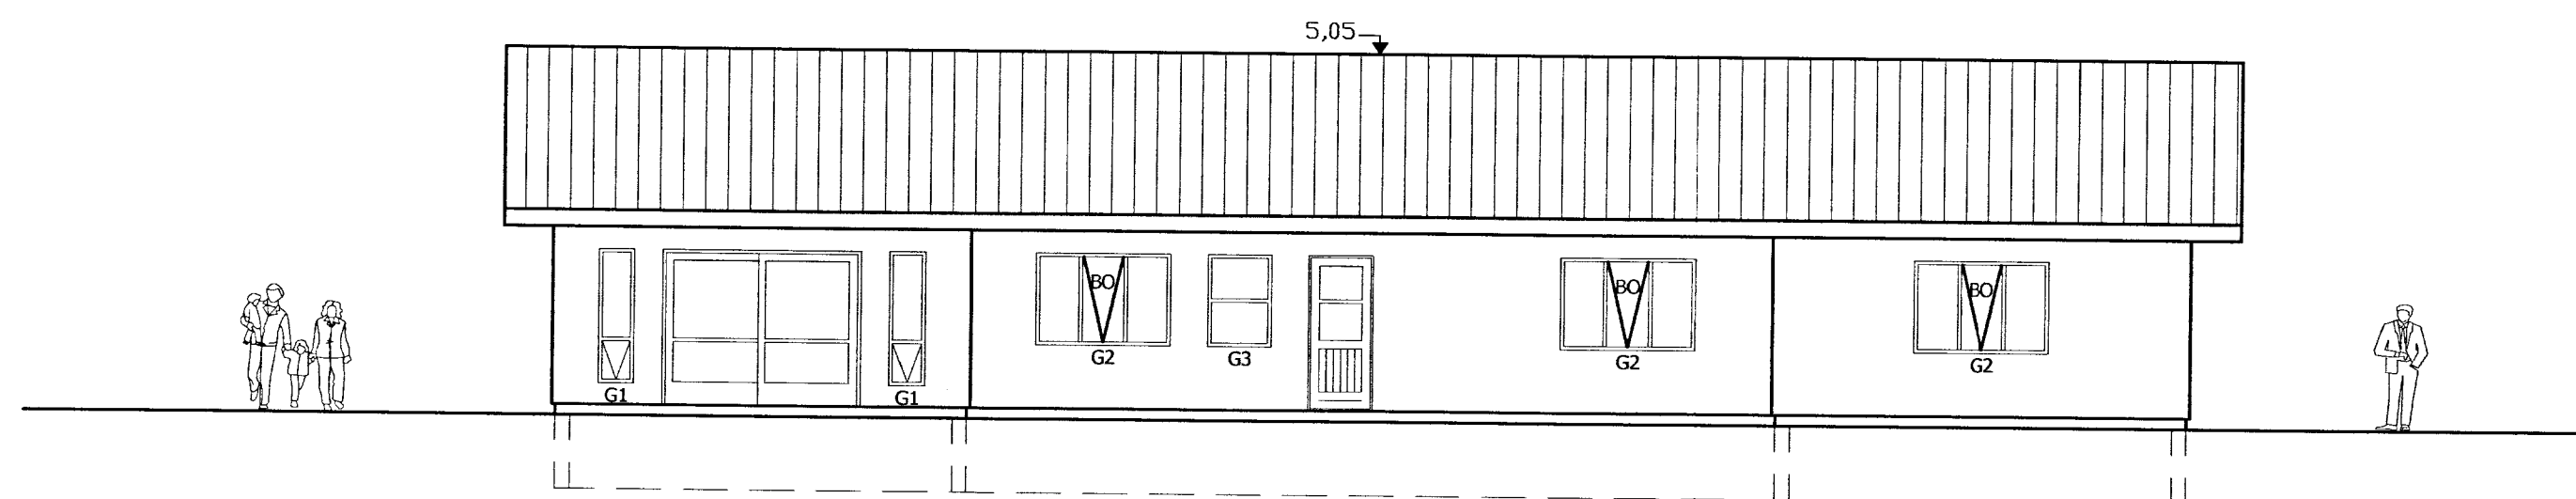

AUSTUR  
1:100

2  
Ólafur Yngvi

NORÐUR  
1:100

SUÐUR  
1:100

VESTUR  
1:100

**breytingar.**  
**B1. okt 2013**  
 byggingarefni breytt úr timbri í steinsteypit kubbahús.  
 kjallari fjárlægður  
 koniaksstofa fjárlægð  
 gluggum breytt  
 loft í bílskúr og stofu upptekið  
 loft annarsstaðar með kraftsperrum