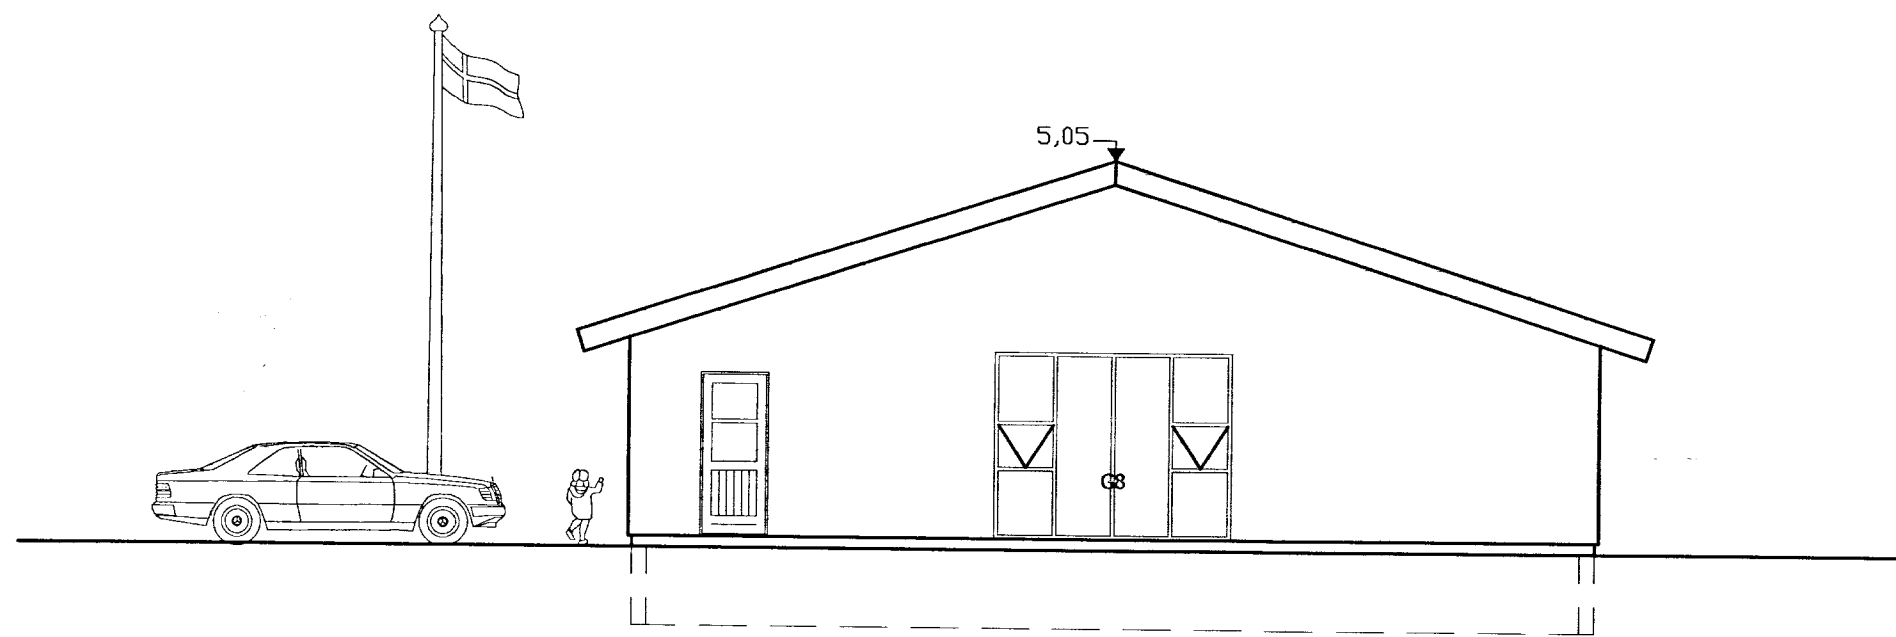

AUSTUR  
1:100

2  
Ólafur Yngvi

NORÐUR  
1:100

SUÐUR  
1:100

VESTUR  
1:100

**breytingar.**  
**B1. okt 2013**  
 byggingarefni breytt úr timbri í steinsteypit kubbahús.  
 kjallari fjárlægður  
 koniaksstofa fjárlægð  
 gluggum breytt  
 loft í bílskúr og stofu upptekið  
 loft annarsstaðar með kraftsperrum