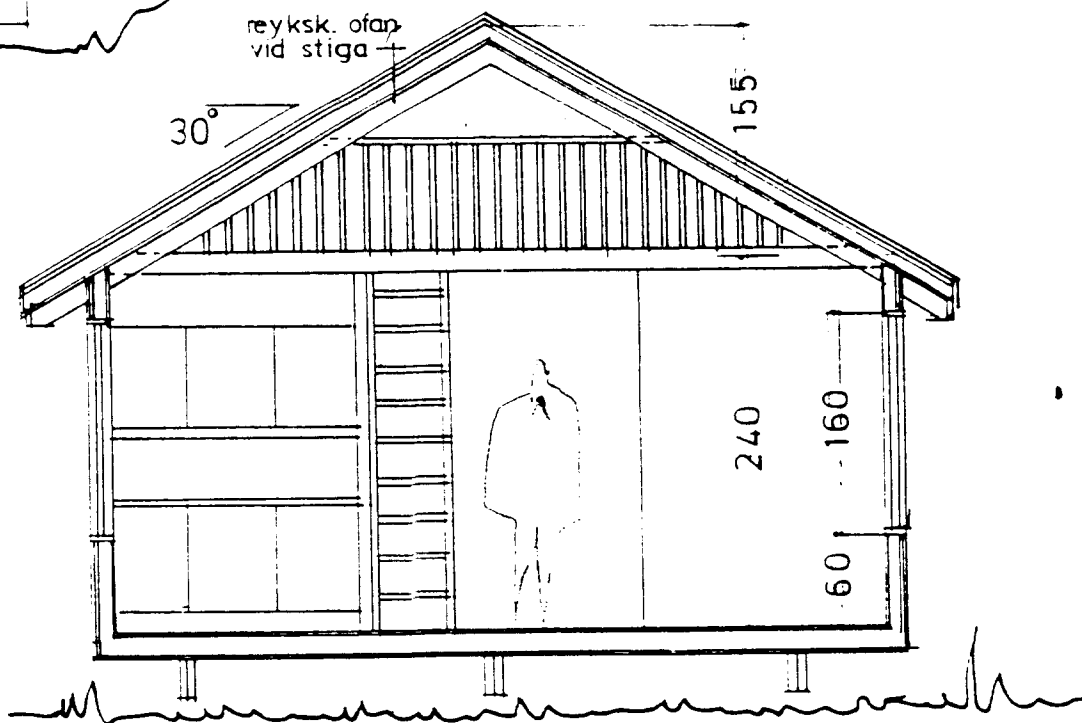

Útlit 1:50

Samp. 29/9 '97

Hilmar Lárusson

lýsing:

húsið er timburhús, klætt með timburpanil og einangrad með 100 mm stein ull. tvöfalt gler í gluggum og bærustál á þaki

grunnflötur : 43,7 m²
 svefnloft (gólf) : 18,0 m²
 heildarrúmmál : 138,7 m³

litir eru „náttúrulegir“

sneiding 1:50

1:50

í samstarfi við sumarhúsasmíðjuna Þ. Ragnar Audunn Birgisson