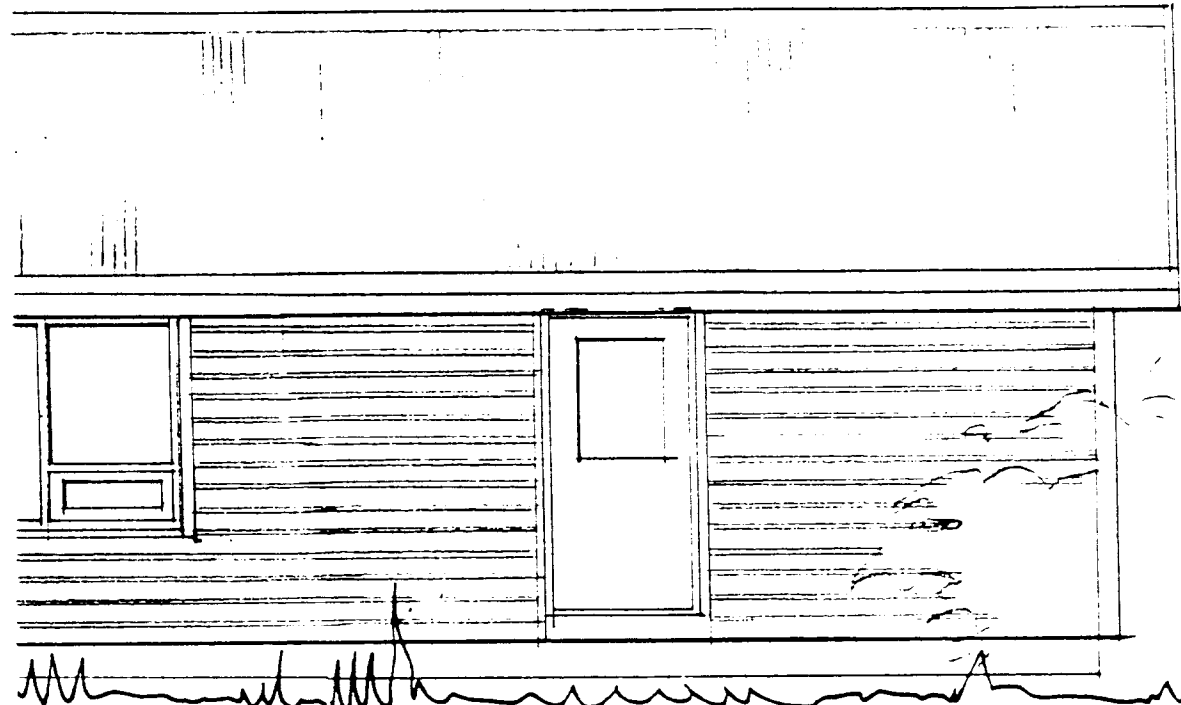

Útlit 1:50

Samp. 29/9 '97

Hilmar Lárusson

lýsing:

húsið er timburhús, klætt með timburpanil og einangrad með 100 mm stein ull. tvöfalt gler í gluggum og bærustál á þaki

grunnflötur : 43,7 m²
 svefnloft (gólf) : 18,0 m²
 heildarrúmmál : 138,7 m³

litir eru „náttúrulegir“

sneiding 1:50

1:50

í samstarfi við sumarhúsasmíðjuna Þ. Ragnar Audunn Birgisson