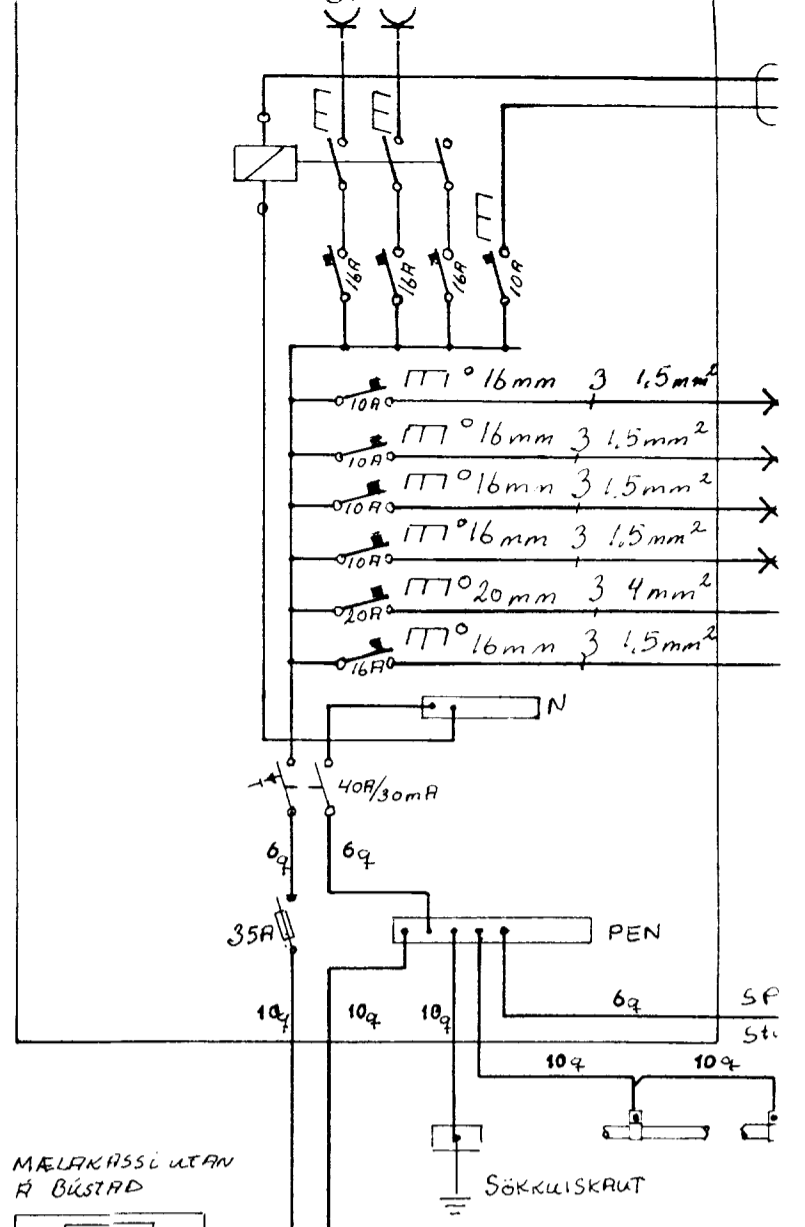

Hæð yofa sé 107cm  
 Hmá tengla sé 20cm  
 ATH. ÖLL MÁLATHUGIST A' STADUM.

Grunnmynd hús

MÁLAKASSI UTAN  
 A' BÚSTAÐ

Heimtaug  
 3NPE 50HZ 400/230V

Grunnmynd svefnloft