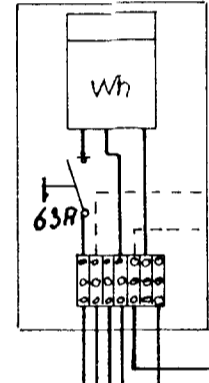

Hæð yofa sé 107cm  
 Hmá tengla sé 20cm  
 ATH. ÖLL MÁLATHUGIST A' STADUM.

Grunnmynd hús

MÁLAKASSI UTAN  
 A' BÚSTAÐ

Heimtaug  
 3NPE 50HZ 400/230V

Grunnmynd svefnloft