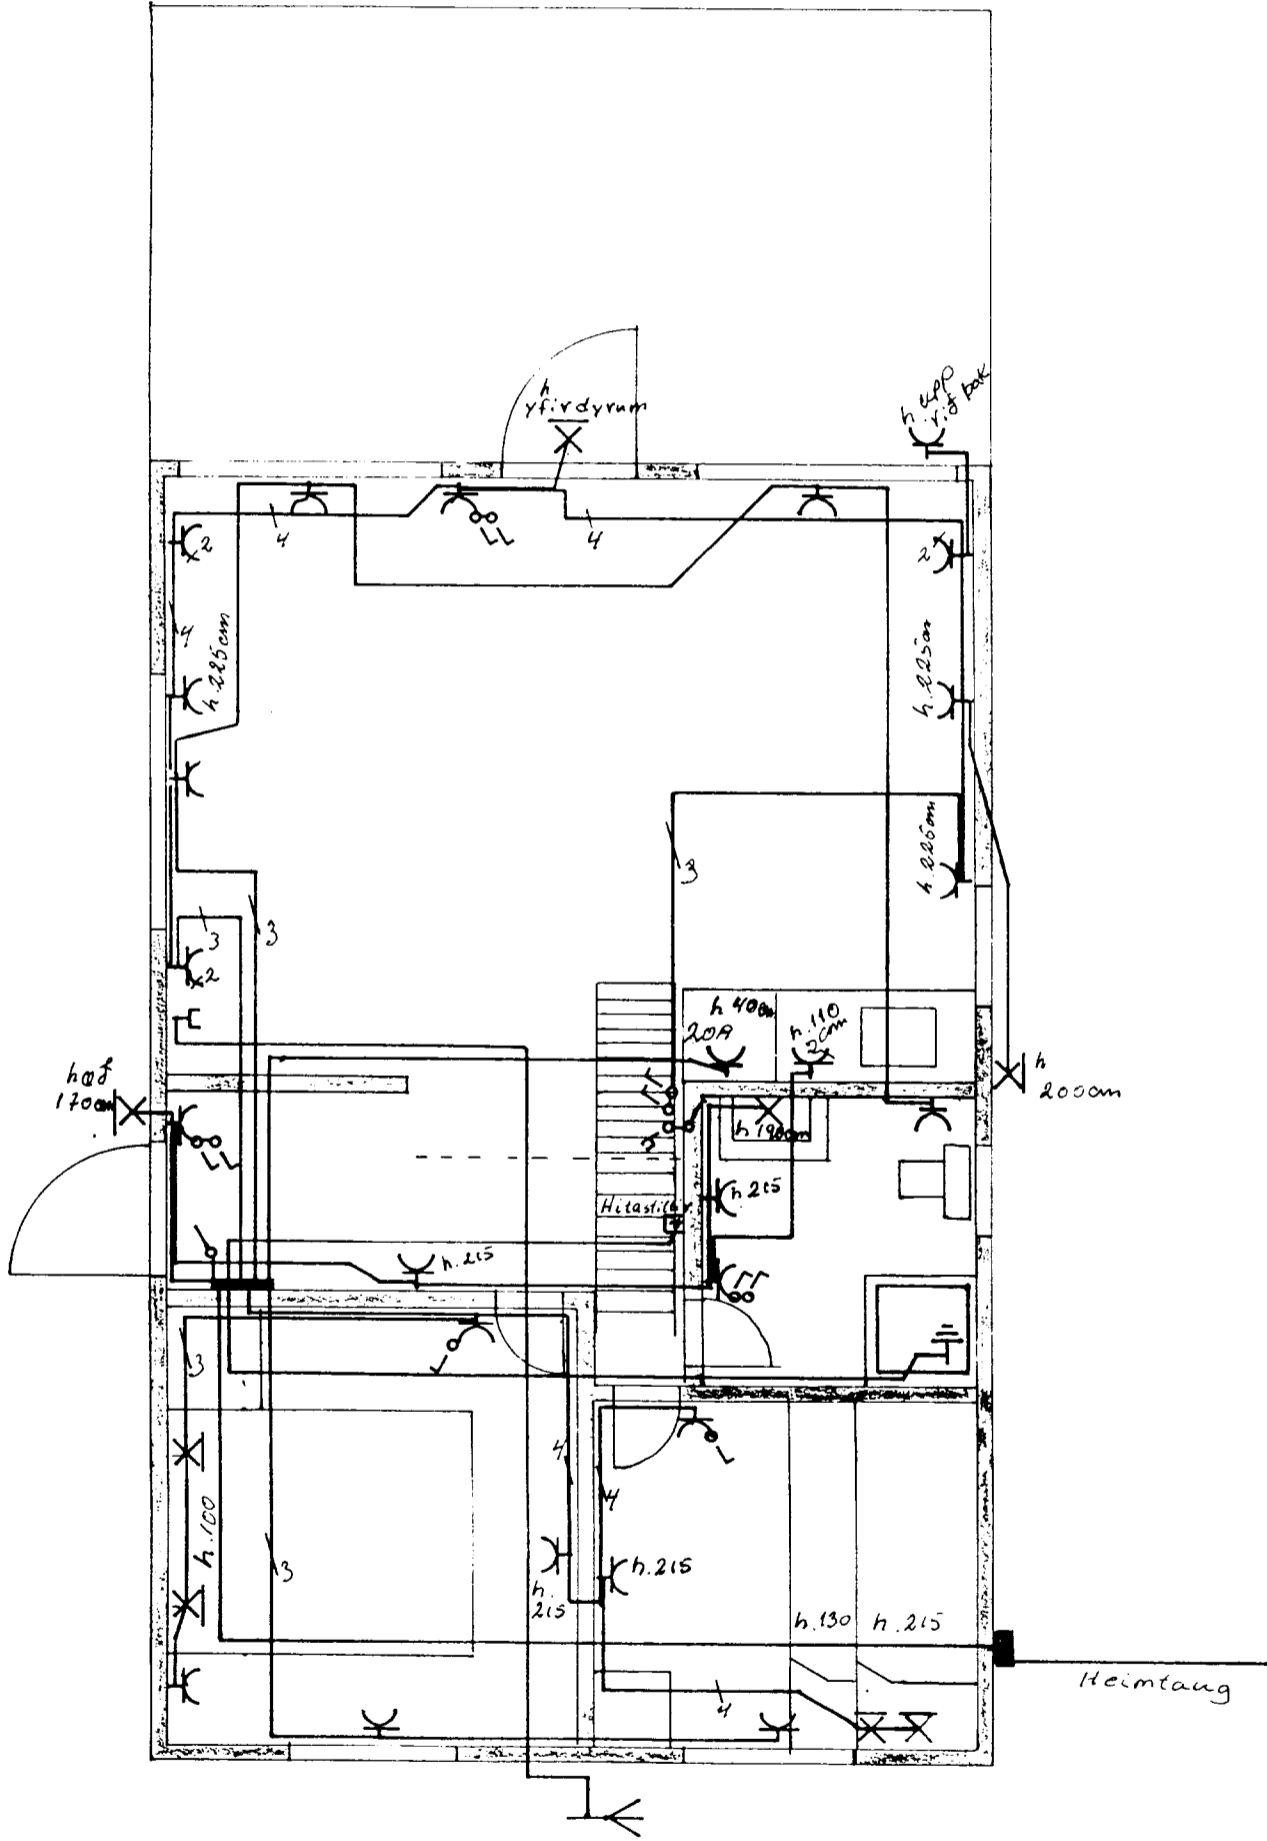

Hæð yofa sé 107cm  
 Hmá tengla sé 20cm  
 ATH. ÖLL MÁLATHUGIST A' STADUM.

Grunnmynd hús

MÁLAKASSI UTAN  
 A' BÚSTAÐ

Heimtaug  
 3NPE 50HZ 400/230V

Grunnmynd svefnloft