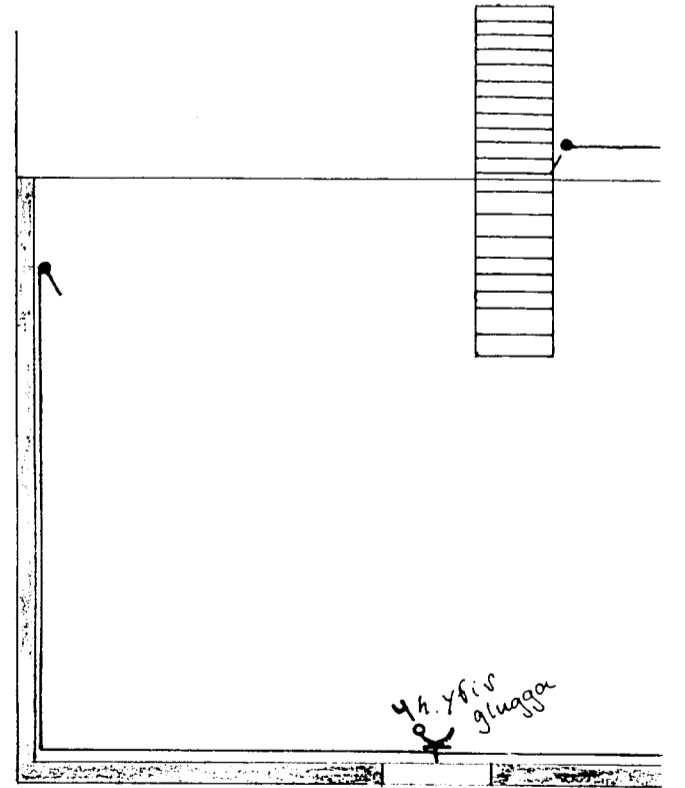

Hæð yofa sé 107cm  
 Hmá tengla sé 20cm  
 ATH. ÖLL MÁLATHUGIST A' STADUM.

Grunnmynd hús

MÁLAKASSI UTAN  
 A' BÚSTAÐ

Heimtaug  
 3NPE 50HZ 400/230V

Grunnmynd svefnloft