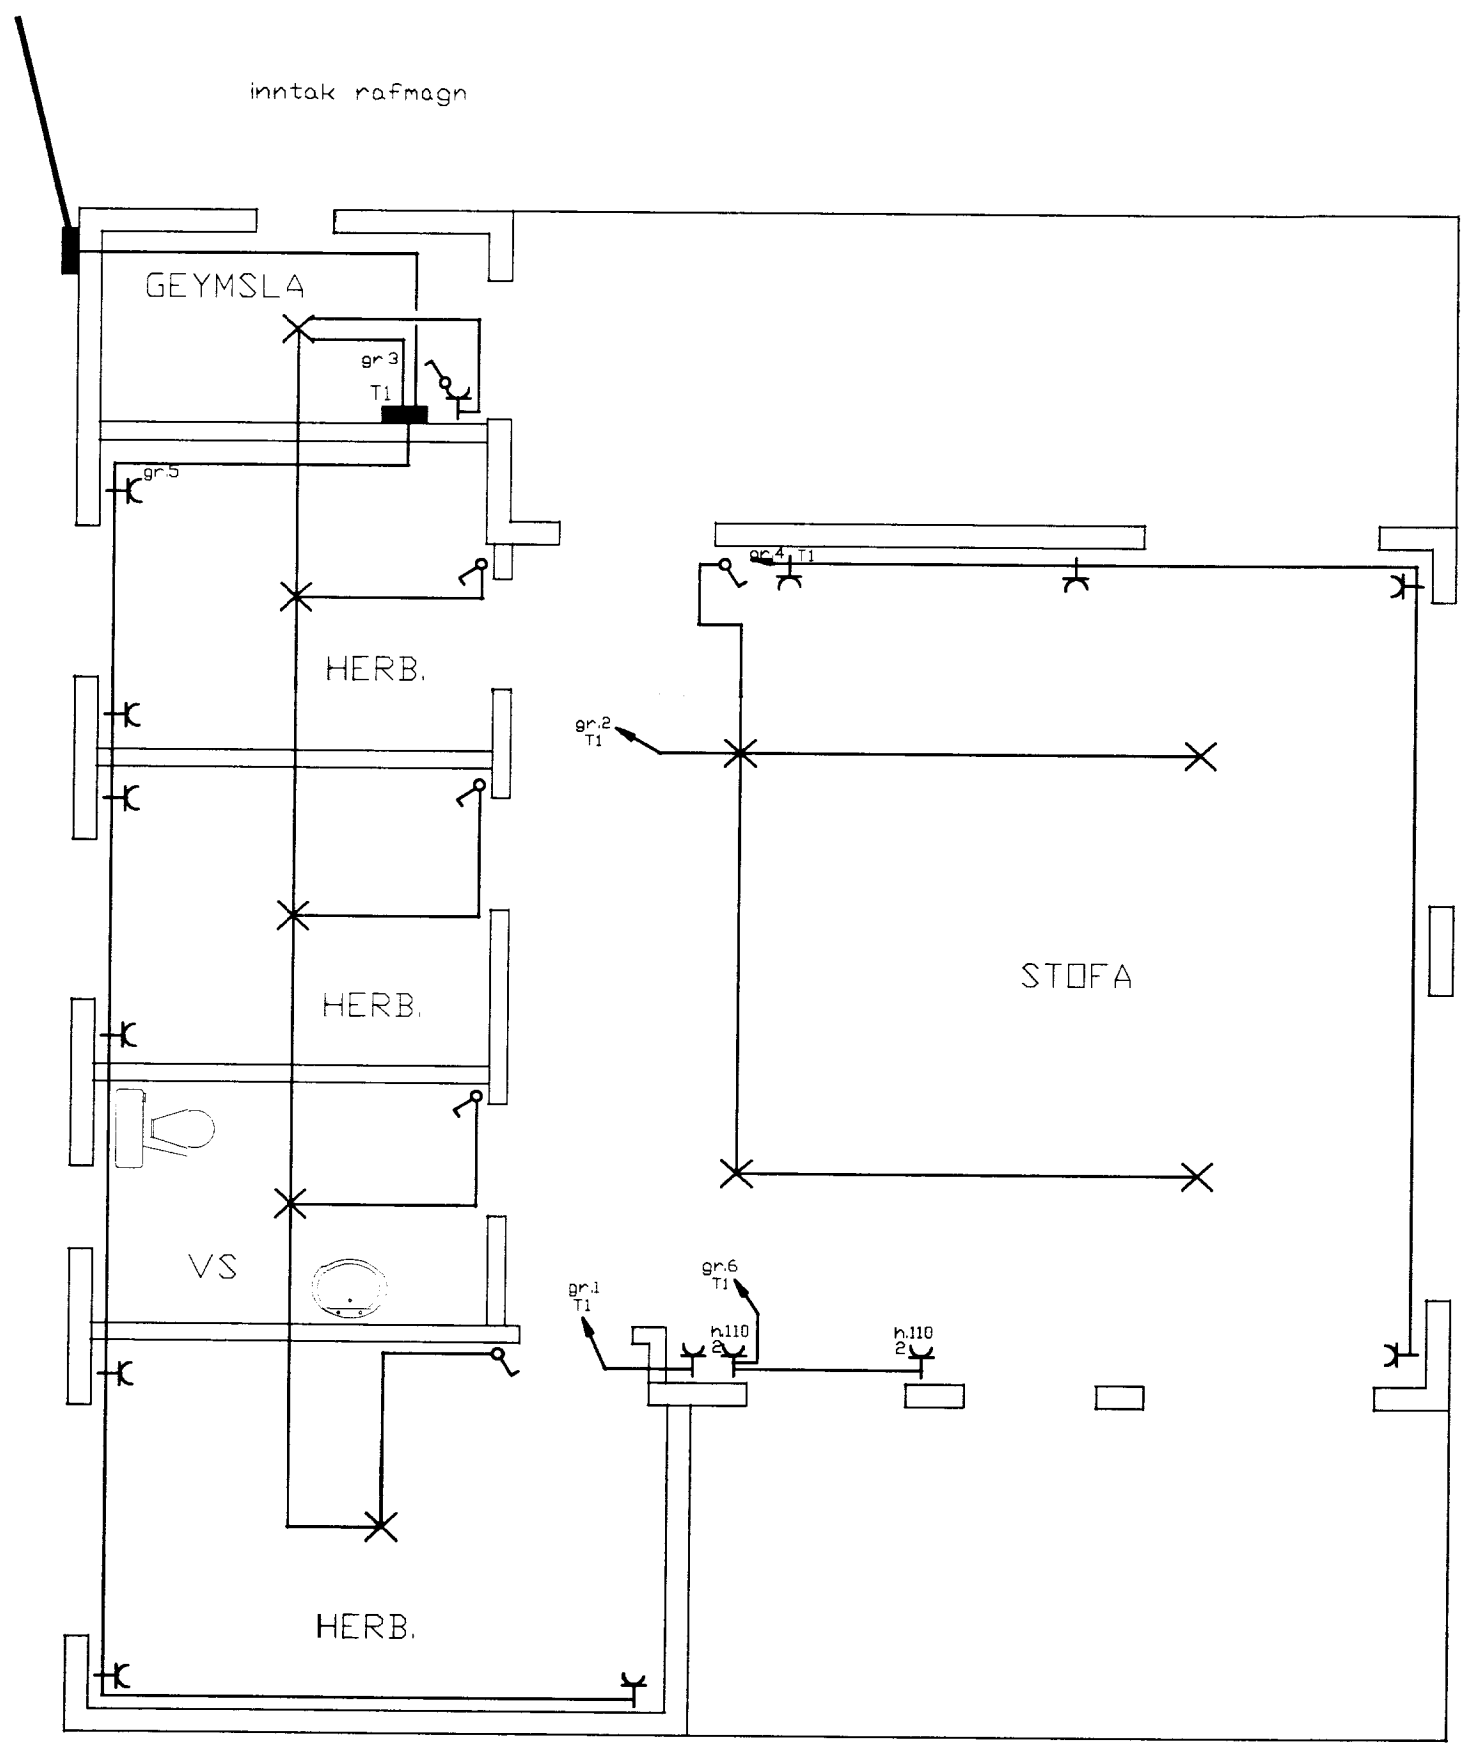

Snið 1:100

Afstaða 1:2000

Grunnmynd 1:50

Mælakassi utan á húsi

Aðalafla

breytt:
breytt:
breytt:

KERFISHÖNNUN
Rafhönnun Tölvukerfi Ráðgjöf

síni. 899-5264 Björn
síni. 899-6897 Kristján
emali: bjorn@kerfishonnun.is
www.kerfishonnun.is

verki:
Sumarhúsaland Hæðarendi Grímsnesi Árnessýslu
Lóð nr. 18a - RAFLÖGN

mkv: 1:50 1:100 1:2000 dagsi: 18. sept. 2000
hannaði: BT tekið: BT
Björn Traustason
Lögillur Rafloagnhönnuður
kt. 031267-3909
sign: *Björn Traustason*