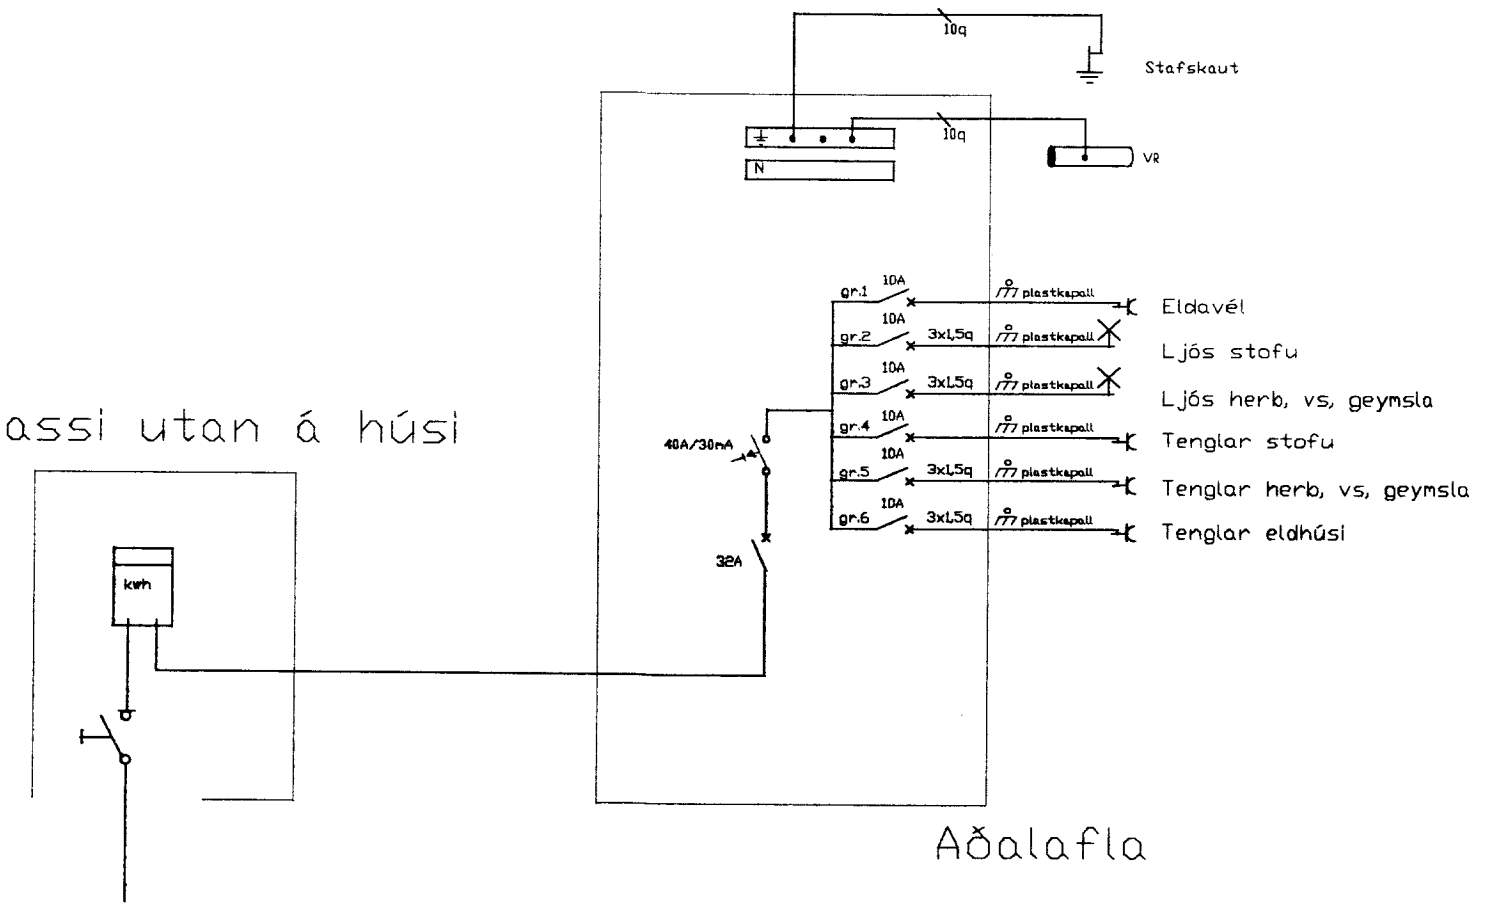

Snið 1:100

Afstaða 1:2000

Grunnmynd 1:50

Mælakassi utan á húsi

Aðalafla

breytt:
breytt:
breytt:

KERFISHÖNNUN
Rafhönnun Tölvukerfi Ráðgjöf

síni. 899-5264 Björn
síni. 899-6897 Kristján
emali: bjorn@kerfishonnun.is
www.kerfishonnun.is

verki:
Sumarhúsaland Hæðarendi Grímsnesi Árnessýslu
Lóð nr. 18a - RAFLÖGN

mkv: 1:50 1:100 1:2000 dagsi: 18. sept. 2000
hannaði: BT tekið: BT
Björn Traustason
Lögillur Rafloagnhönnuður
kt. 031267-3909
sign: *Björn Traustason*