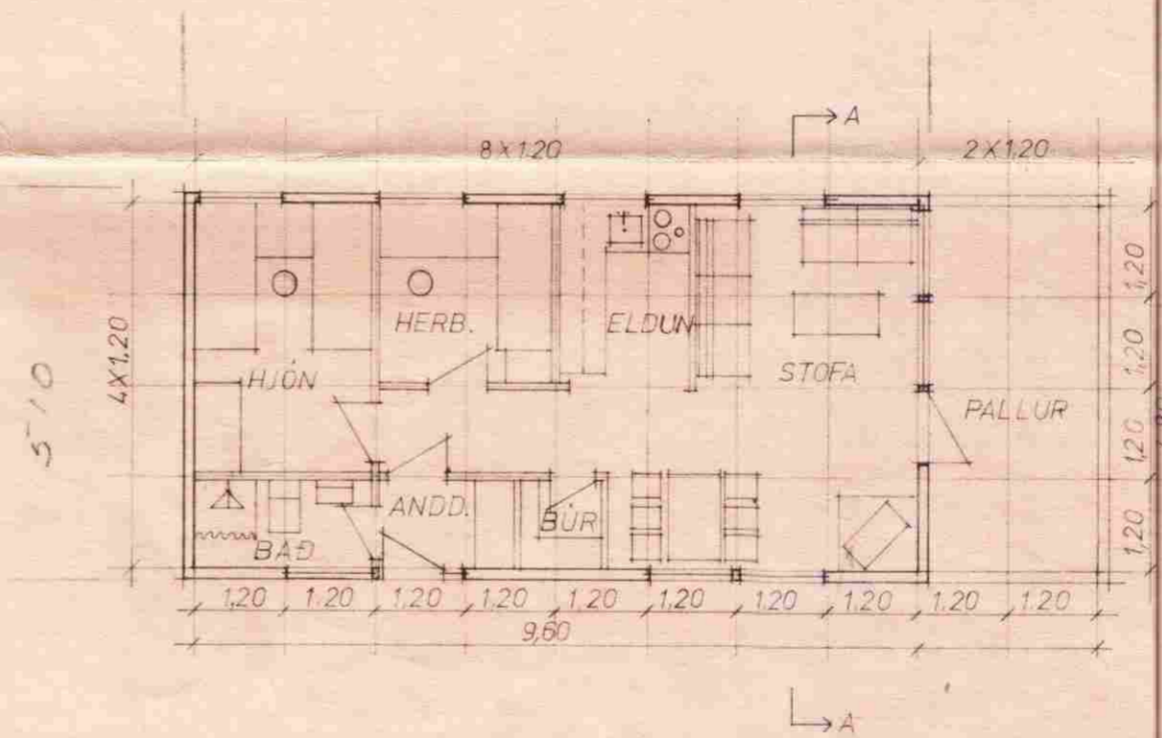

Hilma Þinnarsdóttir

SNID A-A

GRUNNMYND
1:100

FLATARMÁL 50,5 m²
RÚMMÁL 163,7 m³
MKV. 1:100

SUMARHÚS

SELFOSSI SÍMI 99-2276, 2277, 2278,

Sigríður Guðrúnardóttir
Sumarhús framveidumanna
Frastaskógi