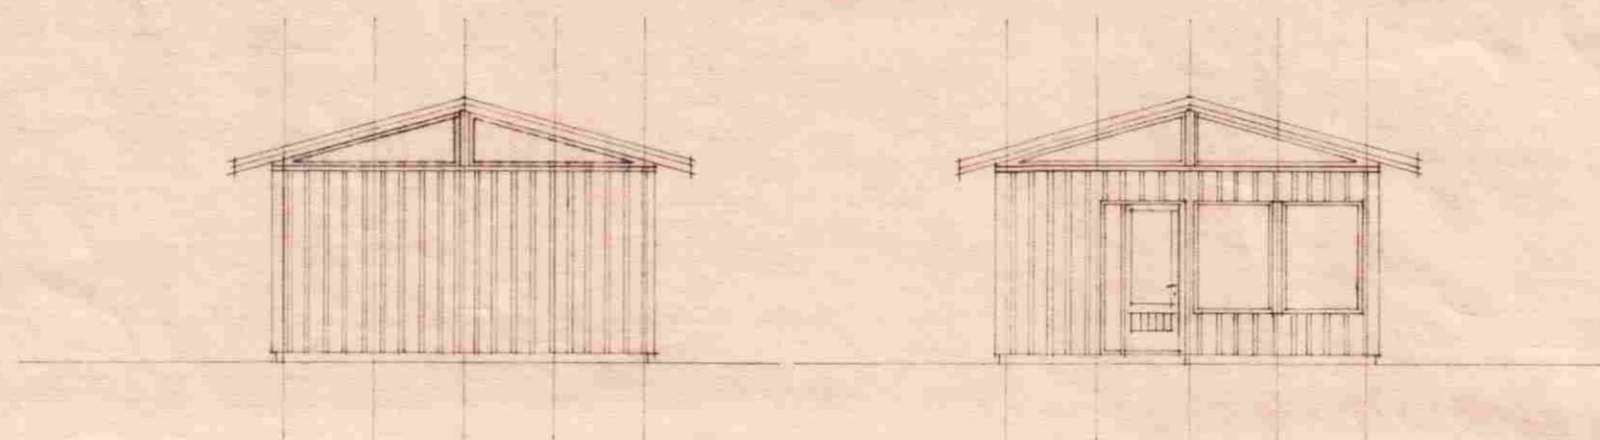

Hilma Þinnarsdóttir

SNID A-A

GRUNNMYND
1:100

FLATARMÁL 50,5 m²
RÚMMÁL 163,7 m³
MKV. 1:100

SUMARHÚS

SELFOSSI SÍMI 99-2276, 2277, 2278,

Sigríður Guðrúnardóttir
Sumarhús framveidumanna
Frastaskógi