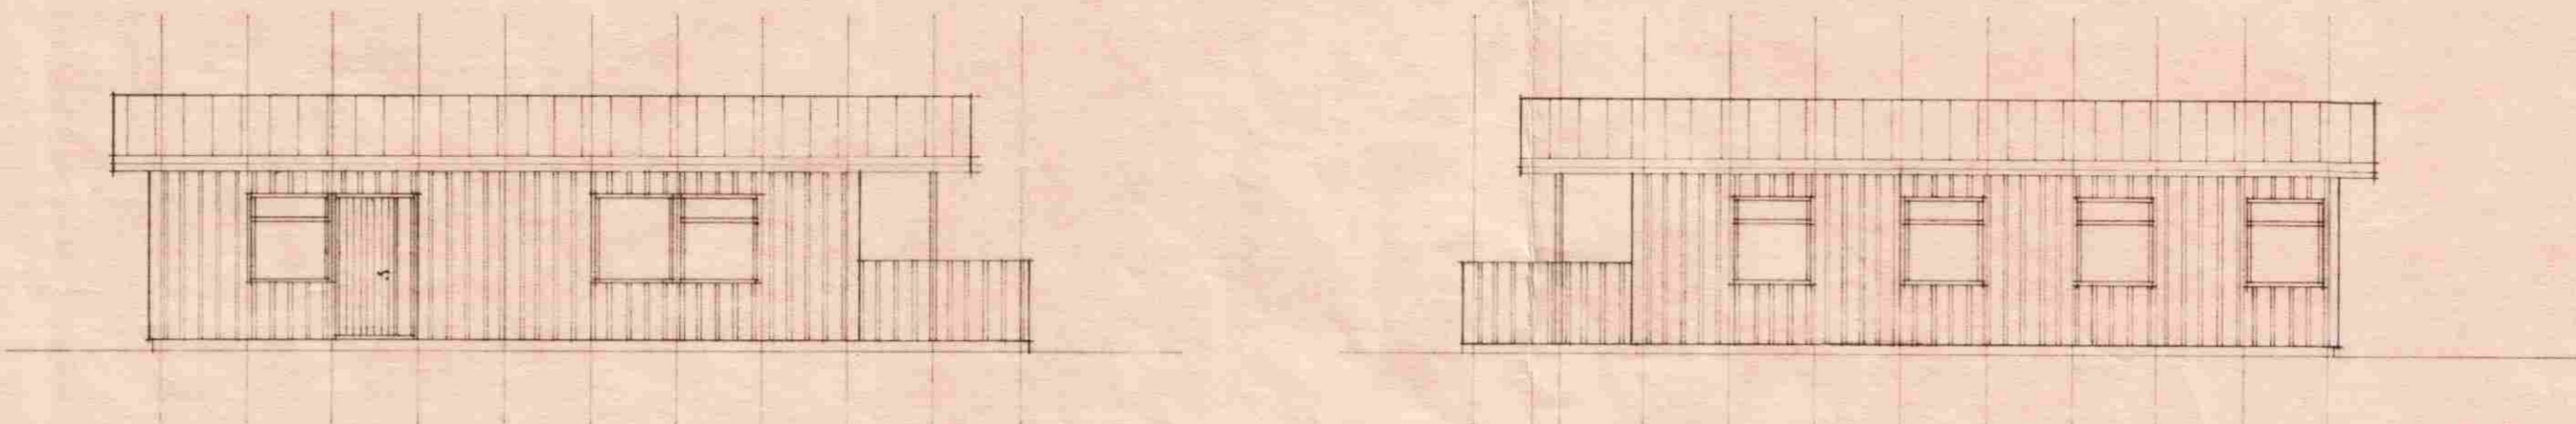

Hilma Þinnarsdóttir

SNID A-A

GRUNNMYND
1:100

FLATARMÁL 50,5 m²
RÚMMÁL 163,7 m³
MKV. 1:100

SUMARHÚS

SELFOSSI SÍMI 99-2276, 2277, 2278,

Sigríður Guðrúnardóttir
Sumarhús framveidumanna
Frastaskógi