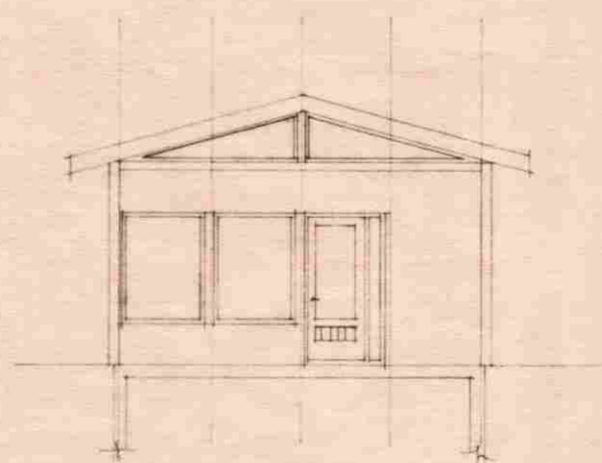

Hilma Þinnarsdóttir

SNID A-A

GRUNNMYND
1:100

FLATARMÁL 50,5 m²
RÚMMÁL 163,7 m³
MKV. 1:100

SUMARHÚS

SELFOSSI SÍMI 99-2276, 2277, 2278,

Sigríður Guðrúnardóttir
Sumarhús framveidumanna
Frastaskógi