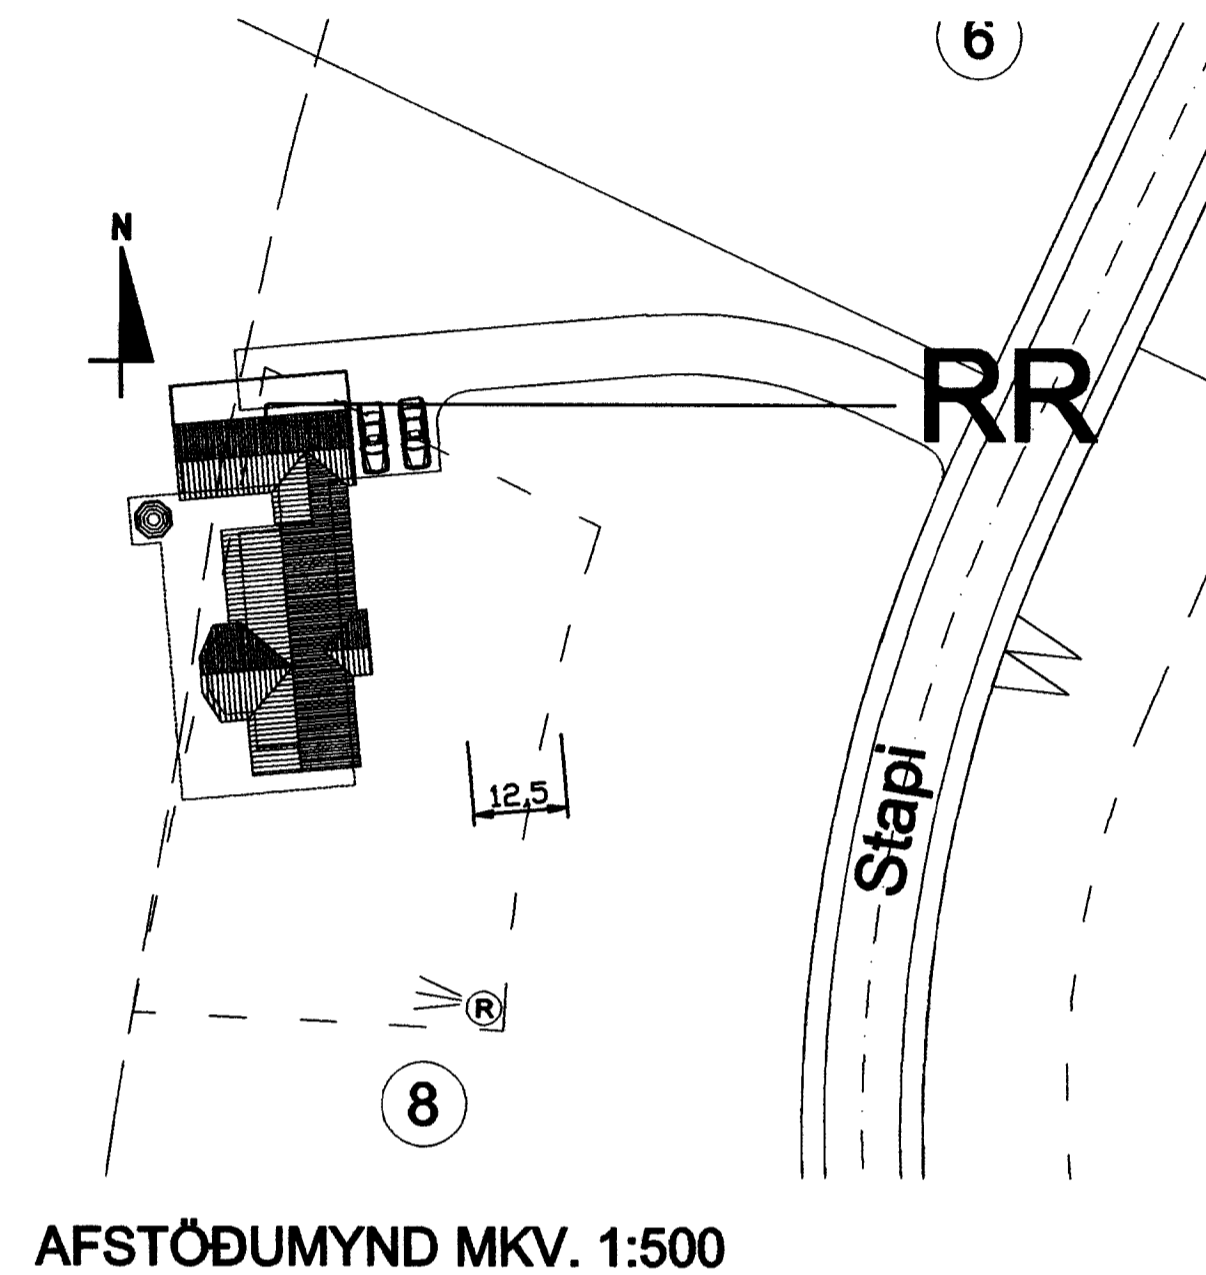

EINLÍNUNYND
MKV. Enginn

AFSTÖÐUMYND MKV. 1:500

SNIDMYND MKV. 1:100

RAFVERKSTÆÐI BRÖFIN 178
KEFLAVÍKUR 230 KEFLAVÍK
SÍMI: 861 1787

Verkhuti:	EINLÍNU-, AFSTÖÐU- OG SNIDMYND				
Staður:	STAPI 8 ÚLFLJÓTSVAIN				
Hannad:	RBG/Vp	Teiknad:	Vp	Yfirfarið:	RBG
Dags:	05.09.2007	Skráarnafn:	stapi8	Útgáfa:	A
Samþykkt:		Kennitala:	130371-4779	M.K.V.:	1: 100, 1: 500
				Blað nr.:	2/4