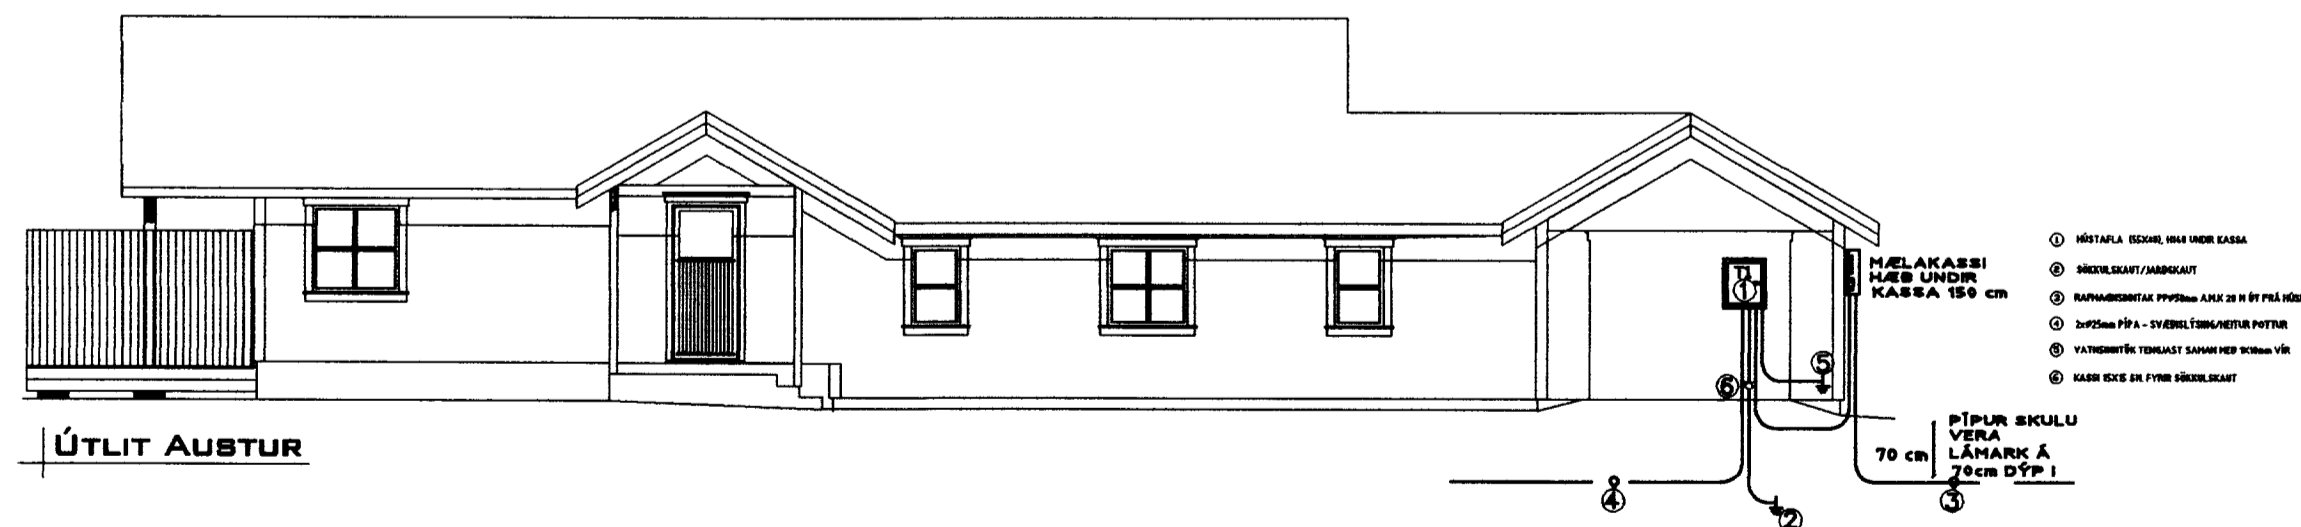

EINLÍNUNYND
MKV. Enginn

AFSTÖÐUMYND MKV. 1:500

SNIDMYND MKV. 1:100

RAFVERKSTÆÐI BRÖFIN 178
KEFLAVÍKUR 230 KEFLAVÍK
SÍMI: 861 1787

Verkhuti:	EINLÍNU-, AFSTÖÐU- OG SNIDMYND				
Staður:	STAPI 8 ÚLFLJÓTSVAIN				
Hannad:	RBG/Vp	Teiknad:	Vp	Yfirfarið:	RBG
Dags:	05.09.2007	Skráarnafn:	stapi8	Útgáfa:	A
Samþykkt:		Kennitala:	130371-4779	M.K.V.:	1: 100, 1: 500
				Blað nr.:	2/4