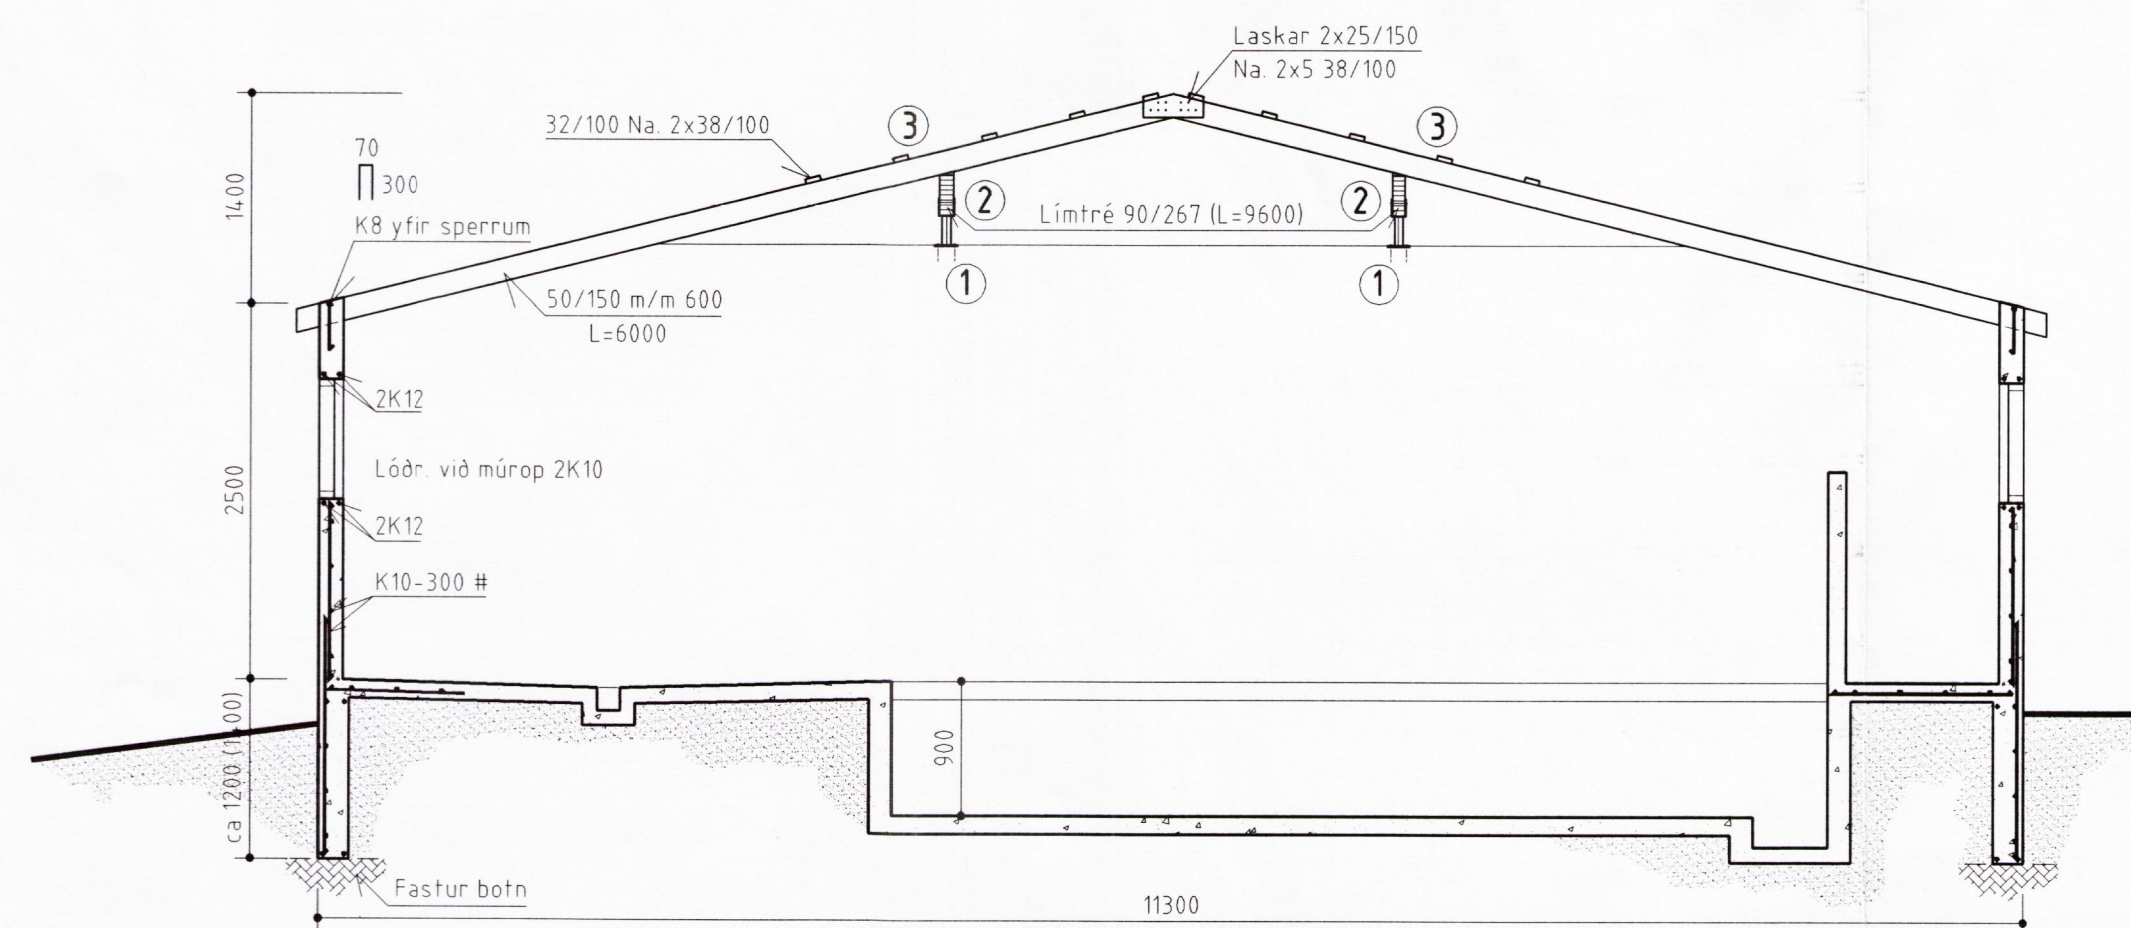

Dak grunnmynd  
M=1:50

Deili  
M=1:10

Snid þ-b  
M=1:50

BYGGINGAÞJÓNUSTA BÆNDASAMTAKA ÍSLANDS	Verk nr: 0535-10
BÆNDAHÖLLINNI, HAGATORGI, REYKJAVÍK sími 5630300	Blað nr: 4 af 4
Stærribær, Grímsneshreppi, Árn.	Mkv: 1:10 1:20 1:50
Mjaltabás/Mjólkurhús.	Daqs: 04/02/1998
Dak grunnmynd, þversnið og deili.	Breytt:
	Hannað: M.S. Teiknað: E.T.