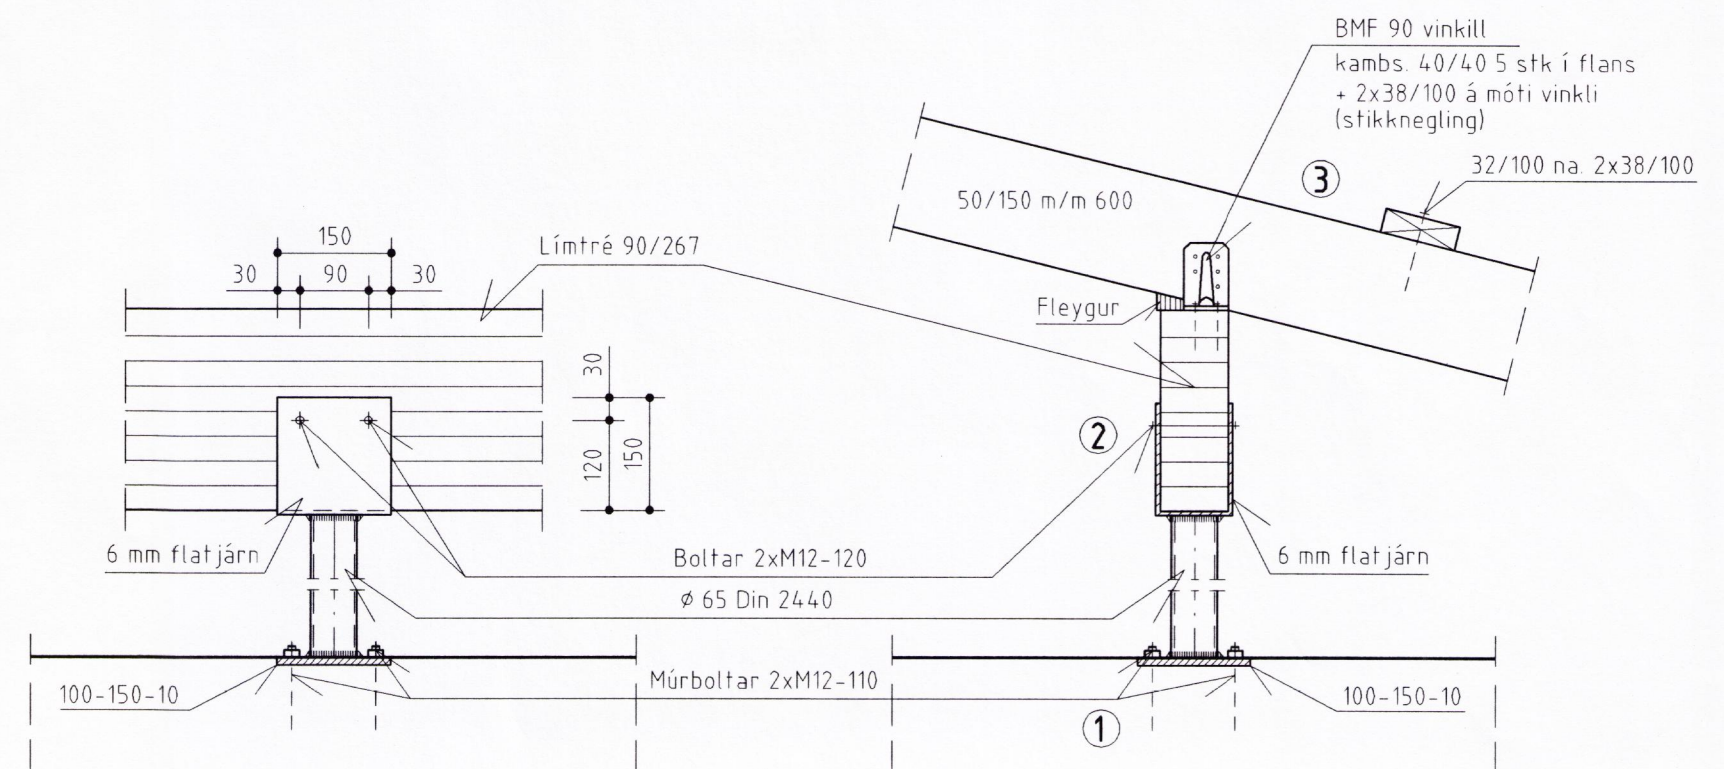

Dak grunnmynd  
M=1:50

Deili  
M=1:10

Snid þ-b  
M=1:50

BYGGINGAÞJÓNUSTA BÆNDASAMTAKA ÍSLANDS	Verk nr: 0535-10
BÆNDAHÖLLINNI, HAGATORGI, REYKJAVÍK sími 5630300	Blað nr: 4 af 4
Stærribær, Grímsneshreppi, Árn.	Mkv: 1:10 1:20 1:50
Mjaltabás/Mjólkurhús.	Daqs: 04/02/1998
Dak grunnmynd, þversnið og deili.	Breytt:
	Hannað: M.S. Teiknað: E.T.