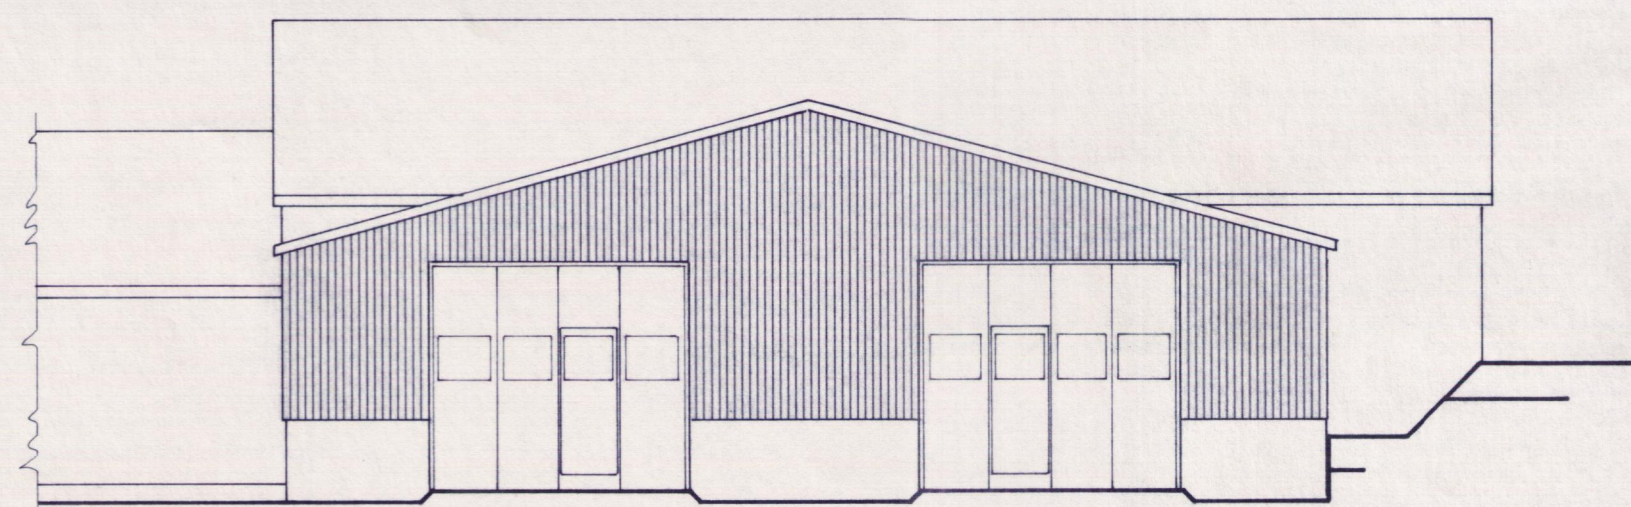

*Hilmar Lárusson*

Dyrhæð 300 cm, gluggar skulu vera í hurðum og gönguhurð felld í einn hurðarfleka hvoru megin.

Afstöðumynd  
M=1:500

**BYGGINGAÞJÓNUSTA BÚNAÐARFÉLAGS ÍSLANDS**  
BÆNDAHÖLLINNI, 107 REYKJAVÍK, S: 91 - 19200  
Stærriber, Grímsneshr. Árnessýslu.  
Geymsluhús.  
Útlit og afstada.

TEIKNING NR. 0189-60  
BLAÐ NR. 2 af 5  
MÆLIKVARÐI 1:100 1:500  
DAGSETNING 17/03/1992  
HANNAD M.S. TEIKNAD

*Magnús Sigurðsson*