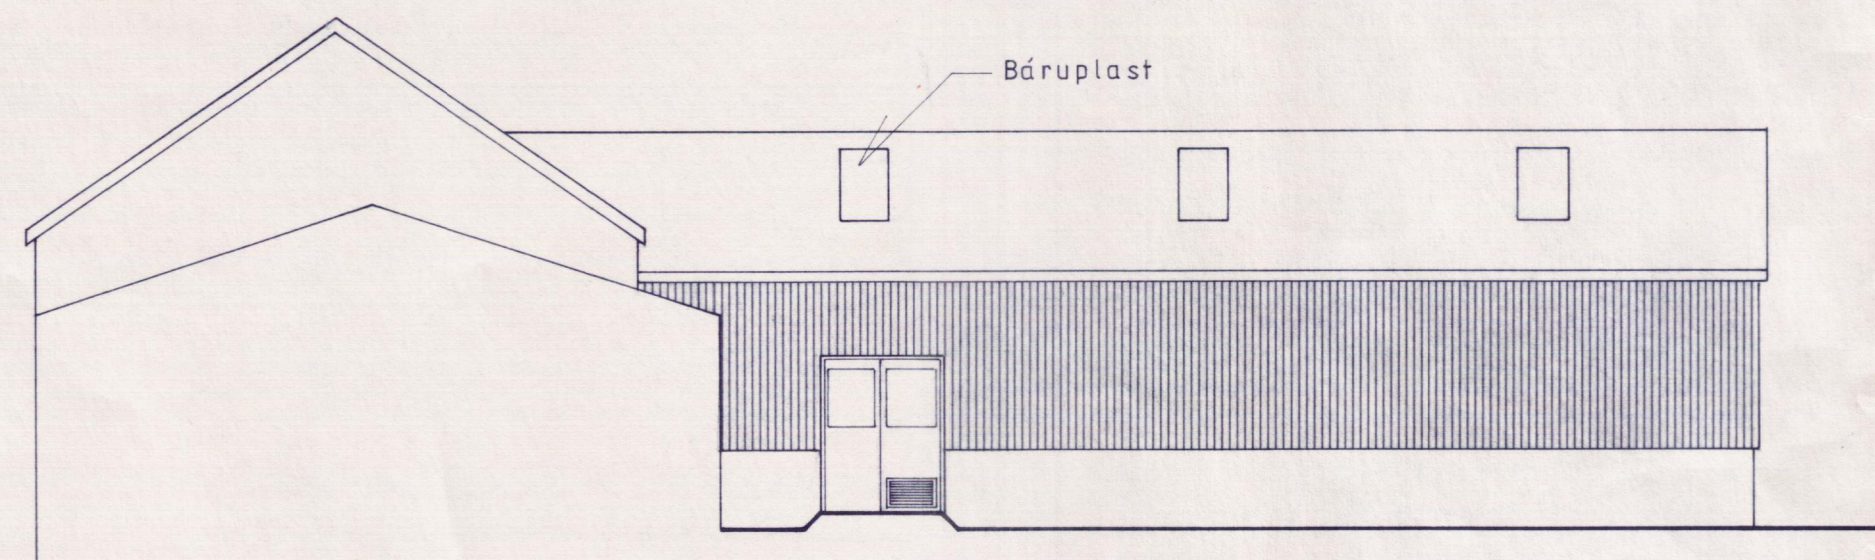

*Hilmar Lárusson*

Dyrhæð 300 cm, gluggar skulu vera í hurðum og gönguhurð felld í einn hurðarfleka hvoru megin.

Afstöðumynd  
M=1:500

**BYGGINGAÞJÓNUSTA BÚNAÐARFÉLAGS ÍSLANDS**  
BÆNDAHÖLLINNI, 107 REYKJAVÍK, S: 91 - 19200  
Stærriber, Grímsneshr. Árnessýslu.  
Geymsluhús.  
Útlit og afstada.

TEIKNING NR. 0189-60  
BLAÐ NR. 2 af 5  
MÆLIKVARÐI 1:100 1:500  
DAGSETNING 17/03/1992  
HANNAD M.S. TEIKNAD

*Magnús Sigurðsson*