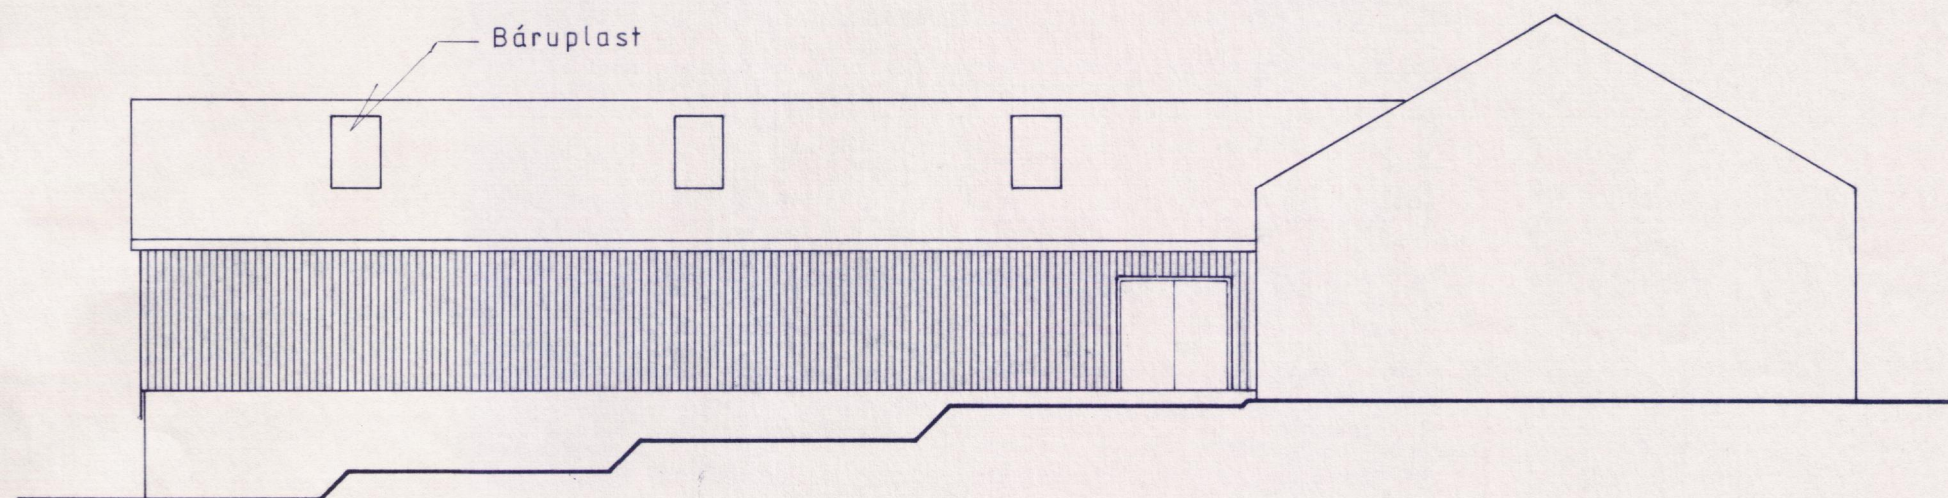

*Hilmar Lárusson*

Dyrhæð 300 cm, gluggar skulu vera í hurðum og gönguhurð felld í einn hurðarfleka hvoru megin.

Afstöðumynd  
M=1:500

**BYGGINGAÞJÓNUSTA BÚNAÐARFÉLAGS ÍSLANDS**  
BÆNDAHÖLLINNI, 107 REYKJAVÍK, S: 91 - 19200  
Stærriber, Grímsneshr. Árnessýslu.  
Geymsluhús.  
Útlit og afstada.

TEIKNING NR. 0189-60  
BLAÐ NR. 2 af 5  
MÆLIKVARÐI 1:100 1:500  
DAGSETNING 17/03/1992  
HANNAD M.S. TEIKNAD

*Magnús Sigurðsson*