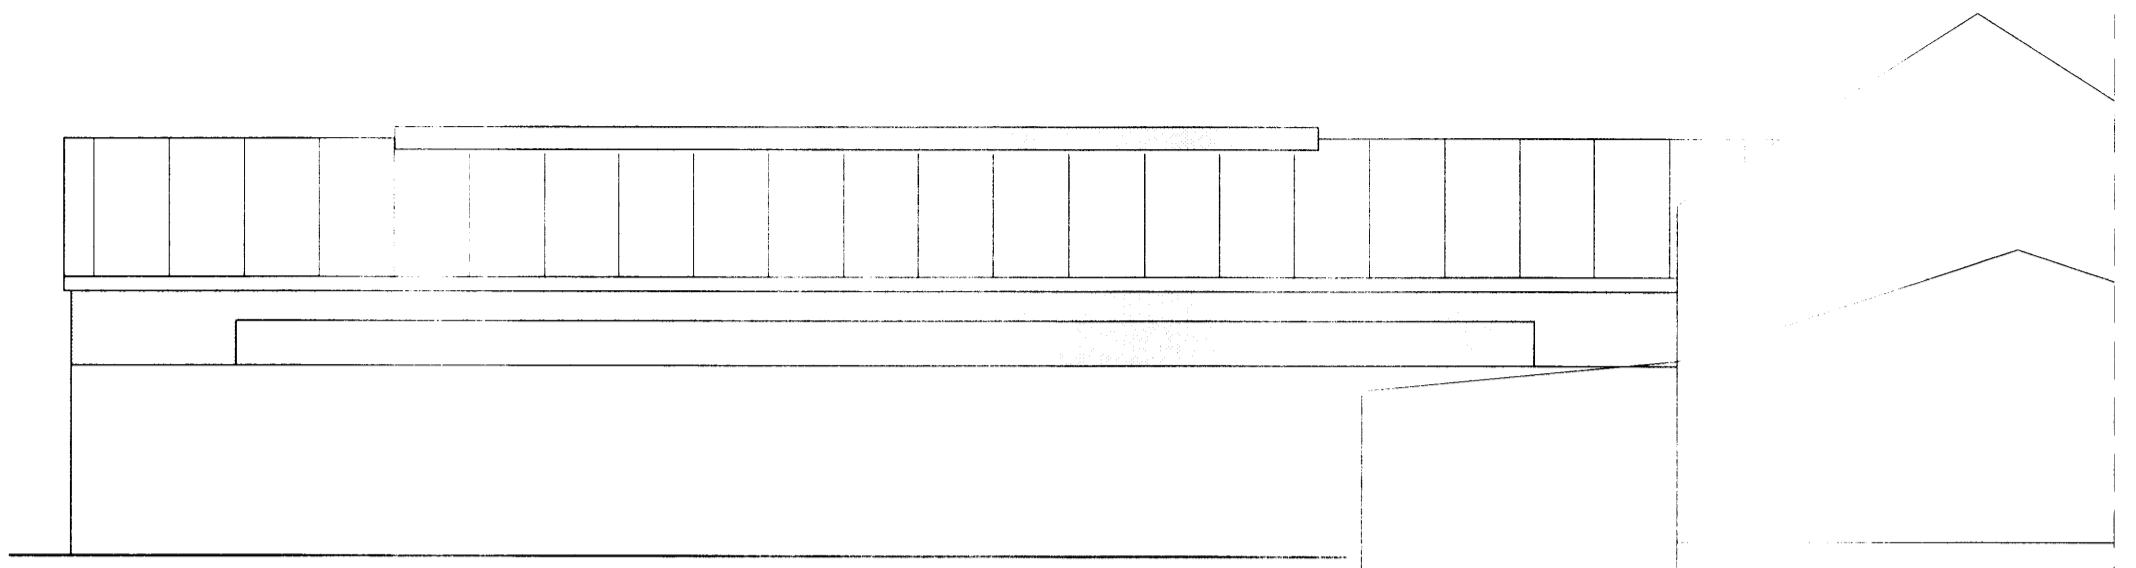

Samþykkt
 29.08.2007
Hanna Einarsson
 Byggingarstjórnungráðgjafi Árn.

Útlit vestur

Útlit austur

Útlit norður

Hurð 30 x 35 m

BYGGINGAÞJÓNUSTA BÆNDASAMTAKA ÍSLANDS	Verk nr: 0970-10
BÆNDAHÖLLINNI, HAGATORGI, REYKJAVÍK sími: 5630300	Blað nr: A-2
Stærribær I -168283-, Grimsnes-Grafningshr., Árn.	Mkv: 1 : 100
Geldneytafjós o.fl.	Dags: 29.08.2007
Útlitsmyndir	Breytt: -
	Hannað: MS Teiknað: MS