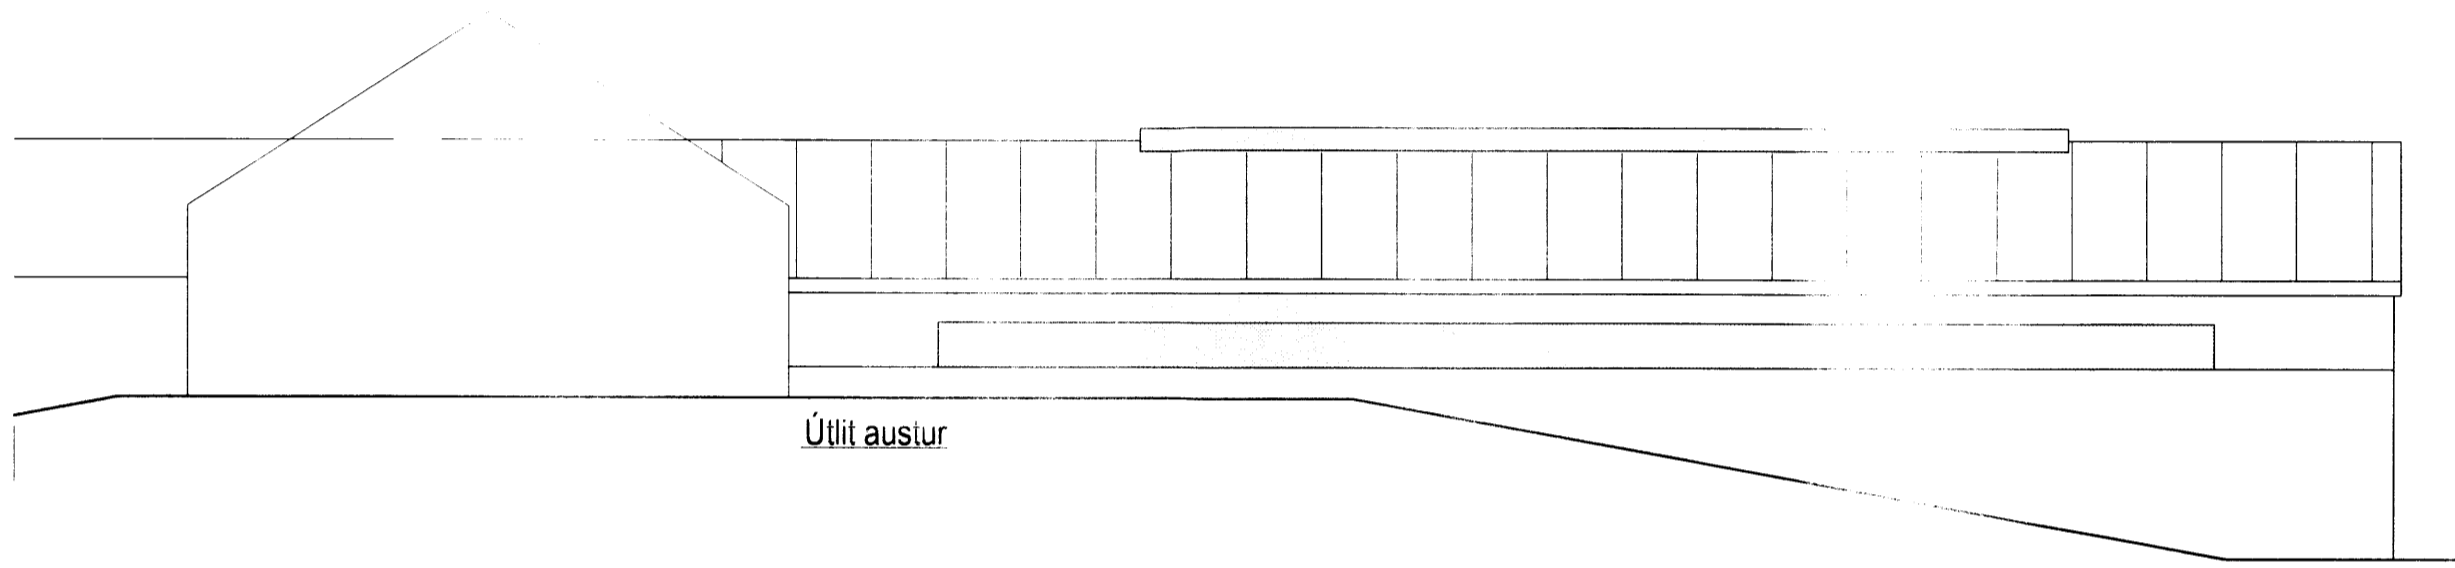

Samþykkt
 29.08.2007
Hanna Einarsson
 Byggingarstjórnungráðgjafi Árn.

Útlit vestur

Útlit austur

Útlit norður

Hurð 30 x 35 m

BYGGINGAÞJÓNUSTA BÆNDASAMTAKA ÍSLANDS	Verk nr: 0970-10
BÆNDAHÖLLINNI, HAGATORGI, REYKJAVÍK sími: 5630300	Blað nr: A-2
Stærribær I -168283-, Grimsnes-Grafningshr., Árn.	Mkv: 1 : 100
Geldneytafjós o.fl.	Dags: 29.08.2007
Útlitsmyndir	Breytt: -
	Hannað: MS Teiknað: MS