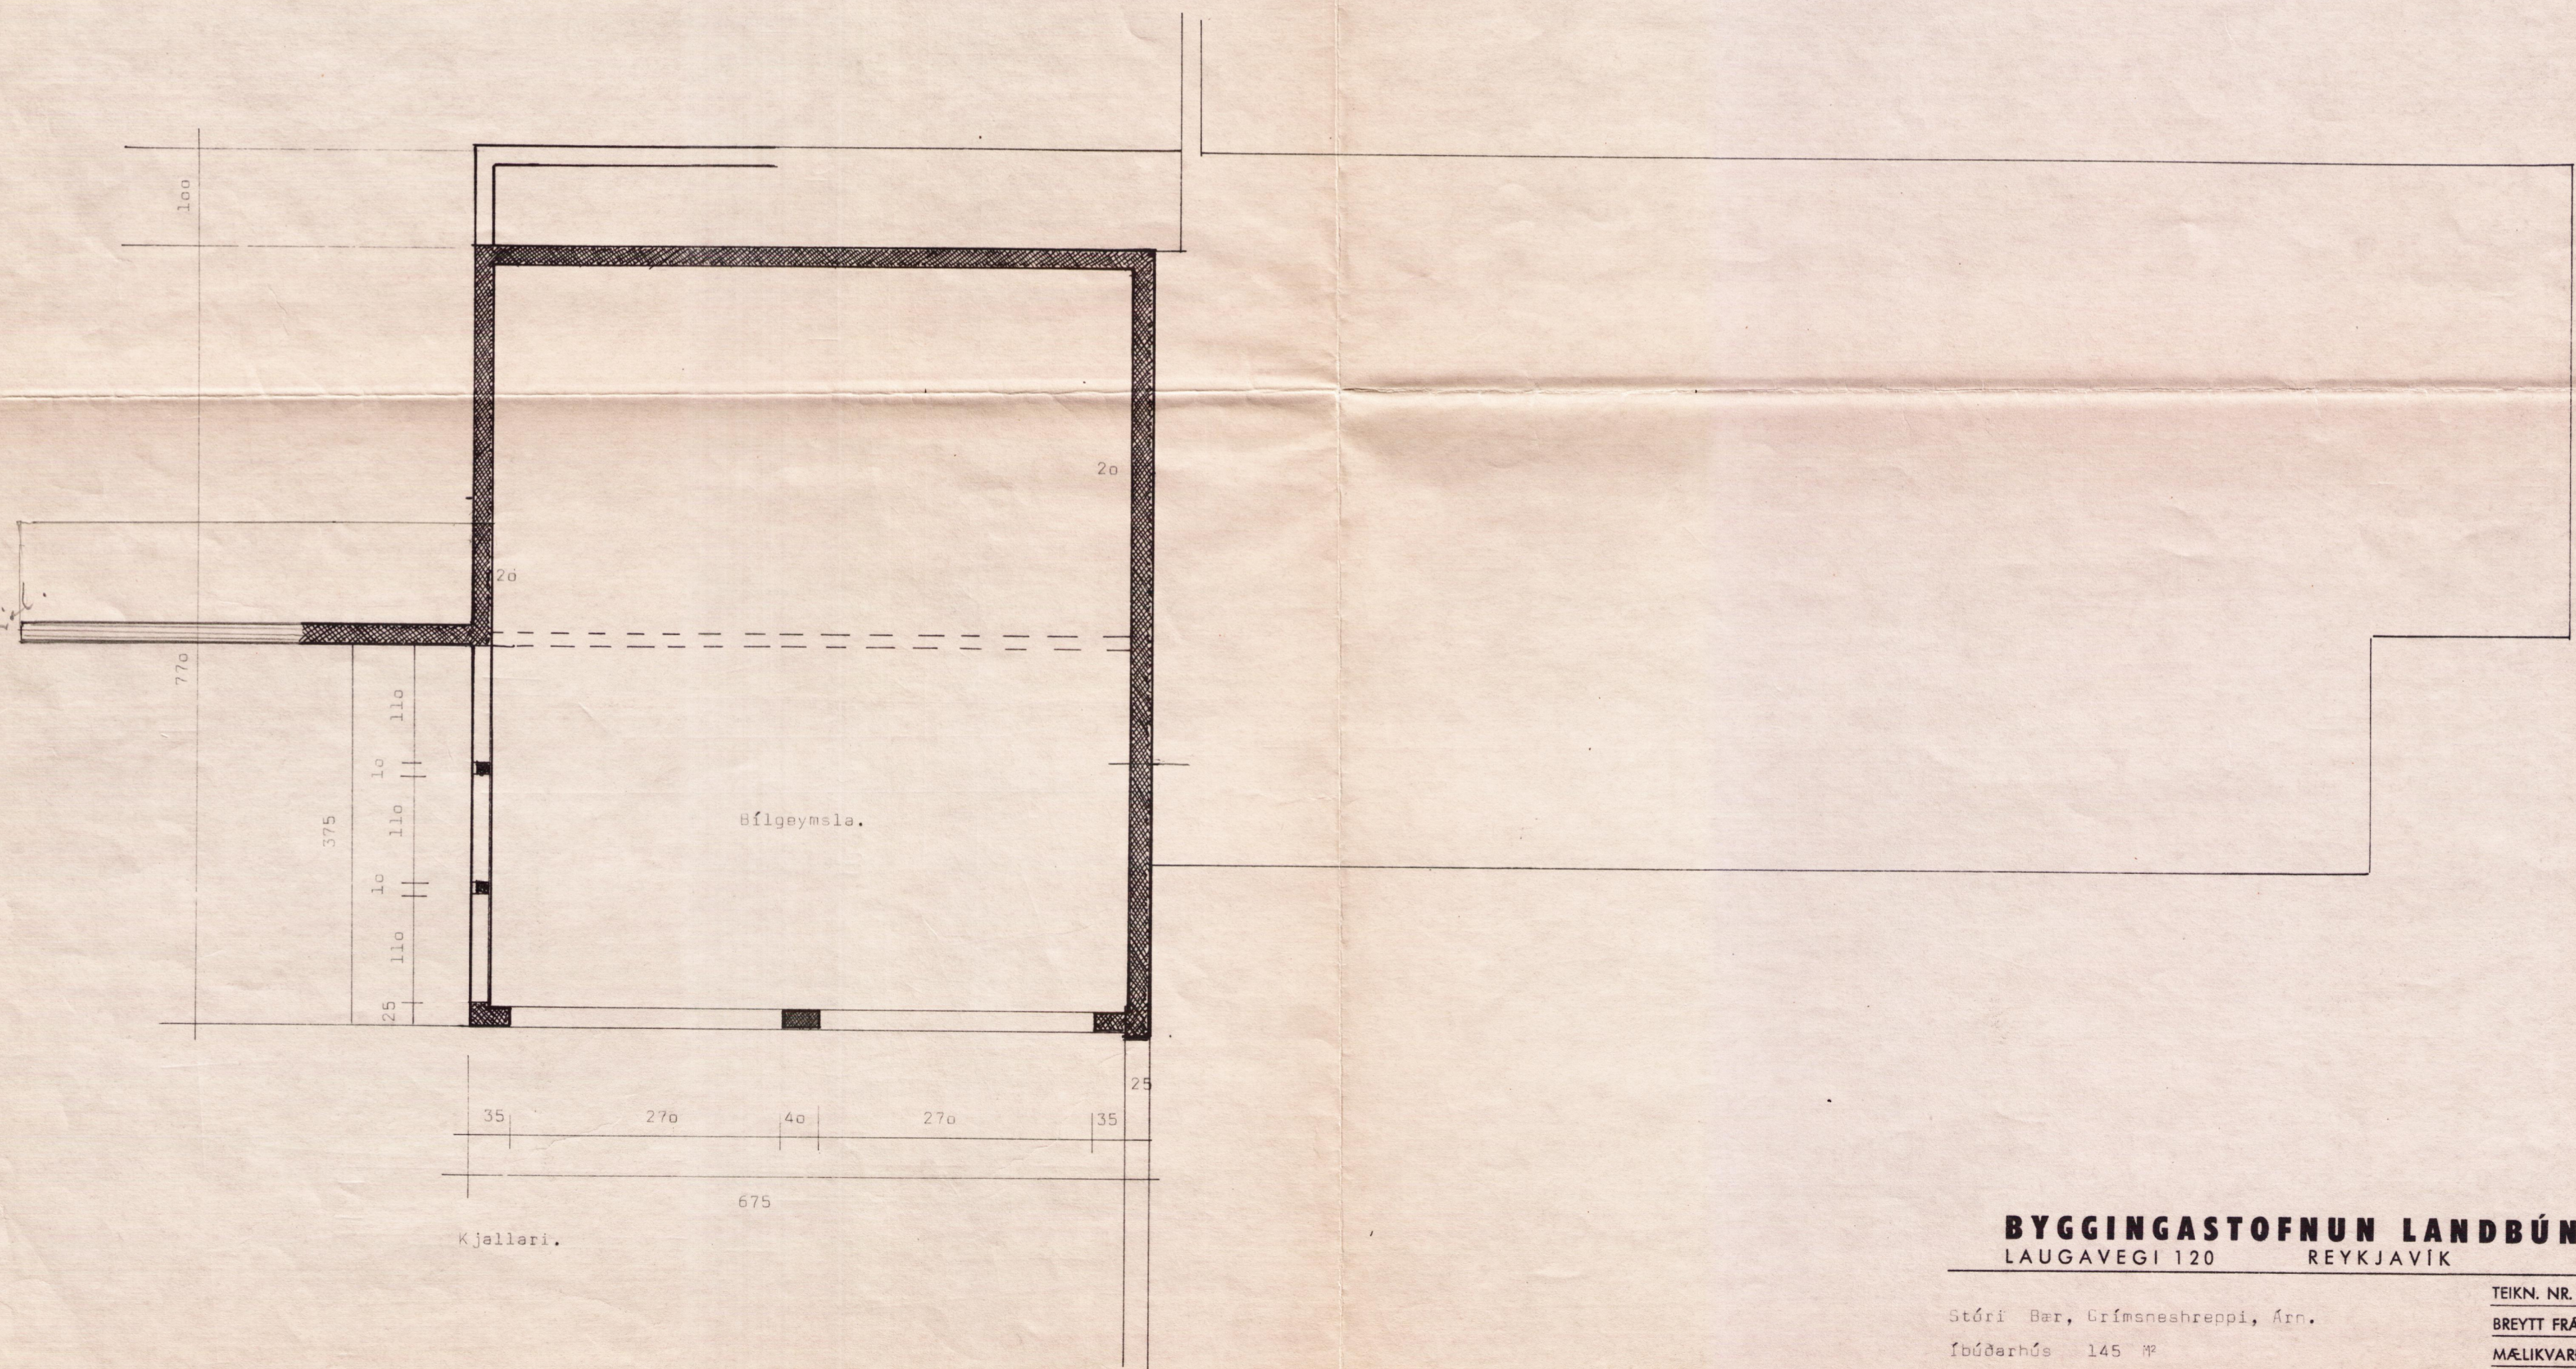

Comp. 3.2.75

200.100
ket
= 5m rásarl.

BYGGINGASTOFNUN LANDBÚNADARINS
 LAUGAVEGI 120 REYKJAVÍK SÍMI 25444

Stóri Þor, Grímneshreppi, Árn.
 Íbúðarhús 145 m²
 Grunnmynd.

TEIKN. NR. 01-3089-3	2585
BREYTT FRA	1:50
MÆLIKVARÐI	8. Jan. 1975
DAGSETNING	Ú.Á.K.
TEIKNAD	