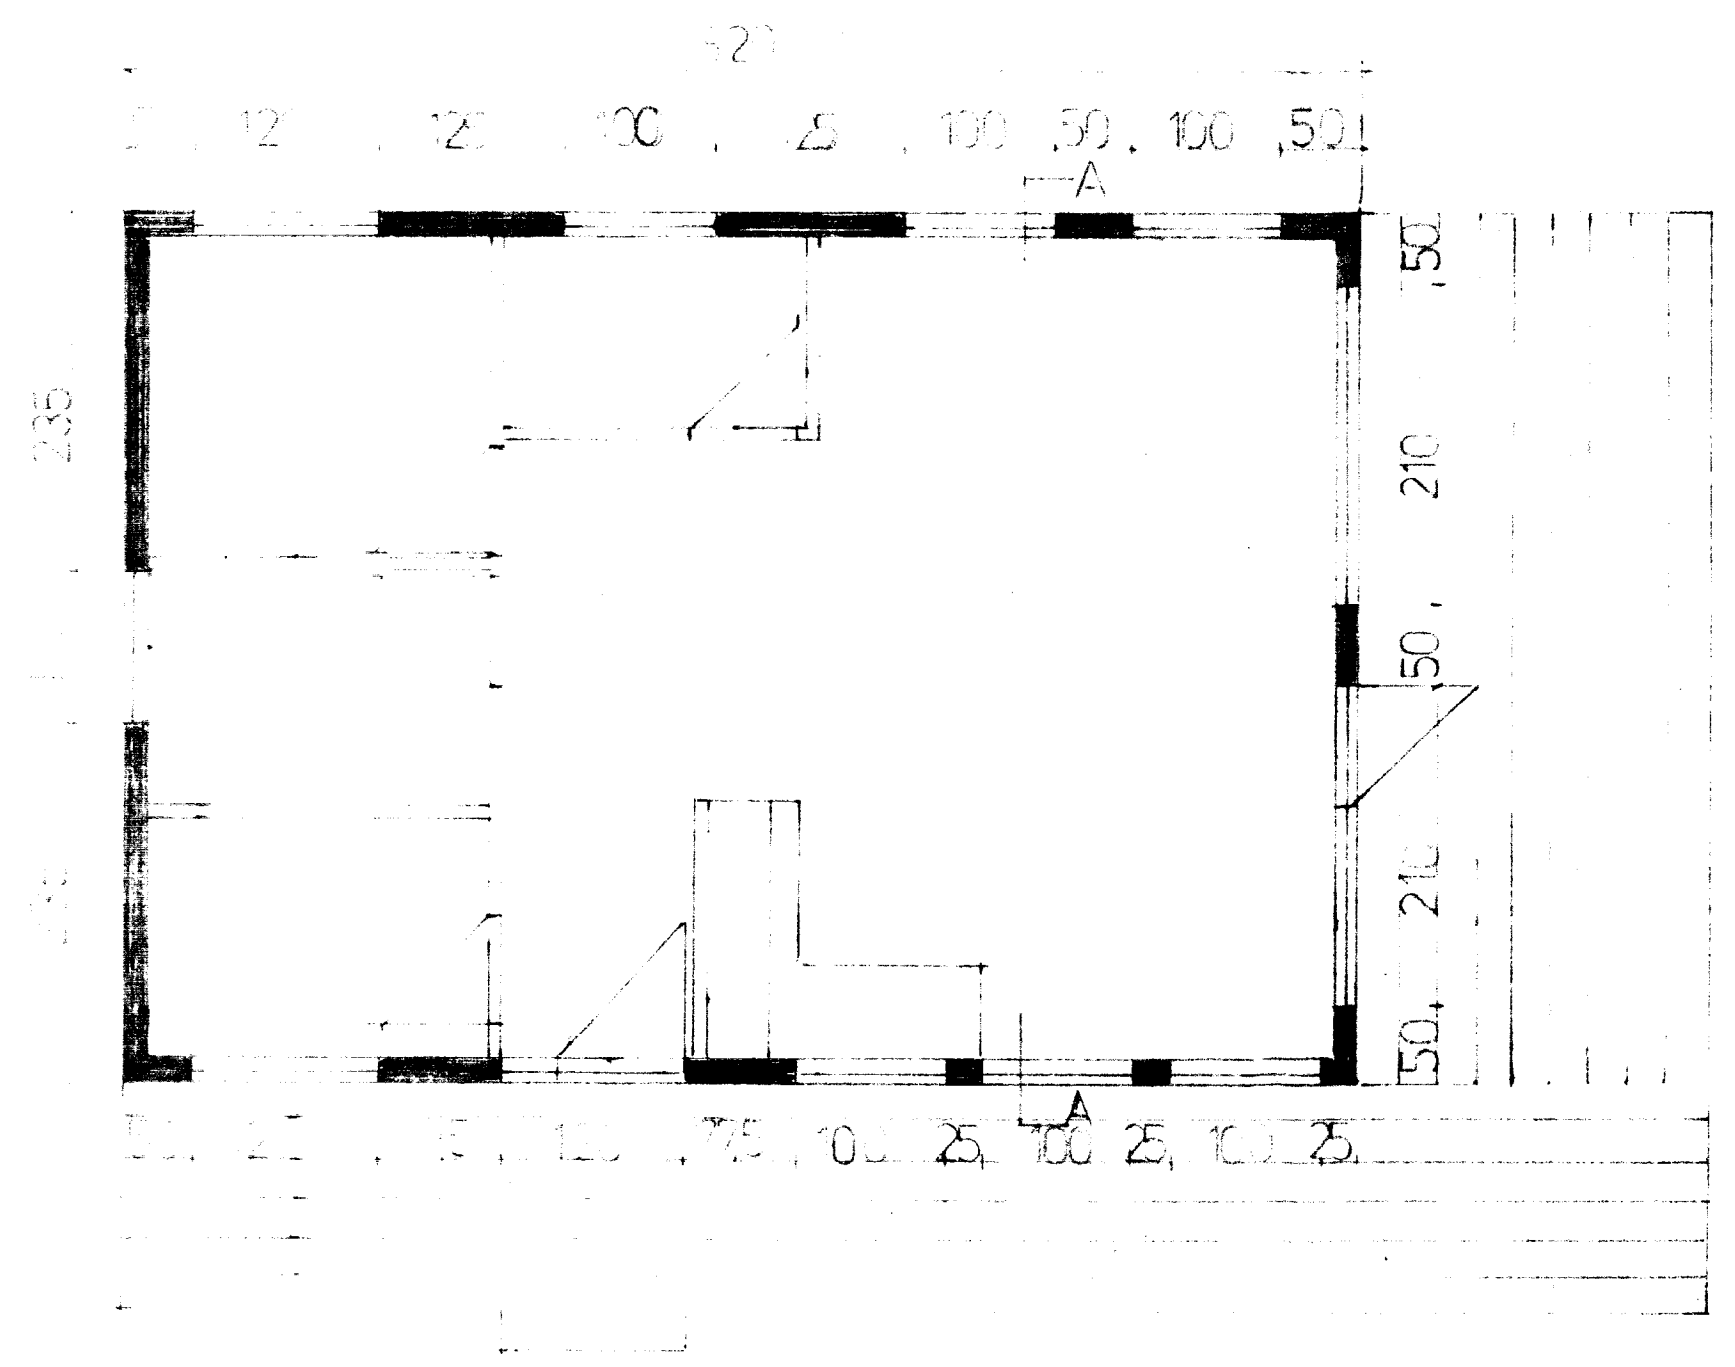

Sigurinn Þorgrünisdóttir.

ÞINGINGJAFULLTÍÐI
Samp. 12/7 '89
SÍÐANÉIÐSHREPPS

Hilmar Ólafsson

SUMARHÚS.
Stærð 146,4 m²

SUMARHÚS	mkv. 1:50
HÆÐARENDA	11.5.2.988
nafn	Sirip
Hilmar Ólafsson	