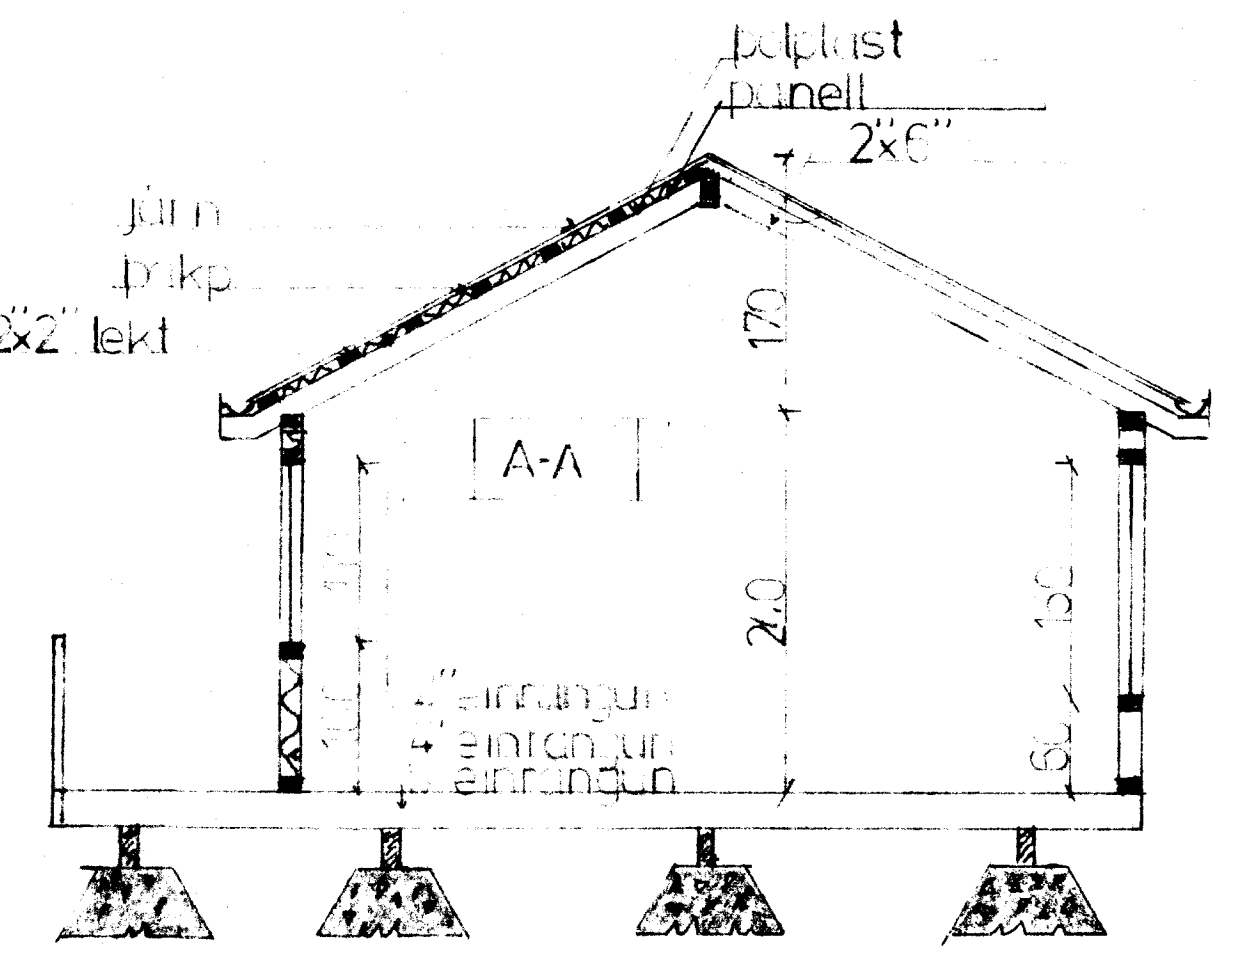

Sigurinn Þorgrünisdóttir.

ÞINGINGJAFULLTÍÐI
Samp. 12/7 '89
SÍÐANÉIÐSHREPPS

Hilmar Ólafsson

SUMARHÚS.
Stærð 146,4 m²

SUMARHÚS	mkv. 1:50
HÆÐARENDA	11.5.2.988
nafn	Sirip
Hilmar Ólafsson	