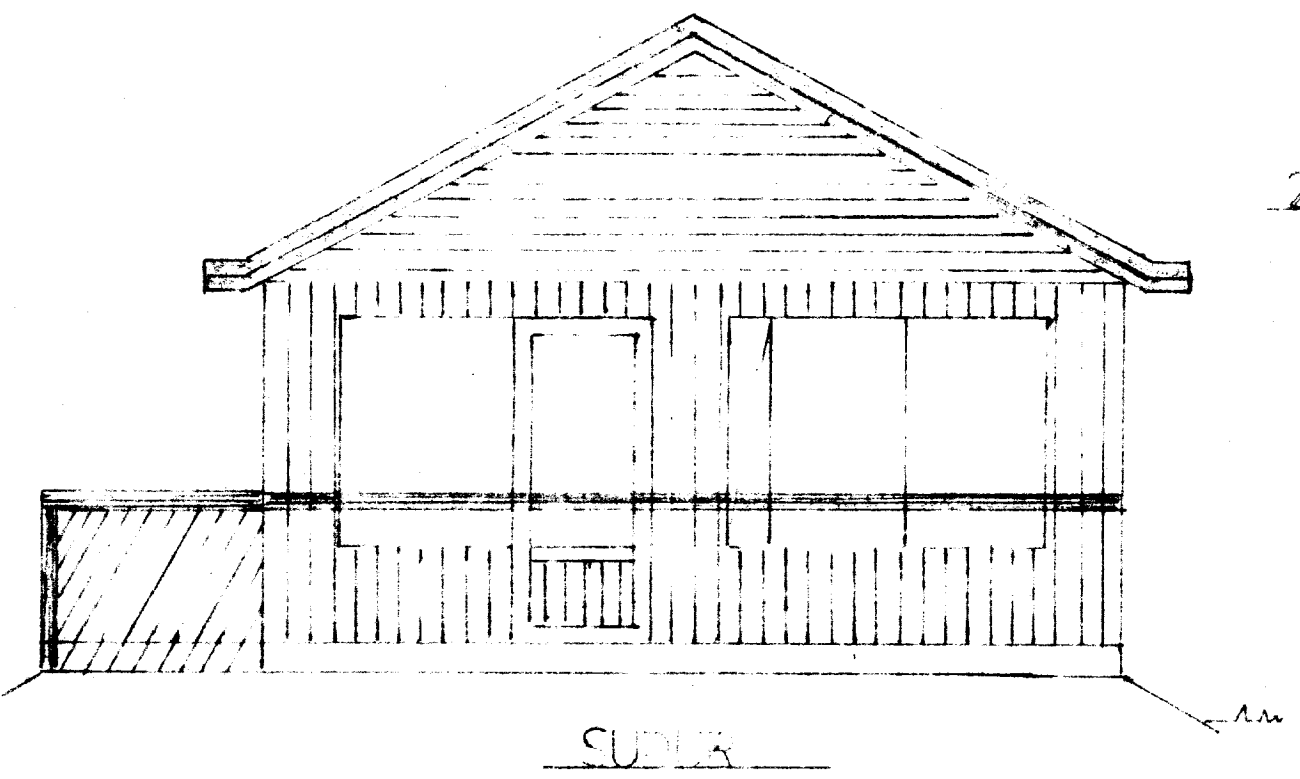

Sigurinn Þorgrünisdóttir.

ÞINGINGJAFULLTÍÐI
Samp. 12/7 '89
SÍÐANÉIÐSHREPPS

Hilmar Ólafsson

SUMARHÚS.
Stærð 146,4 m²

SUMARHÚS	mkv. 1:50
HÆÐARENDA	11.5.2.988
nafn	Sirip
Hilmar Ólafsson	