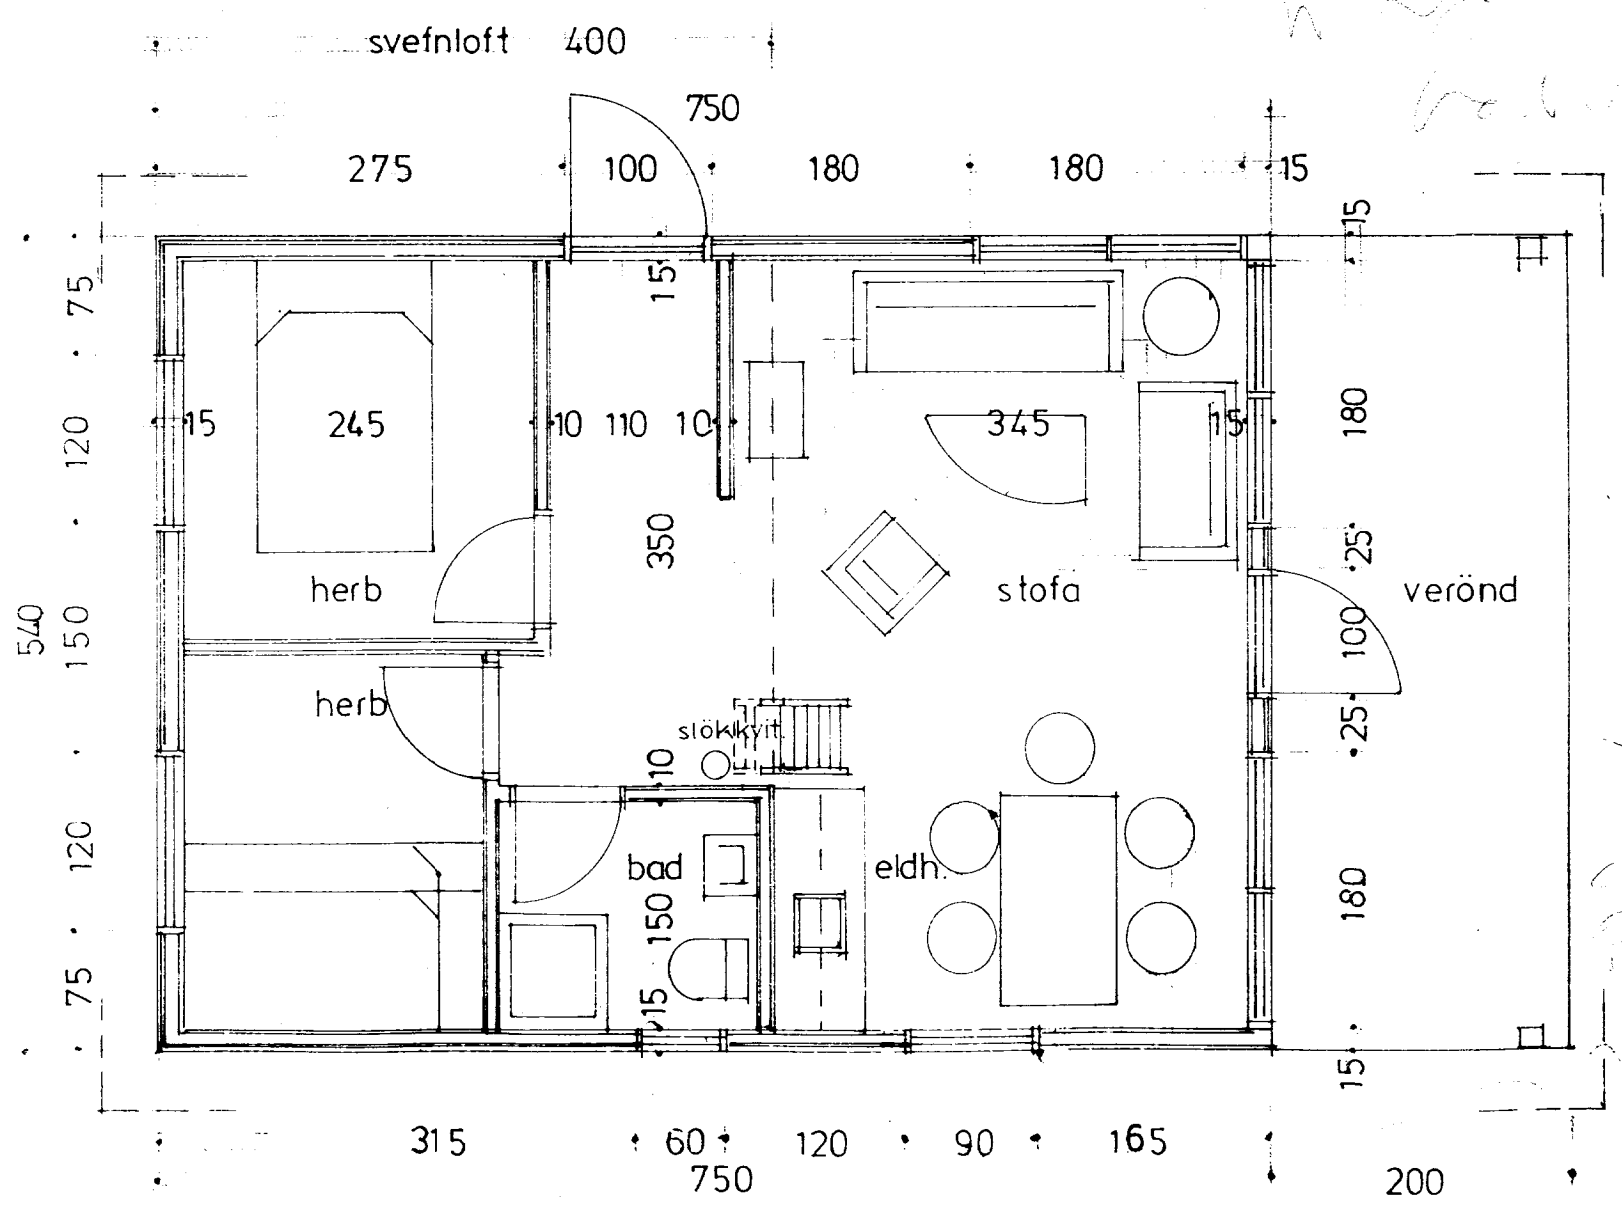

útlit 1:50 vestur

útlit 1:50 sudur

útlit 1:50 nordur

útlit 1:50 austur

Hinnel Einarsson

Lýsing:

húsið er timburhús, klætt með timburpanil og einangrad með 100 mm stein ull. tvöfalt gler í gluggum og bærustál á þaki

- grunnflötur : 40,5 m²
- svefnloft (gólf) : 18,0 m²
- heildarrúmmál : 134,6 m³

litir eru „náttúrulegir“

grunnmynd 1:50

afstöðumynd mkv. 1:2000

sneiding 1:50

sumarhús hrauni
svæði 3
stokkasund 58

1:2000

í samstarfi við kaupfang-sumarhúsasmíðjuna
ragnar audunn birgisson faí