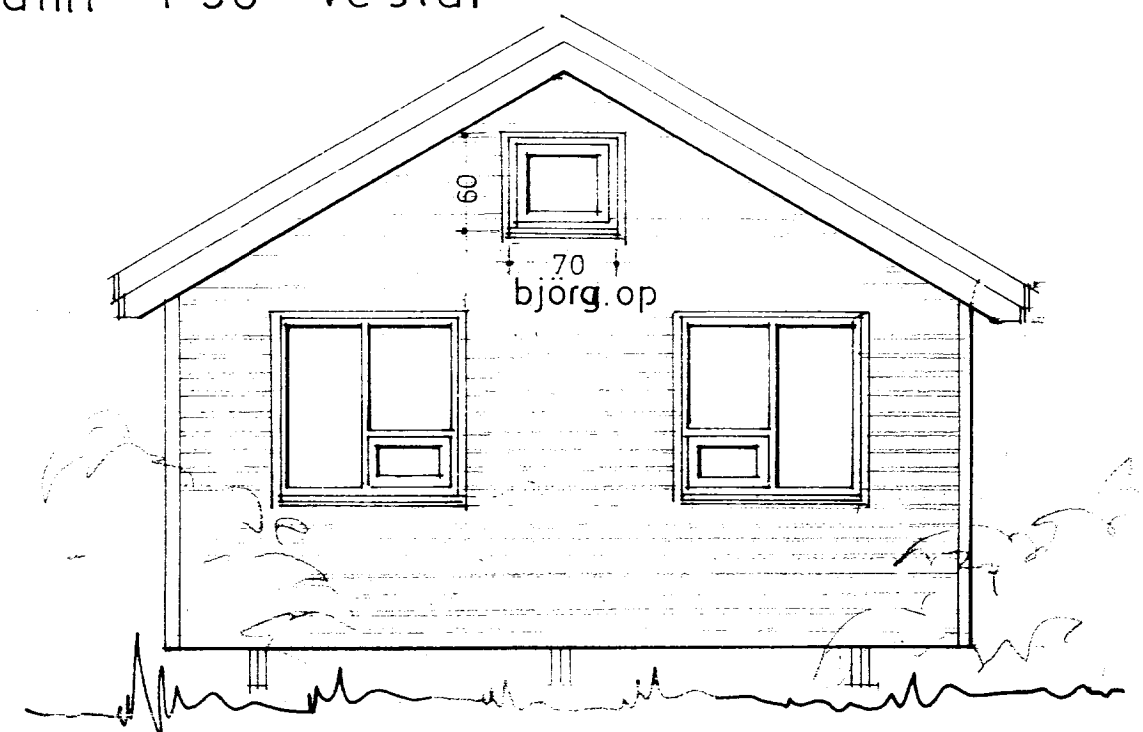

útlit 1:50 vestur

útlit 1:50 sudur

útlit 1:50 nordur

útlit 1:50 austur

Hinnel Einarsson

Lýsing:

húsið er timburhús, klætt með timburpanil og einangrad með 100 mm stein ull. tvöfalt gler í gluggum og bærustál á þaki

- grunnflötur : 40,5 m²
- svefnloft (gólf) : 18,0 m²
- heildarrúmmál : 134,6 m³

litir eru „náttúrulegir“

grunnmynd 1:50

afstöðumynd mkv. 1:2000

sneiding 1:50

sumarhús hrauni
svæði 3
stokkasund 58

1:2000

í samstarfi við kaupfang-sumarhúsasmíðjuna
ragnar audunn birgisson faí