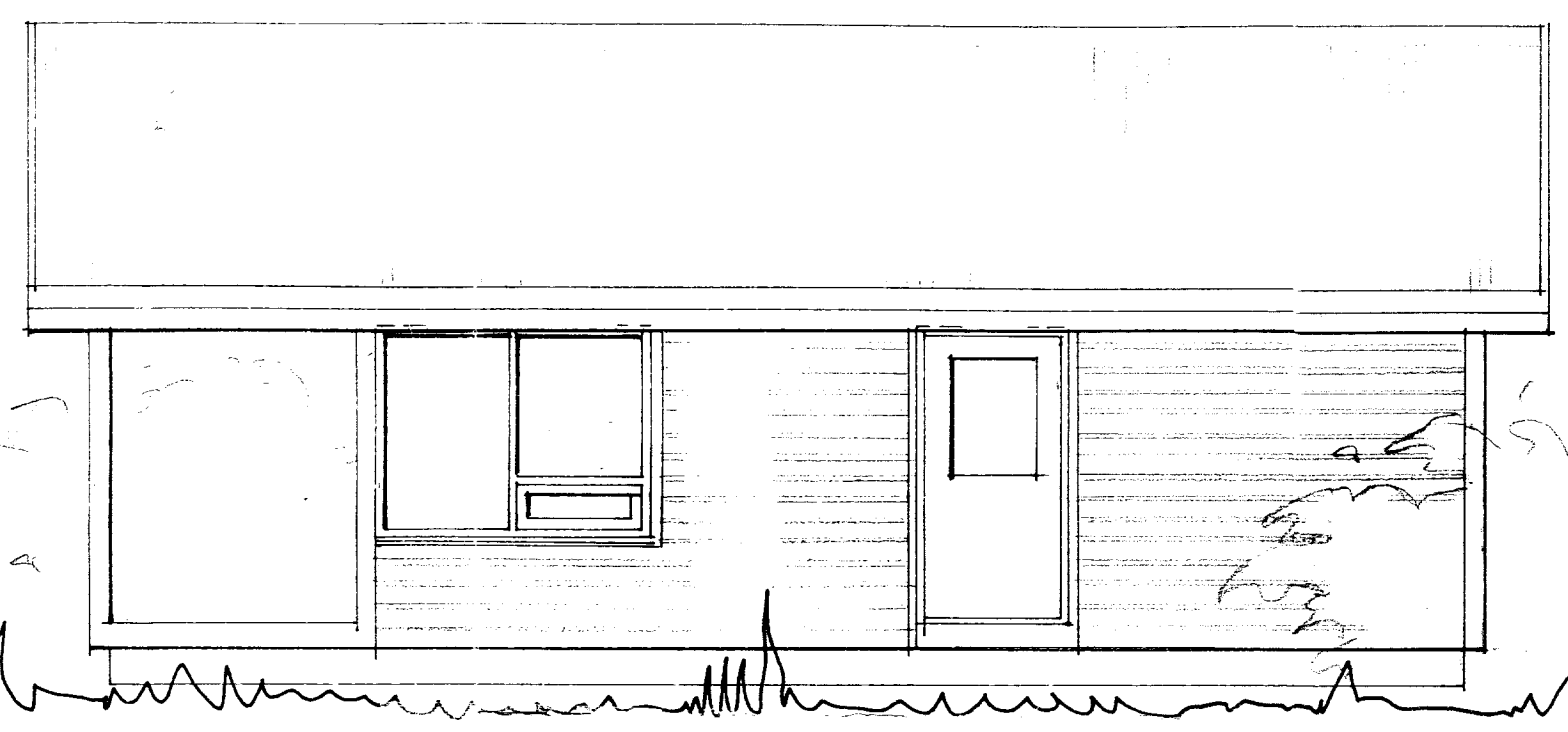

útlit 1:50 vestur

útlit 1:50 sudur

útlit 1:50 nordur

útlit 1:50 austur

Hinnel Einarsson

Lýsing:

húsið er timburhús, klætt með timburpanil og einangrad með 100 mm stein ull. tvöfalt gler í gluggum og bærustál á þaki

- grunnflötur : 40,5 m²
- svefnloft (gólf) : 18,0 m²
- heildarrúmmál : 134,6 m³

litir eru „náttúrulegir“

grunnmynd 1:50

afstöðumynd mkv. 1:2000

sneiding 1:50

sumarhús hrauni
svæði 3
stokkasund 58

1:2000

í samstarfi við kaupfang-sumarhúsasmíðjuna
ragnar audunn birgisson faí