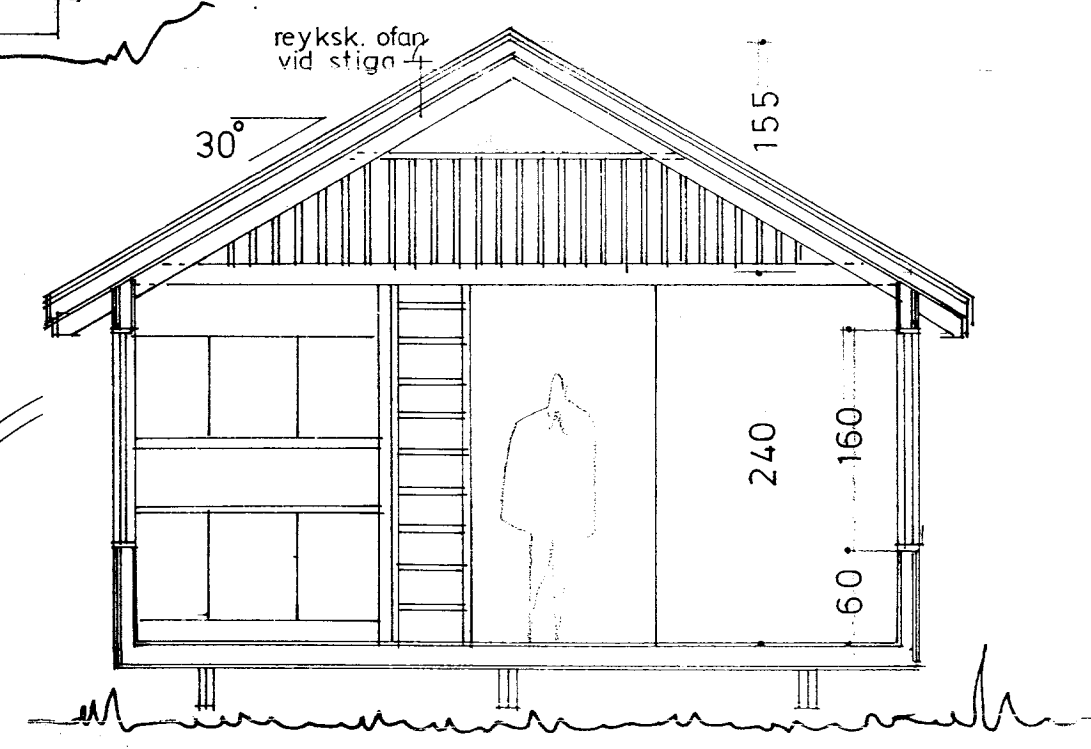

útlit 1:50 vestur

útlit 1:50 sudur

útlit 1:50 nordur

útlit 1:50 austur

Hinnel Einarsson

Lýsing:

húsið er timburhús, klætt með timburpanil og einangrad með 100 mm stein ull. tvöfalt gler í gluggum og bærustál á þaki

- grunnflötur : 40,5 m²
- svefnloft (gólf) : 18,0 m²
- heildarrúmmál : 134,6 m³

litir eru „náttúrulegir“

grunnmynd 1:50

afstöðumynd mkv. 1:2000

sneiding 1:50

sumarhús hrauni
svæði 3
stokkasund 58

1:2000

í samstarfi við kaupfang-sumarhúsasmíðjuna
ragnar audunn birgisson faí