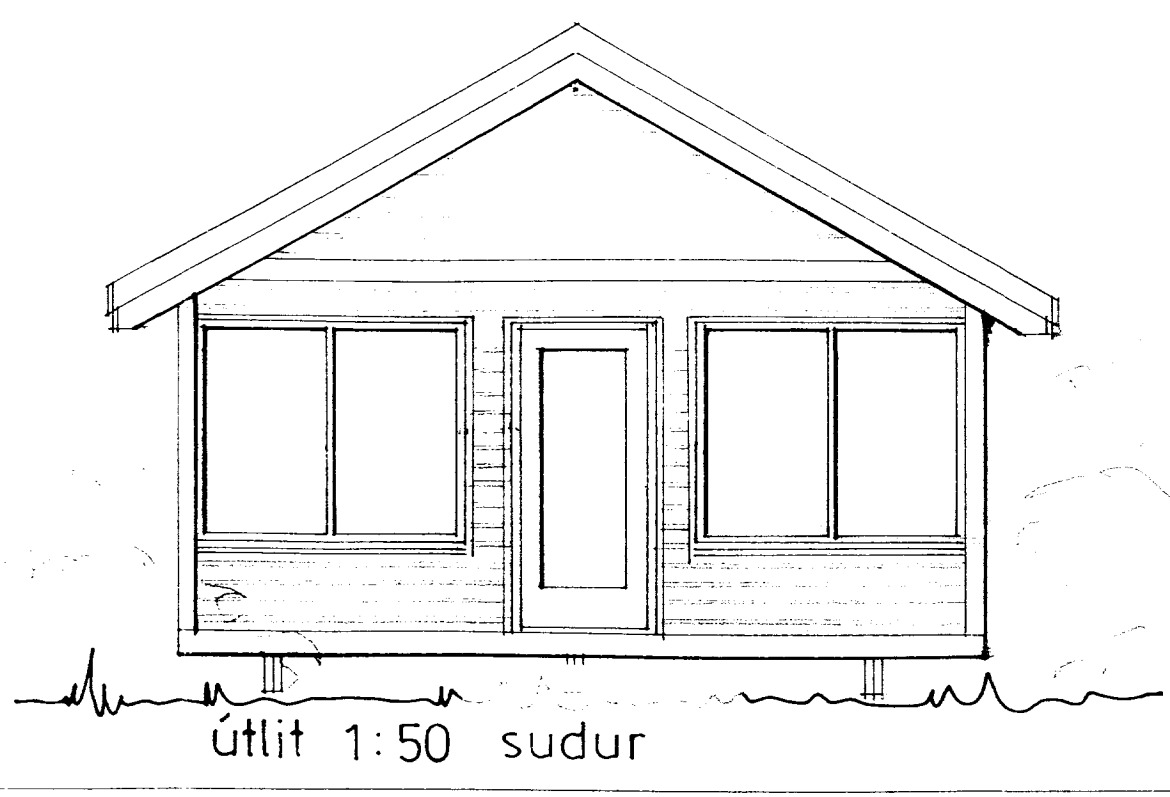

útlit 1:50 vestur

útlit 1:50 sudur

útlit 1:50 nordur

útlit 1:50 austur

Hinnel Einarsson

Lýsing:

húsið er timburhús, klætt með timburpanil og einangrad með 100 mm stein ull. tvöfalt gler í gluggum og bærustál á þaki

- grunnflötur : 40,5 m²
- svefnloft (gólf) : 18,0 m²
- heildarrúmmál : 134,6 m³

litir eru „náttúrulegir“

grunnmynd 1:50

afstöðumynd mkv. 1:2000

sneiding 1:50

sumarhús hrauni
svæði 3
stokkasund 58

1:2000

í samstarfi við kaupfang-sumarhúsasmíðjuna
ragnar audunn birgisson faí