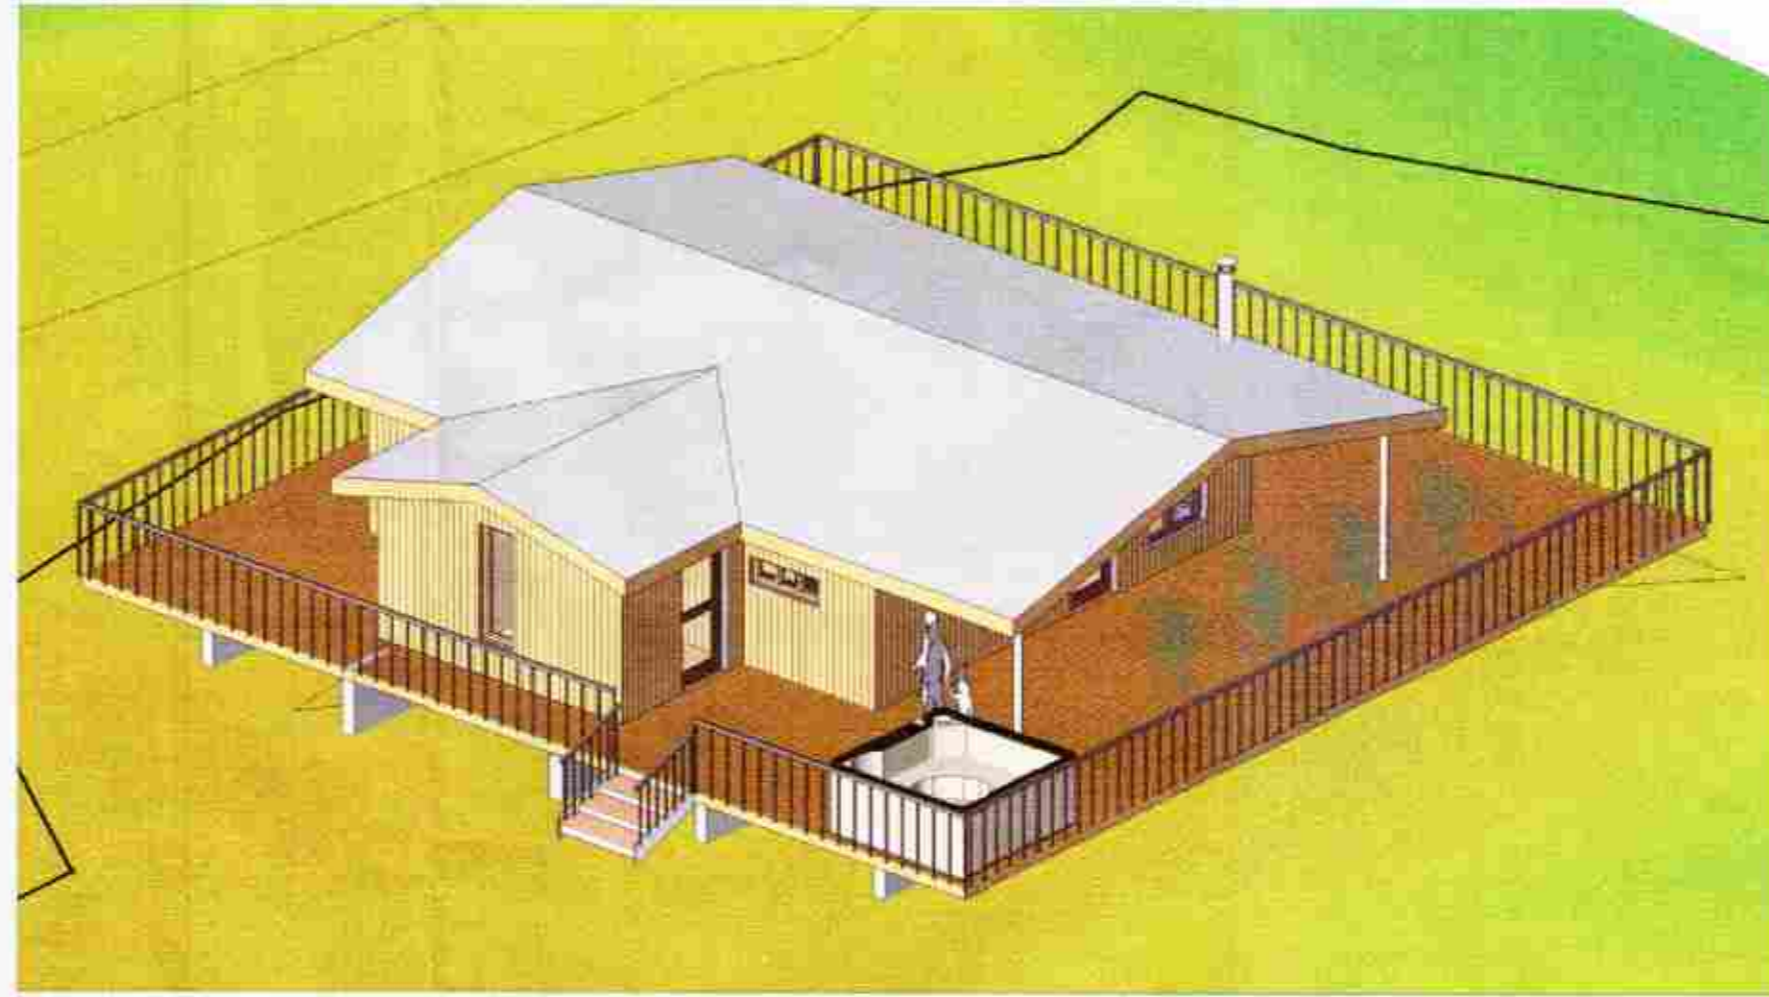

5 **Norður**
1 : 100

1 {3D}

4 **Suður**
1 : 100

2 **Austurhlið**
1 : 100

3 **Vestur**
1 : 100

SAMÞYKKT
12 JUNI 2012
Vigfus Halldórsson
Byggingatúlkun uppáv. Amessyelu og Flóah.

Sogsvegur 10G			
Þrívídd Útlit			
Hannað:	Vigfus Halldórsson	Matshluti:	02
Teiknað:	Vigfus Halldórsson	Mælikvarði:	1 : 100
Yfirfarið:		Dagsetning:	28-05-2012
Aðalhönnuður 100760-5849			
<i>Vigfus Halldórsson</i>			
Vigfus Halldórsson BFI Biskupegata 3, 113 Reykjavík S: 9984908 vigfus.h@internet.is			