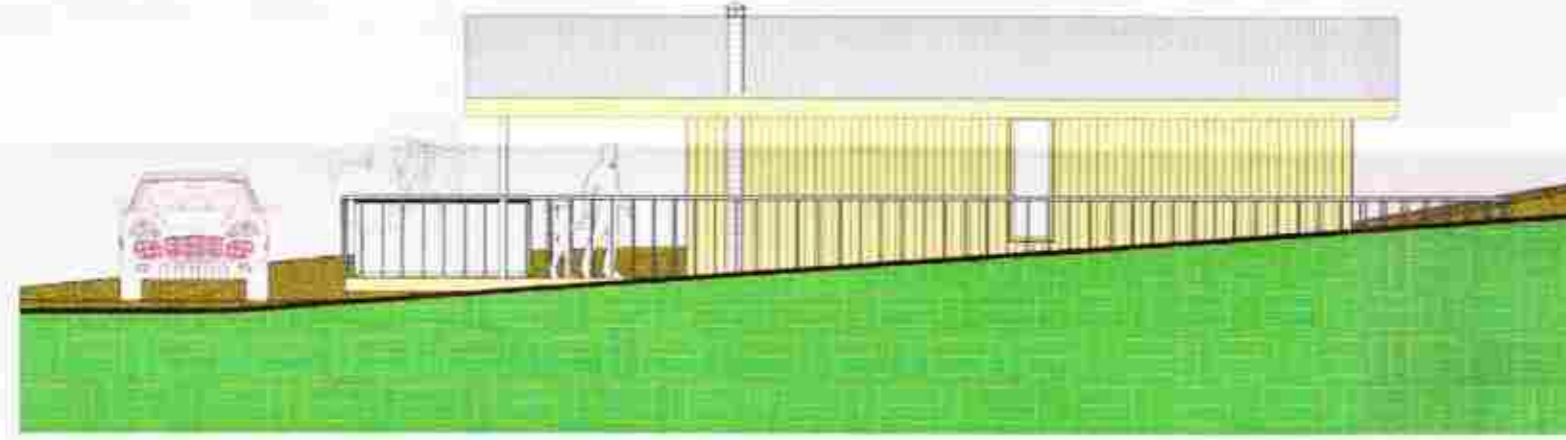

5 **Norður**
1 : 100

1 {3D}

4 **Suður**
1 : 100

2 **Austurhlið**
1 : 100

3 **Vestur**
1 : 100

SAMÞYKKT
12 JUNI 2012
Vigfus Halldórsson
Byggingatúlkun uppáv. Amessyelu og Flóah.

Sogsvegur 10G			
Þrívídd Útlit			
Hannað:	Vigfus Halldórsson	Matshluti:	02
Teiknað:	Vigfus Halldórsson	Mælikvarði:	1 : 100
Yfirfarið:		Dagsetning:	28-05-2012
Aðalhönnuður 100760-5849			
<i>Vigfus Halldórsson</i>			
Vigfus Halldórsson BFI Biskupegata 3, 113 Reykjavík S: 9984908 vigfus.h@internet.is			