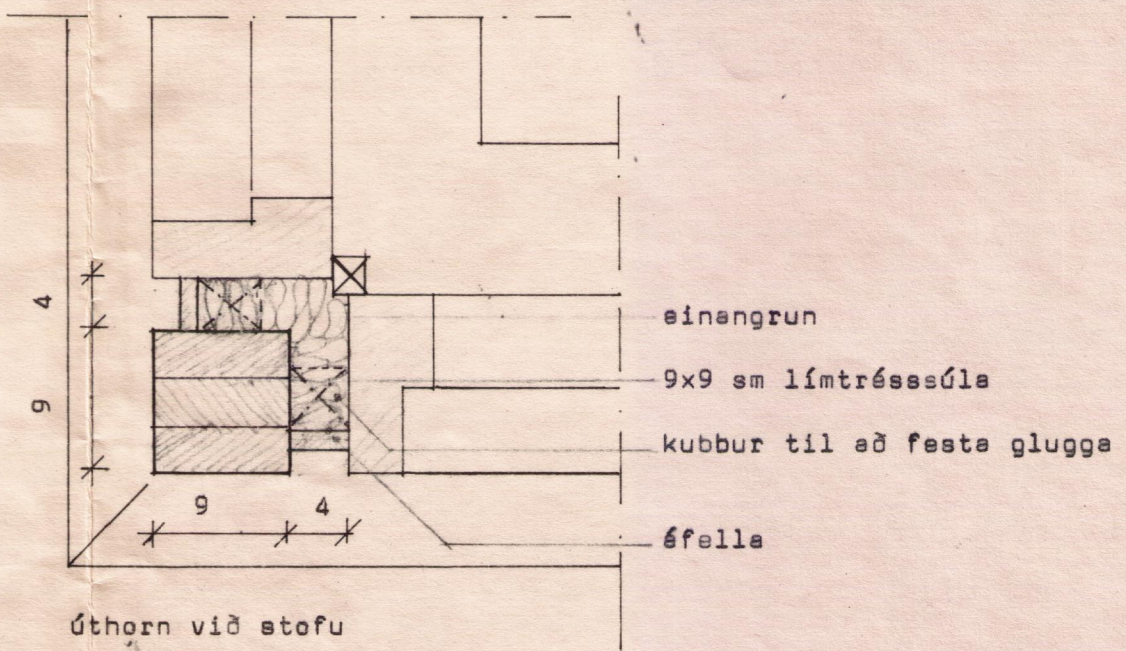

þverskurður í þak, glugga, vegg og sökkul við stofu

þak og úthorn við stofu móti suðri

BL BYGGINGASTOFNUN LANDBÚNADARINS
 LAUGAVEGI 120, REYKJAVÍK, SÍMI 25444

Svínvatn, Grímnesahreppi, Árnessýslu
 Þverskurður í þak, glugga og vegg í stofu

Björn H. Jóhannesson

TEIKN. NR. 0 1-3771
 BLAD NR. A-4
 MÆLIKVARDI 1:5
 DAGSETNING 25.4.90
 HANNAD