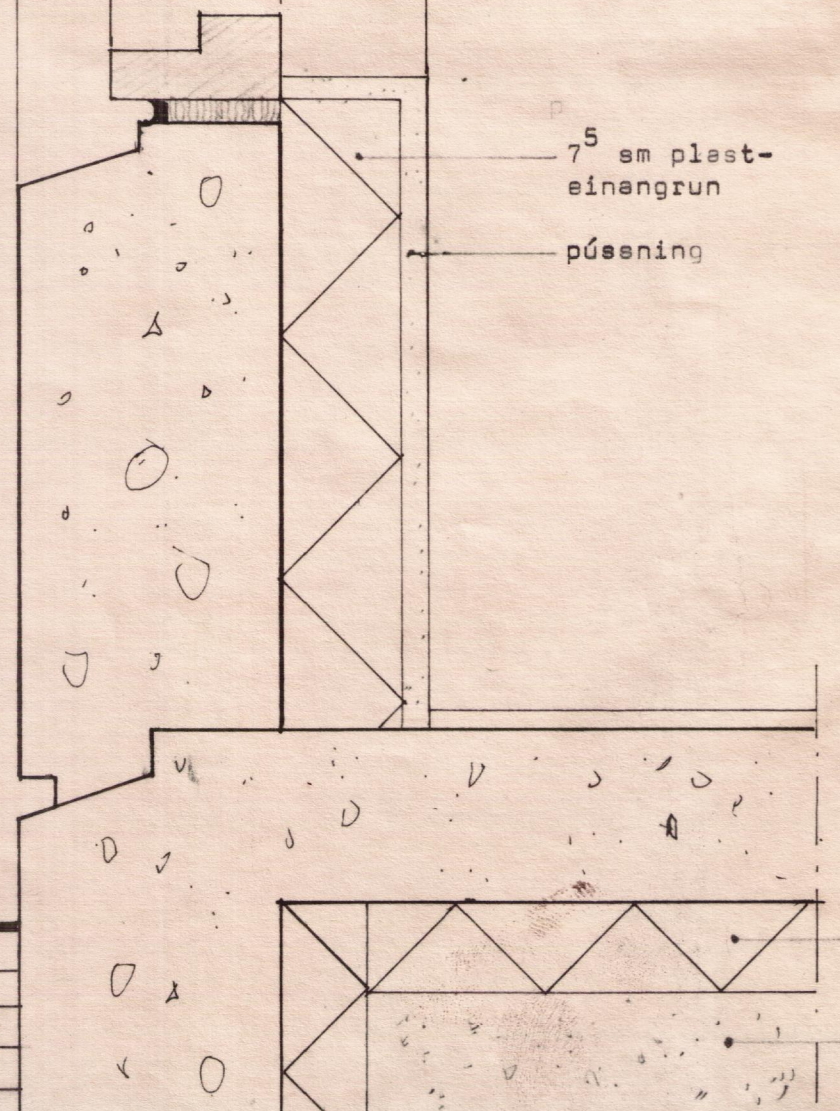

þverskurður í þak, glugga, vegg og sökkul við stofu

þak og úthorn við stofu móti suðri

BL BYGGINGASTOFNUN LANDBÚNADARINS
 LAUGAVEGI 120, REYKJAVÍK, SÍMI 25444

Svínvatn, Grímnesahreppi, Árnessýslu
 Þverskurður í þak, glugga og vegg í stofu

Björn H. Jóhannesson

TEIKN. NR. 0 1-3771
 BLAD NR. A-4
 MÆLIKVARDI 1:5
 DAGSETNING 25.4.90
 HANNAD