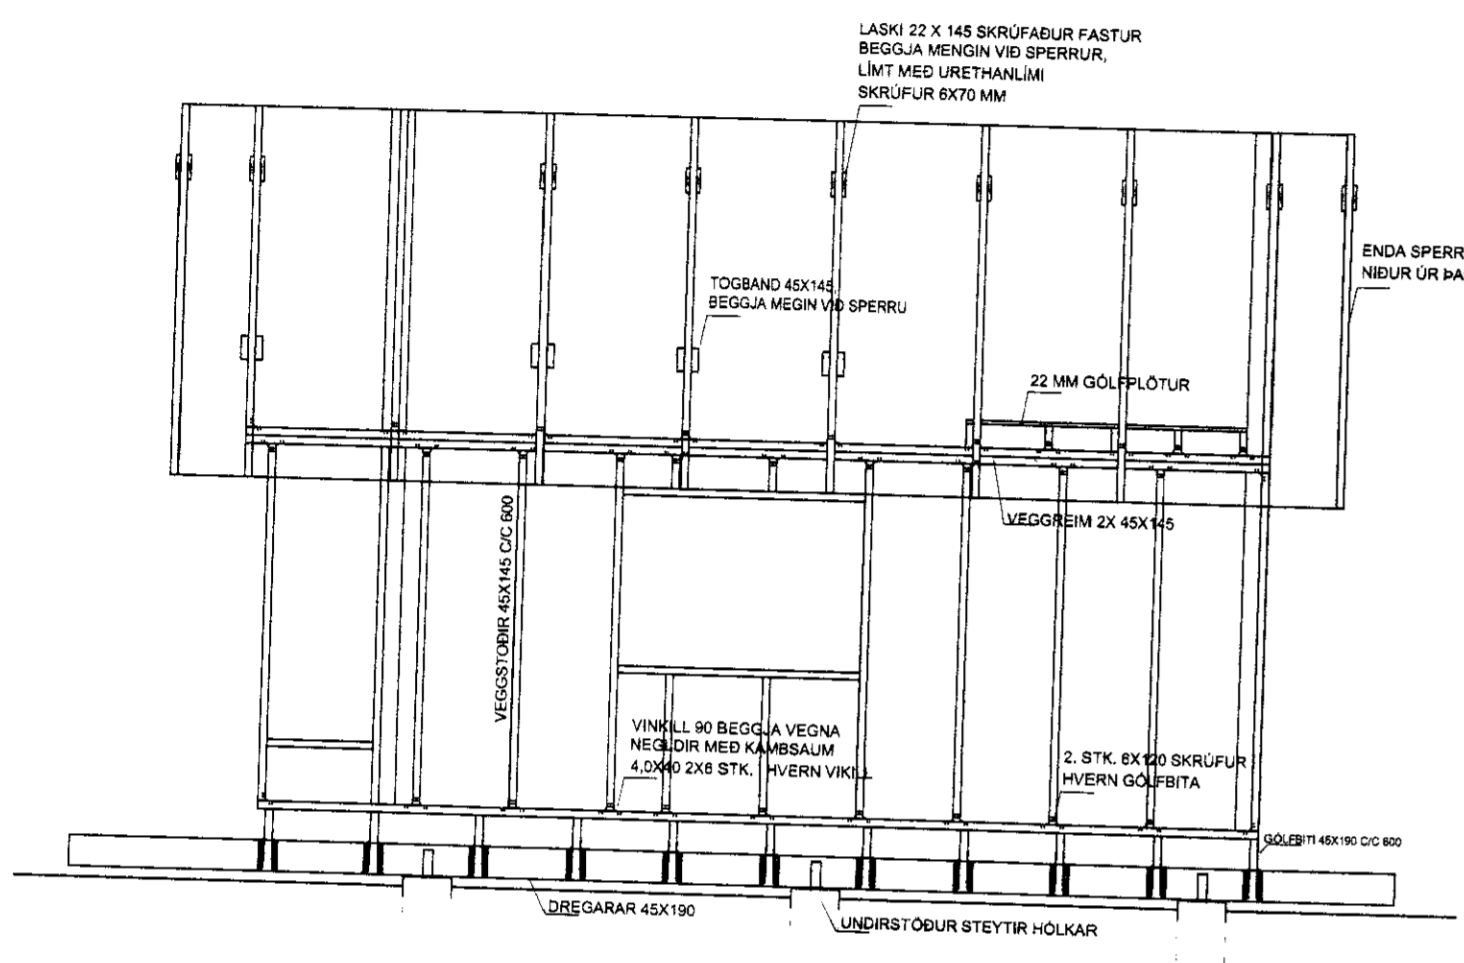

MÓTTAKID
 19. NOV. 2010
 Byggingafulltrúi uppáv. Árnassjón og Flóahétt.

HLIÐARÁSYND C-C
 MKV.:1:50

SNIÐ A-A
 MKV.:1:50

SNIÐ B-B
 MKV.:1:50

GRUNNMYND - GRINDARTEIKNING
 MKV.:1:50