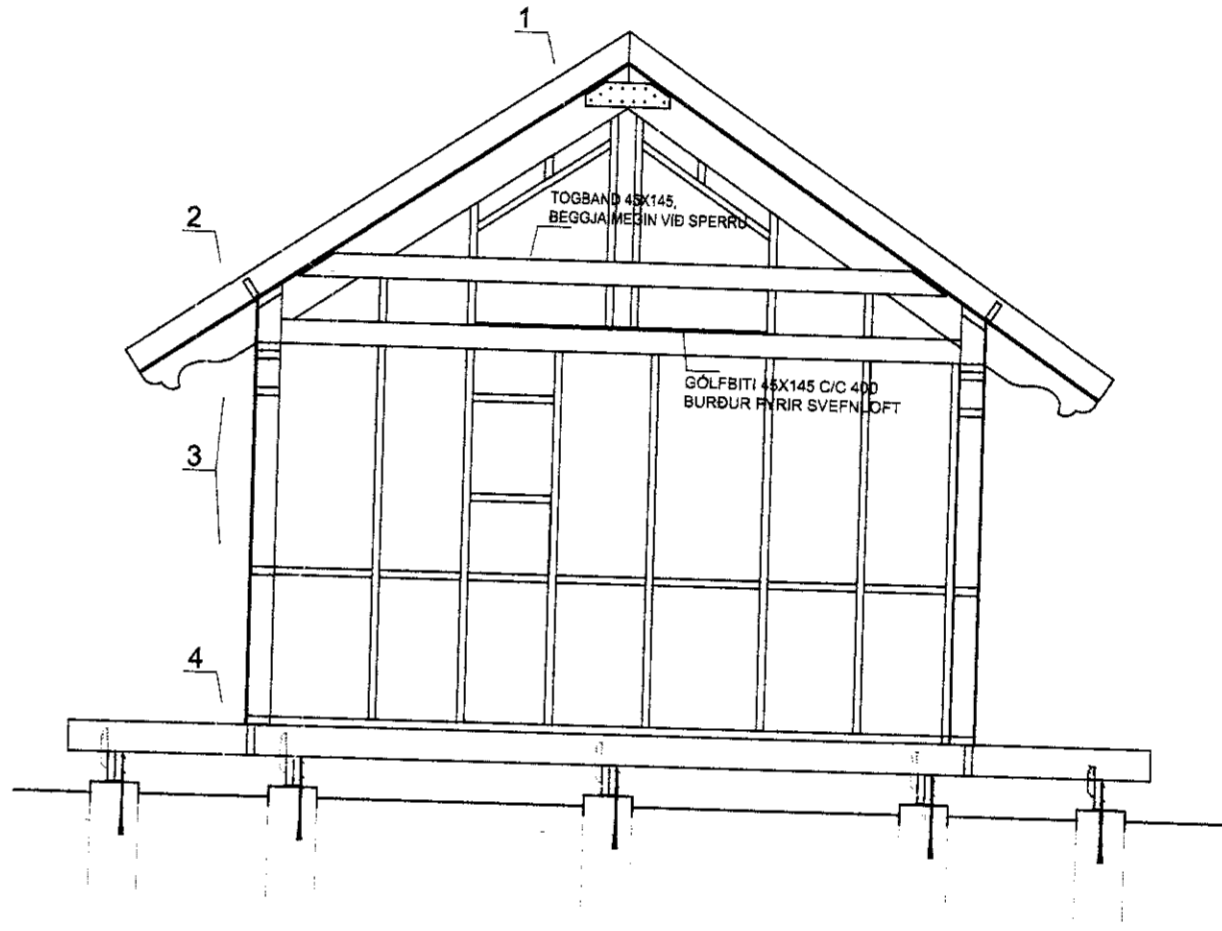

MÓTTAKID
 19. NOV. 2010
 Byggingafulltrúi uppáv. Árnassjón og Flóahétt.

HLIÐARÁSYND C-C
 MKV.:1:50

SNIÐ A-A
 MKV.:1:50

SNIÐ B-B
 MKV.:1:50

GRUNNMYND - GRINDARTEIKNING
 MKV.:1:50