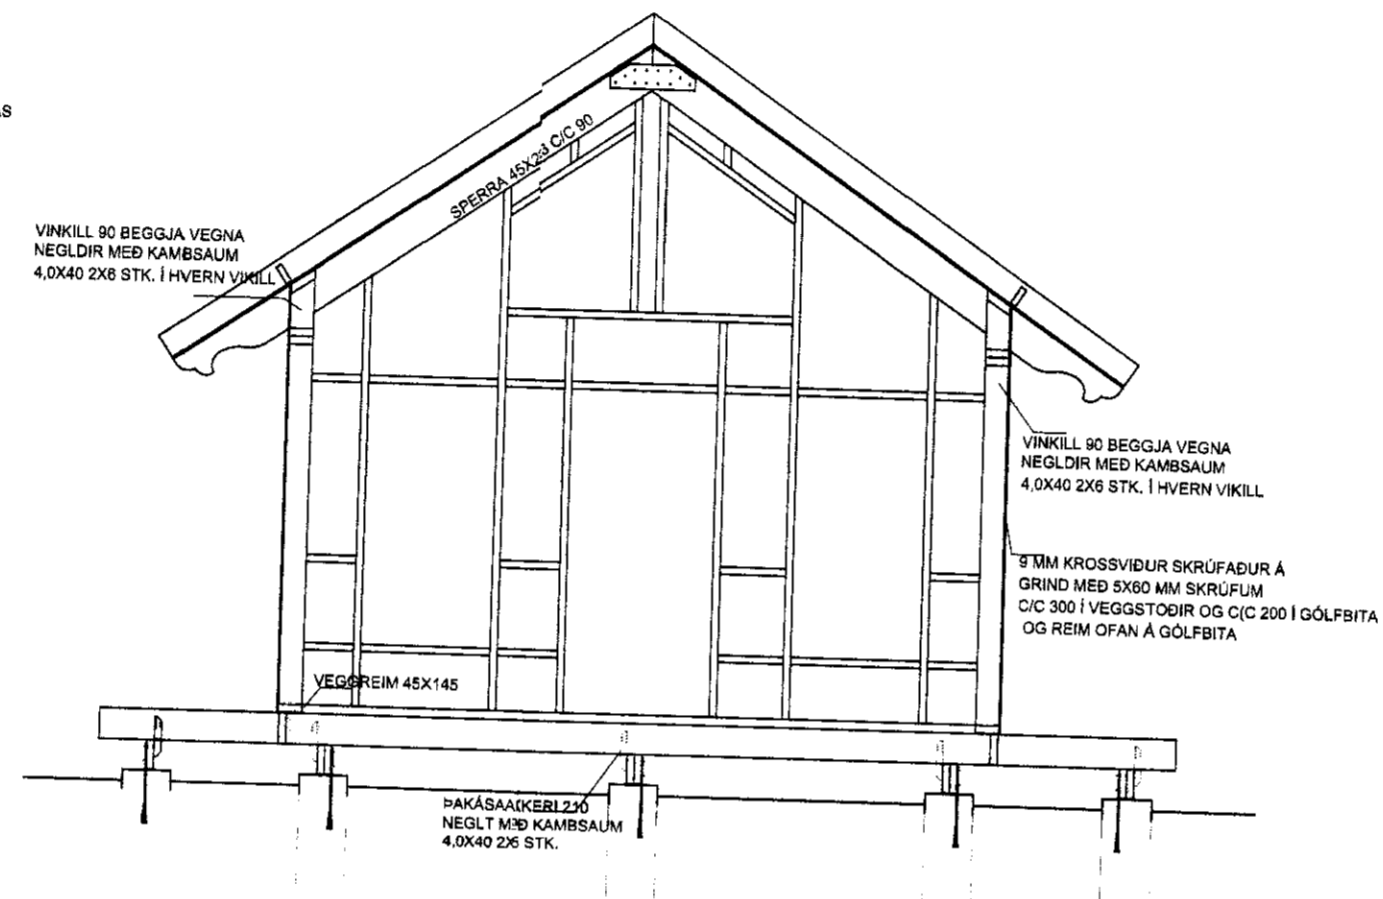

MÓTTAKID
 19. NOV. 2010
 Byggingafulltrúi uppáv. Árnassjón og Flóahétt.

HLIÐARÁSYND C-C
 MKV.:1:50

SNIÐ A-A
 MKV.:1:50

SNIÐ B-B
 MKV.:1:50

GRUNNMYND - GRINDARTEIKNING
 MKV.:1:50