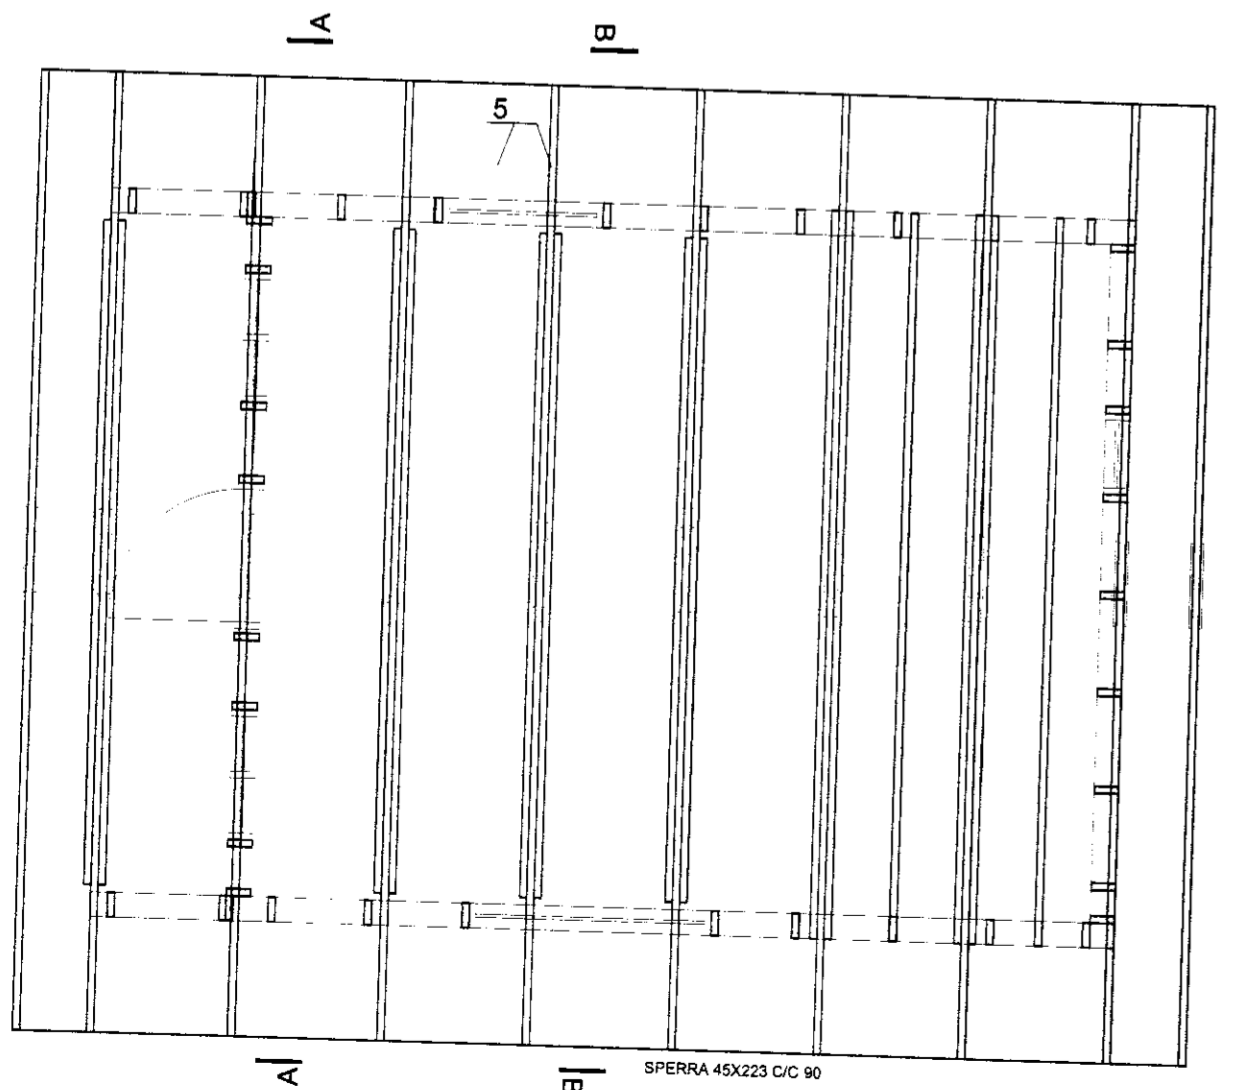

MÓTTAKID
 19. NOV. 2010
 Byggingafulltrúi uppáv. Árnassjón og Flóahétt.

HLIÐARÁSYND C-C
 MKV.:1:50

SNIÐ A-A
 MKV.:1:50

SNIÐ B-B
 MKV.:1:50

GRUNNMYND - GRINDARTEIKNING
 MKV.:1:50