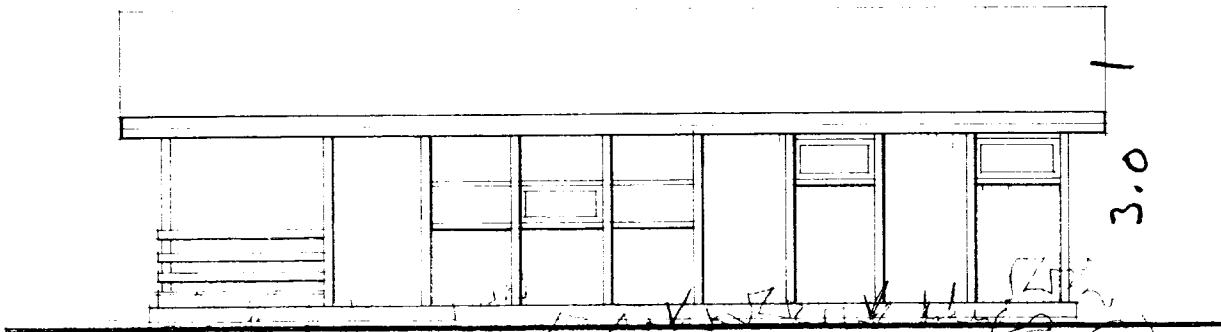

Útlitsmyndir 49 m²

vesturhlíð

norðurhlíð

austurhlíð

suðurhlíð

Hjóna Einarsson

TRIGNISTOFAN RÖDULL
SKIPHOLT 19 105 REYKJAVÍK SÍMI 27790

DOMANHAGSMÉLI JÓND

Útlitsmyndir

4 m.

TERMI	DAUG
REIÐ	VERK
VEIÐ	BLAÐ
MEY	1.49.02
<i>Hjóna Einarsson</i>	
<i>Hjóna Einarsson</i>	