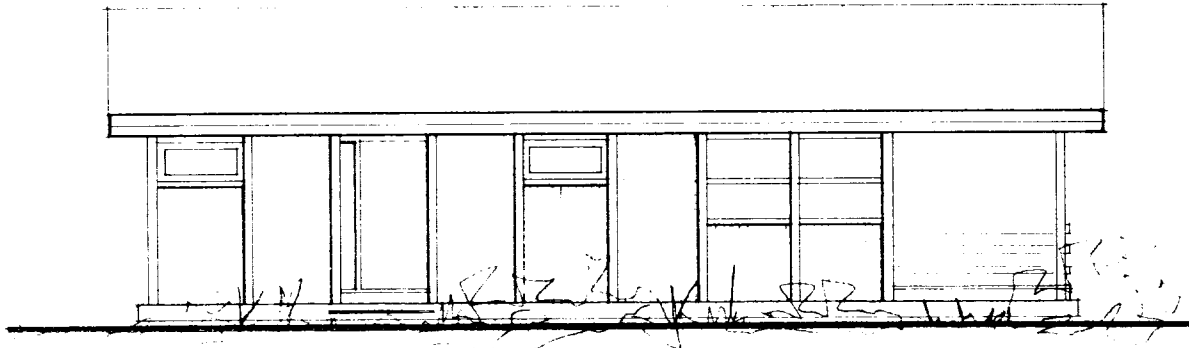

Útlitsmyndir 49 m²

vesturhlíð

norðurhlíð

austurhlíð

suðurhlíð

Hjóna Einarsson

TRIGNISTOFAN RÖDULL
SKIPHOLT 19 105 REYKJAVÍK SÍMI 27790

DOMANHAGSMÉLI JÓND

Útlitsmyndir

4 m.

TERMI	DAUG
REIÐ	VERK
VEIÐ	BLAÐ
MEY	1.49.02
<i>Hjóna Einarsson</i>	
<i>Hjóna Einarsson</i>	