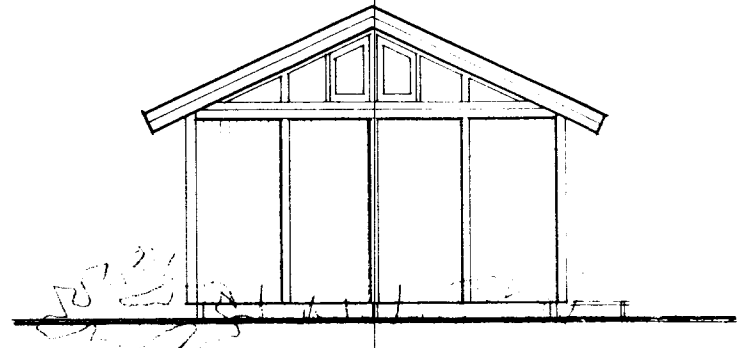

Útlitsmyndir 49 m²

vesturhlíð

norðurhlíð

austurhlíð

suðurhlíð

Hjóna Einarsson

TRIGNISTOFAN RÖDULL
SKIPHOLT 19 105 REYKJAVÍK SÍMI 27790

DOMANHAGSMÉLI JÓND

Útlitsmyndir

4 m.

TERMI	DAUG
REIÐ	VERK
VEIÐ	BLAÐ
MEY	1.49.02
<i>Hjóna Einarsson</i>	
<i>Hjóna Einarsson</i>	