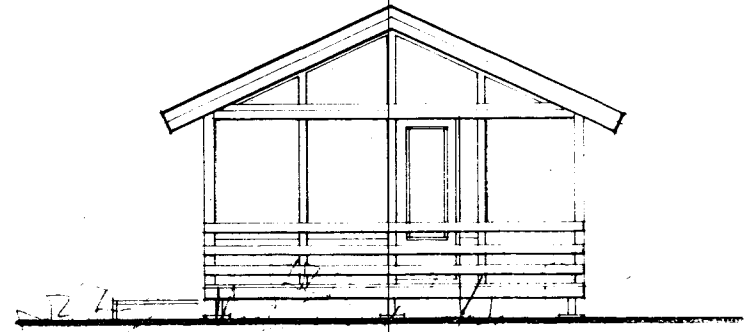

Útlitsmyndir 49 m²

vesturhlíð

norðurhlíð

austurhlíð

suðurhlíð

Hjóna Einarsson

TRIGNISTOFAN RÖDULL
SKIPHOLT 19 105 REYKJAVÍK SÍMI 27790

DOMANHAGSMÉLI JÓND

Útlitsmyndir

4 m.

TERMI	DAUG
REIÐ	VERK
VEIÐ	BLAÐ
MEY	1.49.02
<i>Hjóna Einarsson</i>	
<i>Hjóna Einarsson</i>	