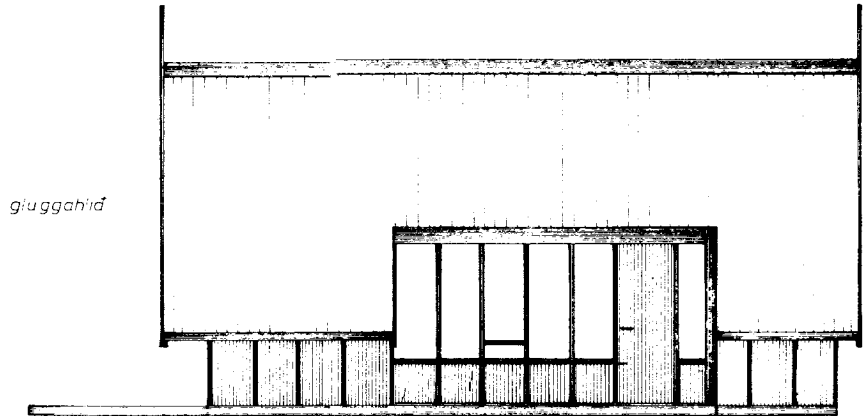

Hús 46,22 m<sup>2</sup> 137 m<sup>3</sup>  
 svefnloft 13 m<sup>2</sup>  
 verönd 34,8

*Samf. 8/9 '80*  
*Helma Þórunn*

PAK HF BURSTARHÚS 46, m<sup>2</sup>  
 grunnmynd útlit og skurdur  
 mál 1:50 breytt í október 1978  
 Heiðar Elíman sими 72019