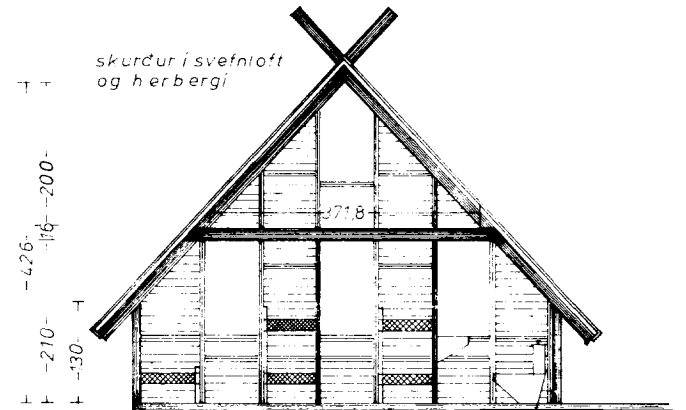

Hús 46,22 m<sup>2</sup> 137 m<sup>3</sup>  
 svefnloft 13 m<sup>2</sup>  
 verönd 34,8

*Samf. 8/9 '80*  
*Helma Þórunn*

PAK HF BURSTARHÚS 46, m<sup>2</sup>  
 grunnmynd útlit og skurdur  
 mál 1:50 breytt í október 1978  
 Heiðar Elíman sими 72019