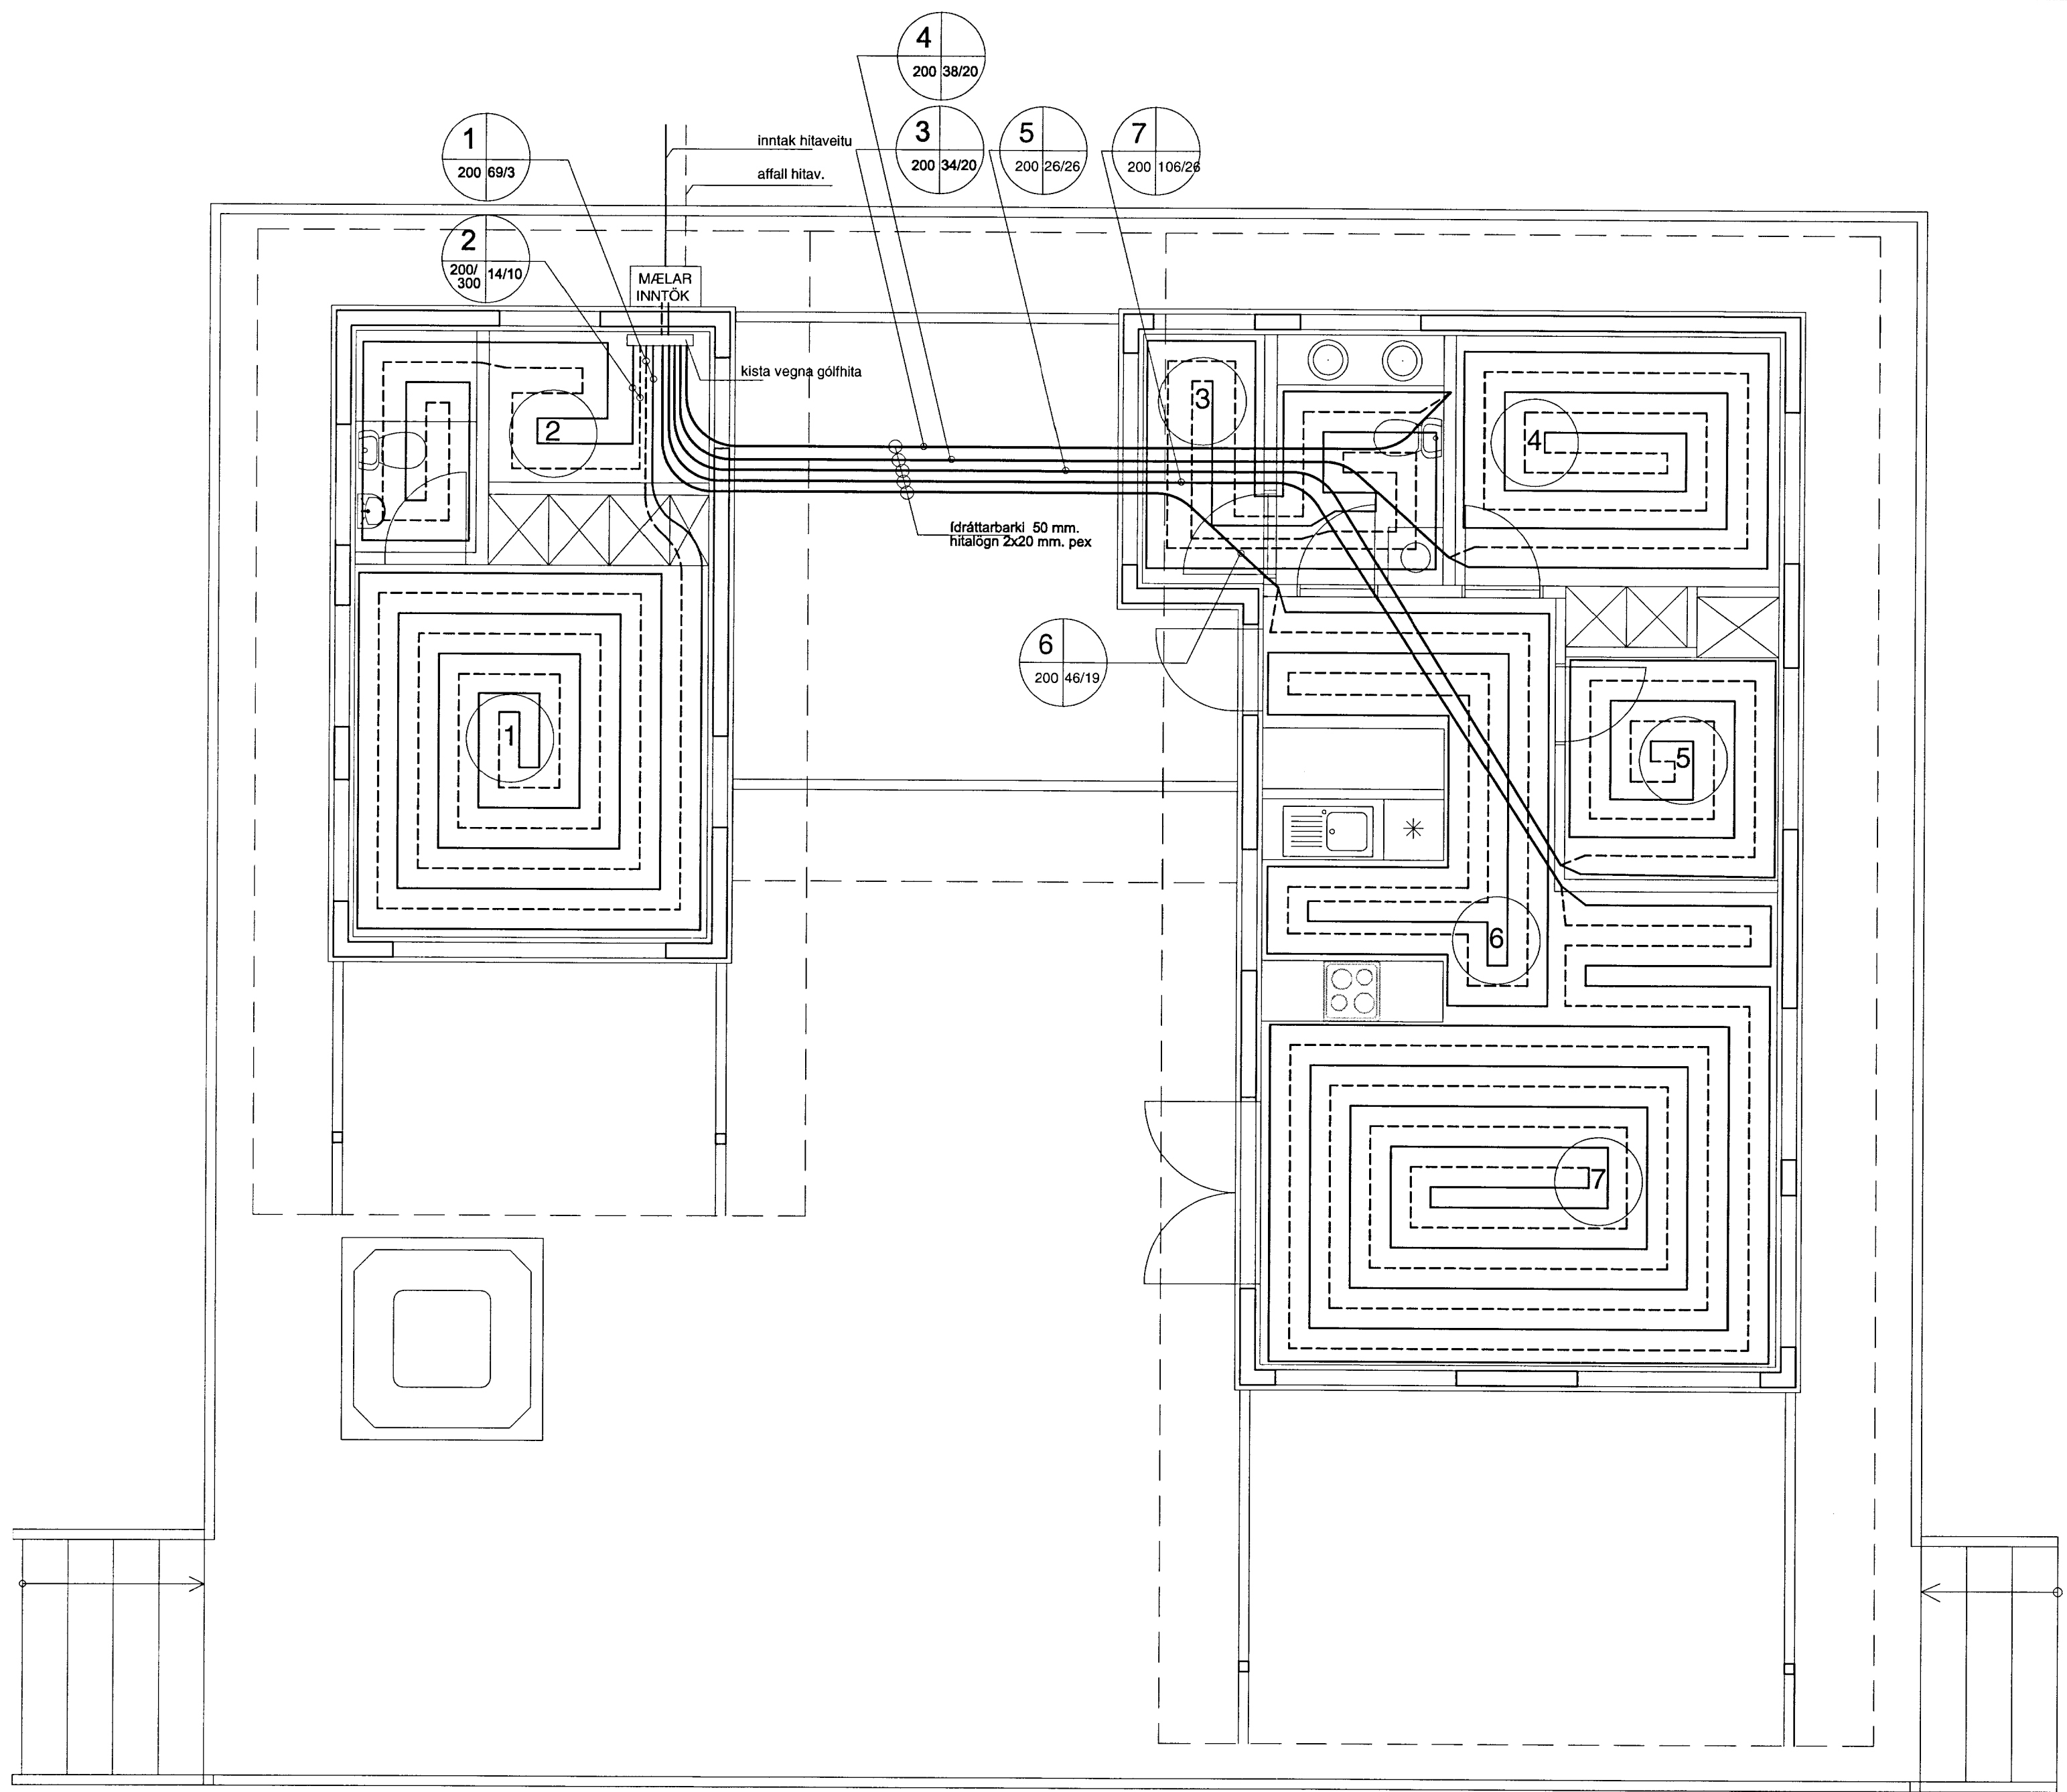

MÓTTEKID
26 NOV. 2013
Cyber-ferma
Byggingafræði og Innviðsmál

A. Falk
E. Jónsson

Teiknistofan Röðull

Verkheiti:
Pórufell 1 Grímsnesi
Verkhúat:
Gólfhitalagnir

Knarrarvogi 4 Reykjavík
S: 5683577 Fax 5683522

Helgi Gunnarsson kt. 050350-4879 h.s. 5544708 gsm 6921020 nmt. 8533489
Jón Rafns Antonsson kt. 240347-2539 h.s. 5670775 gsm. 8928377 nmt. 8528377

Mkv:	1:50	Hannað:	hg
Dags:	maí 2013	Teiknað:	hg
Breytt:		Yfirfand:	hg
Breytt:		Fjöldi blaða:	4
Breytt:		Blað nr.:	303

A. Falk