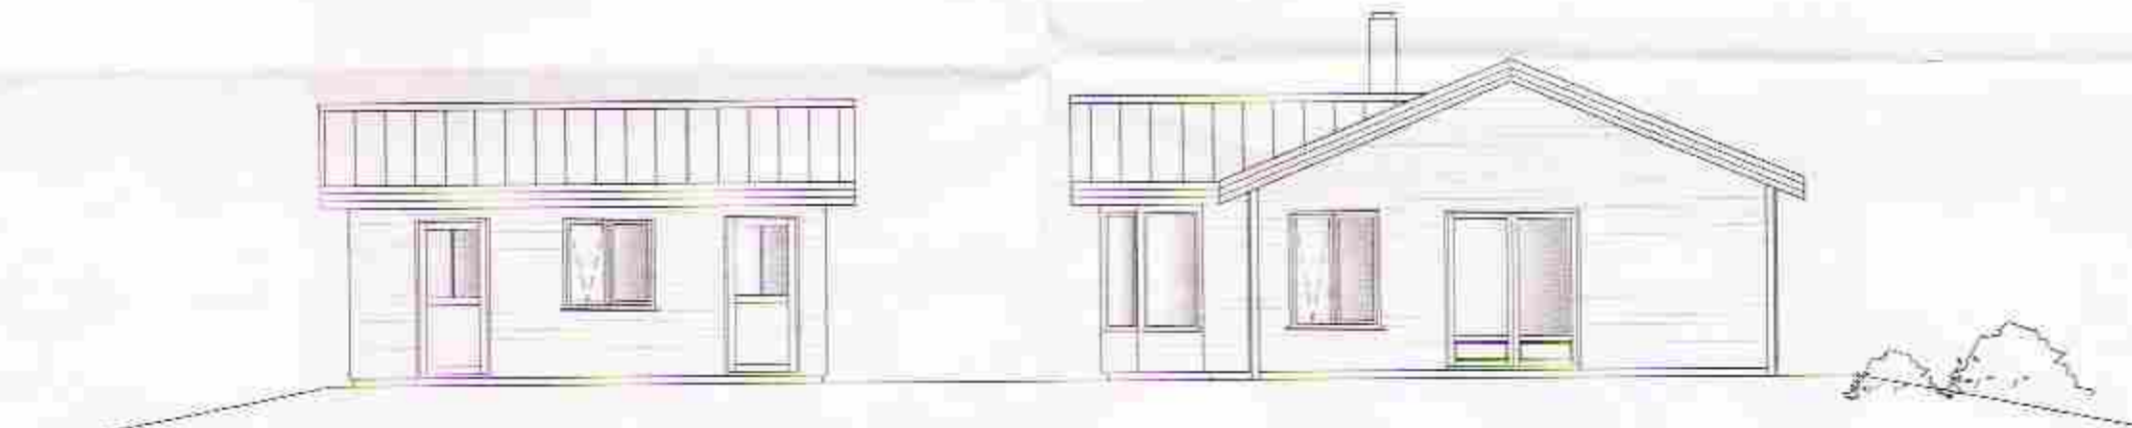

Norður
Mkv. 1:100

Suður
Mkv. 1:100

Austur
Mkv. 1:100

Vestur
Mkv. 1:100

SAMPYKKT
17 OKT. 2012
Helgi Vignir Pálsson
Byggingarfræðingur, húsnæðisráðgjafi og Flóahfr.

 Pro-Ark teiknistofa

Tröllahraun 12.

A-07-051 Útlit