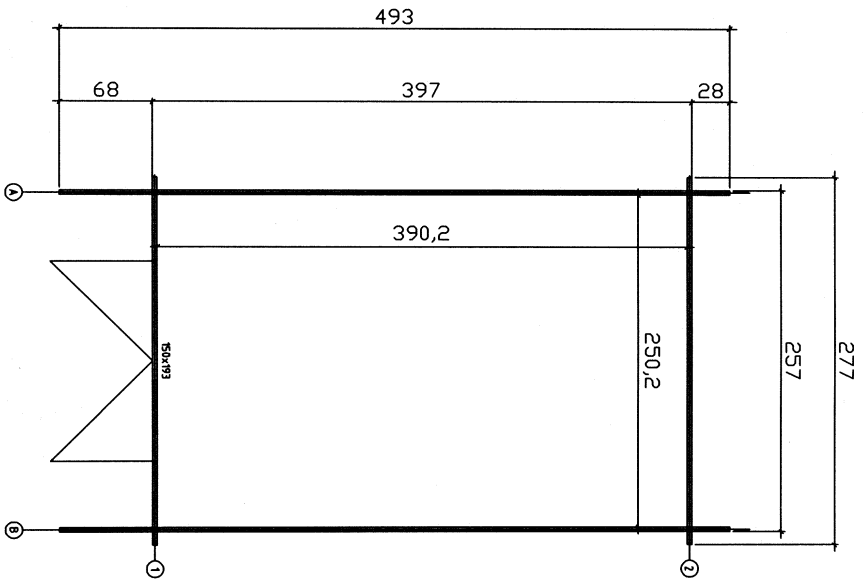

SAMBYKKT
13 JUL 2011
Oluf K. Gjerboen
Byggingatulluitt uppssv. Ánessýslu og Flóahf.

Kood	Trilín D	Lent
Joonis	Plan	Mootkava 1:50
Materjal	3,4x13,5	Kuup. 04.08.2010
Joonestas	Prilitt Aja	File Trilín D.dwg