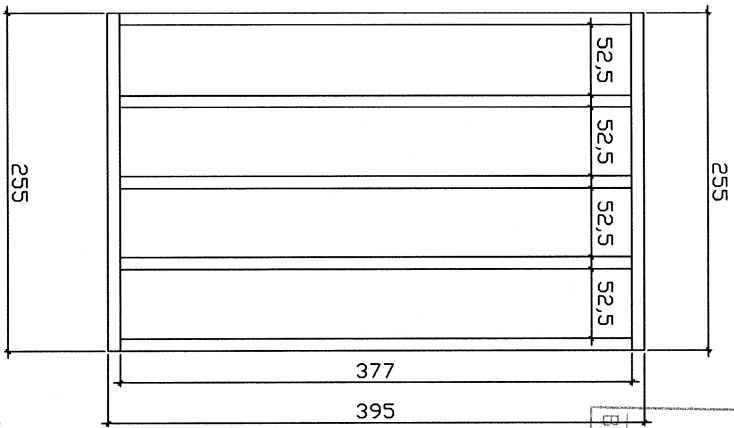

SAMÞYKKT

13 JUL 2010

Byggingafulltíttari uppsv. Árssýslu og Flóahfr.

Kood	Trílin D	Lent	4
Joonis	SEIN 1	Móttaka	1:50
Materjal	3,4x13,5	Kuup.	04.08.2010
Joonestas	Príilt A ja	File	Trílin D.dwg

SAMÞYKKT  
13 JULI 2011  
*Ólafur Þ. Þorláksson*  
Byggingaáttíðni uppsv. Ámæssýslu og Flóahf.

SAMÞYKKT

13. JULI 2011

*Athy Pálsson*  
 493 gíngudílfrú íppsy Árnassýslu og Flóahtr.

in A ↗

Sein B ↗

Kood	Trílin D	Leht	2
Joonis	SEIN A	Mótkvæ	1:50
Materjal	3.4x13.5	Kaup.	04.08.2010
Joonestás	Þriitt Aja	File	Trílin D.dwg