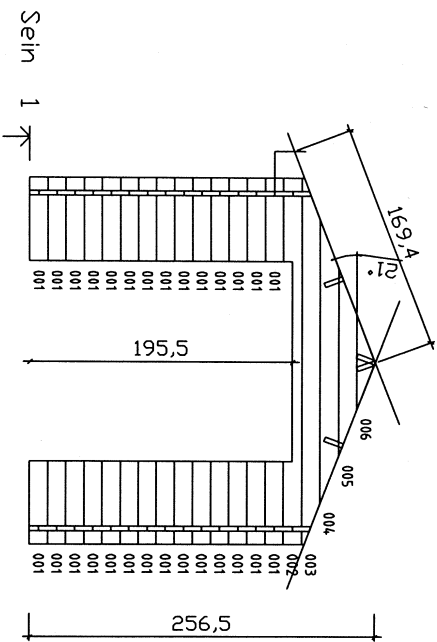

SAMÞYKKT

13 JUL 2010

Byggingafulltíttari uppsv. Árssýslu og Flóahfr.

Kood	Trílin D	Lent	4
Joonis	SEIN 1	Móttaka	1:50
Materjal	3,4x13,5	Kuup.	04.08.2010
Joonestas	Príilt A ja	File	Trílin D.dwg

SAMÞYKKT  
13 JULI 2011  
*Ólafur Þ. Þorláksson*  
Byggingaáttíðni uppsv. Ámæssýslu og Flóahf.

**SAMBYKKT**  
 13 JUL 2011  
*Oluf K. Gjerboen*  
 Byggingatulluitt uppssv. Ánessýslu og Flóahf.

Kood	Trilín D	Lent
Joonis	Plan	Mootkava 1:50
Materjal	3,4x13,5	Kuup. 04.08.2010
Joonestas	Prilitt Aja	File Trilín D.dwg

SAMÞYKKT

13. JULI 2011

*Athy Pálsson*  
 493 gíngudílfrú íppsy Árnassýslu og Flóahtr.

in A ↗

Sein B ↗

Kood	Trílin D	Leht	2
Joonis	SEIN A	Mótkvæ	1:50
Materjal	3.4x13.5	Kaup.	04.08.2010
Joonestás	Þriitt Aja	File	Trílin D.dwg