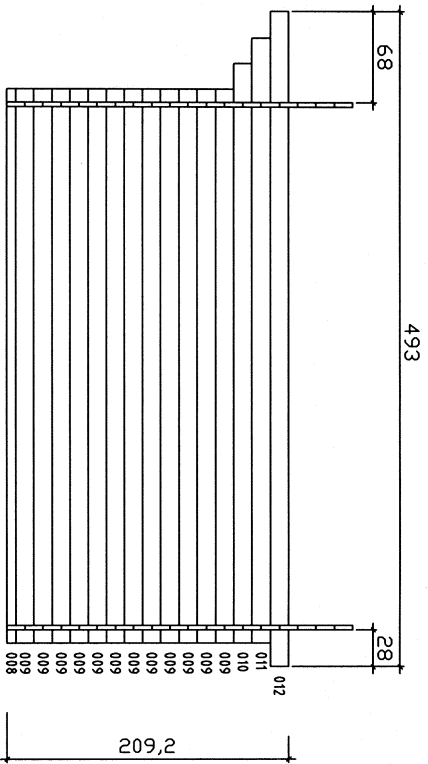

SAMÞYKKT

13 JUL 2010

Byggingafulltíttari uppsv. Árssýslu og Flóahfr.

Kood	Trílin D	Lent	4
Joonis	SEIN 1	Móttaka	1:50
Materjal	3,4x13,5	Kuup.	04.08.2010
Joonestas	Príilt A ja	File	Trílin D.dwg

SAMÞYKKT  
13 JULI 2011  
*Ólafur Þ. Þorláksson*  
Byggingaáttíðni uppsv. Ámæssýslu og Flóahf.

**SAMBYKKT**  
 13 JUL 2011  
*Oluf K. Gjerboen*  
 Byggingatulluitt uppssv. Ánessýslu og Flóahf.

Kood	Trilín D	Lent
Joonis	Plan	Mootkava 1:50
Materjal	3,4x13,5	Kuup. 04.08.2010
Joonestas	Prilitt Aja	File Trilín D.dwg

SAMÞYKKT

13. JULI 2011

*Athy Pálsson*  
 493 gíngudílfrú íppsy Árnassýslu og Flóahtr.

in A ↗

Sein B ↗

Kood	Trílin D	Leht	2
Joonis	SEIN A	Mótkvæ	1:50
Materjal	3.4x13.5	Kaup.	04.08.2010
Joonestás	Þriitt Aja	File	Trílin D.dwg