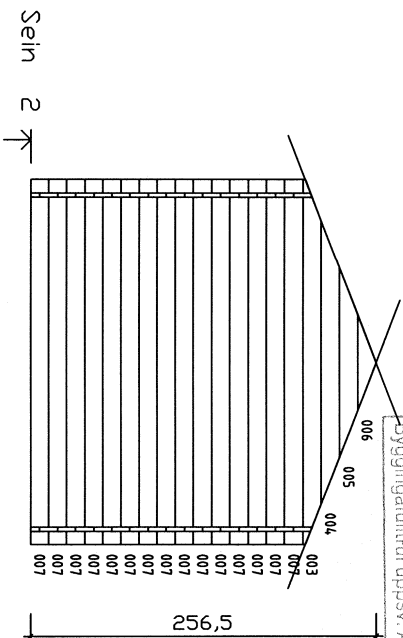

SAMÞYKKT

13 JUL 2010

Byggingafulltíttari uppsv. Árssýslu og Flóahfr.

Kood	Trílin D	Lent	4
Joonis	SEIN 1	Móttaka	1:50
Materjal	3,4x13,5	Kuup.	04.08.2010
Joonestas	Príilt A ja	File	Trílin D.dwg

SAMÞYKKT  
13 JULI 2011  
*Ólafur Þ. Þorláksson*  
Byggingaáttíðni uppsv. Ámæssýslu og Flóahf.