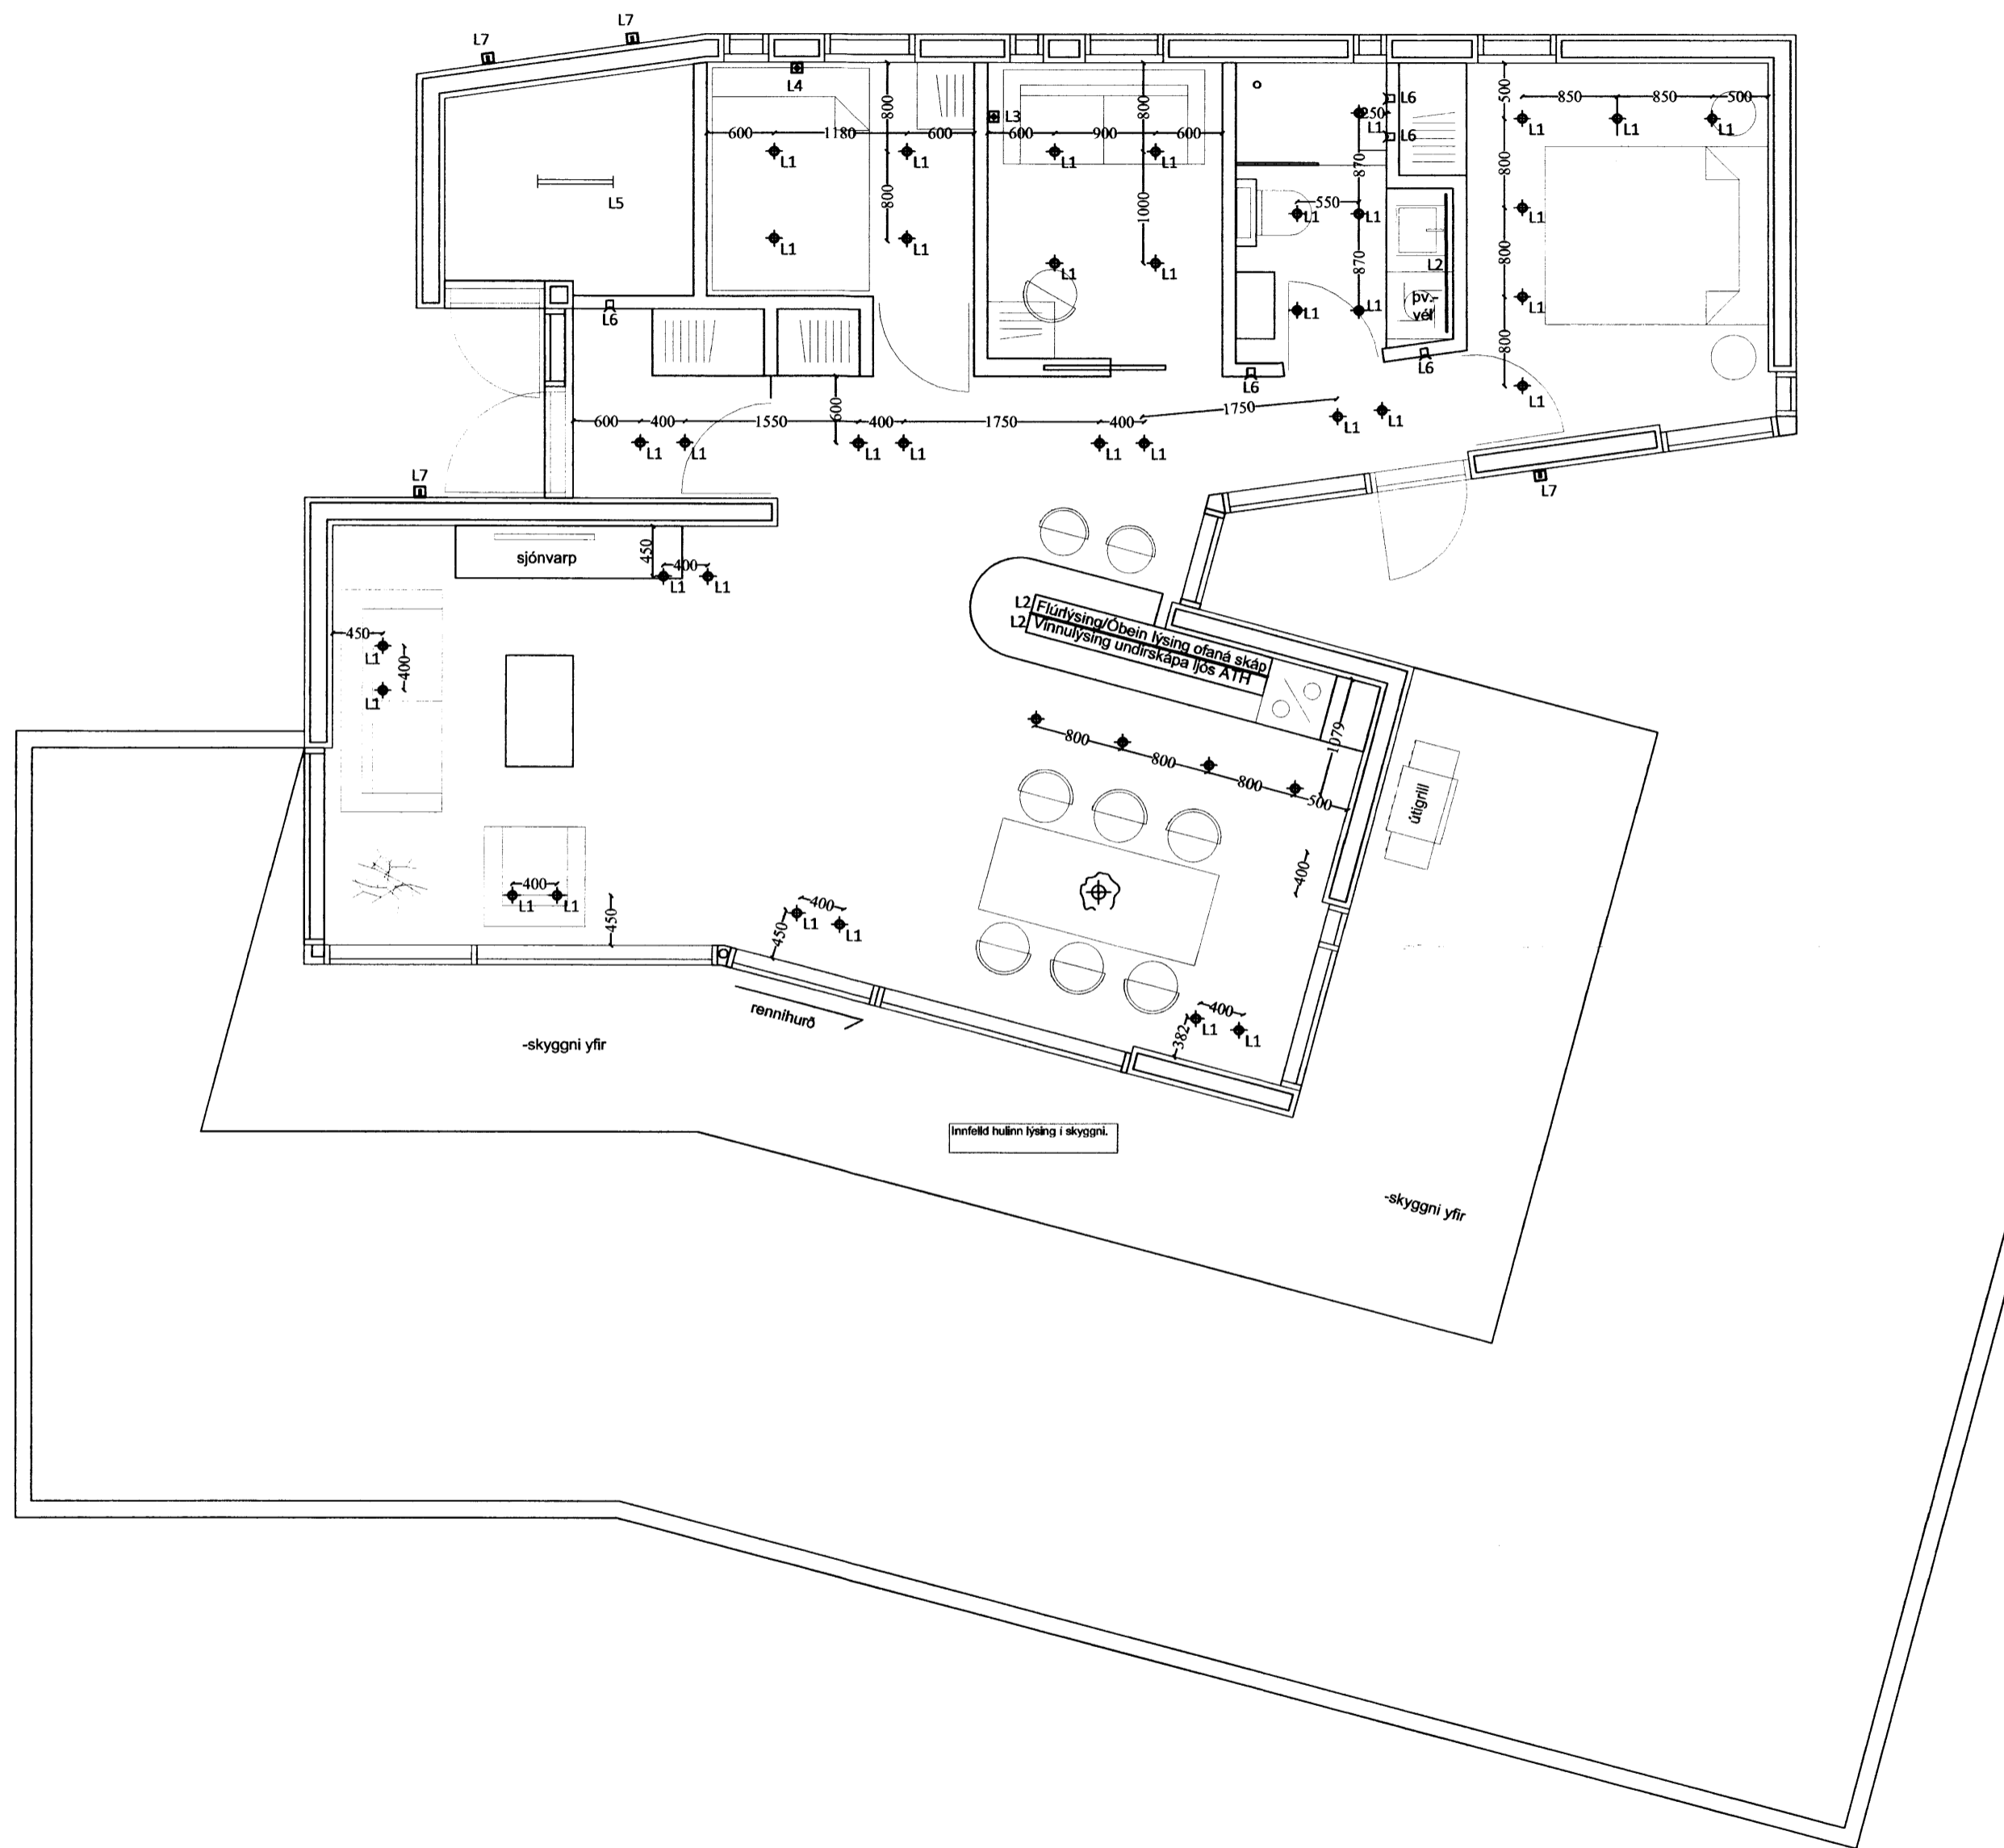

MÓTTAKIÐ

12 JAN. 2012

G. Lár SLF
Byggingafræðingur / Byggingafræðingur og Fjáhr.

Lampatillag

Ljósnumér	Lampategund / gerð	Tákn
L1	Innbyggður Halogenlampi 50W/230V veltlanl.	◆
L2	Undirskápaljós dimmanleg eða Led-strip	---
L3	Veggjós G9 60W 10X10 Kubbur H 180cm	⊞
L4	Veggjós	⊞
L5	Áfældur Flúrlampi 2x28W	≡
L6	Innfellt Næturljós (ljóstvisatljós Powerled)	⊞
L7	Áfellt Veggjós IP 55 E27 Kubbur 10x10	⊞
L7	Hangandi Eldhúsljós (Lp Enigma, Lp Collage 425 eða sambærilegt)	⊞