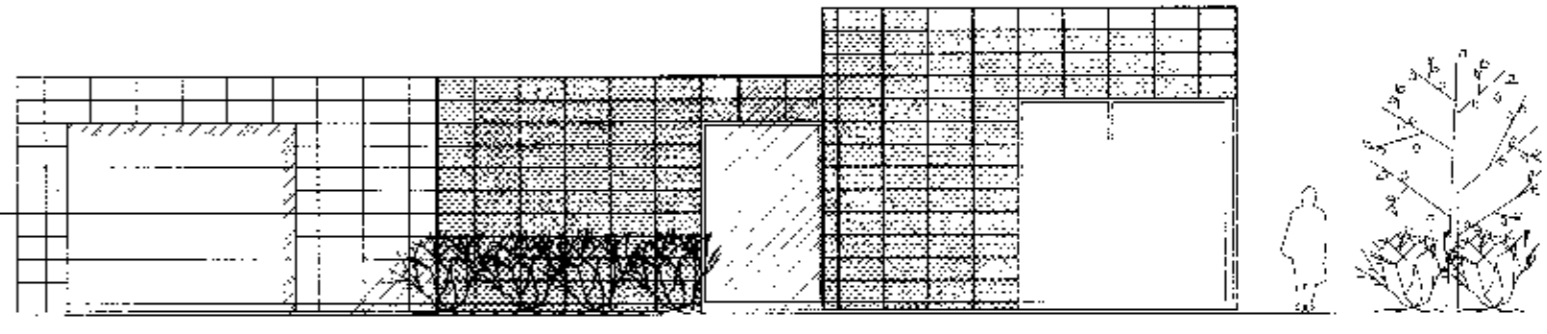

norð-austur

VR BÍLSKÚR